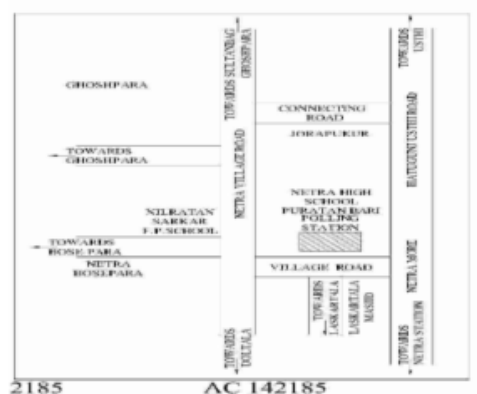

নির্বাচক নিবন্ধন আধিকারিকের স্বাক্ষর

Nazri Naksha

Google Map View

Polling Station Building Front View

Polling Station Front View

Cad View

Key MAP View

বিধানসভা নির্বাচনক্ষেত্রের নং, নাম : 142-মগরাহাট পশ্চিম
ভাগ নং, নাম : 1-পূর্ব নেতড়া উত্তর পশ্চিম পাড়া