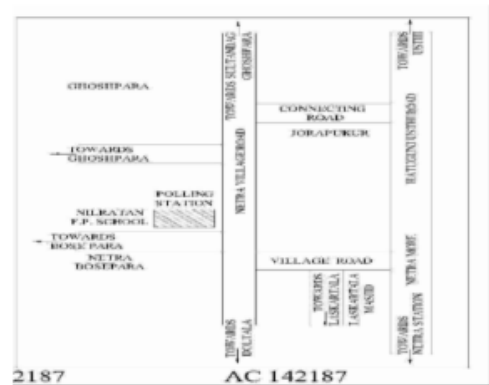

নির্বাচক নিবন্ধন আধিকারিকের স্বাক্ষর

Nazri Naksha

Google Map View

Polling Station Building Front View

Polling Station Front View

Cad View

Key MAP View

1 নাম : পৌতম হালদার পিতার নাম: কার্তিক হালদার বাড়ির নং : n0067 বয়স : 49 লিঙ্গ : পুরুষ ফটো উপলব্ধ	WB/18/120/354325	2 নাম : নিমাই হালদার পিতার নাম: কার্তিক হালদার বাড়ির নং : n0067 বয়স : 51 লিঙ্গ : পুরুষ ফটো উপলব্ধ	WB/18/120/354501	3 নাম : অভিষেক হালদার পিতার নাম: মাধাই হালদার বাড়ির নং : n0067 বয়স : 31 লিঙ্গ : পুরুষ ফটো উপলব্ধ	WET1568880
4 নাম : মালতী হালদার স্বামীর নাম: মাধাই হালদার বাড়ির নং : n0067 বয়স : 50 লিঙ্গ : মহিলা ফটো উপলব্ধ	WB/18/120/354246	5 নাম : কল্যাণী সর্দার স্বামীর নাম: চাঁদু সর্দার বাড়ির নং : n0062 বয়স : 48 লিঙ্গ : মহিলা ফটো উপলব্ধ	CGB2653616	6 নাম : পারুল সর্দার স্বামীর নাম: মানিক সর্দার বাড়ির নং : n0062 বয়স : 61 লিঙ্গ : মহিলা ফটো উপলব্ধ	WB/18/120/354137
7 নাম : প্রিয়াঙ্কা সর্দার স্বামীর নাম: সমীর সর্দার বাড়ির নং : n0062 বয়স : 30 লিঙ্গ : মহিলা ফটো উপলব্ধ	WET1569029	8 নাম : অর্পিতা খামারু পিতার নাম: অমিত খামারু বাড়ির নং : n0085 বয়স : 31 লিঙ্গ : মহিলা ফটো উপলব্ধ	WET1568971	9 নাম : মিনতী পাল স্বামীর নাম: স্বপন পাল বাড়ির নং : n0021 বয়স : 57 লিঙ্গ : মহিলা ফটো উপলব্ধ	CGB1536036
10 নাম : সোনালী পাল স্বামীর নাম: প্রদীপ পাল বাড়ির নং : n0021 বয়স : 51 লিঙ্গ : মহিলা ফটো উপলব্ধ	WB/18/120/354152	11 নাম : সঞ্জিতা হালদার স্বামীর নাম: অভিষেক হালদার বাড়ির নং : n0067 বয়স : 27 লিঙ্গ : মহিলা ফটো উপলব্ধ	WET2182640	12 নাম : গীতা সর্দার স্বামীর নাম: গৌড় চন্দ্র সর্দার বাড়ির নং : n0062 বয়স : 63 লিঙ্গ : মহিলা ফটো উপলব্ধ	WET2203636
13 নাম : জয়াবতী খামারু স্বামীর নাম: অমিত খামারু বাড়ির নং : n0085 বয়স : 49 লিঙ্গ : মহিলা ফটো উপলব্ধ	WET2203529	14 নাম : চাঁদু সর্দার পিতার নাম: গৌড় চন্দ্র সর্দার বাড়ির নং : n0062 বয়স : 51 লিঙ্গ : পুরুষ ফটো উপলব্ধ	WET2203412	15 নাম : সমীর সর্দার পিতার নাম: গৌড় চন্দ্র সর্দার বাড়ির নং : n0062 বয়স : 49 লিঙ্গ : পুরুষ ফটো উপলব্ধ	WET2203347
16 নাম : রেণুকা পাল স্বামীর নাম: তপন পাল বাড়ির নং : n0021 বয়স : 59 লিঙ্গ : মহিলা ফটো উপলব্ধ	WET2203560	17 নাম : অমিত খামারু পিতার নাম: অধীর খামারু বাড়ির নং : n0085 বয়স : 55 লিঙ্গ : পুরুষ ফটো উপলব্ধ	WET2203461	18 নাম : মাধাই চন্দ্র হালদার পিতার নাম: কার্তিক হালদার বাড়ির নং : n0067 বয়স : 56 লিঙ্গ : পুরুষ ফটো উপলব্ধ	WET2205573
19 নাম : গৌড় চন্দ্র সর্দার পিতার নাম: উপেন্দ্র নাথ সর্দার বাড়ির নং : n0062 বয়স : 73 লিঙ্গ : পুরুষ ফটো উপলব্ধ	WET2203297	20 নাম : সোমনাথ হালদার পিতার নাম: পৌতম হালদার বাড়ির নং : এন0067 বয়স : 21 লিঙ্গ : পুরুষ ফটো উপলব্ধ	WET2513836	21 নাম : মৌমিতা হালদার পিতার নাম: মাধাই হালদার বাড়ির নং : এন0067 বয়স : 25 লিঙ্গ : মহিলা ফটো উপলব্ধ	WET1964584
22 নাম : সুমন পাল পিতার নাম: তপন পাল বাড়ির নং : এন0021 বয়স : 22 লিঙ্গ : পুরুষ ফটো উপলব্ধ	WET2441194	23 নাম : তনুসা কর্মকার স্বামীর নাম: বিশ্বজিৎ কর্মকার বাড়ির নং : এন00 বয়স : 32 লিঙ্গ : মহিলা ফটো উপলব্ধ	WET1426279	24 নাম : দিবাকর কর্মকার পিতার নাম: সুবল কর্মকার বাড়ির নং : n0001 বয়স : 38 লিঙ্গ : পুরুষ ফটো উপলব্ধ	CGB2653491
25 নাম : দীপঙ্কর কর্মকার পিতার নাম: সুবল কর্মকার বাড়ির নং : n0001 বয়স : 42 লিঙ্গ : পুরুষ ফটো উপলব্ধ	CGB2078541	26 নাম : দেবাশিষ কর্মকার পিতার নাম: স্বপন কর্মকার বাড়ির নং : এন0001 বয়স : 26 লিঙ্গ : পুরুষ ফটো উপলব্ধ	WET1964105	27 নাম : রমা হালদার কর্মকার স্বামীর নাম: দিবাকর কর্মকার বাড়ির নং : এন0111 বয়স : 37 লিঙ্গ : মহিলা ফটো উপলব্ধ	WET1964139
28 নাম : চিরঞ্জীত কর্মকার পিতার নাম: লক্ষণ কর্মকার বাড়ির নং : n0001 বয়স : 34 লিঙ্গ : পুরুষ ফটো উপলব্ধ	WET1166883	29 নাম : রাথি কর্মকার স্বামীর নাম: দীপঙ্কর কর্মকার বাড়ির নং : n0001 বয়স : 27 লিঙ্গ : মহিলা ফটো উপলব্ধ	WET1845387	30 নাম : সুবল কর্মকার পিতার নাম: শ্রীকান্ত কর্মকার বাড়ির নং : n0001 বয়স : 71 লিঙ্গ : পুরুষ ফটো উপলব্ধ	WB/18/120/354109