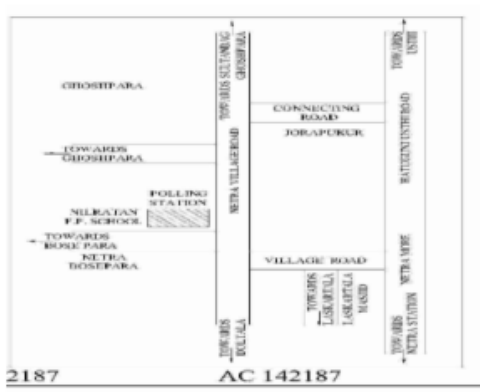

Nazri Naksha