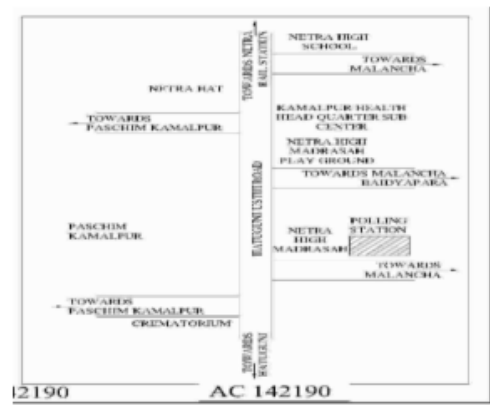

নির্বাচক নিবন্ধন আধিকারিকের স্বাক্ষর

Nazri Naksha

Google Map View

Polling Station Building Front View

Polling Station Front View

Cad View

Key MAP View

1 নাম : রুবিয়া বেগম স্বামীর নাম: রমজান আহমেদ বৈদ্য বাড়ির নং : n0003 বয়স : 39 লিঙ্গ : মহিলা	WET1476613	ফটো উপলব্ধ	2 নাম : মোঃআবু সালেহ বৈদ্য পিতার নাম: হামিল বৈদ্য বাড়ির নং : n0002 বয়স : 32 লিঙ্গ : পুরুষ	WET1456847	ফটো উপলব্ধ	3 নাম : নুরবাহার বিবি স্বামীর নাম: আব্দুস সামাদ বাড়ির নং : n0002 বয়স : 32 লিঙ্গ : মহিলা	WET1570134	ফটো উপলব্ধ
4 নাম : হামাদ হাসান বৈদ্য পিতার নাম: মাওলানা মাওলা বক্স বাড়ির নং : বয়স : 30 লিঙ্গ : পুরুষ	WET1654342	ফটো উপলব্ধ	5 নাম : হাসানাবানু বৈদ্য স্বামীর নাম: জেনায়েদ বৈদ্য বাড়ির নং : n0002 বয়স : 43 লিঙ্গ : মহিলা	CGB2746865	ফটো উপলব্ধ	6 নাম : জেনায়েত বৈদ্য পিতার নাম: মাওলাবকস বৈদ্য বাড়ির নং : n0002 বয়স : 59 লিঙ্গ : পুরুষ	WB/18/120/321804	ফটো উপলব্ধ
7 নাম : মুনজিলা বিবি বৈদ্য স্বামীর নাম: নিয়াজ আহমেদ বৈদ্য বাড়ির নং : n0002 বয়স : 41 লিঙ্গ : মহিলা	WET0795419	ফটো উপলব্ধ	8 নাম : নিয়াজ আহমেদ বৈদ্য পিতার নাম: মাওলাবক্স বৈদ্য বাড়ির নং : n0002 বয়স : 51 লিঙ্গ : পুরুষ	WET2411882	ফটো উপলব্ধ	9 নাম : হাসিনা বিবি স্বামীর নাম: সাবুরালী লক্ষর বাড়ির নং : n0072 বয়স : 77 লিঙ্গ : মহিলা	WET1457100	ফটো উপলব্ধ
10 নাম : নাজবুল শেখ পিতার নাম: মোসরাফ শেখ বাড়ির নং : n54 বয়স : 30 লিঙ্গ : পুরুষ	WET2318624	ফটো উপলব্ধ	11 নাম : সাহিদ হোসেন পুরকাইত পিতার নাম: সাহারুল পুরকাইত বাড়ির নং : n54 বয়স : 24 লিঙ্গ : পুরুষ	WET2318475	ফটো উপলব্ধ	12 নাম : তোফিক শেখ পিতার নাম: মোসরাফ শেখ বাড়ির নং : n54 বয়স : 26 লিঙ্গ : পুরুষ	WET2318608	ফটো উপলব্ধ
13 নাম : নার্বিস সুলতানা স্বামীর নাম: তোফিক শেখ বাড়ির নং : এন54 বয়স : 23 লিঙ্গ : মহিলা	WET2599231	ফটো উপলব্ধ	14 নাম : সবনম আরা বিবি স্বামীর নাম: আসাদুল্লা বৈদ্য বাড়ির নং : n54 বয়স : 31 লিঙ্গ : মহিলা	WET2306561	ফটো উপলব্ধ	15 নাম : রসিনা বিবি স্বামীর নাম: নুর হোসেন মিজি বাড়ির নং : n54 বয়স : 26 লিঙ্গ : মহিলা	WET2318533	ফটো উপলব্ধ
16 নাম : জেমিমা খাতুন পিতার নাম: আলাউদ্দিন বৈদ্য বাড়ির নং : n54 বয়স : 25 লিঙ্গ : মহিলা	WET2306652	ফটো উপলব্ধ	17 নাম : তুহিনা খাতুন স্বামীর নাম: মোহম্মদ মইনুদ্দীন বৈদ্য বাড়ির নং : n54 বয়স : 25 লিঙ্গ : মহিলা	WET2318566	ফটো উপলব্ধ	18 নাম : তানজিদা বিবি স্বামীর নাম: নাজবুল বৈদ্য বাড়ির নং : n54 বয়স : 33 লিঙ্গ : মহিলা	WET2306587	ফটো উপলব্ধ
19 নাম : রাকেশ মন্ডল পিতার নাম: রবীন্দ্র নাথ মন্ডল বাড়ির নং : n54 বয়স : 24 লিঙ্গ : পুরুষ	WET2306256	ফটো উপলব্ধ	20 নাম : মুনজিলা বিবি স্বামীর নাম: নাজবুল শেখ বাড়ির নং : n54 বয়স : 26 লিঙ্গ : মহিলা	WET2306546	ফটো উপলব্ধ	21 নাম : জামিল আহমেদ বৈদ্য পিতার নাম: জেনায়েদ বৈদ্য বাড়ির নং : n0002 বয়স : 28 লিঙ্গ : পুরুষ	WET177382	ফটো উপলব্ধ
22 নাম : সাবানা খাতুন স্বামীর নাম: হাবিবুল্লা বৈদ্য বাড়ির নং : n54 বয়স : 32 লিঙ্গ : মহিলা	WET2318582	ফটো উপলব্ধ	23 নাম : আকিবুল্লা বৈদ্য পিতার নাম: আনারুল বৈদ্য বাড়ির নং : n54 বয়স : 24 লিঙ্গ : মহিলা	WET2306199	ফটো উপলব্ধ	24 নাম : পূজা হালদার পিতার নাম: সত্য প্রসাদ হালদার বাড়ির নং : n54 বয়স : 24 লিঙ্গ : মহিলা	WET2306280	ফটো উপলব্ধ
25 নাম : মোহম্মদ সামিম পুরকাইত পিতার নাম: গদাধর কুণ্ডু গদাধর কুণ্ডু বাড়ির নং : n54 বয়স : 40 লিঙ্গ : পুরুষ	WET2306660	ফটো উপলব্ধ	26 নাম : রিনা খামারু স্বামীর নাম: সিবদাস খামারু বাড়ির নং : n54 বয়স : 26 লিঙ্গ : মহিলা	WET2318640	ফটো উপলব্ধ	27 নাম : রেহেনা বিবি স্বামীর নাম: তাজ উদ্দীন মোল্লা বাড়ির নং : n54 বয়স : 26 লিঙ্গ : মহিলা	WET2306140	ফটো উপলব্ধ
28 নাম : সুরাইয়া বিবি স্বামীর নাম: ইদ্রিস বৈদ্য বাড়ির নং : n54 বয়স : 25 লিঙ্গ : মহিলা	WET2318590	ফটো উপলব্ধ	29 নাম : আব্দুল হক বৈদ্য পিতার নাম: আব্দুল হালিম বৈদ্য বাড়ির নং : N00018 বয়স : 24 লিঙ্গ : পুরুষ	WET2253680	ফটো উপলব্ধ	30 নাম : ইয়াসমিনা খাতুন স্বামীর নাম: রাজু বৈদ্য বাড়ির নং : n54 বয়স : 25 লিঙ্গ : মহিলা	WET2306355	ফটো উপলব্ধ