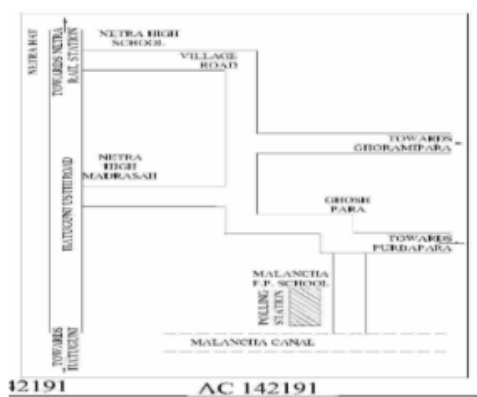

নির্বাচক নিবন্ধন আধিকারিকের স্বাক্ষর

Nazri Naksha

Google Map View

Polling Station Building Front View

Polling Station Front View

Cad View

Key MAP View

1 নাম : কাজল মন্ডল স্বামীর নাম: নীলরতন মন্ডল বাড়ির নং : n0009 বয়স : 57 লিঙ্গ : মহিলা	CGB2971869 ফটো উপলব্ধ	2 নাম : প্রোবীর হালদার পিতার নাম: হীরুলাল হালদার বাড়ির নং : n0009 বয়স : 39 লিঙ্গ : পুরুষ	WET0797746 ফটো উপলব্ধ	3 নাম : মল্লিকা হালদার স্বামীর নাম: প্রবীর হালদার বাড়ির নং : n0009 বয়স : 37 লিঙ্গ : মহিলা	WET1046853 ফটো উপলব্ধ
4 নাম : প্রিয়াঙ্কা প্রামাণিক চক্রবর্তী স্বামীর নাম: অভিজিৎ প্রামাণিক বাড়ির নং : N0132 বয়স : 25 লিঙ্গ : মহিলা	WET2182590 ফটো উপলব্ধ	5 নাম : শোভা সরকার পিতার নাম: অমিত সরকার বাড়ির নং : N00141 বয়স : 24 লিঙ্গ : মহিলা	WET2307130 ফটো উপলব্ধ	6 নাম : অজিত বাগ পিতার নাম: বালাই বাগ বাড়ির নং : N00162 বয়স : 25 লিঙ্গ : পুরুষ	WET2307098 ফটো উপলব্ধ
7 নাম : সুপর্ণা অধিকারী পিতার নাম: শঙ্কর অধিকারী বাড়ির নং : N0178 বয়স : 27 লিঙ্গ : মহিলা	WET2318343 ফটো উপলব্ধ	8 নাম : শুভেন্দু হালদার পিতার নাম: চমৎকারী হালদার বাড়ির নং : N00182 বয়স : 26 লিঙ্গ : পুরুষ	WET2307171 ফটো উপলব্ধ	9 নাম : সুদীপ মিস্ত্রী পিতার নাম: খোকন মিস্ত্রী বাড়ির নং : N0151 বয়স : 25 লিঙ্গ : পুরুষ	WET2250561 ফটো উপলব্ধ
10 নাম : পূর্ণিমা মিস্ত্রী পিতার নাম: নেপাল মিস্ত্রী বাড়ির নং : N00151 বয়স : 25 লিঙ্গ : মহিলা	WET2307569 ফটো উপলব্ধ	11 নাম : নীলরতন মন্ডল পিতার নাম: ভক্তরাম মন্ডল বাড়ির নং : n0009 বয়স : 63 লিঙ্গ : পুরুষ	CGB2971851 ফটো উপলব্ধ	12 নাম : শ্রীশ্রী নন্দর পিতার নাম: সুধাকর নন্দর বাড়ির নং : এন001 বয়স : 41 লিঙ্গ : মহিলা	FLL2897080 ফটো উপলব্ধ
13 নাম : স্বপ্ন চক্রবর্তী পিতার নাম: দুলাল চক্রবর্তী বাড়ির নং : এন00120 বয়স : 33 লিঙ্গ : পুরুষ	WET2403665 ফটো উপলব্ধ	14 নাম : ঋতুপর্ণ মিস্ত্রী স্বামীর নাম: কার্তিক মিস্ত্রী বাড়ির নং : এন0154 বয়স : 28 লিঙ্গ : মহিলা	WET2403939 ফটো উপলব্ধ	15 নাম : রিতা পাইক স্বামীর নাম: দিলীপ পাইক বাড়ির নং : এন0170 বয়স : 39 লিঙ্গ : মহিলা	WET2404135 ফটো উপলব্ধ
16 নাম : শর্মিলা ঘোষ বাগ স্বামীর নাম: বাপি বাগ বাড়ির নং : এন0164 বয়স : 25 লিঙ্গ : মহিলা	WET2404010 ফটো উপলব্ধ	17 নাম : রূপালী মিস্ত্রী স্বামীর নাম: কাশীনাথ মিস্ত্রী বাড়ির নং : এন00150 বয়স : 23 লিঙ্গ : মহিলা	WET2404291 ফটো উপলব্ধ	18 নাম : অনিতা মিস্ত্রী স্বামীর নাম: তারক মিস্ত্রী বাড়ির নং : এন0149 বয়স : 29 লিঙ্গ : মহিলা	WET2403905 ফটো উপলব্ধ
19 নাম : অর্পিতা হালদার স্বামীর নাম: নেপাল হালদার বাড়ির নং : এন00 বয়স : 26 লিঙ্গ : মহিলা	WET2403590 ফটো উপলব্ধ	20 নাম : গাঙ্গী সামন্ত স্বামীর নাম: তাপাস কুমার সামন্ত বাড়ির নং : এন00173 বয়স : 23 লিঙ্গ : মহিলা	WET2403913 ফটো উপলব্ধ	21 নাম : রাজকুমার মিস্ত্রী পিতার নাম: শম্ভু মিস্ত্রী বাড়ির নং : এন0149 বয়স : 23 লিঙ্গ : পুরুষ	WET2403509 ফটো উপলব্ধ
22 নাম : সৌরভ অধিকারী পিতার নাম: স্বপ্ন অধিকারী বাড়ির নং : এন0178 বয়স : 24 লিঙ্গ : পুরুষ	WET2403749 ফটো উপলব্ধ	23 নাম : পালান চন্দ্র হালদার পিতার নাম: রামপদ হালদার বাড়ির নং : n0112 বয়স : 50 লিঙ্গ : পুরুষ	WET2001717 ফটো উপলব্ধ	24 নাম : চীরাগ কুশান হালদার পিতার নাম: হারান চন্দ্র হালদার বাড়ির নং : এন0181 বয়স : 22 লিঙ্গ : পুরুষ	WET2441541 ফটো উপলব্ধ
25 নাম : মল্লিকা হালদার স্বামীর নাম: সুখ বিলাস হালদার বাড়ির নং : এন0001 বয়স : 21 লিঙ্গ : মহিলা	WET2517829 ফটো উপলব্ধ	26 নাম : সাথী মিস্ত্রী স্বামীর নাম: সুদীপ মিস্ত্রী বাড়ির নং : এন0151 বয়স : 22 লিঙ্গ : মহিলা	WET2517910 ফটো উপলব্ধ	27 নাম : শান্তনু মিস্ত্রী পিতার নাম: নেপাল মিস্ত্রী বাড়ির নং : এন0151 বয়স : 21 লিঙ্গ : পুরুষ	WET2529055 ফটো উপলব্ধ
28 নাম : শম্পা প্রামাণিক স্বামীর নাম: চন্দন প্রামাণিক বাড়ির নং : এন01 বয়স : 21 লিঙ্গ : মহিলা	WET2529428 ফটো উপলব্ধ	29 নাম : নন্দন প্রামাণিক পিতার নাম: কানাই প্রামাণিক বাড়ির নং : এন0133 বয়স : 24 লিঙ্গ : পুরুষ	WET2403525 ফটো উপলব্ধ	30 নাম : চন্দ্রনাথ মিস্ত্রী পিতার নাম: শম্ভু মিস্ত্রী বাড়ির নং : এন0149 বয়স : 26 লিঙ্গ : পুরুষ	WET1950864 ফটো উপলব্ধ