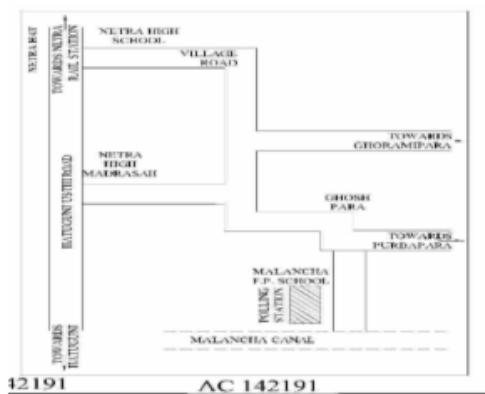

Nazri Naksha