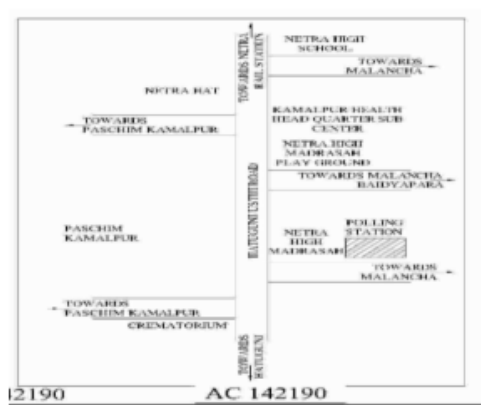

নির্বাচক নিবন্ধন আধিকারিকের স্বাক্ষর

Nazri Naksha

Google Map View

Polling Station Building Front View

Polling Station Front View

Cad View

Key MAP View

| | | | | | |
|--|--------------------------------|--|--------------------------|--|--------------------------------|
| 1 নাম : ইয়াসউদ্দিন মন্ডল পিতার নাম: মাহান মন্ডল বাড়ির নং : n0044 বয়স : 38 লিঙ্গ : পুরুষ | WET1342484 ফটো উপলব্ধ | 2 নাম : রাজু মন্ডল পিতার নাম: ইসলাম মন্ডল বাড়ির নং : n0043 বয়স : 36 লিঙ্গ : পুরুষ | WET1342435 ফটো উপলব্ধ | 3 নাম : আব্বাস মন্ডল পিতার নাম: মাহান মন্ডল বাড়ির নং : n0043 বয়স : 38 লিঙ্গ : পুরুষ | WET1342450 ফটো উপলব্ধ |
| 4 নাম : রোসনাতুল বিবি স্বামীর নাম: হাকিম মন্ডল বাড়ির নং : n0043 বয়স : 46 লিঙ্গ : মহিলা | WET1342476 ফটো উপলব্ধ | 5 নাম : খোকন মন্ডল পিতার নাম: মাহান মন্ডল বাড়ির নং : n0044 বয়স : 32 লিঙ্গ : পুরুষ | WET1342492 ফটো উপলব্ধ | 6 নাম : ফরিতান বিবি স্বামীর নাম: আনারুল সেখ বাড়ির নং : n0016 বয়স : 81 লিঙ্গ : মহিলা | WB/18/120/318213 ফটো উপলব্ধ |
| 7 নাম : রাবেয়া সেখ স্বামীর নাম: ইসলাম সেখ বাড়ির নং : n0014 বয়স : 66 লিঙ্গ : মহিলা | WB/18/120/318083 ফটো উপলব্ধ | 8 নাম : মানসুরা বিবি স্বামীর নাম: নুরইসলাম সেখ বাড়ির নং : n0014 বয়স : 41 লিঙ্গ : মহিলা | WET1168814 ফটো উপলব্ধ | 9 নাম : নুরইসলাম সেখ পিতার নাম: পালান সেখ বাড়ির নং : n0014 বয়স : 59 লিঙ্গ : পুরুষ | CGB2431781 ফটো উপলব্ধ |
| 10 নাম : আসলিমা বিবি স্বামীর নাম: নুরুলছদা মন্ডল বাড়ির নং : n0032 বয়স : 38 লিঙ্গ : মহিলা | WET1342393 ফটো উপলব্ধ | 11 নাম : আজগার লস্কর পিতার নাম: নজরুল লস্কর বাড়ির নং : n0101 বয়স : 42 লিঙ্গ : পুরুষ | WET1169705 ফটো উপলব্ধ | 12 নাম : হাবিবা বিবি স্বামীর নাম: মাসুদ সেখ বাড়ির নং : n0111 বয়স : 39 লিঙ্গ : মহিলা | CGB2972875 ফটো উপলব্ধ |
| 13 নাম : ফারুক সেখ পিতার নাম: সুখলাল সেখ বাড়ির নং : n0110 বয়স : 30 লিঙ্গ : পুরুষ | WET1571793 ফটো উপলব্ধ | 14 নাম : হালিমা বিবি স্বামীর নাম: ফারুক সেখ বাড়ির নং : n0110 বয়স : 31 লিঙ্গ : মহিলা | WET1655414 ফটো উপলব্ধ | 15 নাম : আসিদ্দা বেগম লস্কর স্বামীর নাম: হালিম লস্কর বাড়ির নং : n0100 বয়স : 36 লিঙ্গ : মহিলা | WET1342310 ফটো উপলব্ধ |
| 16 নাম : রসোনারা বিবি স্বামীর নাম: আনারুল সেখ বাড়ির নং : n0016 বয়স : 37 লিঙ্গ : মহিলা | WET1169267 ফটো উপলব্ধ | 17 নাম : গাফফার সেখ পিতার নাম: আনারুল সেখ বাড়ির নং : n0016 বয়স : 34 লিঙ্গ : পুরুষ | WET1169580 ফটো উপলব্ধ | 18 নাম : নুরায়েছা বিবি সেখ স্বামীর নাম: আয়নাল সেখ বাড়ির নং : n0016 বয়স : 76 লিঙ্গ : মহিলা | WB/18/120/318212 ফটো উপলব্ধ |
| 19 নাম : আনারুল সেখ পিতার নাম: আয়নাল সেখ বাড়ির নং : n0016 বয়স : 61 লিঙ্গ : পুরুষ | WB/18/120/318069 ফটো উপলব্ধ | 20 নাম : মহিদুল সেখ পিতার নাম: আয়নাল সেখ বাড়ির নং : n0016 বয়স : 42 লিঙ্গ : পুরুষ | CGB2874998 ফটো উপলব্ধ | 21 নাম : সানিরুল সেখ পিতার নাম: আয়নাল সেখ বাড়ির নং : n0016 বয়স : 41 লিঙ্গ : পুরুষ | CGB2968212 ফটো উপলব্ধ |
| 22 নাম : সায়মা বিবি স্বামীর নাম: কামারুল সেখ বাড়ির নং : n0016 বয়স : 39 লিঙ্গ : মহিলা | WET0804963 ফটো উপলব্ধ | 23 নাম : কামারুল সেখ পিতার নাম: আয়নাল বাড়ির নং : n0016 বয়স : 38 লিঙ্গ : পুরুষ | CGB2875003 ফটো উপলব্ধ | 24 নাম : নূর আক্তার বিবি স্বামীর নাম: আব্বাস মন্ডল বাড়ির নং : n0043 বয়স : 40 লিঙ্গ : মহিলা | WET1778570 ফটো উপলব্ধ |
| 25 নাম : নূরকুসুম বিবি স্বামীর নাম: পালান সেখ বাড়ির নং : n0014 বয়স : 68 লিঙ্গ : মহিলা | WB/18/120/318246 ফটো উপলব্ধ | 26 নাম : জি মাহমুদুল হক পিতার নাম: ইয়াসউদ্দিন মন্ডল বাড়ির নং : n0043 বয়স : 40 লিঙ্গ : পুরুষ | WET1173764 ফটো উপলব্ধ | 27 নাম : রসনয়াগা বিবি স্বামীর নাম: মনিরুদ্দিন লস্কর বাড়ির নং : n0016 বয়স : 38 লিঙ্গ : মহিলা | WET1571462 ফটো উপলব্ধ |
| 28 নাম : গাফফার সেখ পিতার নাম: নজরুল সেখ বাড়ির নং : n0087 বয়স : 39 লিঙ্গ : পুরুষ | WET1169556 ফটো উপলব্ধ | 29 নাম : সানোয়ার সেখ পিতার নাম: নজরুল সেখ বাড়ির নং : n0087 বয়স : 37 লিঙ্গ : পুরুষ | WET1655711 ফটো উপলব্ধ | 30 নাম : হাসিবুর সেখ পিতার নাম: নজরুল সেখ বাড়ির নং : n0087 বয়স : 30 লিঙ্গ : পুরুষ | WET1655703 ফটো উপলব্ধ |