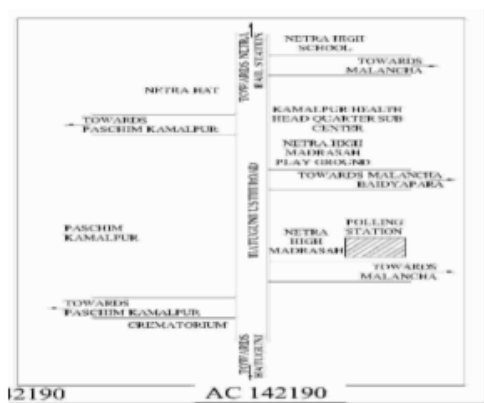

Nazri Naksha