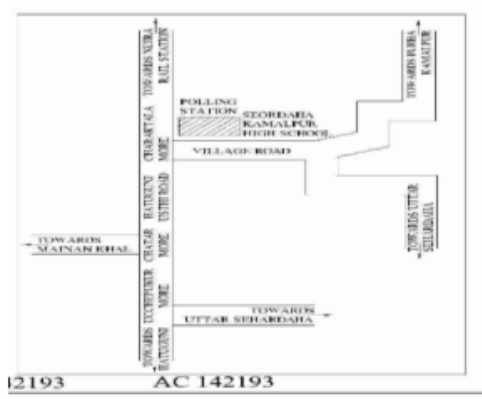

Nazri Naksha