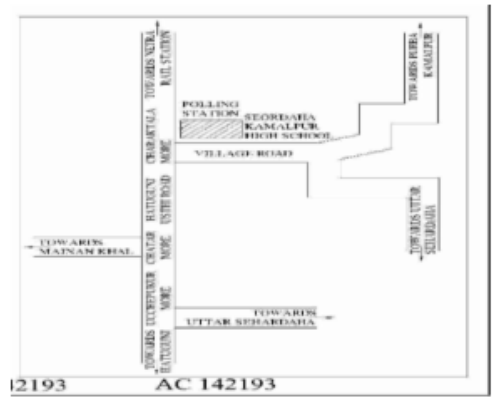

নির্বাচক নিবন্ধন আধিকারিকের স্বাক্ষর

Nazri Naksha

Google Map View

Polling Station Building Front View

Polling Station Front View

Cad View

Key MAP View

1 নাম : সুরাইয়া বিবি স্বামীর নাম: তাজউদ্দিন মন্ডল বাড়ির নং : n0008 বয়স : 40 লিঙ্গ : মহিলা	CGB2968048 ফটো উপলব্ধ	2 নাম : কাশিমা বিবি স্বামীর নাম: মহিউ উদ্দিন মন্ডল বাড়ির নং : n0008 বয়স : 35 লিঙ্গ : মহিলা	WET1572163 ফটো উপলব্ধ	3 নাম : ছুপিয়া বিবি মণ্ডল স্বামীর নাম: রফিক মণ্ডল বাড়ির নং : n0022 বয়স : 56 লিঙ্গ : মহিলা	CGB2745859 ফটো উপলব্ধ
4 নাম : আজিজুল মণ্ডল পিতার নাম: রসিদ মণ্ডল বাড়ির নং : n0022 বয়স : 59 লিঙ্গ : পুরুষ	WET0803007 ফটো উপলব্ধ	5 নাম : সেরিনা বিবি মণ্ডল স্বামীর নাম: আজিজুল মণ্ডল বাড়ির নং : n0022 বয়স : 51 লিঙ্গ : মহিলা	WB/18/120/318531 ফটো উপলব্ধ	6 নাম : জুলফিকার মণ্ডল পিতার নাম: রসিদ মণ্ডল বাড়ির নং : n0022 বয়স : 53 লিঙ্গ : পুরুষ	WB/18/120/318523 ফটো উপলব্ধ
7 নাম : এজাজুল মণ্ডল পিতার নাম: রসিদ মণ্ডল বাড়ির নং : n0022 বয়স : 51 লিঙ্গ : পুরুষ	CGB2431187 ফটো উপলব্ধ	8 নাম : রেজিনা বিবি মন্ডল স্বামীর নাম: ফিরজ মন্ডল বাড়ির নং : বয়স : 38 লিঙ্গ : মহিলা	WET1457688 ফটো উপলব্ধ	9 নাম : মামনি বিবি স্বামীর নাম: ও বাইদুল্লা মণ্ডল বাড়ির নং : n0022 বয়স : 38 লিঙ্গ : মহিলা	WET1572155 ফটো উপলব্ধ
10 নাম : ওবাইদুল্লা মন্ডল পিতার নাম: বরজাহান মন্ডল বাড়ির নং : n0022 বয়স : 36 লিঙ্গ : পুরুষ	CGB2967859 ফটো উপলব্ধ	11 নাম : আসমারুল মন্ডল পিতার নাম: আজিজুল মন্ডল বাড়ির নং : n0022 বয়স : 30 লিঙ্গ : পুরুষ	WET1571983 ফটো উপলব্ধ	12 নাম : নাজিরা বিবি স্বামীর নাম: হাসানুর শেখ বাড়ির নং : N0076 বয়স : 27 লিঙ্গ : মহিলা	WET2310126 ফটো উপলব্ধ
13 নাম : জাসমিনা বিবি স্বামীর নাম: মহির সেখ বাড়ির নং : n0085 বয়স : 35 লিঙ্গ : মহিলা	WET2174993 ফটো উপলব্ধ	14 নাম : সরোয়ার মল্লিক পিতার নাম: ইসমাইল মল্লিক বাড়ির নং : N0048 বয়স : 26 লিঙ্গ : পুরুষ	WET2309714 ফটো উপলব্ধ	15 নাম : ফুলগণি বিবি স্বামীর নাম: হাকিম আলি হালদার বাড়ির নং : N0065 বয়স : 31 লিঙ্গ : মহিলা	WET2309888 ফটো উপলব্ধ
16 নাম : অনীশা বিবি স্বামীর নাম: হবিবুল্লা মন্ডল বাড়ির নং : N00125 বয়স : 29 লিঙ্গ : মহিলা	WET2309490 ফটো উপলব্ধ	17 নাম : সাদিয়া মোহাজ্জাবানু পিতার নাম: জলিল মন্ডল বাড়ির নং : N0001 বয়স : 25 লিঙ্গ : মহিলা	WET2180743 ফটো উপলব্ধ	18 নাম : সাহিদ হোসেন লক্কর পিতার নাম: আতা রহমান লক্কর বাড়ির নং : N0041 বয়স : 26 লিঙ্গ : পুরুষ	WET2309821 ফটো উপলব্ধ
19 নাম : আবদুল মারুফ মল্লিক পিতার নাম: এজাজুল মল্লিক বাড়ির নং : N0048 বয়স : 24 লিঙ্গ : পুরুষ	WET2309292 ফটো উপলব্ধ	20 নাম : সাহানুর খাতুন পিতার নাম: হাসিম হালদার বাড়ির নং : N001235 বয়স : 26 লিঙ্গ : মহিলা	WET2309078 ফটো উপলব্ধ	21 নাম : আমিনা বিবি স্বামীর নাম: নাসির শেখ বাড়ির নং : N0085 বয়স : 32 লিঙ্গ : মহিলা	WET2310142 ফটো উপলব্ধ
22 নাম : আতাউল মন্ডল পিতার নাম: আজিজুল মন্ডল বাড়ির নং : N0022 বয়স : 27 লিঙ্গ : পুরুষ	WET2180982 ফটো উপলব্ধ	23 নাম : মহম্মদ সাহাজুল হালদার পিতার নাম: জহুরুল হালদার বাড়ির নং : N0064 বয়স : 30 লিঙ্গ : পুরুষ	WET2309276 ফটো উপলব্ধ	24 নাম : হাফিজা বিবি স্বামীর নাম: মহিবুর রহমান শেখ বাড়ির নং : N0054 বয়স : 25 লিঙ্গ : মহিলা	WET2309326 ফটো উপলব্ধ
25 নাম : আশ্মীরা খাতুন স্বামীর নাম: সাবির হোসেন মন্ডল বাড়ির নং : N06 বয়স : 24 লিঙ্গ : মহিলা	WET2310415 ফটো উপলব্ধ	26 নাম : আলি হালদার পিতার নাম: সাবুর আলি হালদার বাড়ির নং : N0062 বয়স : 35 লিঙ্গ : পুরুষ	WET2309482 ফটো উপলব্ধ	27 নাম : রিজিয়া খাতুন মায়ের নাম: হাতেম হালদার বাড়ির নং : N00067 বয়স : 28 লিঙ্গ : মহিলা	WET2309706 ফটো উপলব্ধ
28 নাম : বিলকিস খাতুন পিতার নাম: আবদুর রহিম মল্লিক বাড়ির নং : N0053 বয়স : 28 লিঙ্গ : মহিলা	WET2309052 ফটো উপলব্ধ	29 নাম : জহির উদ্দিন সেখ পিতার নাম: নজরুল সেখ বাড়ির নং : n0087 বয়স : 24 লিঙ্গ : পুরুষ	WET2180974 ফটো উপলব্ধ	30 নাম : সাকিনা খাতুন স্বামীর নাম: রহমাতুল্লা সেখ বাড়ির নং : N0077 বয়স : 26 লিঙ্গ : মহিলা	WET2177046 ফটো উপলব্ধ