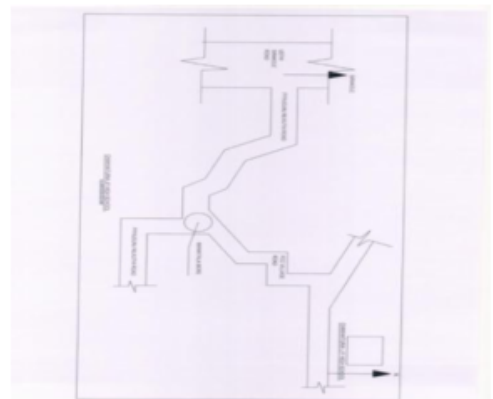

নির্বাচক নিবন্ধন আধিকারিকের স্বাক্ষর

Nazri Naksha

Google Map View

Polling Station Building Front View

Polling Station Front View

Cad View

Key MAP View

1 নাম : আসমিনা বিবি স্বামীর নাম: জাহাঙ্গির মল্লিক বাড়ির নং : এন00 বয়স : 37 লিঙ্গ : মহিলা	WET2329712 ফটো উপলব্ধ	2 নাম : সুলেখা মন্ডল স্বামীর নাম: অজয় কুমার মন্ডল বাড়ির নং : এন00 বয়স : 33 লিঙ্গ : মহিলা	WET2407690 ফটো উপলব্ধ	3 নাম : সুলতানা বিবি স্বামীর নাম: আবুল হাসান মন্ডল বাড়ির নং : এন00 বয়স : 26 লিঙ্গ : মহিলা	WET2329530 ফটো উপলব্ধ
4 নাম : সবিতা মন্ডল স্বামীর নাম: প্রসেনজীত মন্ডল বাড়ির নং : এন00 বয়স : 26 লিঙ্গ : মহিলা	WET2329696 ফটো উপলব্ধ	5 নাম : মৌলি মন্ডল স্বামীর নাম: বাপ্পা মন্ডল বাড়ির নং : এন0415 বয়স : 24 লিঙ্গ : মহিলা	WET2329704 ফটো উপলব্ধ	6 নাম : সাকিনা বিবি স্বামীর নাম: মইদুল শেখ বাড়ির নং : এন00 বয়স : 24 লিঙ্গ : মহিলা	WET2329753 ফটো উপলব্ধ
7 নাম : তোয়েবুল হালদার পিতার নাম: রহমান হালদার বাড়ির নং : এন00 বয়স : 25 লিঙ্গ : পুরুষ	WET2329480 ফটো উপলব্ধ	8 নাম : মোহাম্মদ রাজিবুল হালদার পিতার নাম: বরজাহান হালদার বাড়ির নং : এন00 বয়স : 23 লিঙ্গ : পুরুষ	WET2329472 ফটো উপলব্ধ	9 নাম : মানা মন্ডল স্বামীর নাম: দেবাশিস মন্ডল বাড়ির নং : এন00 বয়স : 24 লিঙ্গ : মহিলা	WET2329464 ফটো উপলব্ধ
10 নাম : রুবিয়া খাতুন পিতার নাম: ইনাম আলী হালদার বাড়ির নং : এন0006 বয়স : 24 লিঙ্গ : মহিলা	WET2410108 ফটো উপলব্ধ	11 নাম : ফরিদা বিবি স্বামীর নাম: ইনাম আলি হালদার বাড়ির নং : n0006 বয়স : 46 লিঙ্গ : মহিলা	CGB1939859 ফটো উপলব্ধ	12 নাম : ইনাম আলী হালদার পিতার নাম: এস্তাজ হালদার বাড়ির নং : n0006 বয়স : 54 লিঙ্গ : পুরুষ	WET2223808 ফটো উপলব্ধ
13 নাম : রফিক হালদার পিতার নাম: ইনাম আলি হালদার বাড়ির নং : n0037 বয়স : 25 লিঙ্গ : পুরুষ	WET1948173 ফটো উপলব্ধ	14 নাম : রউফ হালদার পিতার নাম: ইনাম হালদার বাড়ির নং : n0006 বয়স : 31 লিঙ্গ : পুরুষ	WET1491778 ফটো উপলব্ধ	15 নাম : আনুয়ারা বিবি স্বামীর নাম: আনার আলি হালদার বাড়ির নং : n0006 বয়স : 37 লিঙ্গ : মহিলা	WET0074526 ফটো উপলব্ধ
16 নাম : আনার আলি হালদার পিতার নাম: এস্তাজ আলি হালদার বাড়ির নং : n0006 বয়স : 39 লিঙ্গ : পুরুষ	CGB2623858 ফটো উপলব্ধ	17 নাম : সাবির মোল্লা পিতার নাম: সেকেন্দার মোল্লা বাড়ির নং : n0006 বয়স : 34 লিঙ্গ : পুরুষ	WET1194570 ফটো উপলব্ধ	18 নাম : সাবেরাবিবি মোল্লা স্বামীর নাম: সেকেন্দার মোল্লা বাড়ির নং : n0006 বয়স : 53 লিঙ্গ : মহিলা	WB/18/120/072381 ফটো উপলব্ধ
19 নাম : সেকেন্দার মোল্লা পিতার নাম: আহাদ মোল্লা বাড়ির নং : n0006 বয়স : 61 লিঙ্গ : পুরুষ	CGB0141259 ফটো উপলব্ধ	20 নাম : সাবিনা বিবি স্বামীর নাম: আসরাফ হালদার বাড়ির নং : n0006 বয়স : 44 লিঙ্গ : মহিলা	CGB1939842 ফটো উপলব্ধ	21 নাম : আসরাফ হালদার পিতার নাম: এস্তাজ হালদার বাড়ির নং : n0006 বয়স : 48 লিঙ্গ : পুরুষ	CGB1939834 ফটো উপলব্ধ
22 নাম : ইনসান হালদার পিতার নাম: এস্তাজ আলি হালদার বাড়ির নং : n0006 বয়স : 55 লিঙ্গ : পুরুষ	WET2021608 ফটো উপলব্ধ	23 নাম : সাকিনাবিবি হালদার স্বামীর নাম: এস্তাজ হালদার বাড়ির নং : n0006 বয়স : 72 লিঙ্গ : মহিলা	WET2021590 ফটো উপলব্ধ	24 নাম : বিলকিস আনম পিতার নাম: মোঃ বোরহান মন্ডল বাড়ির নং : N00 বয়স : 26 লিঙ্গ : মহিলা	WET2289890 ফটো উপলব্ধ
25 নাম : মিনা সেখ স্বামীর নাম: কচিমুদ্দিন সেখ বাড়ির নং : n0043 বয়স : 71 লিঙ্গ : মহিলা	WET2021319 ফটো উপলব্ধ	26 নাম : মহিমউদ্দীন সেখ পিতার নাম: কচিমুদ্দিন সেখ বাড়ির নং : n0043 বয়স : 45 লিঙ্গ : পুরুষ	CGB1549401 ফটো উপলব্ধ	27 নাম : সেখ কচিমুদ্দিন পিতার নাম: খোদো সেখ বাড়ির নং : n0043 বয়স : 76 লিঙ্গ : পুরুষ	WET2021434 ফটো উপলব্ধ
28 নাম : জামিনা বিবি স্বামীর নাম: মহিমউদ্দিন বাড়ির নং : n0043 বয়স : 37 লিঙ্গ : মহিলা	WET1083187 ফটো উপলব্ধ	29 নাম : মইদুল কাজী পিতার নাম: ধলু কাজী বাড়ির নং : n0036 বয়স : 40 লিঙ্গ : পুরুষ	CGB2930501 ফটো উপলব্ধ	30 নাম : জাহেরা বিবি কাজী স্বামীর নাম: সাইদুল কাজী বাড়ির নং : n0036 বয়স : 33 লিঙ্গ : মহিলা	WET1384858 ফটো উপলব্ধ