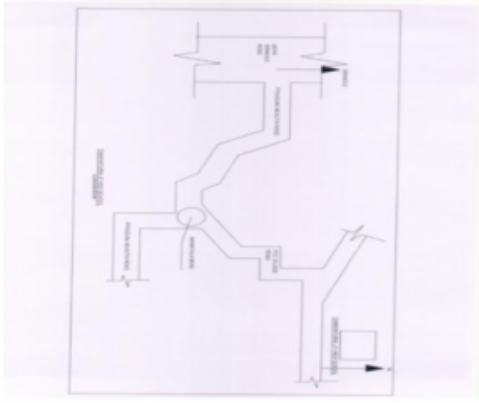

নির্বাচক নিবন্ধন আধিকারিকের স্বাক্ষর

Nazri Naksha

Google Map View

Polling Station Building Front View

Polling Station Front View

Cad View

Key MAP View

1 নাম : আসমিনা বিবি স্বামীর নাম: জাহাঙ্গির মল্লিক বাড়ির নং : এন00 বয়স : 37 লিঙ্গ : মহিলা	WET2329712 ফটো উপলব্ধ	2 নাম : সুলেখা মন্ডল স্বামীর নাম: অজয় কুমার মন্ডল বাড়ির নং : এন00 বয়স : 33 লিঙ্গ : মহিলা	WET2407690 ফটো উপলব্ধ	3 নাম : সুলতানা বিবি স্বামীর নাম: আবুল হাসান মন্ডল বাড়ির নং : এন00 বয়স : 26 লিঙ্গ : মহিলা	WET2329530 ফটো উপলব্ধ
4 নাম : সবিতা মন্ডল স্বামীর নাম: প্রসেনজীত মন্ডল বাড়ির নং : এন00 বয়স : 26 লিঙ্গ : মহিলা	WET2329696 ফটো উপলব্ধ	5 নাম : মৌলি মন্ডল স্বামীর নাম: বাপ্পা মন্ডল বাড়ির নং : এন0415 বয়স : 24 লিঙ্গ : মহিলা	WET2329704 ফটো উপলব্ধ	6 নাম : সাকিনা বিবি স্বামীর নাম: মইদুল শেখ বাড়ির নং : এন00 বয়স : 24 লিঙ্গ : মহিলা	WET2329753 ফটো উপলব্ধ
7 নাম : তোয়েবুল হালদার পিতার নাম: রহমান হালদার বাড়ির নং : এন00 বয়স : 25 লিঙ্গ : পুরুষ	WET2329480 ফটো উপলব্ধ	8 নাম : মোহাম্মদ রাজিবুল হালদার পিতার নাম: বরজাহান হালদার বাড়ির নং : এন00 বয়স : 23 লিঙ্গ : পুরুষ	WET2329472 ফটো উপলব্ধ	9 নাম : মানা মন্ডল স্বামীর নাম: দেবাশিস মন্ডল বাড়ির নং : এন00 বয়স : 24 লিঙ্গ : মহিলা	WET2329464 ফটো উপলব্ধ
10 নাম : রুবিয়া খাতুন পিতার নাম: ইনাম আলী হালদার বাড়ির নং : এন0006 বয়স : 24 লিঙ্গ : মহিলা	WET2410108 ফটো উপলব্ধ	11 নাম : ফরিদা বিবি স্বামীর নাম: ইনাম আলি হালদার বাড়ির নং : n0006 বয়স : 46 লিঙ্গ : মহিলা	CGB1939859 ফটো উপলব্ধ	12 নাম : ইনাম আলী হালদার পিতার নাম: এস্তাজ হালদার বাড়ির নং : n0006 বয়স : 54 লিঙ্গ : পুরুষ	WET2223808 ফটো উপলব্ধ
13 নাম : রফিক হালদার পিতার নাম: ইনাম আলি হালদার বাড়ির নং : n0037 বয়স : 25 লিঙ্গ : পুরুষ	WET1948173 ফটো উপলব্ধ	14 নাম : রউফ হালদার পিতার নাম: ইনাম হালদার বাড়ির নং : n0006 বয়স : 31 লিঙ্গ : পুরুষ	WET1491778 ফটো উপলব্ধ	15 নাম : আনুয়ারা বিবি স্বামীর নাম: আনার আলি হালদার বাড়ির নং : n0006 বয়স : 37 লিঙ্গ : মহিলা	WET0074526 ফটো উপলব্ধ
16 নাম : আনার আলি হালদার পিতার নাম: এস্তাজ আলি হালদার বাড়ির নং : n0006 বয়স : 39 লিঙ্গ : পুরুষ	CGB2623858 ফটো উপলব্ধ	17 নাম : সাবির মোল্লা পিতার নাম: সেকেন্দার মোল্লা বাড়ির নং : n0006 বয়স : 34 লিঙ্গ : পুরুষ	WET1194570 ফটো উপলব্ধ	18 নাম : সাবেরাবিবি মোল্লা স্বামীর নাম: সেকেন্দার মোল্লা বাড়ির নং : n0006 বয়স : 53 লিঙ্গ : মহিলা	WB/18/120/072381 ফটো উপলব্ধ
19 নাম : সেকেন্দার মোল্লা পিতার নাম: আহাদ মোল্লা বাড়ির নং : n0006 বয়স : 61 লিঙ্গ : পুরুষ	CGB0141259 ফটো উপলব্ধ	20 নাম : সাবিনা বিবি স্বামীর নাম: আসরাফ হালদার বাড়ির নং : n0006 বয়স : 44 লিঙ্গ : মহিলা	CGB1939842 ফটো উপলব্ধ	21 নাম : আসরাফ হালদার পিতার নাম: এস্তাজ হালদার বাড়ির নং : n0006 বয়স : 48 লিঙ্গ : পুরুষ	CGB1939834 ফটো উপলব্ধ
22 নাম : ইনসান হালদার পিতার নাম: এস্তাজ আলি হালদার বাড়ির নং : n0006 বয়স : 55 লিঙ্গ : পুরুষ	WET2021608 ফটো উপলব্ধ	23 নাম : সাকিনাবিবি হালদার স্বামীর নাম: এস্তাজ হালদার বাড়ির নং : n0006 বয়স : 72 লিঙ্গ : মহিলা	WET2021590 ফটো উপলব্ধ	24 নাম : বিলকিস আনম পিতার নাম: মোঃ বোরহান মন্ডল বাড়ির নং : N00 বয়স : 26 লিঙ্গ : মহিলা	WET2289890 ফটো উপলব্ধ
25 নাম : মিনা সেখ স্বামীর নাম: কচিমুদ্দিন সেখ বাড়ির নং : n0043 বয়স : 71 লিঙ্গ : মহিলা	WET2021319 ফটো উপলব্ধ	26 নাম : মহিমউদ্দীন সেখ পিতার নাম: কচিমুদ্দিন সেখ বাড়ির নং : n0043 বয়স : 45 লিঙ্গ : পুরুষ	CGB1549401 ফটো উপলব্ধ	27 নাম : সেখ কচিমুদ্দিন পিতার নাম: খোদো সেখ বাড়ির নং : n0043 বয়স : 76 লিঙ্গ : পুরুষ	WET2021434 ফটো উপলব্ধ
28 নাম : জামিনা বিবি স্বামীর নাম: মহিমউদ্দিন বাড়ির নং : n0043 বয়স : 37 লিঙ্গ : মহিলা	WET1083187 ফটো উপলব্ধ	29 নাম : মইদুল কাজী পিতার নাম: ধলু কাজী বাড়ির নং : n0036 বয়স : 40 লিঙ্গ : পুরুষ	CGB2930501 ফটো উপলব্ধ	30 নাম : জাহেরা বিবি কাজী স্বামীর নাম: সাইদুল কাজী বাড়ির নং : n0036 বয়স : 33 লিঙ্গ : মহিলা	WET1384858 ফটো উপলব্ধ