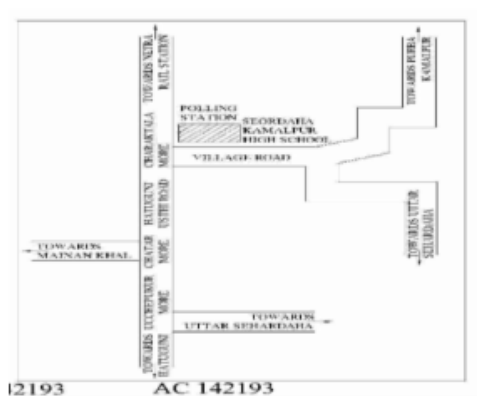

নির্বাচক নিবন্ধন আধিকারিকের স্বাক্ষর

Nazri Naksha

Google Map View

Polling Station Building Front View

Polling Station Front View

Cad View

Key MAP View

1 নাম : মনোয়ারা বিবি স্বামীর নাম: রমজান জমাদার বাড়ির নং : n0107 বয়স : 40 লিঙ্গ : মহিলা	WET0809079	ফটো উপলব্ধ	2 নাম : রমজান জামাদার পিতার নাম: কালু জামাদার বাড়ির নং : n0107 বয়স : 38 লিঙ্গ : পুরুষ	WET1343755	ফটো উপলব্ধ	3 নাম : মাফিয়া বিবি মল্লিক স্বামীর নাম: মোরছলিম মল্লিক বাড়ির নং : n0077 বয়স : 39 লিঙ্গ : মহিলা	CGB2969061	ফটো উপলব্ধ
4 নাম : আশরুপ মল্লিক পিতার নাম: মুছা মল্লিক বাড়ির নং : n0077 বয়স : 34 লিঙ্গ : পুরুষ	WET1597590	ফটো উপলব্ধ	5 নাম : আলমগির মল্লিক পিতার নাম: সেলিম মল্লিক বাড়ির নং : n0075 বয়স : 30 লিঙ্গ : পুরুষ	WET1572858	ফটো উপলব্ধ	6 নাম : সাহারুপ মল্লিক মায়ের নাম: মমতাজ বিবি বাড়ির নং : n0075 বয়স : 35 লিঙ্গ : পুরুষ	WET1458314	ফটো উপলব্ধ
7 নাম : আব্দুল আলিম মল্লিক পিতার নাম: সলিম মল্লিক বাড়ির নং : n0075 বয়স : 29 লিঙ্গ : পুরুষ	WET1656529	ফটো উপলব্ধ	8 নাম : মমতাজ মল্লিক স্বামীর নাম: সলিম মল্লিক বাড়ির নং : n0075 বয়স : 51 লিঙ্গ : মহিলা	WB/18/120/324470	ফটো উপলব্ধ	9 নাম : জানে মল্লিক পিতার নাম: সলিম মল্লিক বাড়ির নং : n0075 বয়স : 56 লিঙ্গ : পুরুষ	WB/18/120/324566	ফটো উপলব্ধ
10 নাম : সলিম মল্লিক পিতার নাম: জানেআলম মল্লিক বাড়ির নং : n0075 বয়স : 57 লিঙ্গ : পুরুষ	CGB0591354	ফটো উপলব্ধ	11 নাম : আফিয়া বিবি মায়ের নাম: আসুরা মল্লিক বাড়ির নং : n0075 বয়স : 61 লিঙ্গ : মহিলা	WET1458298	ফটো উপলব্ধ	12 নাম : রেজাউল মোল্লা পিতার নাম: খালেক মোল্লা বাড়ির নং : n0094 বয়স : 32 লিঙ্গ : পুরুষ	WET1343912	ফটো উপলব্ধ
13 নাম : মোমেনা বিবি স্বামীর নাম: সাহারুপ মোল্লা বাড়ির নং : n0094 বয়স : 35 লিঙ্গ : মহিলা	WET1343920	ফটো উপলব্ধ	14 নাম : সানোয়ারা বিবি স্বামীর নাম: নাসিরুল মোল্লা বাড়ির নং : n0109 বয়স : 39 লিঙ্গ : মহিলা	WET1343987	ফটো উপলব্ধ	15 নাম : মাসকুরা খাতুন স্বামীর নাম: মাহাবুব হোসেন মল্লিক বাড়ির নং : এন001 বয়স : 21 লিঙ্গ : মহিলা	WET2583979	ফটো উপলব্ধ
16 নাম : রাজিয়া লস্কর স্বামীর নাম: জাহাঙ্গীর লস্কর বাড়ির নং : এন0075 বয়স : 21 লিঙ্গ : মহিলা	WET2584001	ফটো উপলব্ধ	17 নাম : জাসমিনা খাতুন পিতার নাম: জামাল লস্কর বাড়ির নং : এন0075 বয়স : 20 লিঙ্গ : মহিলা	WET2583987	ফটো উপলব্ধ	18 নাম : আরিফ জমাদার পিতার নাম: মইদুল জমাদার বাড়ির নং : এন001 বয়স : 20 লিঙ্গ : পুরুষ	WET2583995	ফটো উপলব্ধ
19 নাম : আলি হোসেন মল্লিক পিতার নাম: হাসেম মল্লিক বাড়ির নং : এন001 বয়স : 20 লিঙ্গ : পুরুষ	WET2584027	ফটো উপলব্ধ	20 নাম : সায়মা খাতুন পিতার নাম: আবজাফর মল্লিক বাড়ির নং : এন01 বয়স : 20 লিঙ্গ : মহিলা	WET2563138	ফটো উপলব্ধ	21 নাম : মাজিদা বিবি স্বামীর নাম: আসফর মোল্লা বাড়ির নং : n0106 বয়স : 42 লিঙ্গ : মহিলা	WET1343979	ফটো উপলব্ধ
22 নাম : ফিরদৌসী বিবি স্বামীর নাম: মনিরুল্লা মোল্লা বাড়ির নং : n0105 বয়স : 32 লিঙ্গ : মহিলা	WET1343961	ফটো উপলব্ধ	23 নাম : মাফুজা বিবি স্বামীর নাম: আসাদুল মোল্লা বাড়ির নং : n0100 বয়স : 42 লিঙ্গ : মহিলা	CGB2447993	ফটো উপলব্ধ	24 নাম : আসমাউল মোল্লা পিতার নাম: সামসুল মোল্লা বাড়ির নং : n0096 বয়স : 33 লিঙ্গ : পুরুষ	WET1343946	ফটো উপলব্ধ
25 নাম : ইয়াসিন মোল্লা পিতার নাম: ইছা মোল্লা বাড়ির নং : n0096 বয়স : 30 লিঙ্গ : পুরুষ	WET1656552	ফটো উপলব্ধ	26 নাম : মইদুল মোল্লা পিতার নাম: আনারুল মোল্লা বাড়ির নং : n0065 বয়স : 32 লিঙ্গ : পুরুষ	WET1656719	ফটো উপলব্ধ	27 নাম : ছপুরা মোল্লা স্বামীর নাম: রহিম মোল্লা বাড়ির নং : n0065 বয়স : 56 লিঙ্গ : মহিলা	WB/18/120/324367	ফটো উপলব্ধ
28 নাম : হাফিজুল বৈদ্য পিতার নাম: মহাচেন বৈদ্য বাড়ির নং : n0104 বয়স : 37 লিঙ্গ : পুরুষ	WET1253293	ফটো উপলব্ধ	29 নাম : মোঃ মান্নান মোল্লা মায়ের নাম: মারুফা বিবি বাড়ির নং : n0048 বয়স : 30 লিঙ্গ : পুরুষ	WET1572866	ফটো উপলব্ধ	30 নাম : ফতেমা বিবি স্বামীর নাম: আব্দুল রহমান জমাদার বাড়ির নং : n0067 বয়স : 33 লিঙ্গ : মহিলা	WET1458025	ফটো উপলব্ধ