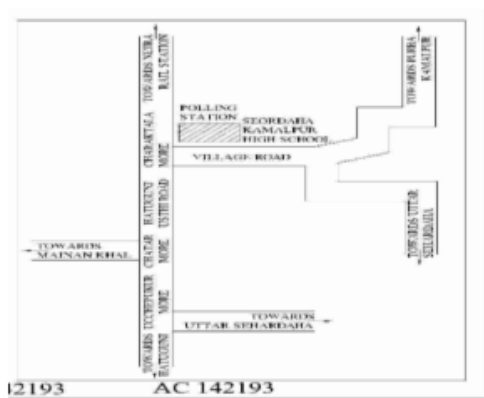

নির্বাচক নিবন্ধন আধিকারিকের স্বাক্ষর

Nazri Naksha

Google Map View

Polling Station Building Front View

Polling Station Front View

Cad View

Key MAP View

1 নাম : মনোয়ারা বিবি স্বামীর নাম: রমজান জমাদার বাড়ির নং : n0107 বয়স : 40 লিঙ্গ : মহিলা	WET0809079	ফটো উপলব্ধ	2 নাম : রমজান জামাদার পিতার নাম: কালু জামাদার বাড়ির নং : n0107 বয়স : 38 লিঙ্গ : পুরুষ	WET1343755	ফটো উপলব্ধ	3 নাম : মাফিয়া বিবি মল্লিক স্বামীর নাম: মোরছলিম মল্লিক বাড়ির নং : n0077 বয়স : 39 লিঙ্গ : মহিলা	CGB2969061	ফটো উপলব্ধ
4 নাম : আশরুপ মল্লিক পিতার নাম: মুছা মল্লিক বাড়ির নং : n0077 বয়স : 34 লিঙ্গ : পুরুষ	WET1597590	ফটো উপলব্ধ	5 নাম : আলমগির মল্লিক পিতার নাম: সেলিম মল্লিক বাড়ির নং : n0075 বয়স : 30 লিঙ্গ : পুরুষ	WET1572858	ফটো উপলব্ধ	6 নাম : সাহারুপ মল্লিক মায়ের নাম: মমতাজ বিবি বাড়ির নং : n0075 বয়স : 35 লিঙ্গ : পুরুষ	WET1458314	ফটো উপলব্ধ
7 নাম : আব্দুল আলিম মল্লিক পিতার নাম: সলিম মল্লিক বাড়ির নং : n0075 বয়স : 29 লিঙ্গ : পুরুষ	WET1656529	ফটো উপলব্ধ	8 নাম : মমতাজ মল্লিক স্বামীর নাম: সলিম মল্লিক বাড়ির নং : n0075 বয়স : 51 লিঙ্গ : মহিলা	WB/18/120/324470	ফটো উপলব্ধ	9 নাম : জানে মল্লিক পিতার নাম: সলিম মল্লিক বাড়ির নং : n0075 বয়স : 56 লিঙ্গ : পুরুষ	WB/18/120/324566	ফটো উপলব্ধ
10 নাম : সলিম মল্লিক পিতার নাম: জানেআলম মল্লিক বাড়ির নং : n0075 বয়স : 57 লিঙ্গ : পুরুষ	CGB0591354	ফটো উপলব্ধ	11 নাম : আফিয়া বিবি মায়ের নাম: আসুরা মল্লিক বাড়ির নং : n0075 বয়স : 61 লিঙ্গ : মহিলা	WET1458298	ফটো উপলব্ধ	12 নাম : রেজাউল মোল্লা পিতার নাম: খালেক মোল্লা বাড়ির নং : n0094 বয়স : 32 লিঙ্গ : পুরুষ	WET1343912	ফটো উপলব্ধ
13 নাম : মোমেনা বিবি স্বামীর নাম: সাহারুপ মোল্লা বাড়ির নং : n0094 বয়স : 35 লিঙ্গ : মহিলা	WET1343920	ফটো উপলব্ধ	14 নাম : সানোয়ারা বিবি স্বামীর নাম: নাসিরুল মোল্লা বাড়ির নং : n0109 বয়স : 39 লিঙ্গ : মহিলা	WET1343987	ফটো উপলব্ধ	15 নাম : মাসকুরা খাতুন স্বামীর নাম: মাহাবুব হোসেন মল্লিক বাড়ির নং : এন001 বয়স : 21 লিঙ্গ : মহিলা	WET2583979	ফটো উপলব্ধ
16 নাম : রাজিয়া লস্কর স্বামীর নাম: জাহাঙ্গীর লস্কর বাড়ির নং : এন0075 বয়স : 21 লিঙ্গ : মহিলা	WET2584001	ফটো উপলব্ধ	17 নাম : জাসমিনা খাতুন পিতার নাম: জামাল লস্কর বাড়ির নং : এন0075 বয়স : 20 লিঙ্গ : মহিলা	WET2583987	ফটো উপলব্ধ	18 নাম : আরিফ জমাদার পিতার নাম: মইদুল জমাদার বাড়ির নং : এন001 বয়স : 20 লিঙ্গ : পুরুষ	WET2583995	ফটো উপলব্ধ
19 নাম : আলি হোসেন মল্লিক পিতার নাম: হাসেম মল্লিক বাড়ির নং : এন001 বয়স : 20 লিঙ্গ : পুরুষ	WET2584027	ফটো উপলব্ধ	20 নাম : সায়মা খাতুন পিতার নাম: আবজাফর মল্লিক বাড়ির নং : এন01 বয়স : 20 লিঙ্গ : মহিলা	WET2563138	ফটো উপলব্ধ	21 নাম : মাজিদা বিবি স্বামীর নাম: আসফর মোল্লা বাড়ির নং : n0106 বয়স : 42 লিঙ্গ : মহিলা	WET1343979	ফটো উপলব্ধ
22 নাম : ফিরদৌসী বিবি স্বামীর নাম: মনিরুল্লা মোল্লা বাড়ির নং : n0105 বয়স : 32 লিঙ্গ : মহিলা	WET1343961	ফটো উপলব্ধ	23 নাম : মাফুজা বিবি স্বামীর নাম: আসাদুল মোল্লা বাড়ির নং : n0100 বয়স : 42 লিঙ্গ : মহিলা	CGB2447993	ফটো উপলব্ধ	24 নাম : আসমাউল মোল্লা পিতার নাম: সামসুল মোল্লা বাড়ির নং : n0096 বয়স : 33 লিঙ্গ : পুরুষ	WET1343946	ফটো উপলব্ধ
25 নাম : ইয়াসিন মোল্লা পিতার নাম: ইছা মোল্লা বাড়ির নং : n0096 বয়স : 30 লিঙ্গ : পুরুষ	WET1656552	ফটো উপলব্ধ	26 নাম : মইদুল মোল্লা পিতার নাম: আনারুল মোল্লা বাড়ির নং : n0065 বয়স : 32 লিঙ্গ : পুরুষ	WET1656719	ফটো উপলব্ধ	27 নাম : ছপুরা মোল্লা স্বামীর নাম: রহিম মোল্লা বাড়ির নং : n0065 বয়স : 56 লিঙ্গ : মহিলা	WB/18/120/324367	ফটো উপলব্ধ
28 নাম : হাফিজুল বৈদ্য পিতার নাম: মহাচেন বৈদ্য বাড়ির নং : n0104 বয়স : 37 লিঙ্গ : পুরুষ	WET1253293	ফটো উপলব্ধ	29 নাম : মোঃ মান্নান মোল্লা মায়ের নাম: মারুফা বিবি বাড়ির নং : n0048 বয়স : 30 লিঙ্গ : পুরুষ	WET1572866	ফটো উপলব্ধ	30 নাম : ফতেমা বিবি স্বামীর নাম: আব্দুল রহমান জমাদার বাড়ির নং : n0067 বয়স : 33 লিঙ্গ : মহিলা	WET1458025	ফটো উপলব্ধ