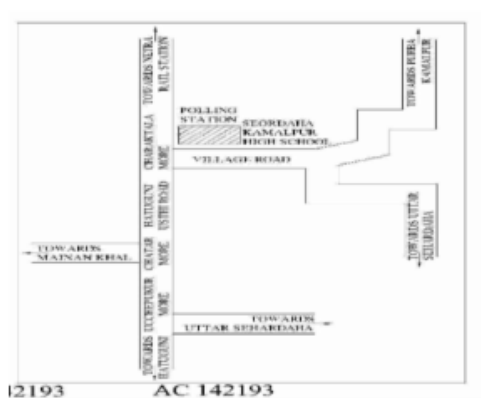

নির্বাচক নিবন্ধন আধিকারিকের স্বাক্ষর

Nazri Naksha

Google Map View

Polling Station Building Front View

Polling Station Front View

Cad View

Key MAP View

1 নাম : আশমিলা বিবি স্বামীর নাম: গোরা মোল্লা বাড়ির নং : n0085 বয়স : 49 লিঙ্গ : মহিলা WB/18/120/324047 ফটো উপলব্ধ	2 নাম : সেরিনা বিবি স্বামীর নাম: মনিরুল মোল্লা বাড়ির নং : n0099 বয়স : 37 লিঙ্গ : মহিলা WET1345495 ফটো উপলব্ধ	3 নাম : রাজেশ বৈদ্য পিতার নাম: সত্যেন বৈদ্য বাড়ির নং : n0034 বয়স : 32 লিঙ্গ : পুরুষ WET1657063 ফটো উপলব্ধ
4 নাম : ছবিরানী বৈদ্য স্বামীর নাম: সত্যেন বৈদ্য বাড়ির নং : n0034 বয়স : 54 লিঙ্গ : মহিলা WB/18/120/324278 ফটো উপলব্ধ	5 নাম : রুফিজা বিবি স্বামীর নাম: এস্তাজুল মোল্লা বাড়ির নং : n0072 বয়স : 39 লিঙ্গ : মহিলা CGB2434827 ফটো উপলব্ধ	6 নাম : মামুদা বিবি স্বামীর নাম: সমুরাজ মোল্লা বাড়ির নং : n0072 বয়স : 39 লিঙ্গ : মহিলা WET1691971 ফটো উপলব্ধ
7 নাম : সুরাইয়া বিবি স্বামীর নাম: রাজ্জাক মোল্লা বাড়ির নং : n0072 বয়স : 39 লিঙ্গ : মহিলা WET1458744 ফটো উপলব্ধ	8 নাম : সাজ্জাক মোল্লা পিতার নাম: আব্দুল মোল্লা বাড়ির নং : n0072 বয়স : 45 লিঙ্গ : পুরুষ WET1047083 ফটো উপলব্ধ	9 নাম : মারুফা বিবি স্বামীর নাম: রাজ্জাক মোল্লা বাড়ির নং : n0072 বয়স : 39 লিঙ্গ : মহিলা CGB2650620 ফটো উপলব্ধ
10 নাম : রাজ্জাক মোল্লা পিতার নাম: আব্দুল মোল্লা বাড়ির নং : n0072 বয়স : 49 লিঙ্গ : পুরুষ WB/18/120/324493 ফটো উপলব্ধ	11 নাম : এস্তাজুল মোল্লা পিতার নাম: আব্দুল মোল্লা বাড়ির নং : n0072 বয়স : 63 লিঙ্গ : পুরুষ WB/18/120/324471 ফটো উপলব্ধ	12 নাম : ছায়মা বিবি স্বামীর নাম: আব্দুল মোল্লা বাড়ির নং : n0072 বয়স : 68 লিঙ্গ : মহিলা WET0810747 ফটো উপলব্ধ
13 নাম : দেবশ্রী মন্ডল স্বামীর নাম: সূজন মন্ডল বাড়ির নং : N009 বয়স : 35 লিঙ্গ : মহিলা WET2312221 ফটো উপলব্ধ	14 নাম : হাকিমা বিবি স্বামীর নাম: আজিজুল শেখ বাড়ির নং : N004 বয়স : 32 লিঙ্গ : মহিলা WET2312296 ফটো উপলব্ধ	15 নাম : সত্যেন্দ্র নাথ বৈদ্য পিতার নাম: সাধন বৈদ্য বাড়ির নং : n0034 বয়স : 64 লিঙ্গ : পুরুষ CGB2435568 ফটো উপলব্ধ
16 নাম : এসফর মোল্লা মায়ের নাম: আকাস মোল্লা বাড়ির নং : n0085 বয়স : 46 লিঙ্গ : পুরুষ WET1170182 ফটো উপলব্ধ	17 নাম : শিবাজী বৈদ্য পিতার নাম: ছবিরানী বৈদ্য বাড়ির নং : n0034 বয়স : 35 লিঙ্গ : পুরুষ WET1170539 ফটো উপলব্ধ	18 নাম : মুসিবুর রহমান সেখ পিতার নাম: আজহার সেখ বাড়ির নং : n0085 বয়স : 31 লিঙ্গ : পুরুষ WET1573187 ফটো উপলব্ধ
19 নাম : আম্মাজান মোল্লা স্বামীর নাম: আকাস মোল্লা বাড়ির নং : n0085 বয়স : 71 লিঙ্গ : মহিলা WET2209047 ফটো উপলব্ধ	20 নাম : তসলিমা বিবি মোল্লা স্বামীর নাম: এসফর মোল্লা বাড়ির নং : n0085 বয়স : 39 লিঙ্গ : মহিলা CGB2650638 ফটো উপলব্ধ	21 নাম : সামুরাজ মোল্লা পিতার নাম: সমুরাজ মোল্লা বাড়ির নং : n0072 বয়স : 39 লিঙ্গ : পুরুষ WET0810770 ফটো উপলব্ধ
22 নাম : অসীম আক্রম মোল্লা মায়ের নাম: গোরা মোল্লা বাড়ির নং : এন0085 বয়স : 24 লিঙ্গ : পুরুষ WET2405660 ফটো উপলব্ধ	23 নাম : রাজেস মোল্লা পিতার নাম: এসফর মোল্লা বাড়ির নং : এন0085 বয়স : 23 লিঙ্গ : পুরুষ WET2406072 ফটো উপলব্ধ	24 নাম : সাবির মোল্লা মায়ের নাম: গোরা মোল্লা বাড়ির নং : এন0085 বয়স : 25 লিঙ্গ : পুরুষ WET2405686 ফটো উপলব্ধ
25 নাম : কাকলি বৈদ্য স্বামীর নাম: রাজেশ বৈদ্য বাড়ির নং : এন0034 বয়স : 25 লিঙ্গ : মহিলা SDE1900356 ফটো উপলব্ধ	26 নাম : রুকাইয়া খাতুন স্বামীর নাম: মুসিবুর রহমান সেখ বাড়ির নং : এন0085 বয়স : 27 লিঙ্গ : মহিলা WET1868009 ফটো উপলব্ধ	27 নাম : রুপা বৈদ্য স্বামীর নাম: ফাল্গুনী বৈদ্য বাড়ির নং : এন0034 বয়স : 24 লিঙ্গ : মহিলা WET2454981 ফটো উপলব্ধ
28 নাম : সোনালী খামারু স্বামীর নাম: অমিত খামারু বাড়ির নং : এন01 বয়স : 22 লিঙ্গ : মহিলা WET2532158 ফটো উপলব্ধ	29 নাম : শ্যামাপ্রসাদ মন্ডল পিতার নাম: স্বপন মণ্ডল বাড়ির নং : n0111 বয়স : 26 লিঙ্গ : পুরুষ WET1930106 ফটো উপলব্ধ	30 নাম : ফাল্গুনী বৈদ্য পিতার নাম: সত্যেন বৈদ্য বাড়ির নং : n0034 বয়স : 29 লিঙ্গ : পুরুষ WET1935501 ফটো উপলব্ধ