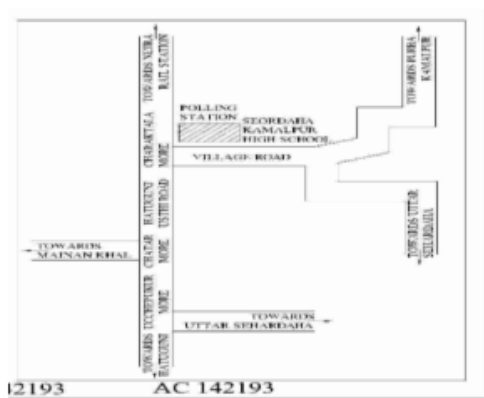

Nazri Naksha