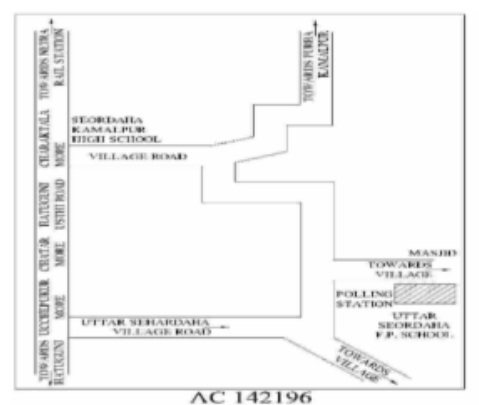

নির্বাচক নিবন্ধন আধিকারিকের স্বাক্ষর

Nazri Naksha

Google Map View

Polling Station Building Front View

Polling Station Front View

Cad View

Key MAP View

1 নাম : আনোহারা বিবি মিস্ত্রী স্বামীর নাম: আক্তার মিস্ত্রী বাড়ির নং : n0025 বয়স : 39 লিঙ্গ : মহিলা	WET0814483 ফটো উপলব্ধ	2 নাম : রসিদা বিবি মিস্ত্রী স্বামীর নাম: হারিদার মিস্ত্রী বাড়ির নং : n0025 বয়স : 39 লিঙ্গ : মহিলা	CGB2972586 ফটো উপলব্ধ	3 নাম : কাদের মিস্ত্রী পিতার নাম: আনসার মিস্ত্রী বাড়ির নং : n0025 বয়স : 31 লিঙ্গ : পুরুষ	WET1573690 ফটো উপলব্ধ
4 নাম : সায়োবা বিবি স্বামীর নাম: আনসার মিস্ত্রী বাড়ির নং : n0025 বয়স : 54 লিঙ্গ : মহিলা	WB/18/120/342033 ফটো উপলব্ধ	5 নাম : আবির হোসেন মিস্ত্রী পিতার নাম: সাইদেল মিস্ত্রী বাড়ির নং : n0024 বয়স : 32 লিঙ্গ : পুরুষ	WET1458785 ফটো উপলব্ধ	6 নাম : বাবুরালি মিস্ত্রী পিতার নাম: সাইদেল মিস্ত্রী বাড়ির নং : n0024 বয়স : 33 লিঙ্গ : পুরুষ	CGB2756542 ফটো উপলব্ধ
7 নাম : মীরা বিবি মিস্ত্রী স্বামীর নাম: সাইদেল মিস্ত্রী বাড়ির নং : n0024 বয়স : 55 লিঙ্গ : মহিলা	WB/18/120/342105 ফটো উপলব্ধ	8 নাম : সাইদেল মিস্ত্রী পিতার নাম: সার্জেদ মিস্ত্রী বাড়ির নং : n0024 বয়স : 59 লিঙ্গ : পুরুষ	WB/18/120/342462 ফটো উপলব্ধ	9 নাম : কালাম মিস্ত্রী পিতার নাম: সুরোল মিস্ত্রী বাড়ির নং : n0024 বয়স : 43 লিঙ্গ : পুরুষ	CGB2972677 ফটো উপলব্ধ
10 নাম : ফিরদাউসী বিবি মিস্ত্রী স্বামীর নাম: ছালাউদ্দিন মিস্ত্রী বাড়ির নং : n0024 বয়স : 37 লিঙ্গ : মহিলা	WET0814947 ফটো উপলব্ধ	11 নাম : আঙ্গুরা মিস্ত্রী স্বামীর নাম: সুরোল মিস্ত্রী বাড়ির নং : n0024 বয়স : 59 লিঙ্গ : মহিলা	WB/18/120/342107 ফটো উপলব্ধ	12 নাম : হালিমা বিবি মিস্ত্রী স্বামীর নাম: সুরোল মিস্ত্রী বাড়ির নং : n0024 বয়স : 61 লিঙ্গ : মহিলা	WET2413193 ফটো উপলব্ধ
13 নাম : রুকসাহানা বিবি স্বামীর নাম: সওকাত মিস্ত্রী বাড়ির নং : n0025 বয়স : 37 লিঙ্গ : মহিলা	WET1344464 ফটো উপলব্ধ	14 নাম : আবুল কাসেম মোল্লা পিতার নাম: পিয়ার আলি মোল্লা বাড়ির নং : n0054 বয়স : 57 লিঙ্গ : পুরুষ	WB/18/120/342135 ফটো উপলব্ধ	15 নাম : আমিনা বিবি মোল্লা স্বামীর নাম: আবুল কাসেম মোল্লা বাড়ির নং : n0054 বয়স : 52 লিঙ্গ : মহিলা	WB/18/120/342165 ফটো উপলব্ধ
16 নাম : অমিলা বিবি স্বামীর নাম: আনাকুল মোল্লা বাড়ির নং : n0054 বয়স : 38 লিঙ্গ : মহিলা	WET1170943 ফটো উপলব্ধ	17 নাম : মনুয়ারা বিবি মোল্লা স্বামীর নাম: বাসারুল মোল্লা বাড়ির নং : n0054 বয়স : 35 লিঙ্গ : মহিলা	WET1458991 ফটো উপলব্ধ	18 নাম : তাহাবুর লস্কর স্বামীর নাম: মোমেনা লস্কর বাড়ির নং : n0015 বয়স : 37 লিঙ্গ : পুরুষ	WET1171156 ফটো উপলব্ধ
19 নাম : আসুরা বিবি স্বামীর নাম: মসিউর লস্কর বাড়ির নং : n0015 বয়স : 42 লিঙ্গ : মহিলা	WET1171123 ফটো উপলব্ধ	20 নাম : মিনু বিবি লস্কর স্বামীর নাম: কাসেম লস্কর বাড়ির নং : n0015 বয়স : 32 লিঙ্গ : মহিলা	WET1459221 ফটো উপলব্ধ	21 নাম : কাসেম লস্কর পিতার নাম: নজিবোল লস্কর বাড়ির নং : n0015 বয়স : 42 লিঙ্গ : পুরুষ	CGB2756740 ফটো উপলব্ধ
22 নাম : মুসলিমাবিবি স্বামীর নাম: মতিবুর লস্কর বাড়ির নং : n0015 বয়স : 38 লিঙ্গ : মহিলা	WET1344910 ফটো উপলব্ধ	23 নাম : মতিবুর লস্কর পিতার নাম: নজিবোল লস্কর বাড়ির নং : n0015 বয়স : 44 লিঙ্গ : পুরুষ	CGB2756732 ফটো উপলব্ধ	24 নাম : শাকিলা বিবি স্বামীর নাম: ফরিদ লস্কর বাড়ির নং : n0122 বয়স : 62 লিঙ্গ : মহিলা	WET1345164 ফটো উপলব্ধ
25 নাম : নুরুউদ্দিন সেখ পিতার নাম: সামসুল সেখ বাড়ির নং : n0122 বয়স : 43 লিঙ্গ : পুরুষ	CGB2972974 ফটো উপলব্ধ	26 নাম : মেনকা বিবি স্বামীর নাম: সালাউদ্দিন সেখ বাড়ির নং : n0122 বয়স : 39 লিঙ্গ : মহিলা	WET1345057 ফটো উপলব্ধ	27 নাম : সানোয়ার হোসেন লস্কর পিতার নাম: নুরুল লস্কর বাড়ির নং : n0122 বয়স : 31 লিঙ্গ : পুরুষ	WET1573922 ফটো উপলব্ধ
28 নাম : রিনা বিবি স্বামীর নাম: ছালাউদ্দীন মিস্ত্রী বাড়ির নং : N01255 বয়স : 30 লিঙ্গ : মহিলা	WET2313385 ফটো উপলব্ধ	29 নাম : পাবেল হালদার পিতার নাম: লক্ষ্মণ হালদার বাড়ির নং : N0080 বয়স : 24 লিঙ্গ : মহিলা	WET2178358 ফটো উপলব্ধ	30 নাম : গোলেশ্বর বিবি স্বামীর নাম: সোফি রুল লস্কর বাড়ির নং : N00125 বয়স : 30 লিঙ্গ : মহিলা	WET2313369 ফটো উপলব্ধ