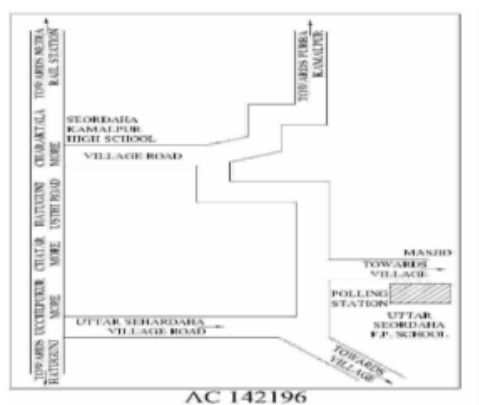

Nazri Naksha