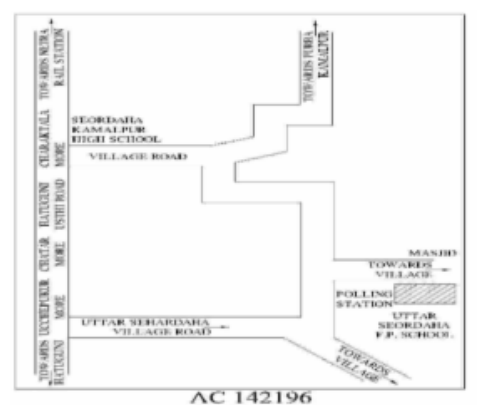

নির্বাচক নিবন্ধন আধিকারিকের স্বাক্ষর

Nazri Naksha

Google Map View

Polling Station Building Front View

Polling Station Front View

Cad View

Key MAP View

1 নাম : ফারুক সেখ পিতার নাম: আয়ুব আলি সেখ বাড়ির নং : n0001 বয়স : 31 লিঙ্গ : পুরুষ	WET1574623	ফটো উপলব্ধ	2 নাম : লিলুফা বিবি স্বামীর নাম: আনিচ উদ্দিন সেখ বাড়ির নং : n0001 বয়স : 31 লিঙ্গ : মহিলা	WET1574383	ফটো উপলব্ধ	3 নাম : মুন্নি খাতুন সেখ স্বামীর নাম: আনসার সেখ বাড়ির নং : n0001 বয়স : 37 লিঙ্গ : মহিলা	WET1047273	ফটো উপলব্ধ
4 নাম : মাবুদ আলি সেখ পিতার নাম: আয়ুব আলি সেখ বাড়ির নং : n0001 বয়স : 29 লিঙ্গ : পুরুষ	WET1658194	ফটো উপলব্ধ	5 নাম : মারুক সেখ পিতার নাম: আয়ুব আলি সেখ বাড়ির নং : n0001 বয়স : 31 লিঙ্গ : পুরুষ	WET1574862	ফটো উপলব্ধ	6 নাম : আনসার আলি সেখ পিতার নাম: আয়ুব আলি সেখ বাড়ির নং : n0001 বয়স : 49 লিঙ্গ : পুরুষ	WB/18/120/345181	ফটো উপলব্ধ
7 নাম : হাসনাবিবি সেখ স্বামীর নাম: সাহাজুল সেখ বাড়ির নং : n0001 বয়স : 43 লিঙ্গ : মহিলা	CGB2075794	ফটো উপলব্ধ	8 নাম : সাহাজুল সেখ পিতার নাম: আয়ুব সেখ বাড়ির নং : n0001 বয়স : 49 লিঙ্গ : পুরুষ	CGB1663368	ফটো উপলব্ধ	9 নাম : নাসিরা বিবি স্বামীর নাম: নাজিবুল হোসেন লস্কর বাড়ির নং : n0073 বয়স : 34 লিঙ্গ : মহিলা	WET1658061	ফটো উপলব্ধ
10 নাম : নাজিবুল হোসেন লস্কর পিতার নাম: আব্দুল ওয়াল লস্কর বাড়ির নং : n0073 বয়স : 35 লিঙ্গ : পুরুষ	WET1171677	ফটো উপলব্ধ	11 নাম : করিমা বিবি লস্কর স্বামীর নাম: মহাবুল লস্কর বাড়ির নং : n0063 বয়স : 35 লিঙ্গ : মহিলা	WET1574805	ফটো উপলব্ধ	12 নাম : মোতাহার লস্কর পিতার নাম: হানিফা লস্কর বাড়ির নং : n0063 বয়স : 43 লিঙ্গ : পুরুষ	CGB2880508	ফটো উপলব্ধ
13 নাম : মহব্বুল লস্কর পিতার নাম: হানিফা লস্কর বাড়ির নং : n0063 বয়স : 50 লিঙ্গ : পুরুষ	WB/18/120/345219	ফটো উপলব্ধ	14 নাম : সাবিনা ইয়াসমিন পিতার নাম: মবিজেল লস্কর বাড়ির নং : n0063 বয়স : 39 লিঙ্গ : মহিলা	CGB2880490	ফটো উপলব্ধ	15 নাম : হাবিবুর লস্কর পিতার নাম: মবিজেল লস্কর বাড়ির নং : n0063 বয়স : 47 লিঙ্গ : পুরুষ	CGB1663129	ফটো উপলব্ধ
16 নাম : খালেদা বিবি লস্কর স্বামীর নাম: মোয়াজ্জেম লস্কর বাড়ির নং : n0063 বয়স : 45 লিঙ্গ : মহিলা	CGB2756104	ফটো উপলব্ধ	17 নাম : সালেমা বিবি লস্কর স্বামীর নাম: মবিজেল লস্কর বাড়ির নং : n0063 বয়স : 66 লিঙ্গ : মহিলা	WB/18/120/345031	ফটো উপলব্ধ	18 নাম : নুরজাহান বিবি স্বামীর নাম: আমিন উদ্দিন বাড়ির নং : n0066 বয়স : 30 লিঙ্গ : মহিলা	WET1574458	ফটো উপলব্ধ
19 নাম : আমিনা বিবি স্বামীর নাম: জুব্বার আখন বাড়ির নং : n0066 বয়স : 34 লিঙ্গ : মহিলা	WET1345479	ফটো উপলব্ধ	20 নাম : উজলাবিবি লস্কর স্বামীর নাম: রইছ লস্কর বাড়ির নং : n0060 বয়স : 52 লিঙ্গ : মহিলা	WB/18/120/345257	ফটো উপলব্ধ	21 নাম : সানোয়ার লস্কর পিতার নাম: রাজ্জাক লস্কর বাড়ির নং : n0060 বয়স : 34 লিঙ্গ : পুরুষ	WET1253905	ফটো উপলব্ধ
22 নাম : মানোয়ারা হোসেন লস্কর পিতার নাম: রাজ্জাক লস্কর বাড়ির নং : n0060 বয়স : 36 লিঙ্গ : পুরুষ	WET1171925	ফটো উপলব্ধ	23 নাম : পারমিনা বিবি স্বামীর নাম: মানোয়ারা হোসেন লস্কর বাড়ির নং : n0060 বয়স : 33 লিঙ্গ : মহিলা	WET1847961	ফটো উপলব্ধ	24 নাম : মিনা খাতুন পিতার নাম: জাহাঙ্গীর বৈদ্য বাড়ির নং : n0050 বয়স : 28 লিঙ্গ : মহিলা	WET1847953	ফটো উপলব্ধ
25 নাম : তাজমীরা বিবি স্বামীর নাম: আবিদ হোসেন লস্কর বাড়ির নং : n0060 বয়স : 27 লিঙ্গ : মহিলা	WET1847987	ফটো উপলব্ধ	26 নাম : হাসানুর রহমান লস্কর পিতার নাম: ইদ্রিশ লস্কর বাড়ির নং : n0021 বয়স : 27 লিঙ্গ : পুরুষ	WET1847888	ফটো উপলব্ধ	27 নাম : নাজমা খাতুন স্বামীর নাম: রুফিক লস্কর পিয়াদা বাড়ির নং : ভীলোজ কামালপুর বয়স : 28 লিঙ্গ : মহিলা	WET1885581	ফটো উপলব্ধ
28 নাম : সাবানা আজমিন পিতার নাম: মোয়াজ্জেম লস্কর বাড়ির নং : n0063 বয়স : 26 লিঙ্গ : মহিলা	WET1885573	ফটো উপলব্ধ	29 নাম : সাবির হোসেন মোল্লা পিতার নাম: আব্দুল্লা মোল্লা বাড়ির নং : n0003 বয়স : 26 লিঙ্গ : পুরুষ	WET1885649	ফটো উপলব্ধ	30 নাম : কতবানুবিবি আখন স্বামীর নাম: জয়নাল আখন বাড়ির নং : n0066 বয়স : 71 লিঙ্গ : মহিলা	CGB2448363	ফটো উপলব্ধ