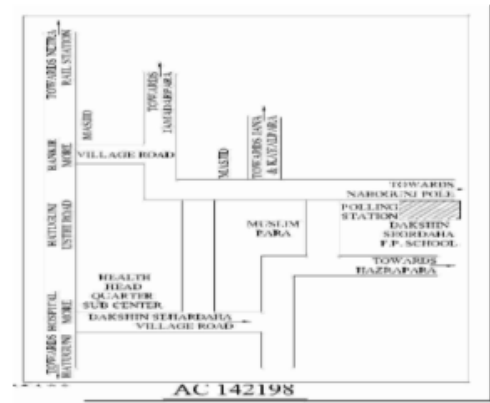

নির্বাচক নিবন্ধন আধিকারিকের স্বাক্ষর

Nazri Naksha

Google Map View

Polling Station Building Front View

Polling Station Front View

Cad View

Key MAP View

| | | | | | | | | |
|---|------------------|------------|--|------------------|------------|---|------------------|------------|
| 1 নাম : তানজিদা শাহিন পিতার নাম : তাহিরনবি জমাদার বাড়ির নং : n0057 বয়স : 32 লিঙ্গ : মহিলা | WET1346469 | ফটো উপলব্ধ | 2 নাম : রুনা বিবি স্বামীর নাম : সালাউদ্দিন জমাদার বাড়ির নং : n0057 বয়স : 32 লিঙ্গ : মহিলা | WET1575000 | ফটো উপলব্ধ | 3 নাম : শাকিলা জমাদার স্বামীর নাম : হননান জমাদার বাড়ির নং : n0057 বয়স : 51 লিঙ্গ : মহিলা | WET2096733 | ফটো উপলব্ধ |
| 4 নাম : আসাদুল মোল্লা পিতার নাম : দৌলত আলি মোল্লা বাড়ির নং : n0034 বয়স : 29 লিঙ্গ : পুরুষ | WET1658483 | ফটো উপলব্ধ | 5 নাম : সাইদুর রহমান মোল্লা পিতার নাম : দৌলত আলি মোল্লা বাড়ির নং : n0034 বয়স : 33 লিঙ্গ : পুরুষ | WET1346717 | ফটো উপলব্ধ | 6 নাম : হাফিজা বিবি স্বামীর নাম : নুরউদ্দিন মোল্লা বাড়ির নং : n0034 বয়স : 33 লিঙ্গ : মহিলা | CGB2969814 | ফটো উপলব্ধ |
| 7 নাম : আজমদা বিবি স্বামীর নাম : নুরজামাল মোল্লা বাড়ির নং : n0034 বয়স : 38 লিঙ্গ : মহিলা | WET1346600 | ফটো উপলব্ধ | 8 নাম : নুরজামাল মোল্লা পিতার নাম : নুরুল ইসলাম মোল্লা বাড়ির নং : n0034 বয়স : 38 লিঙ্গ : পুরুষ | CGB2969806 | ফটো উপলব্ধ | 9 নাম : লোকমান মোল্লা পিতার নাম : বাহারনবি মোল্লা বাড়ির নং : n0034 বয়স : 41 লিঙ্গ : পুরুষ | CGB2969772 | ফটো উপলব্ধ |
| 10 নাম : সানজিদা মোল্লা পিতার নাম : দেলতআলি মোল্লা বাড়ির নং : n0034 বয়স : 49 লিঙ্গ : মহিলা | WB/18/120/327253 | ফটো উপলব্ধ | 11 নাম : নুরউদ্দিন মোল্লা পিতার নাম : নুরইসলাম মোল্লা বাড়ির নং : n0034 বয়স : 49 লিঙ্গ : পুরুষ | WB/18/120/327601 | ফটো উপলব্ধ | 12 নাম : দৌলতআলি মোল্লা পিতার নাম : নুরইসলাম মোল্লা বাড়ির নং : n0034 বয়স : 53 লিঙ্গ : পুরুষ | WB/18/120/327095 | ফটো উপলব্ধ |
| 13 নাম : রফিকুল মোল্লা পিতার নাম : নুরইসলাম মোল্লা বাড়ির নং : n0034 বয়স : 56 লিঙ্গ : পুরুষ | WB/18/120/327094 | ফটো উপলব্ধ | 14 নাম : আলেয়া মোল্লা স্বামীর নাম : নুরইসলাম মোল্লা বাড়ির নং : n0034 বয়স : 71 লিঙ্গ : মহিলা | WB/18/120/327252 | ফটো উপলব্ধ | 15 নাম : ফিরুজা বিবি স্বামীর নাম : তাইজুল জমাদার বাড়ির নং : n0201 বয়স : 49 লিঙ্গ : মহিলা | WB/18/120/465217 | ফটো উপলব্ধ |
| 16 নাম : নুরুলহক মোল্লা পিতার নাম : মহসীন মোল্লা বাড়ির নং : n0070 বয়স : 54 লিঙ্গ : পুরুষ | WB/18/120/327621 | ফটো উপলব্ধ | 17 নাম : আসমা মোল্লা স্বামীর নাম : নুরুলহক মোল্লা বাড়ির নং : n0070 বয়স : 53 লিঙ্গ : মহিলা | WB/18/120/327261 | ফটো উপলব্ধ | 18 নাম : রুবিনা বিবি স্বামীর নাম : নুরুলহক মোল্লা বাড়ির নং : n0070 বয়স : 51 লিঙ্গ : মহিলা | WET2412823 | ফটো উপলব্ধ |
| 19 নাম : আইদা মোল্লা স্বামীর নাম : ইউনুছ মোল্লা বাড়ির নং : n0070 বয়স : 53 লিঙ্গ : মহিলা | CGB2437705 | ফটো উপলব্ধ | 20 নাম : দেলোয়ার হোসেন মোল্লা পিতার নাম : ইউনুছ মোল্লা বাড়ির নং : n0070 বয়স : 30 লিঙ্গ : পুরুষ | WET1574938 | ফটো উপলব্ধ | 21 নাম : রফিক মোল্লা পিতার নাম : নুরুল হক মোল্লা বাড়ির নং : n0070 বয়স : 32 লিঙ্গ : পুরুষ | WET1692250 | ফটো উপলব্ধ |
| 22 নাম : সাহেরাবানু মোল্লা স্বামীর নাম : এম্রাফিল মোল্লা বাড়ির নং : n0037 বয়স : 61 লিঙ্গ : মহিলা | WB/18/120/327268 | ফটো উপলব্ধ | 23 নাম : সিদ্দিকুর মোল্লা পিতার নাম : আবুল ফারাক মোল্লা বাড়ির নং : n0041 বয়স : 32 লিঙ্গ : পুরুষ | WET1346360 | ফটো উপলব্ধ | 24 নাম : আসমাউল মোল্লা পিতার নাম : আব্দুল ওহাব মোল্লা বাড়ির নং : n0041 বয়স : 38 লিঙ্গ : পুরুষ | CGB2969715 | ফটো উপলব্ধ |
| 25 নাম : নুরবানু বিবি স্বামীর নাম : আসমাউল মোল্লা বাড়ির নং : n0041 বয়স : 33 লিঙ্গ : মহিলা | WET1346394 | ফটো উপলব্ধ | 26 নাম : কালিমুল্লা মোল্লা পিতার নাম : আব্দুস সালাম মোল্লা বাড়ির নং : n0041 বয়স : 36 লিঙ্গ : পুরুষ | CGB2751162 | ফটো উপলব্ধ | 27 নাম : সামিম মোল্লা পিতার নাম : আবুল বাসার মোল্লা বাড়ির নং : n0041 বয়স : 28 লিঙ্গ : পুরুষ | WET1780642 | ফটো উপলব্ধ |
| 28 নাম : আবুল ফারাক মোল্লা পিতার নাম : আব্দুল ওহাব মোল্লা বাড়ির নং : n0041 বয়স : 57 লিঙ্গ : পুরুষ | WB/18/120/327588 | ফটো উপলব্ধ | 29 নাম : আজিদা বিবি স্বামীর নাম : আমিরুল সেখ বাড়ির নং : n0190 বয়স : 29 লিঙ্গ : মহিলা | WET1848043 | ফটো উপলব্ধ | 30 নাম : রুফাইদা বিবি স্বামীর নাম : সাইদুর রহমান মোল্লা বাড়ির নং : n0034 বয়স : 29 লিঙ্গ : মহিলা | WET1848068 | ফটো উপলব্ধ |