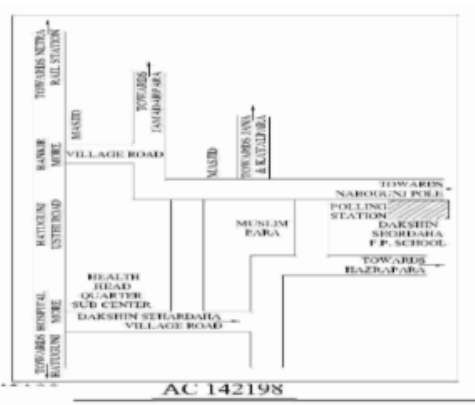

Nazri Naksha