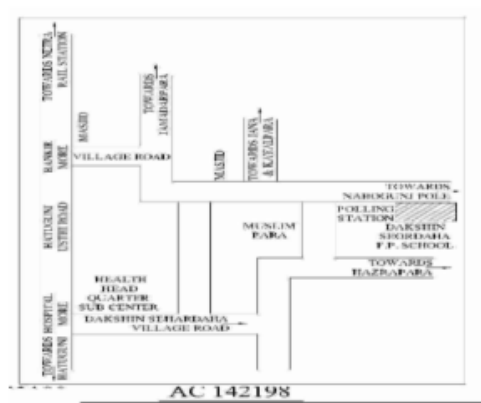

নির্বাচক নিবন্ধন আধিকারিকের স্বাক্ষর

Nazri Naksha

Google Map View

Polling Station Building Front View

Polling Station Front View

Cad View

Key MAP View

1 নাম : সুফিয়া বিবি স্বামীর নাম: মোঃইয়াজউদ্দিন মোল্লা বাড়ির নং : n0053 বয়স : 33 লিঙ্গ : মহিলা	WET1868496	ফটো উপলব্ধ	2 নাম : বৈশাখী প্রামাণিক স্বামীর নাম: দেবকুমার প্রামাণিক বাড়ির নং : N54 বয়স : 24 লিঙ্গ : মহিলা	WET2314995	ফটো উপলব্ধ	3 নাম : রেজিবা বিবি পিতার নাম: সফিউল্লা মোল্লা বাড়ির নং : n54 বয়স : 26 লিঙ্গ : পুরুষ	WET2315208	ফটো উপলব্ধ
4 নাম : সিনাজ উদ্দিন মোল্লা পিতার নাম: মোজাম্মেল মোল্লা বাড়ির নং : n54 বয়স : 25 লিঙ্গ : পুরুষ	WET2314847	ফটো উপলব্ধ	5 নাম : বিখীকা জানা স্বামীর নাম: রমেন জানা বাড়ির নং : n54 বয়স : 28 লিঙ্গ : মহিলা	WET2314730	ফটো উপলব্ধ	6 নাম : সীমা সেনাপতি স্বামীর নাম: উদয় সেনাপতি বাড়ির নং : n54 বয়স : 31 লিঙ্গ : মহিলা	WET2314755	ফটো উপলব্ধ
7 নাম : আদম সুফি মোল্লা পিতার নাম: মোস্তাফা মোল্লা বাড়ির নং : n54 বয়স : 27 লিঙ্গ : পুরুষ	WET2314821	ফটো উপলব্ধ	8 নাম : হাফিজুল জমাদার পিতার নাম: আবুল জমাদার বাড়ির নং : n001 বয়স : 24 লিঙ্গ : পুরুষ	WET2179000	ফটো উপলব্ধ	9 নাম : আবিদ হুসেন মোলা পিতার নাম: গোলাম হুসেন মোলা বাড়ির নং : n54 বয়স : 27 লিঙ্গ : পুরুষ	WET2314953	ফটো উপলব্ধ
10 নাম : দেবব্রত বৈদ্য পিতার নাম: দীপকর বৈদ্য বাড়ির নং : n54 বয়স : 24 লিঙ্গ : পুরুষ	WET2314797	ফটো উপলব্ধ	11 নাম : সফিউল্লা মোল্লা পিতার নাম: মোরসেলিম মোল্লা বাড়ির নং : n54 বয়স : 27 লিঙ্গ : পুরুষ	WET2314714	ফটো উপলব্ধ	12 নাম : মোঃ আব্দুল কোওসার মোল্লা পিতার নাম: মহঃ মোসারফ মোল্লা বাড়ির নং : n0146 বয়স : 32 লিঙ্গ : পুরুষ	WET1597756	ফটো উপলব্ধ
13 নাম : মোঃ জানে আলম মায়ের নাম: রাইচ উদ্দিন মোল্লা বাড়ির নং : n0192 বয়স : 29 লিঙ্গ : পুরুষ	WET1573351	ফটো উপলব্ধ	14 নাম : অবিরন বিবি মায়ের নাম: সাবির শেখ বাড়ির নং : n0061 বয়স : 37 লিঙ্গ : মহিলা	WET1344712	ফটো উপলব্ধ	15 নাম : রইচ উদ্দিন মোল্লা পিতার নাম: বদরদ্দি মোল্লা বাড়ির নং : n0196 বয়স : 62 লিঙ্গ : পুরুষ	CGB2880128	ফটো উপলব্ধ
16 নাম : মাহাবিনা খাতুন পিতার নাম: মিনাজউদ্দিন মোল্লা বাড়ির নং : এম0136 বয়স : 23 লিঙ্গ : মহিলা	WET2405058	ফটো উপলব্ধ	17 নাম : রেকসোনা খাতুন পিতার নাম: মোয়াজ্জেম মোল্লা বাড়ির নং : এন0093 বয়স : 23 লিঙ্গ : মহিলা	WET2405066	ফটো উপলব্ধ	18 নাম : এষা মোল্লা পিতার নাম: মোস্তাফা মোল্লা বাড়ির নং : এন00111 বয়স : 23 লিঙ্গ : মহিলা	WET2405520	ফটো উপলব্ধ
19 নাম : সাইফুল্লা সাঁপুই পিতার নাম: মহিউদ্দিন সাঁপুই বাড়ির নং : এন0124 বয়স : 23 লিঙ্গ : পুরুষ	WET2404994	ফটো উপলব্ধ	20 নাম : হামিদা বেগম স্বামীর নাম: মনিরুল মোল্লা বাড়ির নং : এন00 বয়স : 56 লিঙ্গ : মহিলা	WET2405439	ফটো উপলব্ধ	21 নাম : মোসলেম সেখ পিতার নাম: নুরুল ইসলাম সেখ বাড়ির নং : n001 বয়স : 58 লিঙ্গ : পুরুষ	WET2178598	ফটো উপলব্ধ
22 নাম : আসিফ সাঁপুই পিতার নাম: আমিনুর সাঁপুই বাড়ির নং : এন0126 বয়স : 23 লিঙ্গ : পুরুষ	WET2433431	ফটো উপলব্ধ	23 নাম : রাবিনা খাতুন পিতার নাম: আনোয়ার হোসেন মোল্লা বাড়ির নং : এন0093 বয়স : 22 লিঙ্গ : মহিলা	WET2433522	ফটো উপলব্ধ	24 নাম : মারুফ হোসেন মোল্লা পিতার নাম: আলি হোসেন মোল্লা বাড়ির নং : এন0112 বয়স : 22 লিঙ্গ : পুরুষ	WET2436293	ফটো উপলব্ধ
25 নাম : নাজিরা বিবি স্বামীর নাম: সামোত্তজা মোল্লা বাড়ির নং : n0181 বয়স : 34 লিঙ্গ : মহিলা	WET1344720	ফটো উপলব্ধ	26 নাম : জবাইদা বিবি স্বামীর নাম: জানে আলম মোল্লা বাড়ির নং : এন0192 বয়স : 26 লিঙ্গ : মহিলা	WET1965136	ফটো উপলব্ধ	27 নাম : সাইদুল্লা মোল্লা পিতার নাম: মোরসেলিম মোল্লা বাড়ির নং : n54 বয়স : 24 লিঙ্গ : পুরুষ	WET2315091	ফটো উপলব্ধ
28 নাম : নাজিরা বিবি স্বামীর নাম: মোহাম্মদ রহমাতুল্লা মোল্লা বাড়ির নং : n54 বয়স : 29 লিঙ্গ : মহিলা	WET2315133	ফটো উপলব্ধ	29 নাম : সাহির হোসেন মোল্লা পিতার নাম: মুন্নাফ মোল্লা বাড়ির নং : n54 বয়স : 25 লিঙ্গ : পুরুষ	WET2315166	ফটো উপলব্ধ	30 নাম : পূজা বৈদ্য স্বামীর নাম: তপন বৈদ্য বাড়ির নং : n54 বয়স : 31 লিঙ্গ : মহিলা	WET2314789	ফটো উপলব্ধ