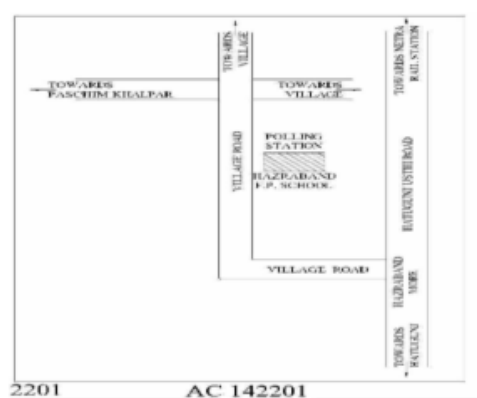

Key MAP View