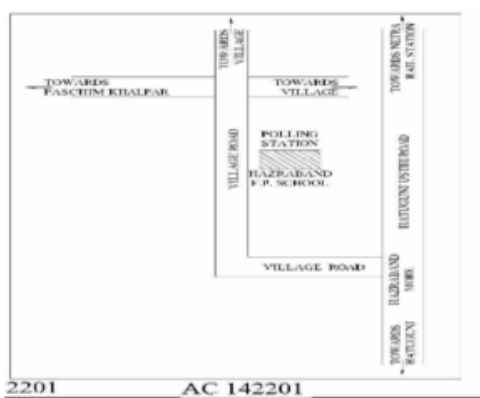

Nazri Naksha