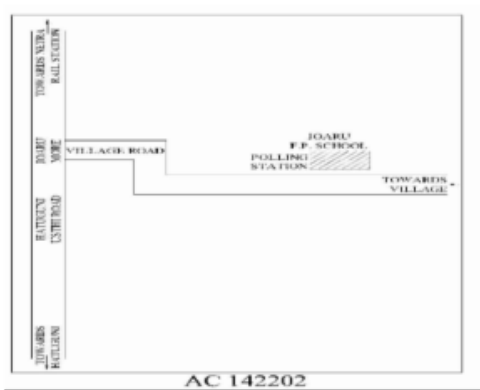

Nazri Naksha