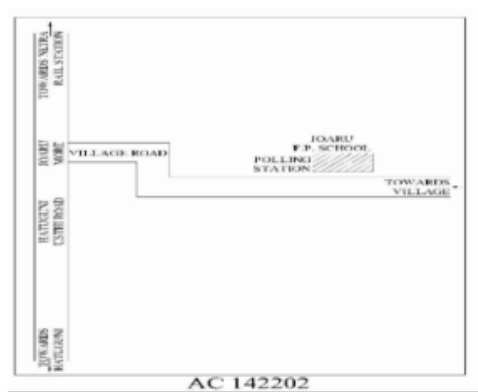

নির্বাচক নিবন্ধন আধিকারিকের স্বাক্ষর

Nazri Naksha

Google Map View

Polling Station Building Front View

Polling Station Front View

Cad View

Key MAP View

বিধানসভা নির্বাচনকেন্দ্রের নং, নাম : 142-মগরাহাট পশ্চিম
ভাগ নং, নাম : 1-উত্তর জোয়ারক