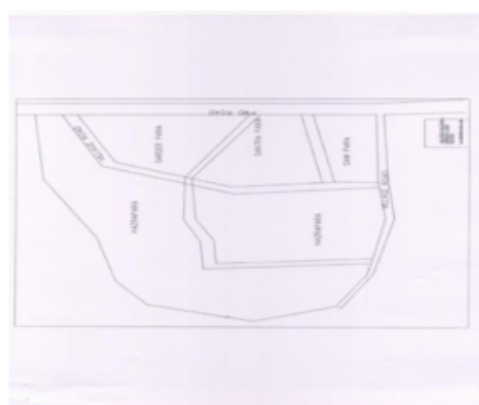

নির্বাচক নিবন্ধন আধিকারিকের স্বাক্ষর

Nazri Naksha

Google Map View

Polling Station Building Front View

Polling Station Front View

Cad View

Key MAP View

1 নাম : মামুদা বিবি হালদার স্বামীর নাম : গোফুর হালদার বাড়ির নং : n0102 বয়স : 31 লিঙ্গ : মহিলা	WET1577428 ফটো উপলব্ধ	2 নাম : গোফুর হালদার পিতার নাম : মহঃ আসরাফ হালদার বাড়ির নং : n0102 বয়স : 32 লিঙ্গ : পুরুষ	WET1462407 ফটো উপলব্ধ	3 নাম : আসরাফ হালদার পিতার নাম : আককাস হালদার বাড়ির নং : n0102 বয়স : 56 লিঙ্গ : পুরুষ	WB/18/120/591746 ফটো উপলব্ধ
4 নাম : মোমেনা বিবি স্বামীর নাম : মোঃ ইসহাক বাড়ির নং : n0102 বয়স : 50 লিঙ্গ : মহিলা	CGB1660877 ফটো উপলব্ধ	5 নাম : শুকুর আলী হালদার পিতার নাম : আককাস হালদার বাড়ির নং : n0102 বয়স : 44 লিঙ্গ : পুরুষ	WET1174267 ফটো উপলব্ধ	6 নাম : আজমিরা বিবি হালদার স্বামীর নাম : শুকুর আলি হালদার বাড়ির নং : n0102 বয়স : 38 লিঙ্গ : মহিলা	WET1174564 ফটো উপলব্ধ
7 নাম : সাবির আলি হালদার পিতার নাম : শুকুর আলি হালদার বাড়ির নং : এন0102 বয়স : 22 লিঙ্গ : পুরুষ	WET2474914 ফটো উপলব্ধ	8 নাম : মোলুদা বিবি স্বামীর নাম : সরিফ সেখ বাড়ির নং : n0114 বয়স : 32 লিঙ্গ : মহিলা	WET1782754 ফটো উপলব্ধ	9 নাম : আসমীরা বিবি স্বামীর নাম : শরিফ সেখ বাড়ির নং : এন ০১০৮ বয়স : 38 লিঙ্গ : মহিলা	CGB3019882 ফটো উপলব্ধ
10 নাম : কাজল ভৌমিক স্বামীর নাম : মানস ভৌমিক বাড়ির নং : এন0001 বয়স : 25 লিঙ্গ : মহিলা	WET1964774 ফটো উপলব্ধ	11 নাম : সাগির লস্কর পিতার নাম : সিরাজ লস্কর বাড়ির নং : এন০০০১ বয়স : 25 লিঙ্গ : পুরুষ	WET1937408 ফটো উপলব্ধ	12 নাম : ফতেমা বিবি সর্দার স্বামীর নাম : ছায়েদালী সর্দার বাড়ির নং : এন0001 বয়স : 46 লিঙ্গ : মহিলা	DQP1524156 ফটো উপলব্ধ
13 নাম : সফিকা খাতুন পিতার নাম : সফিক সরদার বাড়ির নং : এন0001 বয়স : 24 লিঙ্গ : মহিলা	WET2395085 ফটো উপলব্ধ	14 নাম : সফিক আনসারী পিতার নাম : রহিম আনসারী বাড়ির নং : n0001 বয়স : 40 লিঙ্গ : পুরুষ	WET1174465 ফটো উপলব্ধ	15 নাম : মনো আনসারী স্বামীর নাম : রফিক আনসারী বাড়ির নং : n0001 বয়স : 40 লিঙ্গ : মহিলা	WET1174473 ফটো উপলব্ধ
16 নাম : মোঃ রফিক আনসারী পিতার নাম : রহিম আনসারী বাড়ির নং : n0001 বয়স : 36 লিঙ্গ : পুরুষ	WET1174309 ফটো উপলব্ধ	17 নাম : রসিদা লস্কর স্বামীর নাম : সিরাজ লস্কর বাড়ির নং : n0001 বয়স : 36 লিঙ্গ : মহিলা	WET1174515 ফটো উপলব্ধ	18 নাম : আবিরা বিবি আনসারি স্বামীর নাম : খোরসেদ আনসারি বাড়ির নং : n0001 বয়স : 36 লিঙ্গ : মহিলা	WET1577550 ফটো উপলব্ধ
19 নাম : খোরসেদ আনসারী পিতার নাম : রহিম আনসারী বাড়ির নং : n0001 বয়স : 53 লিঙ্গ : পুরুষ	WB/18/120/591143 ফটো উপলব্ধ	20 নাম : ফলাতুরাবিবি আনসারী স্বামীর নাম : রহিম আনসারী বাড়ির নং : n0001 বয়স : 73 লিঙ্গ : মহিলা	WB/18/120/591481 ফটো উপলব্ধ	21 নাম : মানু বিবি আনসারী স্বামীর নাম : সফিক আনসারী বাড়ির নং : n0001 বয়স : 36 লিঙ্গ : মহিলা	WET1174523 ফটো উপলব্ধ
22 নাম : প্রিয়াঙ্কা হাজরা স্বামীর নাম : শুভ হাজরা বাড়ির নং : এন0089 বয়স : 24 লিঙ্গ : মহিলা	XYR2170306 ফটো উপলব্ধ	23 নাম : সুস্মিতা খাঁড়া পিতার নাম : প্রসাদ খাঁড়া বাড়ির নং : এন0002 বয়স : 25 লিঙ্গ : মহিলা	WET1938315 ফটো উপলব্ধ	24 নাম : বিষ্ণুপ্রিয়া চক্রবর্তী স্বামীর নাম : তারকনাথ চক্রবর্তী বাড়ির নং : n0002 বয়স : 62 লিঙ্গ : মহিলা	WET2128965 ফটো উপলব্ধ
25 নাম : আরতি খাঁড়া স্বামীর নাম : প্রদীপ খাঁড়া বাড়ির নং : n0002 বয়স : 55 লিঙ্গ : মহিলা	CGB2227866 ফটো উপলব্ধ	26 নাম : শৌভিক হাজরা পিতার নাম : সুরত হাজরা বাড়ির নং : n0002 বয়স : 30 লিঙ্গ : পুরুষ	WET1577519 ফটো উপলব্ধ	27 নাম : সুরত হাজরা পিতার নাম : শুকদেব হাজরা বাড়ির নং : n0002 বয়স : 52 লিঙ্গ : পুরুষ	WET2603967 ফটো উপলব্ধ
28 নাম : সুপ্রভা খাঁড়া পিতার নাম : প্রসাদ খাঁড়া বাড়ির নং : n0002 বয়স : 31 লিঙ্গ : মহিলা	WET1577345 ফটো উপলব্ধ	29 নাম : শুক্লা খাঁড়া স্বামীর নাম : প্রসাদ খাঁড়া বাড়ির নং : n0002 বয়স : 53 লিঙ্গ : মহিলা	WET2042281 ফটো উপলব্ধ	30 নাম : প্রনব খাঁড়া পিতার নাম : প্রসাদ খাঁড়া বাড়ির নং : n0002 বয়স : 68 লিঙ্গ : পুরুষ	WET2037604 ফটো উপলব্ধ