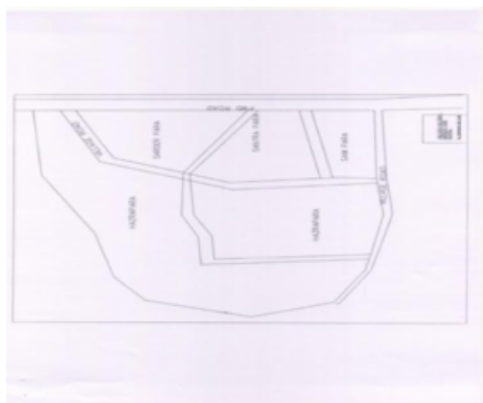

Nazri Naksha