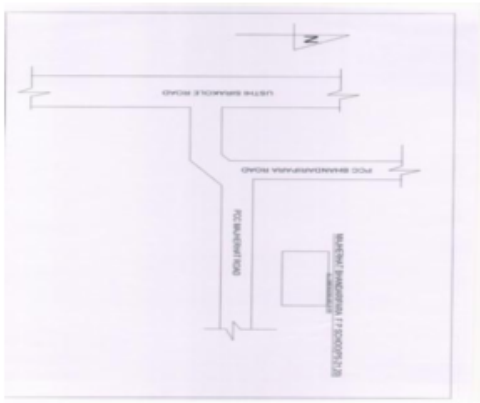

Nazri Naksha