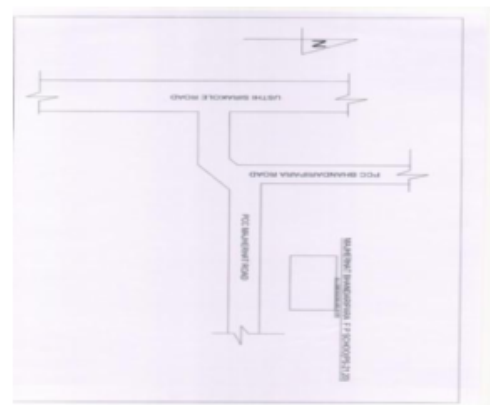

নির্বাচক নিবন্ধন আধিকারিকের স্বাক্ষর

Nazri Naksha

Google Map View

Polling Station Building Front View

Polling Station Front View

Cad View

Key MAP View

1 নাম : রহিম সেখ পিতার নাম: নজরুল সেখ বাড়ির নং : n0226 বয়স : 37 লিঙ্গ : পুরুষ	CGB2932564 ফটো উপলব্ধ	2 নাম : মাধবী দে স্বামীর নাম: শান্তি দে বাড়ির নং : এন0068 বয়স : 58 লিঙ্গ : মহিলা	WET2549368 ফটো উপলব্ধ	3 নাম : আনোয়ারা বিবি স্বামীর নাম: রফিকুল সেখ বাড়ির নং : n0042 বয়স : 53 লিঙ্গ : মহিলা	WB/18/120/087204 ফটো উপলব্ধ
4 নাম : শান্তনু দে পিতার নাম: মৃত শান্তি দে বাড়ির নং : এন0068 বয়স : 41 লিঙ্গ : পুরুষ	JTJ2524668 ফটো উপলব্ধ	5 নাম : নিতু দে স্বামীর নাম: শান্তনু দে বাড়ির নং : এন0068 বয়স : 29 লিঙ্গ : মহিলা	WPG1717362 ফটো উপলব্ধ	6 নাম : আজমীরা বিবি স্বামীর নাম: আকাস আলি সেখ বাড়ির নং : n0050 বয়স : 55 লিঙ্গ : মহিলা	WET2022028 ফটো উপলব্ধ
7 নাম : আতিয়ার রহমান সেখ পিতার নাম: আকাস সেখ বাড়ির নং : n0050 বয়স : 38 লিঙ্গ : পুরুষ	CGB2932390 ফটো উপলব্ধ	8 নাম : আকিল আনসারী সেখ পিতার নাম: আকাস সেখ বাড়ির নং : n0050 বয়স : 31 লিঙ্গ : পুরুষ	WET1385103 ফটো উপলব্ধ	9 নাম : মোঃ আজিজ আনসারি সেখ পিতার নাম: মোঃ আকাশ আলি সেখ বাড়ির নং : 50 বয়স : 30 লিঙ্গ : পুরুষ	WET1492537 ফটো উপলব্ধ
10 নাম : আতাউল জামাল সেখ পিতার নাম: আকাশ আলি সেখ বাড়ির নং : n0050 বয়স : 35 লিঙ্গ : পুরুষ	CGB2932382 ফটো উপলব্ধ	11 নাম : আকলিম হোসেন স্বামীর নাম: আব্দুল্লা সেখ বাড়ির নং : n0050 বয়স : 36 লিঙ্গ : মহিলা	WET1712686 ফটো উপলব্ধ	12 নাম : আকবর সেখ পিতার নাম: আকাশ আলি সেখ বাড়ির নং : n0050 বয়স : 41 লিঙ্গ : পুরুষ	WET1084094 ফটো উপলব্ধ
13 নাম : সুফিয়া খাতুন বিবি পিতার নাম: শুকুর সেখ বাড়ির নং : এন00 বয়স : 26 লিঙ্গ : মহিলা	WET2330462 ফটো উপলব্ধ	14 নাম : আজমিরা বিবি স্বামীর নাম: নুরহোসেন সেখ বাড়ির নং : এন000 বয়স : 33 লিঙ্গ : মহিলা	WET1720960 ফটো উপলব্ধ	15 নাম : সাহানা জ বিবি স্বামীর নাম: আতাউল জামান সেখ বাড়ির নং : n0050 বয়স : 33 লিঙ্গ : মহিলা	WET1492768 ফটো উপলব্ধ
16 নাম : সাহানারা বিবি স্বামীর নাম: আকবর সেখ বাড়ির নং : বয়স : 39 লিঙ্গ : মহিলা	WET1084607 ফটো উপলব্ধ	17 নাম : গোবিন্দ আদিত্য পিতার নাম: সুধির আদিত্য বাড়ির নং : N0023 বয়স : 62 লিঙ্গ : পুরুষ	WET2270874 ফটো উপলব্ধ	18 নাম : তাপসী আদিত্য স্বামীর নাম: আভিজিৎ আদিত্য বাড়ির নং : n0293 বয়স : 33 লিঙ্গ : মহিলা	WET1872423 ফটো উপলব্ধ
19 নাম : শেফালী আদিত্য স্বামীর নাম: গোবিন্দ আদিত্য বাড়ির নং : n0023 বয়স : 59 লিঙ্গ : মহিলা	CGB2302149 ফটো উপলব্ধ	20 নাম : অভিজিৎ আদিত্য পিতার নাম: গোবিন্দ আদিত্য বাড়ির নং : n0023 বয়স : 40 লিঙ্গ : পুরুষ	CGB2302156 ফটো উপলব্ধ	21 নাম : রনজিৎ আদিত্য পিতার নাম: গোবিন্দ আদিত্য বাড়ির নং : n0023 বয়স : 38 লিঙ্গ : পুরুষ	WET1279785 ফটো উপলব্ধ
22 নাম : ইলা আদিত্য স্বামীর নাম: রনজিত আদিত্য বাড়ির নং : n0023 বয়স : 35 লিঙ্গ : মহিলা	WET1279637 ফটো উপলব্ধ	23 নাম : মহঃ আরিফ ইকবাল ইসলাম পিতার নাম: মহঃ চন্দন ইসলাম বাড়ির নং : n0060 বয়স : 27 লিঙ্গ : পুরুষ	WET1804632 ফটো উপলব্ধ	24 নাম : মোঃ চন্দন ইসলাম পিতার নাম: মোঃ আনওয়ারুল ইসলাম বাড়ির নং : n0060 বয়স : 57 লিঙ্গ : পুরুষ	WET2328268 ফটো উপলব্ধ
25 নাম : সানিয়া তাবাস্সুম ইসলাম পিতার নাম: মোঃ চন্দন ইসলাম বাড়ির নং : ভান্ডারী পাড়া বয়স : 25 লিঙ্গ : মহিলা	WET1962760 ফটো উপলব্ধ	26 নাম : রেহানা ইসলাম স্বামীর নাম: মোঃ চন্দন ইসলাম বাড়ির নং : n0060 বয়স : 48 লিঙ্গ : মহিলা	WET2538304 ফটো উপলব্ধ	27 নাম : তামান্না সুলতানা স্বামীর নাম: মহঃ আরিফ ইকবাল ইসলাম বাড়ির নং : ভান্ডারী পাড়া বয়স : 22 লিঙ্গ : মহিলা	WET2592509 ফটো উপলব্ধ
28 নাম : সেখ আমিশা ইয়াসমিন পিতার নাম: সেখ ফরহাজ উদ্দিন বাড়ির নং : নং041 বয়স : 25 লিঙ্গ : মহিলা	WET2316677 ফটো উপলব্ধ	29 নাম : ডলি সেখ স্বামীর নাম: সেখ ফরহাজ উদ্দিন বাড়ির নং : n0041 বয়স : 48 লিঙ্গ : মহিলা	CGB2850295 ফটো উপলব্ধ	30 নাম : সেখ ফরহাজ উদ্দিন পিতার নাম: সেখ আলিজান বাড়ির নং : n0041 বয়স : 52 লিঙ্গ : পুরুষ	CGB2303303 ফটো উপলব্ধ