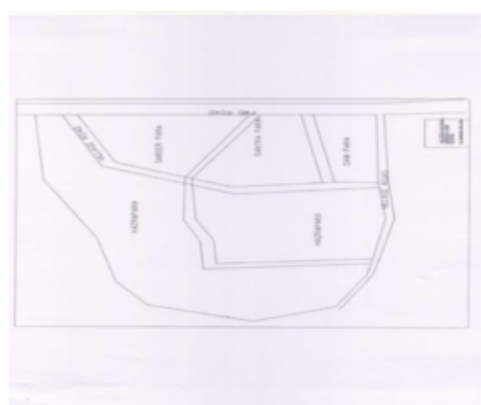

নির্বাচক নিবন্ধন আধিকারিকের স্বাক্ষর

Nazri Naksha

Google Map View

Polling Station Building Front View

Polling Station Front View

Cad View

Key MAP View

1 নাম : সাফিয়া বিবি স্বামীর নাম: আবুল হাসেম আনসারী বাড়ির নং : n0002 বয়স : 44 লিঙ্গ : মহিলা	CGB2611036 ফটো উপলব্ধ	2 নাম : ফুল জান বিবি স্বামীর নাম: রউপ হালদার বাড়ির নং : n0143 বয়স : 46 লিঙ্গ : মহিলা	CGB1660802 ফটো উপলব্ধ	3 নাম : আনোয়ারা বিবি স্বামীর নাম: নাজবুল সর্দার বাড়ির নং : n0106 বয়স : 40 লিঙ্গ : মহিলা	WET1660562 ফটো উপলব্ধ
4 নাম : নাজবুল সর্দার পিতার নাম: জয়নাল সর্দার বাড়ির নং : n0106 বয়স : 29 লিঙ্গ : পুরুষ	WET1660570 ফটো উপলব্ধ	5 নাম : মিরকাশেম সর্দার পিতার নাম: জয়নাল সর্দার বাড়ির নং : n0106 বয়স : 39 লিঙ্গ : পুরুষ	WET1692938 ফটো উপলব্ধ	6 নাম : মরিয়ন বিবি স্বামীর নাম: জয়নাল সর্দার বাড়ির নং : n0106 বয়স : 54 লিঙ্গ : মহিলা	CGB2835783 ফটো উপলব্ধ
7 নাম : সুলতানা বিবি স্বামীর নাম: মহিনুদ্দিন গাজী বাড়ির নং : n0166 বয়স : 40 লিঙ্গ : মহিলা	WET1175710 ফটো উপলব্ধ	8 নাম : রাজেশ সর্দার পিতার নাম: আর্সেদ সর্দার বাড়ির নং : n0106 বয়স : 28 লিঙ্গ : পুরুষ	WET1782895 ফটো উপলব্ধ	9 নাম : আমিনা বিবি স্বামীর নাম: মিরকাশেম সর্দার বাড়ির নং : n0106 বয়স : 32 লিঙ্গ : মহিলা	WET1782929 ফটো উপলব্ধ
10 নাম : সাবিনা পারভিন স্বামীর নাম: রাজেশ সর্দার বাড়ির নং : এন0106 বয়স : 22 লিঙ্গ : মহিলা	WET2423648 ফটো উপলব্ধ	11 নাম : নূর আলম সরদার পিতার নাম: আমির আলি সরদার বাড়ির নং : এন00055 বয়স : 23 লিঙ্গ : পুরুষ	WET2423697 ফটো উপলব্ধ	12 নাম : মোনালিসা খাতুন স্বামীর নাম: সেবিন সর্দার বাড়ির নং : N0000 বয়স : 28 লিঙ্গ : মহিলা	WET1830447 ফটো উপলব্ধ
13 নাম : সুয়ানা খাতুন পিতার নাম: রফিক সর্দার বাড়ির নং : এন00050 বয়স : 22 লিঙ্গ : মহিলা	WET2424729 ফটো উপলব্ধ	14 নাম : রূপসাহানা খাতুন স্বামীর নাম: নাজিরুল হালদার বাড়ির নং : N0000 বয়স : 26 লিঙ্গ : মহিলা	WET2258366 ফটো উপলব্ধ	15 নাম : সাহানারা বিবি গাজী স্বামীর নাম: হাতেম আলি গাজী বাড়ির নং : n0160 বয়স : 31 লিঙ্গ : মহিলা	WET1660489 ফটো উপলব্ধ
16 নাম : রাকেশ পুরকাইত মায়ের নাম: সাহারন বিবি পুরকাইত বাড়ির নং : এন0160 বয়স : 21 লিঙ্গ : পুরুষ	WET2497097 ফটো উপলব্ধ	17 নাম : সাহারন বিবি পুরকাইত অন্যান্য: নূরহোসেন গাজী বাড়ির নং : এন0160 বয়স : 46 লিঙ্গ : মহিলা	WET1960178 ফটো উপলব্ধ	18 নাম : রহিম আলি গাজী পিতার নাম: নূরহোসেন গাজী বাড়ির নং : n0160 বয়স : 28 লিঙ্গ : পুরুষ	WET1782994 ফটো উপলব্ধ
19 নাম : হাতেম আলি গাজী পিতার নাম: নূরহোসেন গাজী বাড়ির নং : n0160 বয়স : 28 লিঙ্গ : পুরুষ	WET1782903 ফটো উপলব্ধ	20 নাম : রিনা বিবি গাজী স্বামীর নাম: ইসপ গাজী বাড়ির নং : n0160 বয়স : 30 লিঙ্গ : মহিলা	WET1660471 ফটো উপলব্ধ	21 নাম : নূরহোসেন গাজী পিতার নাম: নেবুরালী গাজী বাড়ির নং : n0160 বয়স : 69 লিঙ্গ : পুরুষ	WET2113645 ফটো উপলব্ধ
22 নাম : সামসুদ্দিন গাজী পিতার নাম: নূরহোসেন গাজী বাড়ির নং : n0158 বয়স : 39 লিঙ্গ : পুরুষ	WET1175397 ফটো উপলব্ধ	23 নাম : মহিনুদ্দিন গাজী পিতার নাম: নূরহোসেন গাজী বাড়ির নং : n0157 বয়স : 44 লিঙ্গ : পুরুষ	WET1048545 ফটো উপলব্ধ	24 নাম : তৌরা বিবি গাজী স্বামীর নাম: সামসুদ্দিন গাজী বাড়ির নং : n0163 বয়স : 38 লিঙ্গ : মহিলা	WET1175637 ফটো উপলব্ধ
25 নাম : মোঃ আসাদ আলি গাজী পিতার নাম: মোঃ নূরহোসেন গাজী বাড়ির নং : n0161 বয়স : 32 লিঙ্গ : পুরুষ	WET1462878 ফটো উপলব্ধ	26 নাম : মুস্তাকিন গাজী পিতার নাম: মহিনুদ্দিন গাজী বাড়ির নং : n0176 বয়স : 31 লিঙ্গ : পুরুষ	WET1692953 ফটো উপলব্ধ	27 নাম : মোরসেলিম গাজী পিতার নাম: মহিনুদ্দিন গাজী বাড়ির নং : n0176 বয়স : 33 লিঙ্গ : পুরুষ	WET1692946 ফটো উপলব্ধ
28 নাম : মহিনুদ্দিন গাজী পিতার নাম: মোশরাফ গাজী বাড়ির নং : n0176 বয়স : 51 লিঙ্গ : পুরুষ	WB/18/120/285378 ফটো উপলব্ধ	29 নাম : মমতাজ গাজী স্বামীর নাম: মহিনুদ্দিন গাজী বাড়ির নং : n0176 বয়স : 53 লিঙ্গ : মহিলা	WET1692888 ফটো উপলব্ধ	30 নাম : ফিরোজ গাজী পিতার নাম: আসরাফ গাজী বাড়ির নং : n0005 বয়স : 27 লিঙ্গ : পুরুষ	WET1849660 ফটো উপলব্ধ