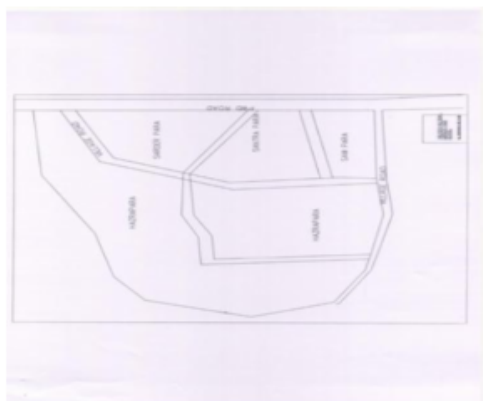

Nazri Naksha