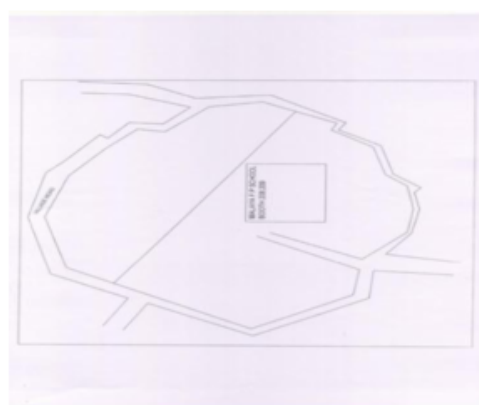

নির্বাচক নিবন্ধন আধিকারিকের স্বাক্ষর

Nazri Naksha

Google Map View

Polling Station Building Front View

Polling Station Front View

Cad View

Key MAP View

1 নাম : জাহানারা বিবি স্বামীর নাম : আবু বাকুর খাঁ বাড়ির নং : n0083 বয়স : মহিলা	WET0867572 ফটো উপলব্ধ	2 নাম : নাজিরা বিবি স্বামীর নাম : নাসির লস্কর বাড়ির নং : n0084 বয়স : 43 লিঙ্গ : মহিলা	WET0867598 ফটো উপলব্ধ	3 নাম : মাসুদা বিবি স্বামীর নাম : সাহারুল মোল্লা বাড়ির নং : n0199 বয়স : 40 লিঙ্গ : মহিলা	WET1348051 ফটো উপলব্ধ
4 নাম : তনু বিবি স্বামীর নাম : সুফান লস্কর বাড়ির নং : n0188 বয়স : 41 লিঙ্গ : মহিলা	CGB2912400 ফটো উপলব্ধ	5 নাম : মাকসুদা খাতুন স্বামীর নাম : আক্রম গাজী বাড়ির নং : এন0118 বয়স : 24 লিঙ্গ : মহিলা	WET2465235 ফটো উপলব্ধ	6 নাম : রফিক খাঁ পিতার নাম : সামেল আলী খাঁ বাড়ির নং : n0008 বয়স : 49 লিঙ্গ : পুরুষ	CGB2592939 ফটো উপলব্ধ
7 নাম : তমিনা বিবি স্বামীর নাম : রফিক খান বাড়ির নং : n0008 বয়স : 39 লিঙ্গ : মহিলা	WET1350412 ফটো উপলব্ধ	8 নাম : আরজিনা বিবি খাঁ স্বামীর নাম : মিরজান খাঁ বাড়ির নং : n0009 বয়স : 62 লিঙ্গ : মহিলা	WET2107399 ফটো উপলব্ধ	9 নাম : আরজেন্দ আলি খাঁ পিতার নাম : মীরজান খাঁ বাড়ির নং : n0009 বয়স : 43 লিঙ্গ : পুরুষ	CGB2593044 ফটো উপলব্ধ
10 নাম : সওকাত আলী খাঁ পিতার নাম : নূর মহম্মদ খাঁ বাড়ির নং : n0011 বয়স : 76 লিঙ্গ : পুরুষ	WB/18/120/555019 ফটো উপলব্ধ	11 নাম : আমিন উদ্দিন খাঁ পিতার নাম : মক্তার আলী খাঁ বাড়ির নং : n0012 বয়স : 61 লিঙ্গ : পুরুষ	WB/18/120/555036 ফটো উপলব্ধ	12 নাম : মোমিনউদ্দিন খাঁ পিতার নাম : মক্তার আলী খাঁ বাড়ির নং : n0012 বয়স : 52 লিঙ্গ : পুরুষ	CGB2829075 ফটো উপলব্ধ
13 নাম : আহিদা বিবি খাঁ স্বামীর নাম : আমিনউদ্দিন খাঁ বাড়ির নং : n0012 বয়স : 57 লিঙ্গ : মহিলা	WB/18/120/555431 ফটো উপলব্ধ	14 নাম : হাসান আলি খাঁ পিতার নাম : আমিনউদ্দিন খাঁ বাড়ির নং : n0012 বয়স : 39 লিঙ্গ : পুরুষ	WET1177443 ফটো উপলব্ধ	15 নাম : হাসিবুল খাঁ পিতার নাম : আমিনউদ্দিন খাঁ বাড়ির নং : n0012 বয়স : 31 লিঙ্গ : পুরুষ	WET1463926 ফটো উপলব্ধ
16 নাম : আনোয়ার খাঁ স্বামীর নাম : পোলাম খাঁ বাড়ির নং : n0013 বয়স : 53 লিঙ্গ : মহিলা	WB/18/120/555216 ফটো উপলব্ধ	17 নাম : আইমা খাঁ স্বামীর নাম : সয়েব খাঁ বাড়ির নং : n0014 বয়স : 53 লিঙ্গ : মহিলা	WB/18/120/555202 ফটো উপলব্ধ	18 নাম : ইয়ামত খাঁ পিতার নাম : সয়েব খাঁ বাড়ির নং : n0014 বয়স : 39 লিঙ্গ : পুরুষ	WET1256684 ফটো উপলব্ধ
19 নাম : মালেক আলি খাঁ পিতার নাম : সুলতান খাঁ বাড়ির নং : n0014 বয়স : 41 লিঙ্গ : পুরুষ	WET1049030 ফটো উপলব্ধ	20 নাম : আসমা বিবি স্বামীর নাম : মালেক আলি খাঁ বাড়ির নং : 14 বয়স : মহিলা	WET1579671 ফটো উপলব্ধ	21 নাম : রহমাতুল্লা খাঁ পিতার নাম : সয়েব আলি খাঁ বাড়ির নং : n0014 বয়স : 34 লিঙ্গ : পুরুষ	WET1350248 ফটো উপলব্ধ
22 নাম : জোহরন বিবি খাঁ স্বামীর নাম : সাজাহান খাঁ বাড়ির নং : n0015 বয়স : 66 লিঙ্গ : মহিলা	WB/18/120/555104 ফটো উপলব্ধ	23 নাম : জয়নাল খাঁ পিতার নাম : সাজাহান খাঁ বাড়ির নং : n0015 বয়স : 51 লিঙ্গ : পুরুষ	WET2129229 ফটো উপলব্ধ	24 নাম : জনাব আলি খাঁ পিতার নাম : সাজাহান খাঁ বাড়ির নং : n0015 বয়স : 46 লিঙ্গ : পুরুষ	CGB2593036 ফটো উপলব্ধ
25 নাম : হালিমা বিবি স্বামীর নাম : জনাব আলি খাঁ বাড়ির নং : n0015 বয়স : 40 লিঙ্গ : মহিলা	WET1177351 ফটো উপলব্ধ	26 নাম : রিজিয়া বিবি স্বামীর নাম : কুতুব উদ্দিন মোল্লা বাড়ির নং : n0045 বয়স : 35 লিঙ্গ : মহিলা	WET1350446 ফটো উপলব্ধ	27 নাম : আবেদন বিবি খাঁ স্বামীর নাম : ইসলাম খাঁ বাড়ির নং : n0052 বয়স : 57 লিঙ্গ : মহিলা	WET1256643 ফটো উপলব্ধ
28 নাম : জাসমিনা বিবি খাঁ স্বামীর নাম : রাজ্জাকুল খাঁ বাড়ির নং : n0052 বয়স : 34 লিঙ্গ : মহিলা	WET1693530 ফটো উপলব্ধ	29 নাম : ইস্রফি ল আলি খাঁ পিতার নাম : এন্ডার খাঁ বাড়ির নং : n0045 বয়স : 65 লিঙ্গ : পুরুষ	WET2059574 ফটো উপলব্ধ	30 নাম : রাহিনা বিবি স্বামীর নাম : আনোয়ার খাঁ বাড়ির নং : N0227 বয়স : 24 লিঙ্গ : মহিলা	WET2294460 ফটো উপলব্ধ