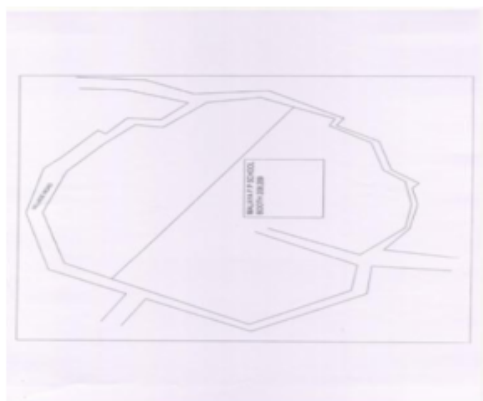

Nazri Naksha