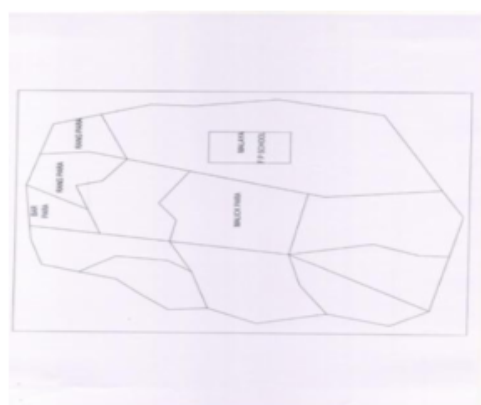

নির্বাচক নিবন্ধন আধিকারিকের স্বাক্ষর

Nazri Naksha

Google Map View

Polling Station Building Front View

Polling Station Front View

Cad View

Key MAP View

1 নাম : জ্যোৎস্না মালিক স্বামীর নাম: বাবু মালিক বাড়ির নং : n0032 বয়স : 37 লিঙ্গ : মহিলা	WET0874032 ফটো উপলব্ধ	2 নাম : বাবু মালিক মায়ের নাম: মীরারানী মালিক বাড়ির নং : n0032 বয়স : 45 লিঙ্গ : পুরুষ	CGB2590990 ফটো উপলব্ধ	3 নাম : অসীমা মালিক মায়ের নাম: মীরারানী মালিক বাড়ির নং : n0032 বয়স : 46 লিঙ্গ : মহিলা	CGB2590982 ফটো উপলব্ধ
4 নাম : দেবশীষ মালিক পিতার নাম: মনু মালিক বাড়ির নং : n0032 বয়স : 27 লিঙ্গ : পুরুষ	WET1851062 ফটো উপলব্ধ	5 নাম : দীপু মালিক পিতার নাম: তরুন মালিক বাড়ির নং : n0032 বয়স : 29 লিঙ্গ : পুরুষ	WET1851013 ফটো উপলব্ধ	6 নাম : মঙ্গল মালিক পিতার নাম: তরুন মালিক বাড়ির নং : no032 বয়স : 32 লিঙ্গ : পুরুষ	WET1580166 ফটো উপলব্ধ
7 নাম : লক্ষীরানী মালিক স্বামীর নাম: তরুন মালিক বাড়ির নং : n0032 বয়স : 50 লিঙ্গ : মহিলা	CGB2591014 ফটো উপলব্ধ	8 নাম : তরুন মালিক পিতার নাম: পূর্ণ মালিক বাড়ির নং : n0032 বয়স : 52 লিঙ্গ : পুরুষ	CGB2591006 ফটো উপলব্ধ	9 নাম : রূপালী মালিক স্বামীর নাম: অরুন মালিক বাড়ির নং : n0032 বয়স : 52 লিঙ্গ : মহিলা	WB/18/120/549362 ফটো উপলব্ধ
10 নাম : মনু মালিক মায়ের নাম: মরিরানী মালিক বাড়ির নং : n0032 বয়স : 47 লিঙ্গ : পুরুষ	CGB2591030 ফটো উপলব্ধ	11 নাম : লক্ষী মালিক স্বামীর নাম: বরুন মালিক বাড়ির নং : n0032 বয়স : 48 লিঙ্গ : মহিলা	CGB2591022 ফটো উপলব্ধ	12 নাম : বরুন মালিক পিতার নাম: পূর্ণ মালিক বাড়ির নং : n0032 বয়স : 51 লিঙ্গ : পুরুষ	WB/18/120/549521 ফটো উপলব্ধ
13 নাম : অমিত মালিক পিতার নাম: অরুন মালিক বাড়ির নং : n0032 বয়স : 27 লিঙ্গ : পুরুষ	WET1850882 ফটো উপলব্ধ	14 নাম : রূপশ্রী মালিক স্বামীর নাম: দীপু মালিক বাড়ির নং : n0032 বয়স : 27 লিঙ্গ : মহিলা	WET1850940 ফটো উপলব্ধ	15 নাম : পিন্টু মালিক পিতার নাম: বরুন মালিক বাড়ির নং : এন0032 বয়স : 22 লিঙ্গ : পুরুষ	WET2529832 ফটো উপলব্ধ
16 নাম : অরুন চন্দ্র মালিক পিতার নাম: পূর্ণ মালিক বাড়ির নং : n0032 বয়স : 58 লিঙ্গ : পুরুষ	WET2485399 ফটো উপলব্ধ	17 নাম : সান্তনু মালিক পিতার নাম: মনু মালিক বাড়ির নং : এন০০৩২ বয়স : 20 লিঙ্গ : পুরুষ	WET2543684 ফটো উপলব্ধ	18 নাম : মুশায় রং পিতার নাম: শ্রীমন্ত রং বাড়ির নং : N0009 বয়স : 25 লিঙ্গ : পুরুষ	WET2296804 ফটো উপলব্ধ
19 নাম : শ্রীমন্ত রং পিতার নাম: কিশোরী রং বাড়ির নং : n0009 বয়স : 50 লিঙ্গ : পুরুষ	WET2111672 ফটো উপলব্ধ	20 নাম : কৌকেয়ী রং স্বামীর নাম: শ্রীমন্ত রং বাড়ির নং : n0009 বয়স : 46 লিঙ্গ : মহিলা	CGB2591220 ফটো উপলব্ধ	21 নাম : অমিত কুমার পিতার নাম: শ্যামল কুমার বাড়ির নং : n0001 বয়স : 27 লিঙ্গ : পুরুষ	WET1850973 ফটো উপলব্ধ
22 নাম : প্রিয়াঙ্কা কুমার স্বামীর নাম: সুরজিত কুমার বাড়ির নং : n0001 বয়স : 29 লিঙ্গ : মহিলা	XZH1858992 ফটো উপলব্ধ	23 নাম : সুরজিত কুমার পিতার নাম: বিশ্বনাথ কুমার বাড়ির নং : n0001 বয়স : 33 লিঙ্গ : পুরুষ	WET1464171 ফটো উপলব্ধ	24 নাম : অনুপম কুমার পিতার নাম: শ্যামল কুমার বাড়ির নং : এন0001 বয়স : 23 লিঙ্গ : পুরুষ	WET2400703 ফটো উপলব্ধ
25 নাম : বিশ্বনাথ কুমার পিতার নাম: রঞ্জন কুমার বাড়ির নং : n0001 বয়স : 58 লিঙ্গ : পুরুষ	WB/18/120/549097 ফটো উপলব্ধ	26 নাম : জানকী কুমার স্বামীর নাম: বিশ্বনাথ কুমার বাড়ির নং : n0001 বয়স : 55 লিঙ্গ : মহিলা	CGB2828200 ফটো উপলব্ধ	27 নাম : অষ্টমী কুমার স্বামীর নাম: শ্যামল কুমার বাড়ির নং : n0001 বয়স : 50 লিঙ্গ : মহিলা	CGB2590602 ফটো উপলব্ধ
28 নাম : শ্যামল কুমার পিতার নাম: রঞ্জন কুমার বাড়ির নং : n0001 বয়স : 54 লিঙ্গ : পুরুষ	WET2126308 ফটো উপলব্ধ	29 নাম : অভিজিৎ কুমার পিতার নাম: বিশ্বনাথ কুমার বাড়ির নং : n0001 বয়স : 29 লিঙ্গ : পুরুষ	WET1661933 ফটো উপলব্ধ	30 নাম : লিলামা ঘুঘু স্বামীর নাম: বিদেশ ঘুঘু বাড়ির নং : n0005 বয়স : 40 লিঙ্গ : মহিলা	CGB2913903 ফটো উপলব্ধ