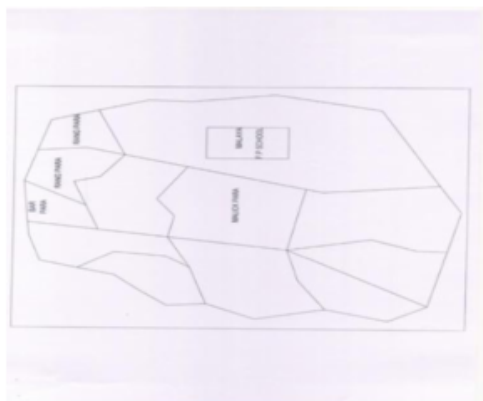

Nazri Naksha