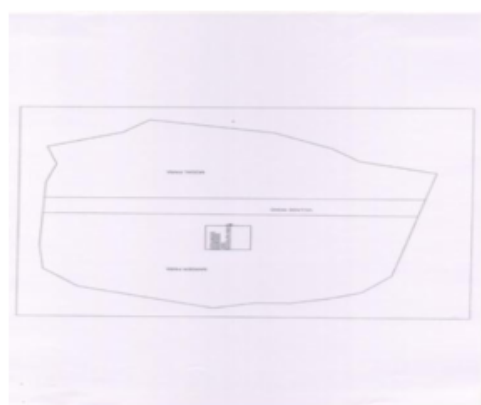

নির্বাচক নিবন্ধন আধিকারিকের স্বাক্ষর

Nazri Naksha

Google Map View

Polling Station Building Front View

Polling Station Front View

Cad View

Key MAP View

1	WET2138071	নাম : গোরীচাঁদ সেখ পিতার নাম: আয়েদালী সেখ বাড়ির নং : n0088 বয়স : 61 লিঙ্গ : পুরুষ	ফটো উপলব্ধ	2	WET2138097	নাম : আলোয়া শেখ স্বামীর নাম: গোরীচাঁদ সেখ বাড়ির নং : n0088 বয়স : 55 লিঙ্গ : মহিলা	ফটো উপলব্ধ	3	WET1065168	নাম : আলা শেখ পিতার নাম: গোরীচাঁদ শেখ বাড়ির নং : n0088 বয়স : 38 লিঙ্গ : পুরুষ	ফটো উপলব্ধ
4	WET1580703	নাম : আলি শেখ পিতার নাম: গোরীচাঁদ শেখ বাড়ির নং : n0088 বয়স : 31 লিঙ্গ : পুরুষ	ফটো উপলব্ধ	5	CGB3018066	নাম : আমির চাঁদ শেখ পিতার নাম: আয়েদালী শেখ বাড়ির নং : n0088 বয়স : 44 লিঙ্গ : পুরুষ	ফটো উপলব্ধ	6	WET2401495	নাম : সিরাজ সর্দার পিতার নাম: মাইদালি সর্দার বাড়ির নং : এন0464 বয়স : 24 লিঙ্গ : পুরুষ	ফটো উপলব্ধ
7	WET1580810	নাম : জলি বিবি পিতার নাম: বরকত আলি সরদার বাড়ির নং : n0088 বয়স : 42 লিঙ্গ : মহিলা	ফটো উপলব্ধ	8	WET2434470	নাম : সমেনা বিবি পিতার নাম: আলি সেক বাড়ির নং : এন0088 বয়স : 28 লিঙ্গ : মহিলা	ফটো উপলব্ধ	9	WET1580844	নাম : ভারতী গায়েন স্বামীর নাম: বিশ্জিৎ গায়েন বাড়ির নং : n0043 বয়স : 36 লিঙ্গ : মহিলা	ফটো উপলব্ধ
10	WET1049485	নাম : বিশ্জিৎ গায়েন পিতার নাম: সুবলচন্দ্র গায়েন বাড়ির নং : n0043 বয়স : 38 লিঙ্গ : পুরুষ	ফটো উপলব্ধ	11	WB/18/120/579397	নাম : মেনকা ঘোষ স্বামীর নাম: দুলাল ঘোষ বাড়ির নং : n0001 বয়স : 68 লিঙ্গ : মহিলা	ফটো উপলব্ধ	12	WB/18/120/579648	নাম : সুনীল ঘোষ পিতার নাম: অমল্য ঘোষ বাড়ির নং : n0024 বয়স : 69 লিঙ্গ : পুরুষ	ফটো উপলব্ধ
13	WB/18/120/579419	নাম : শৈবারণী ঘোষ স্বামীর নাম: সুনীল ঘোষ বাড়ির নং : n0024 বয়স : 64 লিঙ্গ : মহিলা	ফটো উপলব্ধ	14	CGB2917540	নাম : অমিত ঘোষ পিতার নাম: সুনীল ঘোষ বাড়ির নং : n0024 বয়স : 39 লিঙ্গ : পুরুষ	ফটো উপলব্ধ	15	WET1258151	নাম : শান্তনু ঘোষ পিতার নাম: ভক্তরাম ঘোষ বাড়ির নং : n0024 বয়স : 34 লিঙ্গ : পুরুষ	ফটো উপলব্ধ
16	WB/18/120/579035	নাম : পানুবালা ঘোষ স্বামীর নাম: প্রফুল্ল ঘোষ বাড়ির নং : n0025 বয়স : 91 লিঙ্গ : মহিলা	ফটো উপলব্ধ	17	CGB2603900	নাম : ভক্তরাম ঘোষ পিতার নাম: প্রফুল্ল ঘোষ বাড়ির নং : n0025 বয়স : 64 লিঙ্গ : পুরুষ	ফটো উপলব্ধ	18	WB/18/120/579157	নাম : শিবানী ঘোষ স্বামীর নাম: ভক্তরাম ঘোষ বাড়ির নং : n0025 বয়স : 58 লিঙ্গ : মহিলা	ফটো উপলব্ধ
19	CGB2678951	নাম : প্রশান্ত ঘোষ পিতার নাম: ভক্তরাম ঘোষ বাড়ির নং : n0025 বয়স : 40 লিঙ্গ : পুরুষ	ফটো উপলব্ধ	20	WB/18/120/579064	নাম : দিলীপ ঘোষ পিতার নাম: প্রফুল্ল ঘোষ বাড়ির নং : n0025 বয়স : 55 লিঙ্গ : পুরুষ	ফটো উপলব্ধ	21	WET2597490	নাম : জগদীশ ঘোষ পিতার নাম: দুলাল ঘোষ বাড়ির নং : 1 বয়স : 65 লিঙ্গ : পুরুষ	ফটো উপলব্ধ
22	CGB2603611	নাম : চন্দনা ঘোষ স্বামীর নাম: জগদীশ ঘোষ বাড়ির নং : n0001 বয়স : 49 লিঙ্গ : মহিলা	ফটো উপলব্ধ	23	WET2597482	নাম : জহরলাল ঘোষ পিতার নাম: দুলাল ঘোষ বাড়ির নং : n0001 বয়স : 61 লিঙ্গ : পুরুষ	ফটো উপলব্ধ	24	CGB2603629	নাম : শিপ্রা ঘোষ স্বামীর নাম: জহরলাল ঘোষ বাড়ির নং : n0001 বয়স : 49 লিঙ্গ : মহিলা	ফটো উপলব্ধ
25	CGB2603918	নাম : কমলা ঘোষ স্বামীর নাম: দিলীপ ঘোষ বাড়ির নং : n0025 বয়স : 50 লিঙ্গ : মহিলা	ফটো উপলব্ধ	26	CGB2603926	নাম : লক্ষী ঘোষ স্বামীর নাম: প্রদীপ ঘোষ বাড়ির নং : n0025 বয়স : 50 লিঙ্গ : মহিলা	ফটো উপলব্ধ	27	WB/18/120/579014	নাম : সঞ্জীত ঘোষ পিতার নাম: প্রফুল্ল ঘোষ বাড়ির নং : n0025 বয়স : 50 লিঙ্গ : পুরুষ	ফটো উপলব্ধ
28	CGB2603934	নাম : রঞ্জিত ঘোষ মায়ের নাম: পানুবালা ঘোষ বাড়ির নং : n0025 বয়স : 44 লিঙ্গ : পুরুষ	ফটো উপলব্ধ	29	WET0878744	নাম : চম্পা ঘোষ স্বামীর নাম: সঞ্জীত ঘোষ বাড়ির নং : n0025 বয়স : 41 লিঙ্গ : মহিলা	ফটো উপলব্ধ	30	WET0878751	নাম : শবরী ঘোষ স্বামীর নাম: সমন্ত ঘোষ বাড়ির নং : n0025 বয়স : 41 লিঙ্গ : মহিলা	ফটো উপলব্ধ