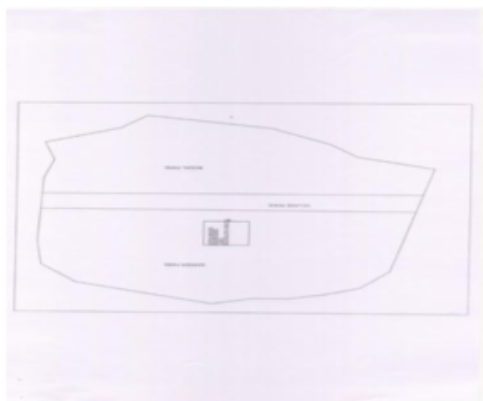

Nazri Naksha