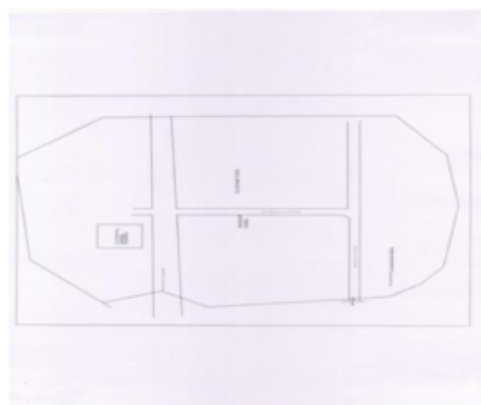

নির্বাচক নিবন্ধন আধিকারিকের স্বাক্ষর

Nazri Naksha

Google Map View

Polling Station Building Front View

Polling Station Front View

Cad View

Key MAP View

1 নাম : শান্তনা ঘরামী পিতার নাম: পারবতী ঘরামী বাড়ির নং : এন0081 বয়স : 30 লিঙ্গ : মহিলা	WET1581271 ফটো উপলব্ধ	2 নাম : শমিলা ঘরামী(হালদার) স্বামীর নাম: অশোক ঘরামী বাড়ির নং : n0170 বয়স : 27 লিঙ্গ : মহিলা	WET1886852 ফটো উপলব্ধ	3 নাম : মামনী ঘরামী মিদো স্বামীর নাম: প্রসেনজীত ঘরামী বাড়ির নং : এন0084 বয়স : 30 লিঙ্গ : মহিলা	WET2402535 ফটো উপলব্ধ
4 নাম : আকাশ নকর পিতার নাম: ভীষ্মদেব নকর বাড়ির নং : এন0026 বয়স : 23 লিঙ্গ : পুরুষ	WET2402212 ফটো উপলব্ধ	5 নাম : সৌভিক নকর পিতার নাম: সুচন্দন কুমার নকর বাড়ির নং : এন0035 বয়স : 24 লিঙ্গ : পুরুষ	WET2402691 ফটো উপলব্ধ	6 নাম : প্রীতিকনা নকর পিতার নাম: মদন মোহন নকর বাড়ির নং : এন0548 বয়স : 25 লিঙ্গ : মহিলা	WET1983311 ফটো উপলব্ধ
7 নাম : দীপ্তি লকর স্বামীর নাম: ইলকর বাড়ির নং : এন0041 বয়স : 27 লিঙ্গ : মহিলা	WET2402782 ফটো উপলব্ধ	8 নাম : পৌতুমী নকর স্বামীর নাম: তপন কুমার নকর বাড়ির নং : n0033 বয়স : 40 লিঙ্গ : মহিলা	CGB2679314 ফটো উপলব্ধ	9 নাম : জয়শ্রী হালদার (নকর) স্বামীর নাম: অমিত নকর বাড়ির নং : এন0177 বয়স : 26 লিঙ্গ : মহিলা	WET1983352 ফটো উপলব্ধ
10 নাম : রজত নকর পিতার নাম: ভীষ্মদেব নকর বাড়ির নং : এন0026 বয়স : 28 লিঙ্গ : পুরুষ	WET2001550 ফটো উপলব্ধ	11 নাম : তপন কুমার নকর পিতার নাম: অধীরচন্দ্র নকর বাড়ির নং : n0033 বয়স : 44 লিঙ্গ : পুরুষ	CGB2605343 ফটো উপলব্ধ	12 নাম : নবনিতা নকর স্বামীর নাম: শ্যামা প্রসাদ নকর বাড়ির নং : N0011 বয়স : 32 লিঙ্গ : মহিলা	WET1693902 ফটো উপলব্ধ
13 নাম : মৌসুমী নকর স্বামীর নাম: শুকদেব নকর বাড়ির নং : n0182 বয়স : 34 লিঙ্গ : মহিলা	WET1929058 ফটো উপলব্ধ	14 নাম : দিব্যেন্দু নকর পিতার নাম: দেবশীষ নকর বাড়ির নং : n0159 বয়স : 28 লিঙ্গ : পুরুষ	WET1869031 ফটো উপলব্ধ	15 নাম : অমিত নকর পিতার নাম: অনুপ কুমার নকর বাড়ির নং : n0177 বয়স : 30 লিঙ্গ : পুরুষ	WET1886928 ফটো উপলব্ধ
16 নাম : সরমা নকর স্বামীর নাম: হরিদাস নকর বাড়ির নং : n0178 বয়স : 30 লিঙ্গ : মহিলা	WET1886936 ফটো উপলব্ধ	17 নাম : সুশান্ত কুমার নকর পিতার নাম: যোগেন্দ্র নাথ নকর বাড়ির নং : n0011 বয়স : 67 লিঙ্গ : পুরুষ	WB/18/120/582340 ফটো উপলব্ধ	18 নাম : কৈলাস চন্দ্র নকর পিতার নাম: যোগেন্দ্র নাথ নকর বাড়ির নং : n0010 বয়স : 78 লিঙ্গ : পুরুষ	WB/18/120/582428 ফটো উপলব্ধ
19 নাম : হর গোবিন্দ নকর পিতার নাম: শ্যামসুন্দর নকর বাড়ির নং : n0022 বয়স : 28 লিঙ্গ : পুরুষ	WET1851393 ফটো উপলব্ধ	20 নাম : কাকলী জাতুয়া নকর স্বামীর নাম: পার্থ নকর বাড়ির নং : n0027 বয়স : 38 লিঙ্গ : মহিলা	WET1851427 ফটো উপলব্ধ	21 নাম : সাগর নকর পিতার নাম: সৌমেন লকর বাড়ির নং : n0034 বয়স : 27 লিঙ্গ : পুরুষ	WET1851443 ফটো উপলব্ধ
22 নাম : রামপ্রসাদ নকর পিতার নাম: নিরঞ্জন নকর বাড়ির নং : n0015 বয়স : 39 লিঙ্গ : পুরুষ	WET0884551 ফটো উপলব্ধ	23 নাম : সৌদাস নকর পিতার নাম: বাঁশীরঞ্জন নকর বাড়ির নং : n0040 বয়স : 34 লিঙ্গ : পুরুষ	WET1178615 ফটো উপলব্ধ	24 নাম : মানবেন্দ্র নকর পিতার নাম: সুচিত্র নকর বাড়ির নং : n0034 বয়স : 35 লিঙ্গ : পুরুষ	WET1178599 ফটো উপলব্ধ
25 নাম : সৌদাস নকর পিতার নাম: বিশ্বনাথ নকর বাড়ির নং : n0166 বয়স : 27 লিঙ্গ : পুরুষ	WET1886811 ফটো উপলব্ধ	26 নাম : রমেন নকর পিতার নাম: সুচিত্র নকর বাড়ির নং : n0034 বয়স : 49 লিঙ্গ : পুরুষ	CGB2605665 ফটো উপলব্ধ	27 নাম : সুখমা নকর (মিদ্যা) স্বামীর নাম: নারায়ন নকর বাড়ির নং : n0013 বয়স : 32 লিঙ্গ : মহিলা	WET1785484 ফটো উপলব্ধ
28 নাম : মিলন নকর পিতার নাম: আনন্দ নকর বাড়ির নং : n0016 বয়স : 28 লিঙ্গ : পুরুষ	WET1785492 ফটো উপলব্ধ	29 নাম : লিপিকা নকর (মন্ডল) স্বামীর নাম: রামমোহন নকর বাড়ির নং : n0013 বয়স : 30 লিঙ্গ : মহিলা	WET1785500 ফটো উপলব্ধ	30 নাম : দিপালী নকর স্বামীর নাম: বিশ্বনাথ নকর বাড়ির নং : n0023 বয়স : 49 লিঙ্গ : মহিলা	WET1799865 ফটো উপলব্ধ