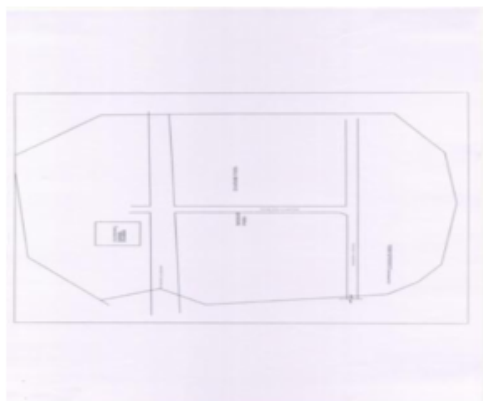

Nazri Naksha