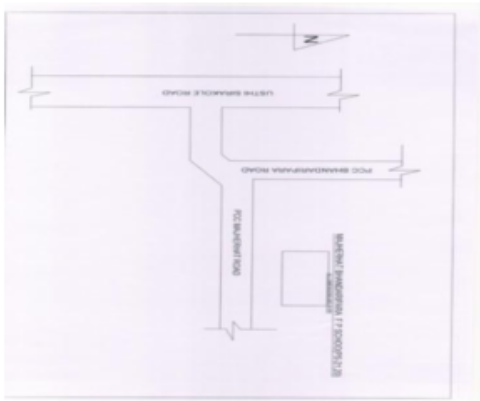

Nazri Naksha