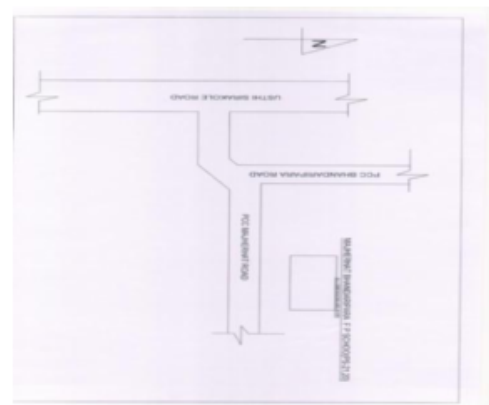

নির্বাচক নিবন্ধন আধিকারিকের স্বাক্ষর

Nazri Naksha

Google Map View

Polling Station Building Front View

Polling Station Front View

Cad View

Key MAP View

1 নাম : সাবিনাবেওয়া নস্কর পিতার নাম: সাহাবর নস্কর বাড়ির নং : n0082 বয়স : 44 লিঙ্গ : মহিলা	CGB2303899 ফটো উপলব্ধ	2 নাম : রসিদা বিবি স্বামীর নাম: সাহারোব নস্কর বাড়ির নং : n0082 বয়স : 46 লিঙ্গ : মহিলা	CGB2303881 ফটো উপলব্ধ	3 নাম : মারুফা বিবি স্বামীর নাম: সাইন নাওয়াজ সেখ বাড়ির নং : n0155 বয়স : 30 লিঙ্গ : মহিলা	WET1485655 ফটো উপলব্ধ
4 নাম : মইদুল ইসলাম সেখ পিতার নাম: আবুল কালাম সেখ বাড়ির নং : n0039 বয়স : 46 লিঙ্গ : পুরুষ	CGB1267475 ফটো উপলব্ধ	5 নাম : মারুফা বিবি সেখ স্বামীর নাম: মইদুল ইসলাম সেখ বাড়ির নং : n0039 বয়স : 34 লিঙ্গ : মহিলা	WET1280080 ফটো উপলব্ধ	6 নাম : সাবিনা বিবি স্বামীর নাম: সাহাবুদ্দিন সেখ বাড়ির নং : n0039 বয়স : 38 লিঙ্গ : মহিলা	WET1493170 ফটো উপলব্ধ
7 নাম : সাকিনা খাতুন পিতার নাম: মুজিবর সেখ বাড়ির নং : n0082 বয়স : 28 লিঙ্গ : মহিলা	WET1712942 ফটো উপলব্ধ	8 নাম : আজমীরা বিবি স্বামীর নাম: মাল্লান মোল্লা বাড়ির নং : এন000 বয়স : 57 লিঙ্গ : মহিলা	WB/18/120/093183 ফটো উপলব্ধ	9 নাম : তৌসিফ জামাল সেখ পিতার নাম: আবুল হাসান সেখ বাড়ির নং : এন0039 বয়স : 25 লিঙ্গ : পুরুষ	WET1973593 ফটো উপলব্ধ
10 নাম : তানজিলা বিবি স্বামীর নাম: আবুল হাসান সেখ বাড়ির নং : n0039 বয়স : 47 লিঙ্গ : মহিলা	CGB1267384 ফটো উপলব্ধ	11 নাম : শ্যামলী মন্ডল পিতার নাম: সুকুমার মন্ডল বাড়ির নং : নং89 বয়স : 26 লিঙ্গ : মহিলা	ARN1792910 ফটো উপলব্ধ	12 নাম : ইকরামুল নস্কর পিতার নাম: রফিক নস্কর বাড়ির নং : এন0000 বয়স : 25 লিঙ্গ : পুরুষ	WET2331791 ফটো উপলব্ধ
13 নাম : জাহিরা বিবি স্বামীর নাম: সেবেরুদ্দিন পালোয়ান বাড়ির নং : এন000 বয়স : 27 লিঙ্গ : মহিলা	WET2331759 ফটো উপলব্ধ	14 নাম : সুইটি পারভিন পিতার নাম: রিয়াজুল লস্কর বাড়ির নং : এন000 বয়স : 25 লিঙ্গ : মহিলা	WET2331700 ফটো উপলব্ধ	15 নাম : মমতাজ বিবি স্বামীর নাম: আবুল কালাম সেখ বাড়ির নং : n0039 বয়স : 33 লিঙ্গ : মহিলা	WET1084722 ফটো উপলব্ধ
16 নাম : মাহমুদা বিবি স্বামীর নাম: ইসরাফিল সেখ বাড়ির নং : এন0059 বয়স : 33 লিঙ্গ : মহিলা	WET1986025 ফটো উপলব্ধ	17 নাম : সেখ ইসরাফিল পিতার নাম: ইমাম বস্তু সেখ বাড়ির নং : n0004 বয়স : 42 লিঙ্গ : পুরুষ	CGB2304343 ফটো উপলব্ধ	18 নাম : আলেয়া বিবি কারিগর স্বামীর নাম: আব্দুল হাই কারিগর বাড়ির নং : n0040 বয়স : 47 লিঙ্গ : মহিলা	WET2547016 ফটো উপলব্ধ
19 নাম : মামনি বিবি স্বামীর নাম: আসমাদুল কারিগর বাড়ির নং : N0074 বয়স : 31 লিঙ্গ : মহিলা	WET2250751 ফটো উপলব্ধ	20 নাম : সাফিক কারিগর পিতার নাম: পিয়ার আলি কারিগর বাড়ির নং : N0 বয়স : 49 লিঙ্গ : পুরুষ	WET2271377 ফটো উপলব্ধ	21 নাম : সাহানারা বিবি কারিগর স্বামীর নাম: মোস্তাকিন কারিগর বাড়ির নং : n0070 বয়স : 28 লিঙ্গ : মহিলা	WET1859982 ফটো উপলব্ধ
22 নাম : সালমান কারিগর মায়ের নাম: রাজিয়া বিবি কারিগর বাড়ির নং : n0061 বয়স : 28 লিঙ্গ : পুরুষ	WET1713403 ফটো উপলব্ধ	23 নাম : রিয়াজ কারিগর পিতার নাম: সাইদুল কারিগর বাড়ির নং : n0074 বয়স : 29 লিঙ্গ : পুরুষ	WET1712934 ফটো উপলব্ধ	24 নাম : আজমীরা বিবি কারিগর স্বামীর নাম: আইজুল কারিগর বাড়ির নং : n0074 বয়স : 54 লিঙ্গ : মহিলা	WB/18/120/090057 ফটো উপলব্ধ
25 নাম : আসমাদুল কারিগর পিতার নাম: আজিজুল কারিগর বাড়ির নং : n0074 বয়স : 32 লিঙ্গ : পুরুষ	WET1280387 ফটো উপলব্ধ	26 নাম : আজিজুল কারিগর পিতার নাম: পিয়ার আলী কারিগর বাড়ির নং : n0074 বয়স : 57 লিঙ্গ : পুরুষ	WET2022267 ফটো উপলব্ধ	27 নাম : আনিস কারিগর পিতার নাম: রফিকুল কারিগর বাড়ির নং : n0074 বয়স : 34 লিঙ্গ : পুরুষ	WET1280478 ফটো উপলব্ধ
28 নাম : রউফ কারিগর পিতার নাম: রফিকুল কারিগর বাড়ির নং : n0074 বয়স : 35 লিঙ্গ : পুরুষ	WET0084558 ফটো উপলব্ধ	29 নাম : সরিফুল কারিগর পিতার নাম: গফুর কারিগর বাড়ির নং : n0073 বয়স : 41 লিঙ্গ : পুরুষ	CGB2233971 ফটো উপলব্ধ	30 নাম : সাফিয়া বিবি কারিগর স্বামীর নাম: গোফুর কারিগর বাড়ির নং : n0073 বয়স : 59 লিঙ্গ : মহিলা	WET2022630 ফটো উপলব্ধ