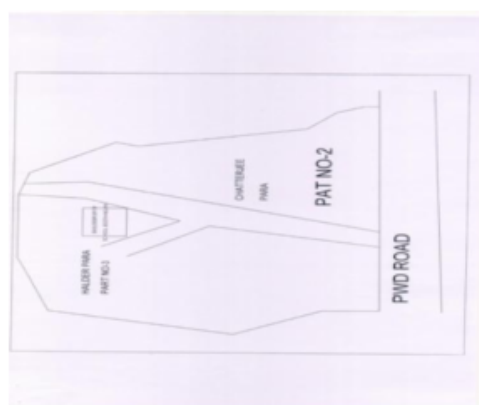

নির্বাচক নিবন্ধন আধিকারিকের স্বাক্ষর

Nazri Naksha

Google Map View

Polling Station Building Front View

Polling Station Front View

Cad View

Key MAP View

1 নাম : সপ্না প্রমাণিক পিতার নাম: তপন কুমার প্রমাণিক বাড়ির নং : n0001 বয়স : 46 লিঙ্গ : পুরুষ	CGB2596328 ফটো উপলব্ধ	2 নাম : সমীর ঘরামী পিতার নাম: কার্তিক ঘরামী বাড়ির নং : n0003 বয়স : 41 লিঙ্গ : পুরুষ	CGB2677672 ফটো উপলব্ধ	3 নাম : কার্তিক ঘরামী পিতার নাম: প্রভাস ঘরামী বাড়ির নং : n0003 বয়স : 71 লিঙ্গ : পুরুষ	WB/18/120/558052 ফটো উপলব্ধ
4 নাম : মদন ঘরামী পিতার নাম: সন্তোষ ঘরামী বাড়ির নং : n0002 বয়স : 55 লিঙ্গ : পুরুষ	WB/18/120/558462 ফটো উপলব্ধ	5 নাম : তারক ঘোরামী পিতার নাম: অনিল ঘোরামী বাড়ির নং : n0001 বয়স : 41 লিঙ্গ : পুরুষ	CGB3015013 ফটো উপলব্ধ	6 নাম : বিষ্ণু ঘোরামী পিতার নাম: রঞ্জিত ঘোরামী বাড়ির নং : n0001 বয়স : 40 লিঙ্গ : পুরুষ	CGB3015005 ফটো উপলব্ধ
7 নাম : তাপসী ঘোরামী স্বামীর নাম: বিশ্বনাথ ঘোরামী বাড়ির নং : n0001 বয়স : 39 লিঙ্গ : মহিলা	CGB3015021 ফটো উপলব্ধ	8 নাম : বিশ্বনাথ ঘোরামী পিতার নাম: রঞ্জিত ঘোরামী বাড়ির নং : n0001 বয়স : 45 লিঙ্গ : পুরুষ	CGB2595205 ফটো উপলব্ধ	9 নাম : অরবিন্দ ঘরামী পিতার নাম: মোহন ঘরামী বাড়ির নং : n0001 বয়স : 32 লিঙ্গ : পুরুষ	WET1582493 ফটো উপলব্ধ
10 নাম : সুধমা ঘরামী স্বামীর নাম: অরুণ ঘরামী বাড়ির নং : n0001 বয়স : 35 লিঙ্গ : মহিলা	WET1352855 ফটো উপলব্ধ	11 নাম : অরুণ ঘরামী পিতার নাম: মোহন ঘরামী বাড়ির নং : n0001 বয়স : 38 লিঙ্গ : পুরুষ	WET1352806 ফটো উপলব্ধ	12 নাম : রানু ঘরামী স্বামীর নাম: মোহন ঘরামী বাড়ির নং : n0001 বয়স : 56 লিঙ্গ : মহিলা	WB/18/120/558276 ফটো উপলব্ধ
13 নাম : বাসন্তী ঘরামী স্বামীর নাম: অনিল ঘরামী বাড়ির নং : n0001 বয়স : 57 লিঙ্গ : মহিলা	WB/18/120/558279 ফটো উপলব্ধ	14 নাম : সীতা ঘরামী স্বামীর নাম: রঞ্জিত ঘরামী বাড়ির নং : n0001 বয়স : 61 লিঙ্গ : মহিলা	WB/18/120/558270 ফটো উপলব্ধ	15 নাম : রঞ্জিত ঘরামী পিতার নাম: সন্তোষ ঘরামী বাড়ির নং : n0001 বয়স : 71 লিঙ্গ : পুরুষ	WB/18/120/558062 ফটো উপলব্ধ
16 নাম : মিত্র ঘরামী (সদ্দার) স্বামীর নাম: নারায়ন সদ্দার বাড়ির নং : n0004 বয়স : 34 লিঙ্গ : মহিলা	WET1352830 ফটো উপলব্ধ	17 নাম : রাজু ঘরামী পিতার নাম: গনেশ ঘরামী বাড়ির নং : n0004 বয়স : 37 লিঙ্গ : পুরুষ	WET1050376 ফটো উপলব্ধ	18 নাম : পুতুল ঘরামী স্বামীর নাম: গনেশ ঘরামী বাড়ির নং : n0004 বয়স : 61 লিঙ্গ : মহিলা	WB/18/120/558271 ফটো উপলব্ধ
19 নাম : গনেশ ঘরামী পিতার নাম: প্রভাস ঘরামী বাড়ির নং : n0004 বয়স : 69 লিঙ্গ : পুরুষ	WB/18/120/558139 ফটো উপলব্ধ	20 নাম : সুকুমার ঘরামী পিতার নাম: অনিল ঘরামী বাড়ির নং : এন0045 বয়স : 41 লিঙ্গ : পুরুষ	WET2410934 ফটো উপলব্ধ	21 নাম : সুমিত্রা ঘরামী স্বামীর নাম: কাশীক ঘরামী বাড়ির নং : n0003 বয়স : 65 লিঙ্গ : মহিলা	WET2472561 ফটো উপলব্ধ
22 নাম : তাপস ঘরামী পিতার নাম: মদন ঘরামী বাড়ির নং : n0002 বয়স : 27 লিঙ্গ : পুরুষ	WET1852011 ফটো উপলব্ধ	23 নাম : অর্চনা ঘরামী স্বামীর নাম: সমীর ঘরামী বাড়ির নং : n0003 বয়স : 34 লিঙ্গ : মহিলা	WET1786730 ফটো উপলব্ধ	24 নাম : দিপীকা ঘরামী স্বামীর নাম: বিষ্ণু ঘরামী বাড়ির নং : n0001 বয়স : 28 লিঙ্গ : মহিলা	WET1852060 ফটো উপলব্ধ
25 নাম : বুদ্ধদেব ঘরামী পিতার নাম: রঞ্জিত ঘরামী বাড়ির নং : N0001 বয়স : 36 লিঙ্গ : পুরুষ	WET1073501 ফটো উপলব্ধ	26 নাম : মল্লিকা ঘরামী স্বামীর নাম: রাজু ঘরামী বাড়ির নং : n0004 বয়স : 27 লিঙ্গ : মহিলা	WET1887355 ফটো উপলব্ধ	27 নাম : নারায়ন হালদার পিতার নাম: ত্রিগুন হালদার বাড়ির নং : এন0001 বয়স : 76 লিঙ্গ : পুরুষ	WET1983428 ফটো উপলব্ধ
28 নাম : সরস্বতী হালদার স্বামীর নাম: দেবপ্রসাদ হালদার বাড়ির নং : এন002 বয়স : 23 লিঙ্গ : মহিলা	WET2401347 ফটো উপলব্ধ	29 নাম : শঙ্খ চক্রবর্তী পিতার নাম: শ্যামলাল চক্রবর্তী বাড়ির নং : n0011 বয়স : 46 লিঙ্গ : পুরুষ	LJK3849353 ফটো উপলব্ধ	30 নাম : জয়ন্তী চক্রবর্তী স্বামীর নাম: শ্যামলাল চক্রবর্তী বাড়ির নং : n0011 বয়স : 67 লিঙ্গ : মহিলা	WB/37/265/813412 ফটো উপলব্ধ