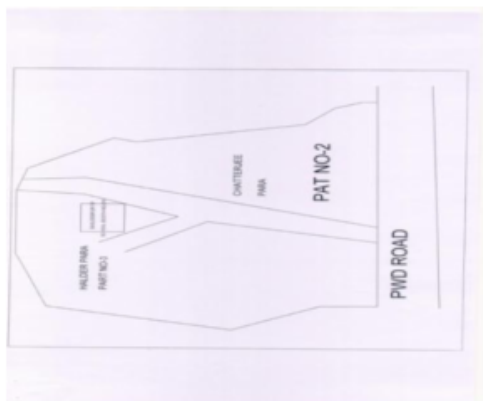

Nazri Naksha