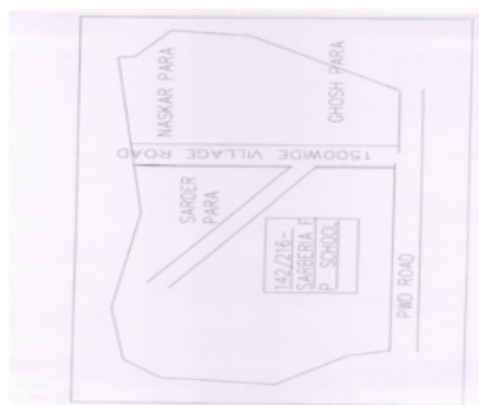

নির্বাচক নিবন্ধন আধিকারিকের স্বাক্ষর

Nazri Naksha

Google Map View

Polling Station Building Front View

Polling Station Front View

Cad View

Key MAP View

| | | | | | |
|---|--------------------------------|--|--------------------------------|--|--------------------------------|
| 1 নাম : সুমিত্রা ঘোষ স্বামীর নাম: নিমাই ঘোষ বাড়ির নং : n0043 বয়স : 48 লিঙ্গ : মহিলা | CGB2215655 ফটো উপলব্ধ | 2 নাম : নিমাই ঘোষ পিতার নাম: সন্তোষ ঘোষ বাড়ির নং : n0043 বয়স : 51 লিঙ্গ : পুরুষ | WB/18/120/558360 ফটো উপলব্ধ | 3 নাম : যমুনা ঘোষ অন্যান্য: মনীমোহন ঘোষ বাড়ির নং : n0043 বয়স : 68 লিঙ্গ : মহিলা | WB/18/120/558226 ফটো উপলব্ধ |
| 4 নাম : সুন্দরীবিবি পিতার নাম: আবদুল মোল্লা বাড়ির নং : n0021 বয়স : 76 লিঙ্গ : মহিলা | WB/18/120/558397 ফটো উপলব্ধ | 5 নাম : মোমেনাবিবি মোল্লা স্বামীর নাম: সুবিদ মোল্লা বাড়ির নং : n0021 বয়স : 53 লিঙ্গ : মহিলা | WB/18/120/558394 ফটো উপলব্ধ | 6 নাম : নাদিরা বিবি পিতার নাম: এচাক মোল্লা বাড়ির নং : n0021 বয়স : 40 লিঙ্গ : মহিলা | CGB3014917 ফটো উপলব্ধ |
| 7 নাম : মহঃ জহির মোল্লা পিতার নাম: সুবিদালি মোল্লা বাড়ির নং : n0021 বয়স : 34 লিঙ্গ : পুরুষ | WET1466440 ফটো উপলব্ধ | 8 নাম : জমির দিন মোল্লা মায়ের নাম: মোমেনা বিবি বাড়ির নং : n0021 বয়স : 30 লিঙ্গ : পুরুষ | WET1662949 ফটো উপলব্ধ | 9 নাম : লিপিকা ঘোষ স্বামীর নাম: অনিল ঘোষ বাড়ির নং : N000 বয়স : 30 লিঙ্গ : মহিলা | WET1787142 ফটো উপলব্ধ |
| 10 নাম : সুনিল ঘোষ পিতার নাম: নিমাই চন্দ্র ঘোষ বাড়ির নং : N000 বয়স : 33 লিঙ্গ : পুরুষ | WET1352459 ফটো উপলব্ধ | 11 নাম : রীনা লস্কর স্বামীর নাম: তোয়েব আলি লস্কর বাড়ির নং : এন0021 বয়স : 34 লিঙ্গ : মহিলা | WET2399681 ফটো উপলব্ধ | 12 নাম : তোয়েব আলি লস্কর পিতার নাম: মোস্তফা আলি লস্কর বাড়ির নং : এন0021 বয়স : 40 লিঙ্গ : পুরুষ | WET2399657 ফটো উপলব্ধ |
| 13 নাম : মিন সরদার স্বামীর নাম: বাপনা সরদার বাড়ির নং : এন0148 বয়স : 26 লিঙ্গ : মহিলা | WET2399251 ফটো উপলব্ধ | 14 নাম : ফুল্গী হালদার স্বামীর নাম: অরুণ হালদার বাড়ির নং : এন0165 বয়স : 28 লিঙ্গ : মহিলা | WET2399194 ফটো উপলব্ধ | 15 নাম : জয়শ্রী হালদার স্বামীর নাম: জগদীশ হালদার বাড়ির নং : এন0172 বয়স : 26 লিঙ্গ : মহিলা | WET2399228 ফটো উপলব্ধ |
| 16 নাম : ভবুল সরদার পিতার নাম: মদন সরদার বাড়ির নং : এন0160 বয়স : 24 লিঙ্গ : পুরুষ | WET2399434 ফটো উপলব্ধ | 17 নাম : সুপ্রিয়া সরদার স্বামীর নাম: বিমল সরদার বাড়ির নং : এন0160 বয়স : 27 লিঙ্গ : মহিলা | WET2399624 ফটো উপলব্ধ | 18 নাম : মধুমিতা হালদার স্বামীর নাম: তরুণ হালদার বাড়ির নং : এন0156 বয়স : 24 লিঙ্গ : মহিলা | WET2399178 ফটো উপলব্ধ |
| 19 নাম : সূচিত্রা ঘোষ স্বামীর নাম: অভিজিত ঘোষ বাড়ির নং : এন0180 বয়স : 27 লিঙ্গ : মহিলা | WET2398956 ফটো উপলব্ধ | 20 নাম : সুস্মিতা মিত্রি স্বামীর নাম: সুব্রত মিত্রি বাড়ির নং : এন0137 বয়স : 23 লিঙ্গ : মহিলা | WET2399095 ফটো উপলব্ধ | 21 নাম : তুহিনা বিবি মোল্লা স্বামীর নাম: মহঃ জহির মোল্লা বাড়ির নং : n0021 বয়স : 29 লিঙ্গ : মহিলা | WET1799964 ফটো উপলব্ধ |
| 22 নাম : সোনালী বিবি স্বামীর নাম: জমির উদ্দিন মোল্লা বাড়ির নং : এন0021 বয়স : 26 লিঙ্গ : মহিলা | WET1984749 ফটো উপলব্ধ | 23 নাম : পম্পা ঘোষ পিতার নাম: রঞ্জন ঘোষ বাড়ির নং : N0043 বয়স : 27 লিঙ্গ : মহিলা | NSE1837095 ফটো উপলব্ধ | 24 নাম : অনিল ঘোষ পিতার নাম: নিমাই চন্দ্র ঘোষ বাড়ির নং : N000 বয়স : 38 লিঙ্গ : পুরুষ | CGB3014800 ফটো উপলব্ধ |
| 25 নাম : রনজিত ঘোষ পিতার নাম: বনুপদ ঘোষ বাড়ির নং : N0180 বয়স : 24 লিঙ্গ : পুরুষ | WET2304921 ফটো উপলব্ধ | 26 নাম : সুভেন্দু কয়াল পিতার নাম: খোকন কয়াল বাড়ির নং : n0171 বয়স : 28 লিঙ্গ : পুরুষ | WET1852169 ফটো উপলব্ধ | 27 নাম : সম্রাট কয়াল পিতার নাম: পুতুল কয়াল বাড়ির নং : n0231 বয়স : 26 লিঙ্গ : পুরুষ | WET1887447 ফটো উপলব্ধ |
| 28 নাম : শিবানী কয়াল স্বামীর নাম: পুতুল কয়াল বাড়ির নং : n0202 বয়স : 44 লিঙ্গ : মহিলা | WET1466689 ফটো উপলব্ধ | 29 নাম : শেফালী কয়াল মন্ডল স্বামীর নাম: রানা মন্ডল বাড়ির নং : এন0108 বয়স : 34 লিঙ্গ : মহিলা | WET2400331 ফটো উপলব্ধ | 30 নাম : খালেদা খাতুন পিতার নাম: ইসমাইল লস্কর বাড়ির নং : n0000 বয়স : 35 লিঙ্গ : মহিলা | WET2147403 ফটো উপলব্ধ |