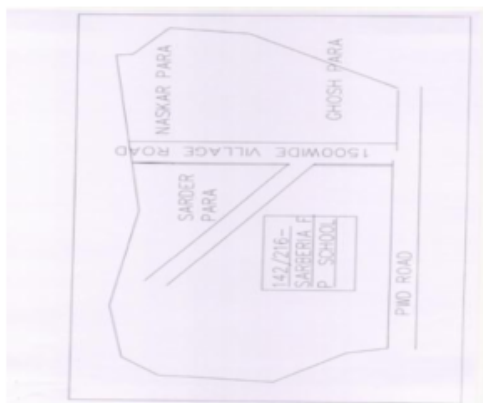

Nazri Naksha