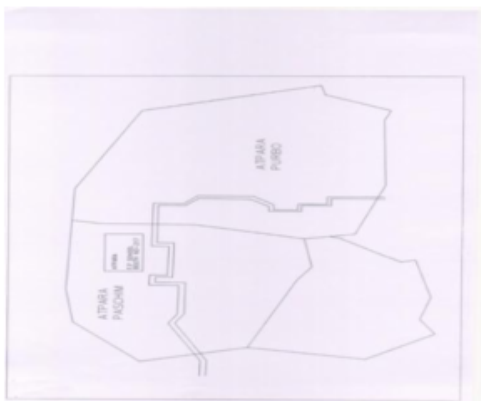

Nazri Naksha