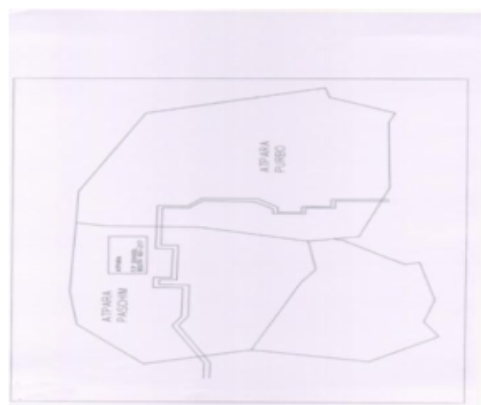

নির্বাচক নিবন্ধন আধিকারিকের স্বাক্ষর

Nazri Naksha

Google Map View

Polling Station Building Front View

Polling Station Front View

Cad View

Key MAP View

1 নাম : সোমনাথ পাইক পিতার নাম: সাজন পাইক বাড়ির নং : এন00 বয়স : 24 লিঙ্গ : পুরুষ	WET2397552 ফটো উপলব্ধ	2 নাম : অজদীপ কয়াল পিতার নাম: বাসুদেব কয়াল বাড়ির নং : এন0075 বয়স : 21 লিঙ্গ : পুরুষ	WET2481034 ফটো উপলব্ধ	3 নাম : বিজয় কৃষ্ণ কয়াল পিতার নাম: বিষ্ণুপদ কয়াল বাড়ির নং : n0075 বয়স : 82 লিঙ্গ : পুরুষ	WET2413367 ফটো উপলব্ধ
4 নাম : বিথিকা কয়াল স্বামীর নাম: বিক্রমাদিত্য কয়াল বাড়ির নং : n0075 বয়স : 33 লিঙ্গ : মহিলা	WET1353333 ফটো উপলব্ধ	5 নাম : শুভদীপ কয়াল পিতার নাম: বাসুদেব কয়াল বাড়ির নং : n0075 বয়স : 28 লিঙ্গ : পুরুষ	WET1787548 ফটো উপলব্ধ	6 নাম : নিত্যবালা কয়াল স্বামীর নাম: ননীভূষণ কয়াল বাড়ির নং : n0015 বয়স : 67 লিঙ্গ : মহিলা	WET2476802 ফটো উপলব্ধ
7 নাম : কাকলী হালদার পিতার নাম: অমৃত হালদার বাড়ির নং : N0075 বয়স : 36 লিঙ্গ : মহিলা	WET0906818 ফটো উপলব্ধ	8 নাম : সন্দীপ কয়াল পিতার নাম: বাসুদেব কয়াল বাড়ির নং : এন0075 বয়স : 21 লিঙ্গ : পুরুষ	WET2480937 ফটো উপলব্ধ	9 নাম : প্রীতম কয়াল পিতার নাম: পরেশ কয়াল বাড়ির নং : এন0073 বয়স : 23 লিঙ্গ : পুরুষ	WET2398238 ফটো উপলব্ধ
10 নাম : অলোক কয়াল পিতার নাম: ভূপেশ কয়াল বাড়ির নং : N0075 বয়স : 36 লিঙ্গ : পুরুষ	WET1180447 ফটো উপলব্ধ	11 নাম : প্রনতি হালদার স্বামীর নাম: নিতাইচন্দ্র হালদার বাড়ির নং : N0074 বয়স : 36 লিঙ্গ : মহিলা	WET0906693 ফটো উপলব্ধ	12 নাম : গৌরী কয়াল স্বামীর নাম: অরূপ কয়াল বাড়ির নং : n0015 বয়স : 41 লিঙ্গ : মহিলা	CGB2678498 ফটো উপলব্ধ
13 নাম : অরূপ কয়াল পিতার নাম: ননীভূষণ কয়াল বাড়ির নং : n0015 বয়স : 42 লিঙ্গ : পুরুষ	WET1260033 ফটো উপলব্ধ	14 নাম : অমরেন্দ্র কয়াল পিতার নাম: ননীভূষণ কয়াল বাড়ির নং : n0015 বয়স : 44 লিঙ্গ : পুরুষ	CGB2220135 ফটো উপলব্ধ	15 নাম : মঙ্গলা কয়াল স্বামীর নাম: গৌতম কয়াল বাড়ির নং : n0015 বয়স : 46 লিঙ্গ : মহিলা	WB/18/120/570647 ফটো উপলব্ধ
16 নাম : গৌতম কয়াল পিতার নাম: অনুকূল কয়াল বাড়ির নং : n0015 বয়স : 48 লিঙ্গ : পুরুষ	WB/18/120/570221 ফটো উপলব্ধ	17 নাম : শ্যামলী কয়াল স্বামীর নাম: অমরেশ কয়াল বাড়ির নং : n0015 বয়স : 40 লিঙ্গ : মহিলা	WET1260249 ফটো উপলব্ধ	18 নাম : পরেশ কয়াল পিতার নাম: অনিল কয়াল বাড়ির নং : n0073 বয়স : 53 লিঙ্গ : পুরুষ	CGB1286426 ফটো উপলব্ধ
19 নাম : মনিকা কয়াল স্বামীর নাম: পরেশ কয়াল বাড়ির নং : n0073 বয়স : 48 লিঙ্গ : মহিলা	CGB2599595 ফটো উপলব্ধ	20 নাম : রূপালী কয়াল স্বামীর নাম: রনজিৎ কয়াল বাড়ির নং : n0073 বয়স : 43 লিঙ্গ : মহিলা	CGB2599611 ফটো উপলব্ধ	21 নাম : ভূপেশ কয়াল পিতার নাম: অজিত কয়াল বাড়ির নং : n0074 বয়স : 52 লিঙ্গ : পুরুষ	CGB1286517 ফটো উপলব্ধ
22 নাম : রত্না কয়াল স্বামীর নাম: ভূপেশ কয়াল বাড়ির নং : n0074 বয়স : 50 লিঙ্গ : মহিলা	WB/18/120/570454 ফটো উপলব্ধ	23 নাম : সুরেশ কয়াল পিতার নাম: অজিত কয়াল বাড়ির নং : n0074 বয়স : 50 লিঙ্গ : পুরুষ	WB/18/120/570549 ফটো উপলব্ধ	24 নাম : মামুনি কয়াল স্বামীর নাম: সুরেশ কয়াল বাড়ির নং : n0074 বয়স : 57 লিঙ্গ : মহিলা	WB/18/120/570326 ফটো উপলব্ধ
25 নাম : সুদীপ কয়াল পিতার নাম: সুরেশ কয়াল বাড়ির নং : n0074 বয়স : 31 লিঙ্গ : পুরুষ	WET1467158 ফটো উপলব্ধ	26 নাম : মঞ্জুরানী হালদার স্বামীর নাম: নিরাপদ হালদার বাড়ির নং : n0074 বয়স : 66 লিঙ্গ : মহিলা	WET1663327 ফটো উপলব্ধ	27 নাম : রবীন কয়াল পিতার নাম: দুর্গা কয়াল বাড়ির নং : n0074 বয়স : 52 লিঙ্গ : পুরুষ	WB/18/120/570443 ফটো উপলব্ধ
28 নাম : গায়ত্রী কয়াল স্বামীর নাম: রবীন কয়াল বাড়ির নং : n0074 বয়স : 48 লিঙ্গ : মহিলা	WB/18/120/570283 ফটো উপলব্ধ	29 নাম : বাবুসোনা কয়াল পিতার নাম: রবীন কয়াল বাড়ির নং : n0074 বয়স : 30 লিঙ্গ : পুরুষ	WET1583392 ফটো উপলব্ধ	30 নাম : অমল হালদার মায়ের নাম: মঞ্জু হালদার বাড়ির নং : n0074 বয়স : 40 লিঙ্গ : পুরুষ	CGB3017076 ফটো উপলব্ধ