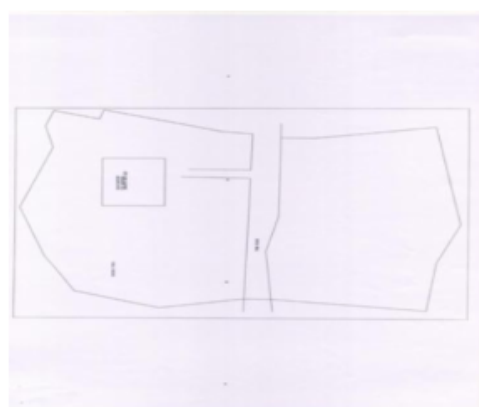

নির্বাচক নিবন্ধন আধিকারিকের স্বাক্ষর

Nazri Naksha

Google Map View

Polling Station Building Front View

Polling Station Front View

Cad View

Key MAP View

1 নাম : আরতি মন্ডল স্বামীর নাম: ভরত মন্ডল বাড়ির নং : n0144 বয়স : 40 লিঙ্গ : মহিলা	CGB2916153 ফটো উপলব্ধ	2 নাম : ভরত মন্ডল পিতার নাম: মলিন মন্ডল বাড়ির নং : n0144 বয়স : 43 লিঙ্গ : পুরুষ	WET0926717 ফটো উপলব্ধ	3 নাম : পবন মন্ডল পিতার নাম: মলিন মন্ডল বাড়ির নং : n0144 বয়স : 46 লিঙ্গ : পুরুষ	CGB2916161 ফটো উপলব্ধ
4 নাম : তিলন্তমা মণ্ডল স্বামীর নাম: স্বপন মণ্ডল বাড়ির নং : n0144 বয়স : 46 লিঙ্গ : মহিলা	WB/18/120/564535 ফটো উপলব্ধ	5 নাম : স্বপন মণ্ডল পিতার নাম: মলিন মণ্ডল বাড়ির নং : n0144 বয়স : 51 লিঙ্গ : পুরুষ	WB/18/120/564657 ফটো উপলব্ধ	6 নাম : মহাসিন সর্দার পিতার নাম: মালেক সর্দার বাড়ির নং : n0110 বয়স : 38 লিঙ্গ : পুরুষ	WET0928226 ফটো উপলব্ধ
7 নাম : আফতাবী বিবি স্বামীর নাম: আব্দুল সর্দার বাড়ির নং : n0110 বয়স : 66 লিঙ্গ : মহিলা	WB/18/120/564509 ফটো উপলব্ধ	8 নাম : মালেক সর্দার পিতার নাম: সুলতান সর্দার বাড়ির নং : n0110 বয়স : 56 লিঙ্গ : পুরুষ	WET0928200 ফটো উপলব্ধ	9 নাম : জাহানারা বিবি স্বামীর নাম: তাইজুল হক লস্কর বাড়ির নং : n0144 বয়স : 31 লিঙ্গ : মহিলা	WET1788728 ফটো উপলব্ধ
10 নাম : গৌরব মন্ডল পিতার নাম: পবন মন্ডল বাড়ির নং : এন0144 বয়স : 23 লিঙ্গ : পুরুষ	WET2432508 ফটো উপলব্ধ	11 নাম : সৌমেন মন্ডল পিতার নাম: স্বপন মন্ডল বাড়ির নং : এন0144 বয়স : 21 লিঙ্গ : পুরুষ	WET2503340 ফটো উপলব্ধ	12 নাম : রেণুকা মন্ডল স্বামীর নাম: মলিন মন্ডল বাড়ির নং : এন0001 বয়স : 66 লিঙ্গ : মহিলা	WET2529329 ফটো উপলব্ধ
13 নাম : পার্বতী হালদার পিতার নাম: নিশিকান্ত হালদার বাড়ির নং : n0035 বয়স : 62 লিঙ্গ : পুরুষ	WB/18/120/564212 ফটো উপলব্ধ	14 নাম : কবিতা হালদার স্বামীর নাম: পার্বতী হালদার বাড়ির নং : n0035 বয়স : 54 লিঙ্গ : মহিলা	WB/18/120/564228 ফটো উপলব্ধ	15 নাম : ভাস্কর মন্ডল পিতার নাম: মলিন মন্ডল বাড়ির নং : n0144 বয়স : 36 লিঙ্গ : পুরুষ	WET1073642 ফটো উপলব্ধ
16 নাম : সৌরভ মন্ডল পিতার নাম: স্বপন মন্ডল বাড়ির নং : এন0144 বয়স : 21 লিঙ্গ : পুরুষ	WET2552081 ফটো উপলব্ধ	17 নাম : হাসনা বান বিবি স্বামীর নাম: মহাসিন সর্দার বাড়ির নং : এন0110 বয়স : 36 লিঙ্গ : মহিলা	WET1972694 ফটো উপলব্ধ	18 নাম : লতিকা হালদার স্বামীর নাম: নিশিকান্ত হালদার বাড়ির নং : এন0001 বয়স : 85 লিঙ্গ : মহিলা	WET2527091 ফটো উপলব্ধ
19 নাম : রামকৃষ্ণা কাঁড়া পিতার নাম: বাসুদেব কাঁড়া বাড়ির নং : n0142 বয়স : 24 লিঙ্গ : পুরুষ	WET2305886 ফটো উপলব্ধ	20 নাম : প্রোসেনজীৎ কুমার পিতার নাম: গোকুল চন্দ্র কুমার বাড়ির নং : n0140 বয়স : 49 লিঙ্গ : পুরুষ	WET2467553 ফটো উপলব্ধ	21 নাম : প্রভা কুমার মন্ডল স্বামীর নাম: মুকুল চন্দ্র কুমার বাড়ির নং : n0140 বয়স : 52 লিঙ্গ : মহিলা	WET2476638 ফটো উপলব্ধ
22 নাম : স্নেহা কুমার মন্ডল স্বামীর নাম: অনূপ কুমার বাড়ির নং : n0140 বয়স : 25 লিঙ্গ : মহিলা	WET2305258 ফটো উপলব্ধ	23 নাম : সৌরভ কুমার পিতার নাম: চিত্তরাম কুমার বাড়ির নং : n0151 বয়স : 27 লিঙ্গ : পুরুষ	WET1880293 ফটো উপলব্ধ	24 নাম : সুব্রত কনরা পিতার নাম: বসুদেব কনরা বাড়ির নং : এন0142 বয়স : 22 লিঙ্গ : পুরুষ	WET2480788 ফটো উপলব্ধ
25 নাম : অনূপ কুমার পিতার নাম: গোপাল কুমার বাড়ির নং : এন0142 বয়স : 37 লিঙ্গ : পুরুষ	WET2432474 ফটো উপলব্ধ	26 নাম : সুনিতী কুমার স্বামীর নাম: অনূপ কুমার বাড়ির নং : এন0142 বয়স : 34 লিঙ্গ : মহিলা	WET2434397 ফটো উপলব্ধ	27 নাম : চিত্তরাম কুমার পিতার নাম: কালিপদ কুমার বাড়ির নং : n0151 বয়স : 69 লিঙ্গ : পুরুষ	WET2341238 ফটো উপলব্ধ
28 নাম : অসীমা কাঁড়া স্বামীর নাম: বলাই কাঁড়া বাড়ির নং : n0151 বয়স : 53 লিঙ্গ : মহিলা	WB/18/120/564464 ফটো উপলব্ধ	29 নাম : অঞ্জলী কুমার স্বামীর নাম: গৌতম কুমার বাড়ির নং : n0142 বয়স : 37 লিঙ্গ : মহিলা	WET1261668 ফটো উপলব্ধ	30 নাম : প্রতিমা কুমার স্বামীর নাম: শ্যামল কুমার বাড়ির নং : n0142 বয়স : 41 লিঙ্গ : মহিলা	WET1051325 ফটো উপলব্ধ