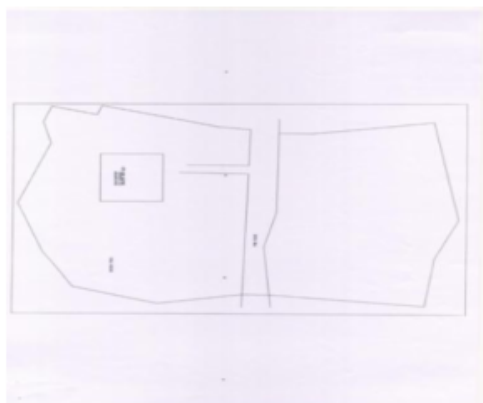

নির্বাচক নিবন্ধন আধিকারিকের স্বাক্ষর

Nazri Naksha

Google Map View

Polling Station Building Front View

Polling Station Front View

Cad View

Key MAP View

1 নাম : আরতি মন্ডল স্বামীর নাম: ভরত মন্ডল বাড়ির নং : n0144 বয়স : 40 লিঙ্গ : মহিলা	CGB2916153 ফটো উপলব্ধ	2 নাম : ভরত মন্ডল পিতার নাম: মলিন মন্ডল বাড়ির নং : n0144 বয়স : 43 লিঙ্গ : পুরুষ	WET0926717 ফটো উপলব্ধ	3 নাম : পবন মন্ডল পিতার নাম: মলিন মন্ডল বাড়ির নং : n0144 বয়স : 46 লিঙ্গ : পুরুষ	CGB2916161 ফটো উপলব্ধ
4 নাম : তিলন্তমা মণ্ডল স্বামীর নাম: স্বপন মণ্ডল বাড়ির নং : n0144 বয়স : 46 লিঙ্গ : মহিলা	WB/18/120/564535 ফটো উপলব্ধ	5 নাম : স্বপন মণ্ডল পিতার নাম: মলিন মণ্ডল বাড়ির নং : n0144 বয়স : 51 লিঙ্গ : পুরুষ	WB/18/120/564657 ফটো উপলব্ধ	6 নাম : মহাসিন সর্দার পিতার নাম: মালেক সর্দার বাড়ির নং : n0110 বয়স : 38 লিঙ্গ : পুরুষ	WET0928226 ফটো উপলব্ধ
7 নাম : আফতাবী বিবি স্বামীর নাম: আব্দুল সর্দার বাড়ির নং : n0110 বয়স : 66 লিঙ্গ : মহিলা	WB/18/120/564509 ফটো উপলব্ধ	8 নাম : মালেক সর্দার পিতার নাম: সুলতান সর্দার বাড়ির নং : n0110 বয়স : 56 লিঙ্গ : পুরুষ	WET0928200 ফটো উপলব্ধ	9 নাম : জাহানারা বিবি স্বামীর নাম: তাইজুল হক লস্কর বাড়ির নং : n0144 বয়স : 31 লিঙ্গ : মহিলা	WET1788728 ফটো উপলব্ধ
10 নাম : গৌরব মন্ডল পিতার নাম: পবন মন্ডল বাড়ির নং : এন0144 বয়স : 23 লিঙ্গ : পুরুষ	WET2432508 ফটো উপলব্ধ	11 নাম : সৌমেন মন্ডল পিতার নাম: স্বপন মন্ডল বাড়ির নং : এন0144 বয়স : 21 লিঙ্গ : পুরুষ	WET2503340 ফটো উপলব্ধ	12 নাম : রেণুকা মন্ডল স্বামীর নাম: মলিন মন্ডল বাড়ির নং : এন0001 বয়স : 66 লিঙ্গ : মহিলা	WET2529329 ফটো উপলব্ধ
13 নাম : পার্বতী হালদার পিতার নাম: নিশিকান্ত হালদার বাড়ির নং : n0035 বয়স : 62 লিঙ্গ : পুরুষ	WB/18/120/564212 ফটো উপলব্ধ	14 নাম : কবিতা হালদার স্বামীর নাম: পার্বতী হালদার বাড়ির নং : n0035 বয়স : 54 লিঙ্গ : মহিলা	WB/18/120/564228 ফটো উপলব্ধ	15 নাম : ভাস্কর মন্ডল পিতার নাম: মলিন মন্ডল বাড়ির নং : n0144 বয়স : 36 লিঙ্গ : পুরুষ	WET1073642 ফটো উপলব্ধ
16 নাম : সৌরভ মন্ডল পিতার নাম: স্বপন মন্ডল বাড়ির নং : এন0144 বয়স : 21 লিঙ্গ : পুরুষ	WET2552081 ফটো উপলব্ধ	17 নাম : হাসনা বান বিবি স্বামীর নাম: মহাসিন সর্দার বাড়ির নং : এন0110 বয়স : 36 লিঙ্গ : মহিলা	WET1972694 ফটো উপলব্ধ	18 নাম : লতিকা হালদার স্বামীর নাম: নিশিকান্ত হালদার বাড়ির নং : এন0001 বয়স : 85 লিঙ্গ : মহিলা	WET2527091 ফটো উপলব্ধ
19 নাম : রামকৃষ্ণা কাঁড়া পিতার নাম: বাসুদেব কাঁড়া বাড়ির নং : n0142 বয়স : 24 লিঙ্গ : পুরুষ	WET2305886 ফটো উপলব্ধ	20 নাম : প্রোসেনজীৎ কুমার পিতার নাম: গোকুল চন্দ্র কুমার বাড়ির নং : n0140 বয়স : 49 লিঙ্গ : পুরুষ	WET2467553 ফটো উপলব্ধ	21 নাম : প্রভা কুমার মন্ডল স্বামীর নাম: মুকুল চন্দ্র কুমার বাড়ির নং : n0140 বয়স : 52 লিঙ্গ : মহিলা	WET2476638 ফটো উপলব্ধ
22 নাম : স্নেহা কুমার মন্ডল স্বামীর নাম: অনূপ কুমার বাড়ির নং : n0140 বয়স : 25 লিঙ্গ : মহিলা	WET2305258 ফটো উপলব্ধ	23 নাম : সৌরভ কুমার পিতার নাম: চিত্তরাম কুমার বাড়ির নং : n0151 বয়স : 27 লিঙ্গ : পুরুষ	WET1880293 ফটো উপলব্ধ	24 নাম : সুব্রত কনরা পিতার নাম: বসুদেব কনরা বাড়ির নং : এন0142 বয়স : 22 লিঙ্গ : পুরুষ	WET2480788 ফটো উপলব্ধ
25 নাম : অনূপ কুমার পিতার নাম: গোপাল কুমার বাড়ির নং : এন0142 বয়স : 37 লিঙ্গ : পুরুষ	WET2432474 ফটো উপলব্ধ	26 নাম : সুনিতী কুমার স্বামীর নাম: অনূপ কুমার বাড়ির নং : এন0142 বয়স : 34 লিঙ্গ : মহিলা	WET2434397 ফটো উপলব্ধ	27 নাম : চিত্তরাম কুমার পিতার নাম: কালিপদ কুমার বাড়ির নং : n0151 বয়স : 69 লিঙ্গ : পুরুষ	WET2341238 ফটো উপলব্ধ
28 নাম : অসীমা কাঁড়া স্বামীর নাম: বলাই কাঁড়া বাড়ির নং : n0151 বয়স : 53 লিঙ্গ : মহিলা	WB/18/120/564464 ফটো উপলব্ধ	29 নাম : অঞ্জলী কুমার স্বামীর নাম: গৌতম কুমার বাড়ির নং : n0142 বয়স : 37 লিঙ্গ : মহিলা	WET1261668 ফটো উপলব্ধ	30 নাম : প্রতিমা কুমার স্বামীর নাম: শ্যামল কুমার বাড়ির নং : n0142 বয়স : 41 লিঙ্গ : মহিলা	WET1051325 ফটো উপলব্ধ