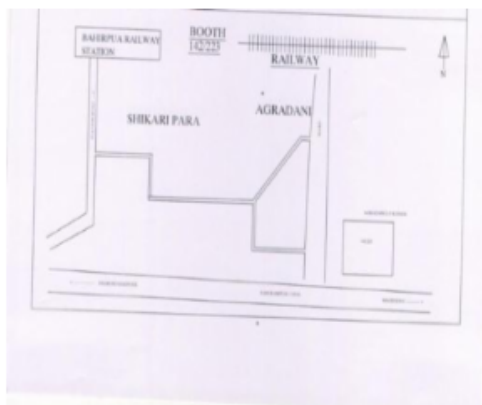

Nazri Naksha