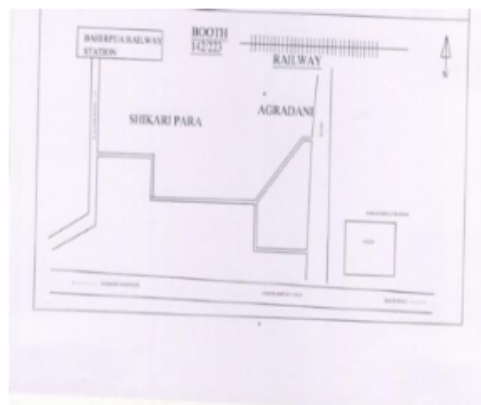

Key MAP View