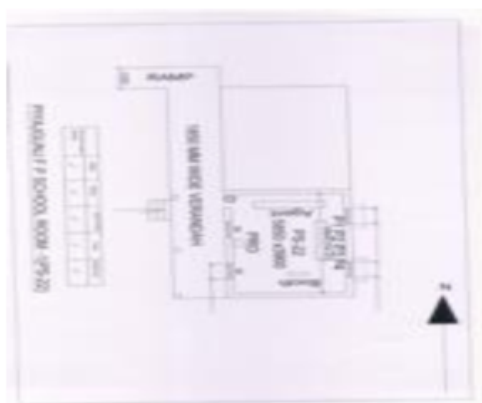

নির্বাচক নিবন্ধন আধিকারিকের স্বাক্ষর

Nazri Naksha

Google Map View

Polling Station Building Front View

Polling Station Front View

Cad View

Key MAP View

1 নাম : সাইফুদ্দিন মোল্লা পিতার নাম: মুকিম মোল্লা বাড়ির নং : n0096 বয়স : 47 লিঙ্গ : পুরুষ	CGB1948512 ফটো উপলব্ধ	2 নাম : মাকসুদা খাতুন পিতার নাম: আজাদ মোল্লা বাড়ির নং : 96 বয়স : 32 লিঙ্গ : মহিলা	WET1493667 ফটো উপলব্ধ	3 নাম : পারুল বিবি স্বামীর নাম: আজাদ মোল্লা বাড়ির নং : n0096 বয়স : 56 লিঙ্গ : মহিলা	WB/18/120/093147 ফটো উপলব্ধ
4 নাম : আলতাভ আলি মোল্লা পিতার নাম: নওসাদ মোল্লা বাড়ির নং : n0097 বয়স : 37 লিঙ্গ : পুরুষ	WET0092817 ফটো উপলব্ধ	5 নাম : সাহানারা বিবি স্বামীর নাম: জলিল সেখ বাড়ির নং : n0097 বয়স : 38 লিঙ্গ : মহিলা	WET1612126 ফটো উপলব্ধ	6 নাম : জাহানারা বিবি স্বামীর নাম: নওসাদ মোল্লা বাড়ির নং : n0097 বয়স : 60 লিঙ্গ : মহিলা	WET2023208 ফটো উপলব্ধ
7 নাম : আনিসুর মোল্লা পিতার নাম: মুকিম মোল্লা বাড়ির নং : n0096 বয়স : 29 লিঙ্গ : পুরুষ	WET1713452 ফটো উপলব্ধ	8 নাম : নাজিমা বিবি স্বামীর নাম: মোহাম্মদ সাইদুল আলি মোল্লা বাড়ির নং : n0097 বয়স : 31 লিঙ্গ : মহিলা	WET1713825 ফটো উপলব্ধ	9 নাম : মমতাজ বিবি স্বামীর নাম: আবুসিদ্দিক মোল্লা বাড়ির নং : n0096 বয়স : 41 লিঙ্গ : মহিলা	CGB2933273 ফটো উপলব্ধ
10 নাম : সাবিনা বিবি স্বামীর নাম: সাইফুদ্দিন মোল্লা বাড়ির নং : n0096 বয়স : 33 লিঙ্গ : মহিলা	CGB2234110 ফটো উপলব্ধ	11 নাম : হাবিবুল আলি মোল্লা পিতার নাম: আজাদ আলি মোল্লা বাড়ির নং : n0096 বয়স : 36 লিঙ্গ : পুরুষ	WET1195734 ফটো উপলব্ধ	12 নাম : মোহাম্মাদ সাইদুল আলি মোল্লা পিতার নাম: মোহাম্মাদ নওসার আলি মোল্লা বাড়ির নং : n0097 বয়স : 40 লিঙ্গ : পুরুষ	CGB2306504 ফটো উপলব্ধ
13 নাম : জাকির হোসেন সেখ পিতার নাম: সারফুদ্দিন সেখ বাড়ির নং : n0119 বয়স : 29 লিঙ্গ : পুরুষ	WET1713569 ফটো উপলব্ধ	14 নাম : রুকসানা বিবি স্বামীর নাম: আনোয়ার সেখ বাড়ির নং : n0119 বয়স : 38 লিঙ্গ : মহিলা	WET1713601 ফটো উপলব্ধ	15 নাম : হাফিজা বিবি স্বামীর নাম: নাসিরউদ্দিন সেখ বাড়ির নং : N/0121 বয়স : 31 লিঙ্গ : মহিলা	WET1713619 ফটো উপলব্ধ
16 নাম : সেরিনা বিবি স্বামীর নাম: মেহবুব সেখ বাড়ির নং : n0119 বয়স : 57 লিঙ্গ : মহিলা	WB/18/120/093561 ফটো উপলব্ধ	17 নাম : জুলমত সেখ পিতার নাম: আব্দুল সেখ বাড়ির নং : N/0121 বয়স : 66 লিঙ্গ : পুরুষ	WET2023158 ফটো উপলব্ধ	18 নাম : আরাতন বিবি স্বামীর নাম: জুলমত সেখ বাড়ির নং : n0119 বয়স : 61 লিঙ্গ : মহিলা	WB/18/120/093609 ফটো উপলব্ধ
19 নাম : নাসির উদ্দিন সেখ পিতার নাম: জুলমত সেখ বাড়ির নং : N/0121 বয়স : 38 লিঙ্গ : পুরুষ	WET1195825 ফটো উপলব্ধ	20 নাম : আনোয়ার সেখ পিতার নাম: জুলমত সেখ বাড়ির নং : N/0121 বয়স : 36 লিঙ্গ : পুরুষ	WET1195783 ফটো উপলব্ধ	21 নাম : নাজিম উদ্দিন সেখ পিতার নাম: জুলমত সেখ বাড়ির নং : N/0121 বয়স : 33 লিঙ্গ : পুরুষ	WET1195817 ফটো উপলব্ধ
22 নাম : সাবিনা বিবি স্বামীর নাম: নাজিমুদ্দিন সেখ বাড়ির নং : N/0121 বয়স : 33 লিঙ্গ : মহিলা	WET1386127 ফটো উপলব্ধ	23 নাম : জামিনা বিবি স্বামীর নাম: সারফুদ্দিন সেখ বাড়ির নং : n0119 বয়স : 44 লিঙ্গ : মহিলা	WET1085653 ফটো উপলব্ধ	24 নাম : সারফুদ্দিন সেখ পিতার নাম: জুলমত সেখ বাড়ির নং : n0119 বয়স : 46 লিঙ্গ : পুরুষ	CGB2625267 ফটো উপলব্ধ
25 নাম : কুতুবুদ্দিন সেখ পিতার নাম: জুলাং সেখ বাড়ির নং : n0119 বয়স : 44 লিঙ্গ : পুরুষ	CGB2304806 ফটো উপলব্ধ	26 নাম : লুৎফর নেশা বিবি স্বামীর নাম: কুতুব সেখ বাড়ির নং : n0119 বয়স : 42 লিঙ্গ : মহিলা	CGB2625275 ফটো উপলব্ধ	27 নাম : শের মহম্মাদ সেখ পিতার নাম: মেহবুব সেখ বাড়ির নং : n0119 বয়স : 39 লিঙ্গ : পুরুষ	WET1195791 ফটো উপলব্ধ
28 নাম : মাকসুদুল সেখ পিতার নাম: মেহবুব সেখ বাড়ির নং : n0119 বয়স : 35 লিঙ্গ : পুরুষ	WET1195809 ফটো উপলব্ধ	29 নাম : আসমা বিবি স্বামীর নাম: শেরমহম্মাদ সেখ বাড়ির নং : n0119 বয়স : 35 লিঙ্গ : মহিলা	WET1386408 ফটো উপলব্ধ	30 নাম : জরিনা বেওয়া স্বামীর নাম: আবদুল সেখ বাড়ির নং : n0119 বয়স : 87 লিঙ্গ : মহিলা	WB/18/120/093158 ফটো উপলব্ধ