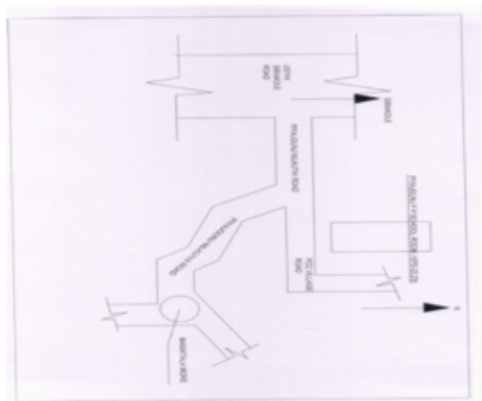

Nazri Naksha