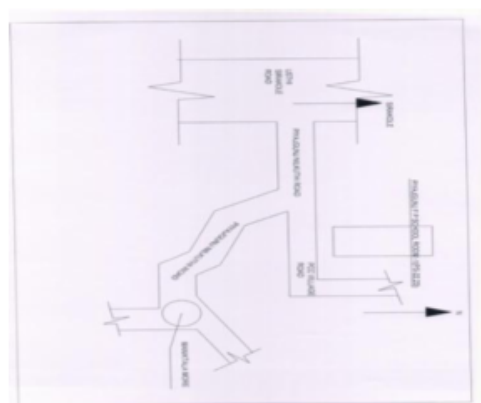

নির্বাচক নিবন্ধন আধিকারিকের স্বাক্ষর

Nazri Naksha

Google Map View

Polling Station Building Front View

Polling Station Front View

Cad View

Key MAP View

1 নাম : সাইফুদ্দিন মোল্লা পিতার নাম: মুকিম মোল্লা বাড়ির নং : n0096 বয়স : 47 লিঙ্গ : পুরুষ	CGB1948512 ফটো উপলব্ধ	2 নাম : মাকসুদা খাতুন পিতার নাম: আজাদ মোল্লা বাড়ির নং : 96 বয়স : 32 লিঙ্গ : মহিলা	WET1493667 ফটো উপলব্ধ	3 নাম : পারুল বিবি স্বামীর নাম: আজাদ মোল্লা বাড়ির নং : n0096 বয়স : 56 লিঙ্গ : মহিলা	WB/18/120/093147 ফটো উপলব্ধ
4 নাম : আলতাভ আলি মোল্লা পিতার নাম: নওসাদ মোল্লা বাড়ির নং : n0097 বয়স : 37 লিঙ্গ : পুরুষ	WET0092817 ফটো উপলব্ধ	5 নাম : সাহানারা বিবি স্বামীর নাম: জলিল সেখ বাড়ির নং : n0097 বয়স : 38 লিঙ্গ : মহিলা	WET1612126 ফটো উপলব্ধ	6 নাম : জাহানারা বিবি স্বামীর নাম: নওসাদ মোল্লা বাড়ির নং : n0097 বয়স : 60 লিঙ্গ : মহিলা	WET2023208 ফটো উপলব্ধ
7 নাম : আনিসুর মোল্লা পিতার নাম: মুকিম মোল্লা বাড়ির নং : n0096 বয়স : 29 লিঙ্গ : পুরুষ	WET1713452 ফটো উপলব্ধ	8 নাম : নাজিমা বিবি স্বামীর নাম: মোহাম্মদ সাইদুল আলি মোল্লা বাড়ির নং : n0097 বয়স : 31 লিঙ্গ : মহিলা	WET1713825 ফটো উপলব্ধ	9 নাম : মমতাজ বিবি স্বামীর নাম: আবুসিদ্দিক মোল্লা বাড়ির নং : n0096 বয়স : 41 লিঙ্গ : মহিলা	CGB2933273 ফটো উপলব্ধ
10 নাম : সাবিনা বিবি স্বামীর নাম: সাইফুদ্দিন মোল্লা বাড়ির নং : n0096 বয়স : 33 লিঙ্গ : মহিলা	CGB2234110 ফটো উপলব্ধ	11 নাম : হাবিবুল আলি মোল্লা পিতার নাম: আজাদ আলি মোল্লা বাড়ির নং : n0096 বয়স : 36 লিঙ্গ : পুরুষ	WET1195734 ফটো উপলব্ধ	12 নাম : মোহাম্মাদ সাইদুল আলি মোল্লা পিতার নাম: মোহাম্মাদ নওসার আলি মোল্লা বাড়ির নং : n0097 বয়স : 40 লিঙ্গ : পুরুষ	CGB2306504 ফটো উপলব্ধ
13 নাম : জাকির হোসেন সেখ পিতার নাম: সারফুদ্দিন সেখ বাড়ির নং : n0119 বয়স : 29 লিঙ্গ : পুরুষ	WET1713569 ফটো উপলব্ধ	14 নাম : রুকসানা বিবি স্বামীর নাম: আনোয়ার সেখ বাড়ির নং : n0119 বয়স : 38 লিঙ্গ : মহিলা	WET1713601 ফটো উপলব্ধ	15 নাম : হাফিজা বিবি স্বামীর নাম: নাসিরউদ্দিন সেখ বাড়ির নং : N/0121 বয়স : 31 লিঙ্গ : মহিলা	WET1713619 ফটো উপলব্ধ
16 নাম : সেরিনা বিবি স্বামীর নাম: মেহবুব সেখ বাড়ির নং : n0119 বয়স : 57 লিঙ্গ : মহিলা	WB/18/120/093561 ফটো উপলব্ধ	17 নাম : জুলমত সেখ পিতার নাম: আব্দুল সেখ বাড়ির নং : N/0121 বয়স : 66 লিঙ্গ : পুরুষ	WET2023158 ফটো উপলব্ধ	18 নাম : আরাতন বিবি স্বামীর নাম: জুলমত সেখ বাড়ির নং : n0119 বয়স : 61 লিঙ্গ : মহিলা	WB/18/120/093609 ফটো উপলব্ধ
19 নাম : নাসির উদ্দিন সেখ পিতার নাম: জুলমত সেখ বাড়ির নং : N/0121 বয়স : 38 লিঙ্গ : পুরুষ	WET1195825 ফটো উপলব্ধ	20 নাম : আনোয়ার সেখ পিতার নাম: জুলমত সেখ বাড়ির নং : N/0121 বয়স : 36 লিঙ্গ : পুরুষ	WET1195783 ফটো উপলব্ধ	21 নাম : নাজিম উদ্দিন সেখ পিতার নাম: জুলমত সেখ বাড়ির নং : N/0121 বয়স : 33 লিঙ্গ : পুরুষ	WET1195817 ফটো উপলব্ধ
22 নাম : সাবিনা বিবি স্বামীর নাম: নাজিমুদ্দিন সেখ বাড়ির নং : N/0121 বয়স : 33 লিঙ্গ : মহিলা	WET1386127 ফটো উপলব্ধ	23 নাম : জামিনা বিবি স্বামীর নাম: সারফুদ্দিন সেখ বাড়ির নং : n0119 বয়স : 44 লিঙ্গ : মহিলা	WET1085653 ফটো উপলব্ধ	24 নাম : সারফুদ্দিন সেখ পিতার নাম: জুলমত সেখ বাড়ির নং : n0119 বয়স : 46 লিঙ্গ : পুরুষ	CGB2625267 ফটো উপলব্ধ
25 নাম : কুতুবুদ্দিন সেখ পিতার নাম: জুলাং সেখ বাড়ির নং : n0119 বয়স : 44 লিঙ্গ : পুরুষ	CGB2304806 ফটো উপলব্ধ	26 নাম : লুৎফর নেশা বিবি স্বামীর নাম: কুতুব সেখ বাড়ির নং : n0119 বয়স : 42 লিঙ্গ : মহিলা	CGB2625275 ফটো উপলব্ধ	27 নাম : শের মহম্মাদ সেখ পিতার নাম: মেহবুব সেখ বাড়ির নং : n0119 বয়স : 39 লিঙ্গ : পুরুষ	WET1195791 ফটো উপলব্ধ
28 নাম : মাকসুদুল সেখ পিতার নাম: মেহবুব সেখ বাড়ির নং : n0119 বয়স : 35 লিঙ্গ : পুরুষ	WET1195809 ফটো উপলব্ধ	29 নাম : আসমা বিবি স্বামীর নাম: শেরমহম্মাদ সেখ বাড়ির নং : n0119 বয়স : 35 লিঙ্গ : মহিলা	WET1386408 ফটো উপলব্ধ	30 নাম : জরিনা বেওয়া স্বামীর নাম: আবদুল সেখ বাড়ির নং : n0119 বয়স : 87 লিঙ্গ : মহিলা	WB/18/120/093158 ফটো উপলব্ধ