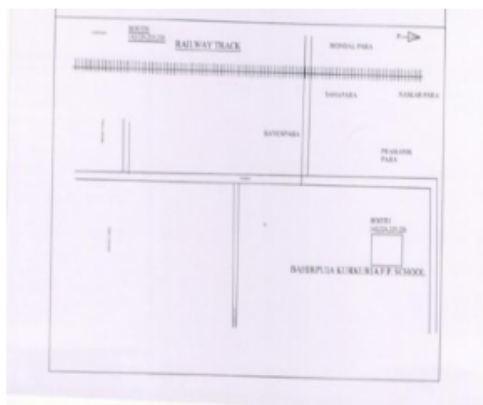

Nazri Naksha