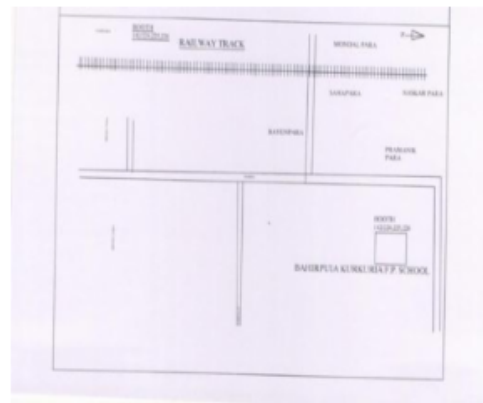

নির্বাচক নিবন্ধন আধিকারিকের স্বাক্ষর

Nazri Naksha

Google Map View

Polling Station Building Front View

Polling Station Front View

Cad View

Key MAP View

1 নাম : আবুসদ্দিক মোল্লা পিতার নাম: নবাবজান মোল্লা বাড়ির নং : - বয়স : 27 লিঙ্গ : পুরুষ	WET2309409 ফটো উপলব্ধ	2 নাম : সুতিলতা বায়েন স্বামীর নাম: মুক্তা বায়েন বাড়ির নং : - বয়স : 25 লিঙ্গ : মহিলা	WET2309698 ফটো উপলব্ধ	3 নাম : সালমা বিবি স্বামীর নাম: ছামাদ লস্কর বাড়ির নং : - বয়স : 31 লিঙ্গ : মহিলা	WET2309995 ফটো উপলব্ধ
4 নাম : তানজিলা বিবি স্বামীর নাম: নাজমুল পুরকাইত বাড়ির নং : - বয়স : 26 লিঙ্গ : মহিলা	WET2309789 ফটো উপলব্ধ	5 নাম : মহিবুল সেখ পিতার নাম: অতিয়ার সেখ বাড়ির নং : - বয়স : 24 লিঙ্গ : পুরুষ	WET2309516 ফটো উপলব্ধ	6 নাম : মানব মন্ডল অন্যান্য: রনজিৎ মন্ডল বাড়ির নং : - বয়স : 24 লিঙ্গ : পুরুষ	WET2309375 ফটো উপলব্ধ
7 নাম : সবিকুন নাহার স্বামীর নাম: হবিবুল্লা পুরকাইত বাড়ির নং : - বয়স : 24 লিঙ্গ : মহিলা	WET2309672 ফটো উপলব্ধ	8 নাম : মানু মন্ডল অন্যান্য: রণজৎ মন্ডল বাড়ির নং : - বয়স : 27 লিঙ্গ : মহিলা	WET2309680 ফটো উপলব্ধ	9 নাম : সাহাবুদ্দিন পুরকাইত পিতার নাম: হানিফ পুরকাইত বাড়ির নং : - বয়স : 49 লিঙ্গ : পুরুষ	WET2309599 ফটো উপলব্ধ
10 নাম : হাবিবুল্লা মোল্লা পিতার নাম: ইয়াজুল মোল্লা বাড়ির নং : - বয়স : 25 লিঙ্গ : পুরুষ	WET2309342 ফটো উপলব্ধ	11 নাম : জাকির সেখ পিতার নাম: জাহানারা বিবি বাড়ির নং : - বয়স : 25 লিঙ্গ : পুরুষ	WET2309474 ফটো উপলব্ধ	12 নাম : রেশমা খাতুন স্বামীর নাম: জাকির সেখ বাড়ির নং : এন0001 বয়স : 22 লিঙ্গ : মহিলা	WET2551653 ফটো উপলব্ধ
13 নাম : টুম্পা বায়েন স্বামীর নাম: সহদেব বায়েন বাড়ির নং : - বয়স : 26 লিঙ্গ : মহিলা	WET2309623 ফটো উপলব্ধ	14 নাম : রুনা খাতুন স্বামীর নাম: মোঃ আজহার উদ্দিন মোল্লা বাড়ির নং : - বয়স : 26 লিঙ্গ : মহিলা	WET2310100 ফটো উপলব্ধ	15 নাম : সুমাইয়া বিবি স্বামীর নাম: আবদুল্লা পুরকাইত বাড়ির নং : - বয়স : 28 লিঙ্গ : মহিলা	WET2309722 ফটো উপলব্ধ
16 নাম : রুবিনা খাতুন পিতার নাম: রবিউল মোল্লা বাড়ির নং : - বয়স : 28 লিঙ্গ : মহিলা	WET2309946 ফটো উপলব্ধ	17 নাম : মোহিম সেখ পিতার নাম: মতিন সেখ বাড়ির নং : - বয়স : 25 লিঙ্গ : পুরুষ	WET2309557 ফটো উপলব্ধ	18 নাম : পুতুল বায়েন পিতার নাম: পালান বায়েন বাড়ির নং : - বয়স : 30 লিঙ্গ : মহিলা	WET2309649 ফটো উপলব্ধ
19 নাম : হবিবুল্লা মোল্লা পিতার নাম: আকবর মোল্লা বাড়ির নং : - বয়স : 24 লিঙ্গ : পুরুষ	WET2310134 ফটো উপলব্ধ	20 নাম : জাসমিনা বিবি স্বামীর নাম: হাবিবুল্লা মোল্লা বাড়ির নং : - বয়স : 25 লিঙ্গ : মহিলা	WET2309862 ফটো উপলব্ধ	21 নাম : মহিবুল্লা পুরকাইত পিতার নাম: সাহাবুদ্দিন পুরকাইত বাড়ির নং : এন00 বয়স : 22 লিঙ্গ : পুরুষ	WET2438299 ফটো উপলব্ধ
22 নাম : বাসুদেব মন্ডল পিতার নাম: কিশোরী মন্ডল বাড়ির নং : এন0114 বয়স : 41 লিঙ্গ : পুরুষ	FJW3021854 ফটো উপলব্ধ	23 নাম : রোজিনা বিবি স্বামীর নাম: নুরসালমা মোল্লা বাড়ির নং : n0173 বয়স : 32 লিঙ্গ : মহিলা	NYH1470236 ফটো উপলব্ধ	24 নাম : সোমনাথ বয়েন পিতার নাম: শৈলেন বায়েন বাড়ির নং : এন0023 বয়স : 24 লিঙ্গ : পুরুষ	WET2386696 ফটো উপলব্ধ
25 নাম : সমিম পুরোকৈত পিতার নাম: সজিদুল পুরোকৈত বাড়ির নং : এন0023 বয়স : 23 লিঙ্গ : পুরুষ	WET2387389 ফটো উপলব্ধ	26 নাম : খোসদেল পুরকাইত পিতার নাম: ইয়ারনবি পুরকাইত বাড়ির নং : n0023 বয়স : 42 লিঙ্গ : পুরুষ	FJW2956290 ফটো উপলব্ধ	27 নাম : সজিদুল পুরকাইত পিতার নাম: মুনসুর আলি পুরকাইত বাড়ির নং : n0023 বয়স : 43 লিঙ্গ : পুরুষ	FJW2956464 ফটো উপলব্ধ
28 নাম : জোবেদা পুরকাইত স্বামীর নাম: খয়রুল হক পুরকাইত বাড়ির নং : n0023 বয়স : 34 লিঙ্গ : মহিলা	WET1586536 ফটো উপলব্ধ	29 নাম : মাফিরা পুরকাইত স্বামীর নাম: মোঃ সজিদুল হক পুরকাইত বাড়ির নং : n0023 বয়স : 35 লিঙ্গ : মহিলা	WET1664507 ফটো উপলব্ধ	30 নাম : খয়রুল হক পুরকাইত পিতার নাম: ইয়ারনবি পুরকাইত বাড়ির নং : n0023 বয়স : 45 লিঙ্গ : পুরুষ	FJW2767713 ফটো উপলব্ধ