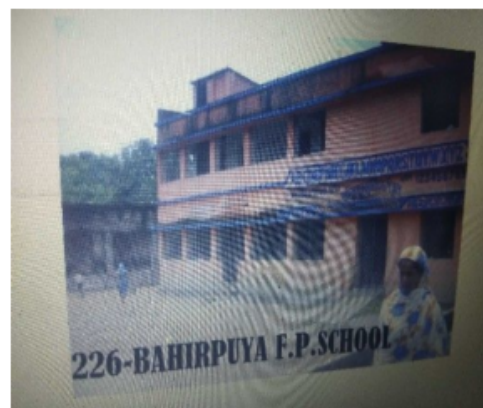

নির্বাচক নিবন্ধন আধিকারিকের স্বাক্ষর

Nazri Naksha

Google Map View

Polling Station Building Front View

Polling Station Front View

Cad View

Key MAP View

1 নাম : মামুদা মোল্লা স্বামীর নাম: সুলতান মোল্লা বাড়ির নং : n0053 বয়স : 76 লিঙ্গ : মহিলা	WET2083673 ফটো উপলব্ধ	2 নাম : আকলিমা মোল্লা স্বামীর নাম: সুলতান মোল্লা বাড়ির নং : n0053 বয়স : 76 লিঙ্গ : মহিলা	WET2104487 ফটো উপলব্ধ	3 নাম : তাজমিরা বিবি স্বামীর নাম: মজিদ মল্লিক বাড়ির নং : n0101 বয়স : 42 লিঙ্গ : মহিলা	WET1355098 ফটো উপলব্ধ
4 নাম : রাজিয়া বিবি স্বামীর নাম: মহিদুল খাঁ বাড়ির নং : n0098 বয়স : 29 লিঙ্গ : মহিলা	WET1790526 ফটো উপলব্ধ	5 নাম : রিয়া পারভিন পিতার নাম: সাইদুল লস্কর বাড়ির নং : - বয়স : 24 লিঙ্গ : মহিলা	WET2310647 ফটো উপলব্ধ	6 নাম : অনোয়ার খাঁ পিতার নাম: ছলিম খাঁ বাড়ির নং : - বয়স : 24 লিঙ্গ : পুরুষ	WET2311108 ফটো উপলব্ধ
7 নাম : জাসমিনা খাতুন স্বামীর নাম: বিপ্লব সেখ বাড়ির নং : - বয়স : 31 লিঙ্গ : মহিলা	WET2310993 ফটো উপলব্ধ	8 নাম : আজগার আলি গাজী পিতার নাম: আকবর গাজী বাড়ির নং : - বয়স : 36 লিঙ্গ : পুরুষ	WET2310464 ফটো উপলব্ধ	9 নাম : মৈদুল গাজী পিতার নাম: মোশরাফ গাজী বাড়ির নং : - বয়স : 27 লিঙ্গ : পুরুষ	WET2311140 ফটো উপলব্ধ
10 নাম : রাজু গাজী পিতার নাম: আনারুল গাজী বাড়ির নং : - বয়স : 25 লিঙ্গ : পুরুষ	WET2311058 ফটো উপলব্ধ	11 নাম : এজাজ গাজী পিতার নাম: আজিজুল গাজী বাড়ির নং : - বয়স : 27 লিঙ্গ : পুরুষ	WET2311025 ফটো উপলব্ধ	12 নাম : জাহাঙ্গির হোসেন লস্কর পিতার নাম: এত্রাফিল লস্কর বাড়ির নং : - বয়স : 24 লিঙ্গ : পুরুষ	WET2310977 ফটো উপলব্ধ
13 নাম : মারুফা খাতুন পিতার নাম: আব্দুল হাই লস্কর বাড়ির নং : - বয়স : 25 লিঙ্গ : মহিলা	WET2310332 ফটো উপলব্ধ	14 নাম : রুকসানা বিবি স্বামীর নাম: সাহারুল লস্কর বাড়ির নং : - বয়স : 28 লিঙ্গ : মহিলা	WET2310944 ফটো উপলব্ধ	15 নাম : মামন গাজী পিতার নাম: আজিজুল হক গাজী বাড়ির নং : - বয়স : 24 লিঙ্গ : পুরুষ	WET2310555 ফটো উপলব্ধ
16 নাম : এসনোতার গাজী পিতার নাম: কুদ্দুছ গাজী বাড়ির নং : - বয়স : 26 লিঙ্গ : মহিলা	WET2311306 ফটো উপলব্ধ	17 নাম : নাজবুল হোসেন গাজী পিতার নাম: গিয়াজ উদ্দিন গাজী বাড়ির নং : - বয়স : 26 লিঙ্গ : পুরুষ	WET2310852 ফটো উপলব্ধ	18 নাম : এজাজুল মল্লিক পিতার নাম: মজিদ মল্লিক বাড়ির নং : - বয়স : 24 লিঙ্গ : পুরুষ	WET2310662 ফটো উপলব্ধ
19 নাম : নাসিম গাজী পিতার নাম: আনাম আলি গাজী বাড়ির নং : - বয়স : 24 লিঙ্গ : পুরুষ	WET2310720 ফটো উপলব্ধ	20 নাম : মজ্জুর আলম গাজী পিতার নাম: মতিন গাজী বাড়ির নং : - বয়স : 25 লিঙ্গ : পুরুষ	WET2310886 ফটো উপলব্ধ	21 নাম : মোজাহীদ হালদার পিতার নাম: জালাল হালদার বাড়ির নং : - বয়স : 26 লিঙ্গ : পুরুষ	WET2310910 ফটো উপলব্ধ
22 নাম : জহিরুল হক গাজী পিতার নাম: ইলিয়াস গাজী বাড়ির নং : - বয়স : 27 লিঙ্গ : পুরুষ	WET2310431 ফটো উপলব্ধ	23 নাম : সারুফা খাতুন পিতার নাম: আব্দুল জলিল মোল্লা বাড়ির নং : n0053 বয়স : 27 লিঙ্গ : মহিলা	WET1854827 ফটো উপলব্ধ	24 নাম : সুপিয়া মোল্লা স্বামীর নাম: আব্দুল জলিল মোল্লা বাড়ির নং : n0053 বয়স : 78 লিঙ্গ : মহিলা	WET2226983 ফটো উপলব্ধ
25 নাম : আমীর হোসেন মোল্লা পিতার নাম: সওকাত মোল্লা বাড়ির নং : n0053 বয়স : 51 লিঙ্গ : পুরুষ	WET2191385 ফটো উপলব্ধ	26 নাম : জায়দা মোল্লা পিতার নাম: আব্দুল জলিল মোল্লা বাড়ির নং : n0053 বয়স : 36 লিঙ্গ : মহিলা	WET1471218 ফটো উপলব্ধ	27 নাম : রাজা গাজী পিতার নাম: আশারুল গাজী বাড়ির নং : এন000 বয়স : 23 লিঙ্গ : পুরুষ	WET2385433 ফটো উপলব্ধ
28 নাম : মোঃ আব্দুল সামাদ মোল্লা পিতার নাম: মোঃ আরফৎ আলি মোল্লা বাড়ির নং : n0053 বয়স : 34 লিঙ্গ : পুরুষ	WET1052349 ফটো উপলব্ধ	29 নাম : রুকাইয়া খাতুন স্বামীর নাম: জহির উদ্দিন মোল্লা বাড়ির নং : n0053 বয়স : 28 লিঙ্গ : মহিলা	WET1790625 ফটো উপলব্ধ	30 নাম : সাইফুল সেখ পিতার নাম: ইয়াসিন সেখ বাড়ির নং : এন00 বয়স : 23 লিঙ্গ : পুরুষ	WET2425049 ফটো উপলব্ধ