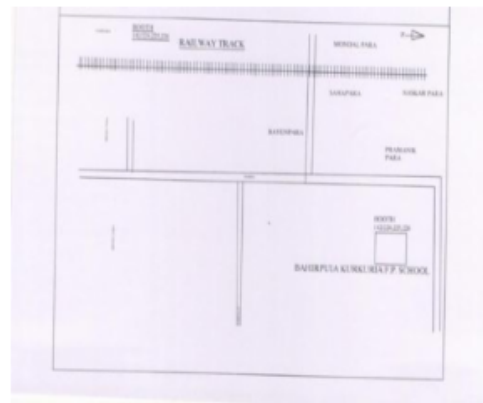

নির্বাচক নিবন্ধন আধিকারিকের স্বাক্ষর

Nazri Naksha

Google Map View

Polling Station Building Front View

Polling Station Front View

Cad View

Key MAP View

1 নাম : মামুদা মোল্লা স্বামীর নাম: সুলতান মোল্লা বাড়ির নং : n0053 বয়স : 76 লিঙ্গ : মহিলা	WET2083673 ফটো উপলব্ধ	2 নাম : আকলিমা মোল্লা স্বামীর নাম: সুলতান মোল্লা বাড়ির নং : n0053 বয়স : 76 লিঙ্গ : মহিলা	WET2104487 ফটো উপলব্ধ	3 নাম : তাজমিরা বিবি স্বামীর নাম: মজিদ মল্লিক বাড়ির নং : n0101 বয়স : 42 লিঙ্গ : মহিলা	WET1355098 ফটো উপলব্ধ
4 নাম : রাজিয়া বিবি স্বামীর নাম: মহিদুল খাঁ বাড়ির নং : n0098 বয়স : 29 লিঙ্গ : মহিলা	WET1790526 ফটো উপলব্ধ	5 নাম : রিয়া পারভিন পিতার নাম: সাইদুল লস্কর বাড়ির নং : - বয়স : 24 লিঙ্গ : মহিলা	WET2310647 ফটো উপলব্ধ	6 নাম : অনোয়ার খাঁ পিতার নাম: ছলিম খাঁ বাড়ির নং : - বয়স : 24 লিঙ্গ : পুরুষ	WET2311108 ফটো উপলব্ধ
7 নাম : জাসমিনা খাতুন স্বামীর নাম: বিপ্লব সেখ বাড়ির নং : - বয়স : 31 লিঙ্গ : মহিলা	WET2310993 ফটো উপলব্ধ	8 নাম : আজগার আলি গাজী পিতার নাম: আকবর গাজী বাড়ির নং : - বয়স : 36 লিঙ্গ : পুরুষ	WET2310464 ফটো উপলব্ধ	9 নাম : মৈদুল গাজী পিতার নাম: মোশরাফ গাজী বাড়ির নং : - বয়স : 27 লিঙ্গ : পুরুষ	WET2311140 ফটো উপলব্ধ
10 নাম : রাজু গাজী পিতার নাম: আনারুল গাজী বাড়ির নং : - বয়স : 25 লিঙ্গ : পুরুষ	WET2311058 ফটো উপলব্ধ	11 নাম : এজাজ গাজী পিতার নাম: আজিজুল গাজী বাড়ির নং : - বয়স : 27 লিঙ্গ : পুরুষ	WET2311025 ফটো উপলব্ধ	12 নাম : জাহাঙ্গির হোসেন লস্কর পিতার নাম: এত্রাফিল লস্কর বাড়ির নং : - বয়স : 24 লিঙ্গ : পুরুষ	WET2310977 ফটো উপলব্ধ
13 নাম : মারুফা খাতুন পিতার নাম: আব্দুল হাই লস্কর বাড়ির নং : - বয়স : 25 লিঙ্গ : মহিলা	WET2310332 ফটো উপলব্ধ	14 নাম : রুকসানা বিবি স্বামীর নাম: সাহারুল লস্কর বাড়ির নং : - বয়স : 28 লিঙ্গ : মহিলা	WET2310944 ফটো উপলব্ধ	15 নাম : মামন গাজী পিতার নাম: আজিজুল হক গাজী বাড়ির নং : - বয়স : 24 লিঙ্গ : পুরুষ	WET2310555 ফটো উপলব্ধ
16 নাম : এসনোতার গাজী পিতার নাম: কুদ্দুছ গাজী বাড়ির নং : - বয়স : 26 লিঙ্গ : মহিলা	WET2311306 ফটো উপলব্ধ	17 নাম : নাজবুল হোসেন গাজী পিতার নাম: গিয়াজ উদ্দিন গাজী বাড়ির নং : - বয়স : 26 লিঙ্গ : পুরুষ	WET2310852 ফটো উপলব্ধ	18 নাম : এজাজুল মল্লিক পিতার নাম: মজিদ মল্লিক বাড়ির নং : - বয়স : 24 লিঙ্গ : পুরুষ	WET2310662 ফটো উপলব্ধ
19 নাম : নাসিম গাজী পিতার নাম: আনাম আলি গাজী বাড়ির নং : - বয়স : 24 লিঙ্গ : পুরুষ	WET2310720 ফটো উপলব্ধ	20 নাম : মজ্জুর আলম গাজী পিতার নাম: মতিন গাজী বাড়ির নং : - বয়স : 25 লিঙ্গ : পুরুষ	WET2310886 ফটো উপলব্ধ	21 নাম : মোজাহীদ হালদার পিতার নাম: জালাল হালদার বাড়ির নং : - বয়স : 26 লিঙ্গ : পুরুষ	WET2310910 ফটো উপলব্ধ
22 নাম : জহিরুল হক গাজী পিতার নাম: ইলিয়াস গাজী বাড়ির নং : - বয়স : 27 লিঙ্গ : পুরুষ	WET2310431 ফটো উপলব্ধ	23 নাম : সারুফা খাতুন পিতার নাম: আব্দুল জলিল মোল্লা বাড়ির নং : n0053 বয়স : 27 লিঙ্গ : মহিলা	WET1854827 ফটো উপলব্ধ	24 নাম : সুপিয়া মোল্লা স্বামীর নাম: আব্দুল জলিল মোল্লা বাড়ির নং : n0053 বয়স : 78 লিঙ্গ : মহিলা	WET2226983 ফটো উপলব্ধ
25 নাম : আমীর হোসেন মোল্লা পিতার নাম: সওকাত মোল্লা বাড়ির নং : n0053 বয়স : 51 লিঙ্গ : পুরুষ	WET2191385 ফটো উপলব্ধ	26 নাম : জায়দা মোল্লা পিতার নাম: আব্দুল জলিল মোল্লা বাড়ির নং : n0053 বয়স : 36 লিঙ্গ : মহিলা	WET1471218 ফটো উপলব্ধ	27 নাম : রাজা গাজী পিতার নাম: আশারুল গাজী বাড়ির নং : এন000 বয়স : 23 লিঙ্গ : পুরুষ	WET2385433 ফটো উপলব্ধ
28 নাম : মোঃ আব্দুল সামাদ মোল্লা পিতার নাম: মোঃ আরফৎ আলি মোল্লা বাড়ির নং : n0053 বয়স : 34 লিঙ্গ : পুরুষ	WET1052349 ফটো উপলব্ধ	29 নাম : রুকাইয়া খাতুন স্বামীর নাম: জহির উদ্দিন মোল্লা বাড়ির নং : n0053 বয়স : 28 লিঙ্গ : মহিলা	WET1790625 ফটো উপলব্ধ	30 নাম : সাইফুল সেখ পিতার নাম: ইয়াসিন সেখ বাড়ির নং : এন00 বয়স : 23 লিঙ্গ : পুরুষ	WET2425049 ফটো উপলব্ধ