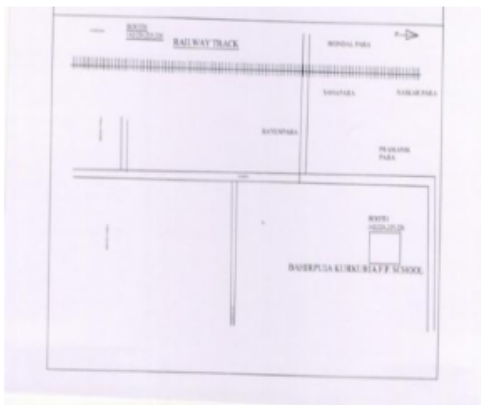

Nazri Naksha