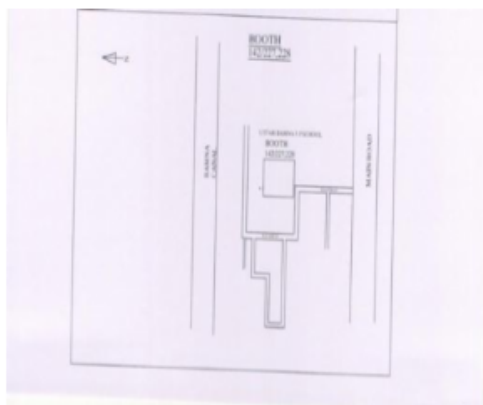

Nazri Naksha