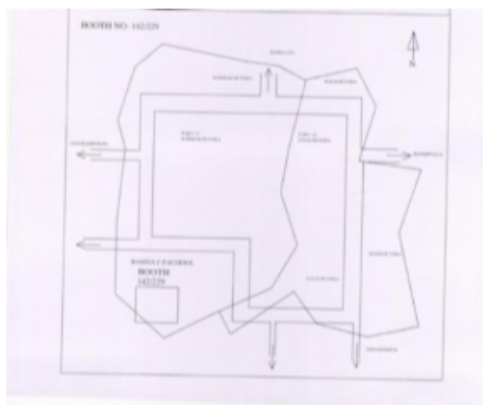

Nazri Naksha