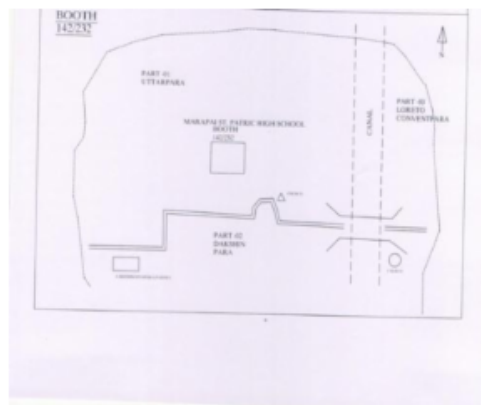

নির্বাচক নিবন্ধন আধিকারিকের স্বাক্ষর

Nazri Naksha

Google Map View

Polling Station Building Front View

Polling Station Front View

Cad View

Key MAP View

1	WET2414027	নাম : নির্মালা মাল্লা স্বামীর নাম: হুদয় মণ্ডল বাড়ির নং : n0042 বয়স : 57 লিঙ্গ : মহিলা	ফটো উপলব্ধ	2	WET2447365	নাম : সন্ধ্যা মাল্লা স্বামীর নাম: প্যাট্রিক মাল্লা বাড়ির নং : এন0042 বয়স : 66 লিঙ্গ : মহিলা	ফটো উপলব্ধ	3	WET2448959	নাম : রোমিও মন্ডল পিতার নাম: মিহির মন্ডল বাড়ির নং : এন00 বয়স : 22 লিঙ্গ : পুরুষ	ফটো উপলব্ধ
4	WET2448066	নাম : টিনা মিন্দো স্বামীর নাম: প্রেম মিন্দো বাড়ির নং : এন00 বয়স : 22 লিঙ্গ : মহিলা	ফটো উপলব্ধ	5	WET2448553	নাম : বর্নালী মন্ডল স্বামীর নাম: কিশোর মন্ডল বাড়ির নং : এন00 বয়স : 23 লিঙ্গ : মহিলা	ফটো উপলব্ধ	6	WET2524643	নাম : অর্চনা মাখাল স্বামীর নাম: মধুময় মাখাল বাড়ির নং : নং0061 বয়স : 21 লিঙ্গ : মহিলা	ফটো উপলব্ধ
7	WB/16/121/615492	নাম : সাগরিকা মাখাল স্বামীর নাম: নানু মাখাল বাড়ির নং : n0061 বয়স : 51 লিঙ্গ : মহিলা	ফটো উপলব্ধ	8	WET1473792	নাম : মধুময় মাখাল পিতার নাম: নানু মাখাল বাড়ির নং : n0061 বয়স : 31 লিঙ্গ : পুরুষ	ফটো উপলব্ধ	9	WET1185693	নাম : অর্পণা (হাজরা) বাগ স্বামীর নাম: বিকাশ বাগ বাড়ির নং : n0084 বয়স : 42 লিঙ্গ : মহিলা	ফটো উপলব্ধ
10	FJW1433465	নাম : প্যাট্রিক এডমন্ডস পিতার নাম: এয়ারিক এডমন্ডস বাড়ির নং : n0001 বয়স : 61 লিঙ্গ : পুরুষ	ফটো উপলব্ধ	11	FJW1433440	নাম : চামেলী এডমন্ডস স্বামীর নাম: প্যাট্রিক এডমন্ডস বাড়ির নং : n0001 বয়স : 59 লিঙ্গ : মহিলা	ফটো উপলব্ধ	12	WET1185685	নাম : বুলা এডমন্ডস পিতার নাম: প্যাট্রিক এডমন্ডস বাড়ির নং : n0001 বয়স : 37 লিঙ্গ : মহিলা	ফটো উপলব্ধ
13	WET1869890	নাম : বিপ্লব এডমন্ডস পিতার নাম: প্যাট্রিক এডমন্ডস বাড়ির নং : n0249 বয়স : 39 লিঙ্গ : পুরুষ	ফটো উপলব্ধ	14	WET1857077	নাম : অন্তর মন্ডল স্বামীর নাম: রাজা মন্ডল বাড়ির নং : এন0001 বয়স : 28 লিঙ্গ : মহিলা	ফটো উপলব্ধ	15	WET2097897	নাম : বিরাট ভূইয়া পিতার নাম: সুহদ ভূইয়া বাড়ির নং : এন0001 বয়স : 56 লিঙ্গ : পুরুষ	ফটো উপলব্ধ
16	WB/16/121/603107	নাম : ইন্দ্রিা ভূইয়া স্বামীর নাম: বিরাট ভূইয়া বাড়ির নং : এন0001 বয়স : 53 লিঙ্গ : মহিলা	ফটো উপলব্ধ	17	WET1591320	নাম : রাজ ভূইয়া পিতার নাম: বিরাট ভূইয়া বাড়ির নং : এন0001 বয়স : 30 লিঙ্গ : পুরুষ	ফটো উপলব্ধ	18	WET1473784	নাম : বিলাস এডমন্ডস পিতার নাম: প্যাট্রিক এডমন্ডস বাড়ির নং : n0001 বয়স : 31 লিঙ্গ : পুরুষ	ফটো উপলব্ধ
19	WB/16/121/615160	নাম : উষা খাঁ স্বামীর নাম: অরুণ খাঁ বাড়ির নং : n0002 বয়স : 76 লিঙ্গ : মহিলা	ফটো উপলব্ধ	20	WET2370856	নাম : রিমা গমেস পিতার নাম: রাজেশ গমেস বাড়ির নং : এন0183 বয়স : 24 লিঙ্গ : মহিলা	ফটো উপলব্ধ	21	WET1185719	নাম : মণীষা ঘোড়াই পিতার নাম: তরুণ ঘোড়াই বাড়ির নং : n0003 বয়স : 34 লিঙ্গ : মহিলা	ফটো উপলব্ধ
22	WB/16/121/615114	নাম : করবী ঘোড়াই স্বামীর নাম: তরুণ ঘোড়াই বাড়ির নং : n0003 বয়স : 57 লিঙ্গ : মহিলা	ফটো উপলব্ধ	23	FJW1645027	নাম : তরুণ ঘোড়াই পিতার নাম: অমল্য ঘোড়াই বাড়ির নং : n0003 বয়স : 66 লিঙ্গ : পুরুষ	ফটো উপলব্ধ	24	WET2371128	নাম : প্রিয়ঙ্কা ডোলুই পিতার নাম: সুশান্ত ডোলুই বাড়ির নং : নং117 বয়স : 23 লিঙ্গ : মহিলা	ফটো উপলব্ধ
25	FJW1434059	নাম : প্রভাবতী দে স্বামীর নাম: প্রভুল দে বাড়ির নং : n0005 বয়স : 50 লিঙ্গ : মহিলা	ফটো উপলব্ধ	26	WB/16/121/615512	নাম : গোপাল মণ্ডল পিতার নাম: কানাই মণ্ডল বাড়ির নং : n0005 বয়স : 53 লিঙ্গ : পুরুষ	ফটো উপলব্ধ	27	WET1263979	নাম : কৌশিক দে পিতার নাম: বকুল দে বাড়ির নং : n0005 বয়স : 34 লিঙ্গ : পুরুষ	ফটো উপলব্ধ
28	WB/16/121/615469	নাম : স্বপ্না দে স্বামীর নাম: বকুল দে বাড়ির নং : n0005 বয়স : 55 লিঙ্গ : মহিলা	ফটো উপলব্ধ	29	WB/16/121/615453	নাম : বকুল দে পিতার নাম: শৈলেন দে বাড়ির নং : এন0005 বয়স : 57 লিঙ্গ : পুরুষ	ফটো উপলব্ধ	30	WET2494193	নাম : পায়েল দে স্বামীর নাম: কৌশিক দে বাড়ির নং : এন0005 বয়স : 22 লিঙ্গ : মহিলা	ফটো উপলব্ধ