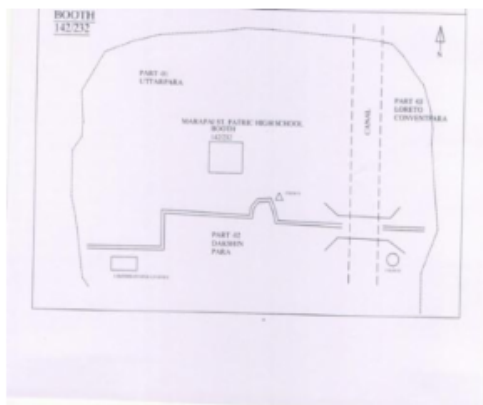

Nazri Naksha