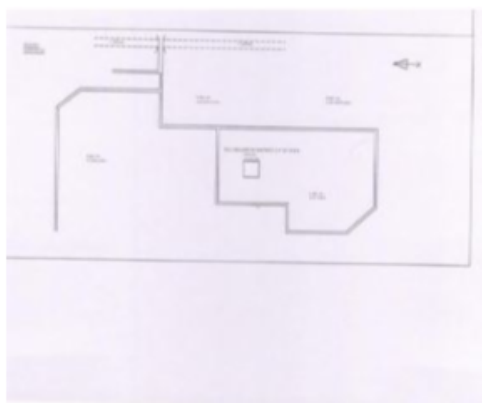

Nazri Naksha