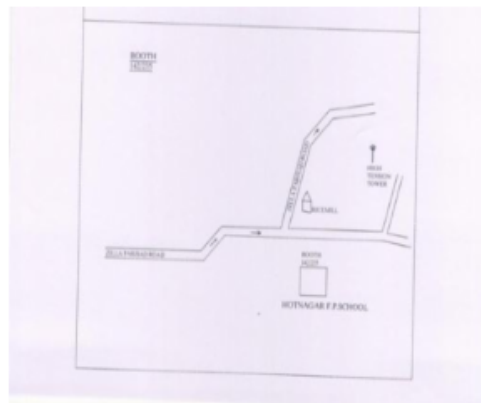

Key MAP View