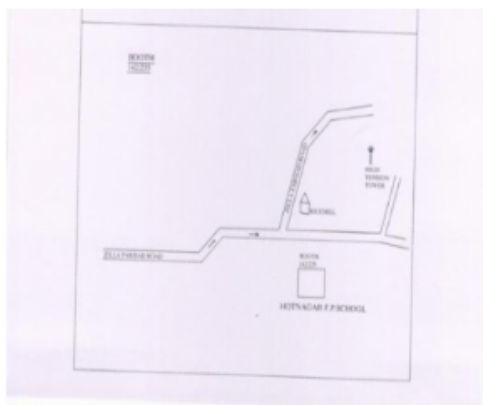

Nazri Naksha