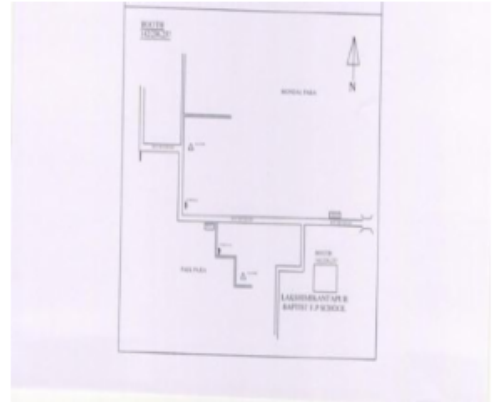

নির্বাচক নিবন্ধন আধিকারিকের স্বাক্ষর

Nazri Naksha

Google Map View

Polling Station Building Front View

Polling Station Front View

Cad View

Key MAP View

1 নাম : সুপ্রিয় ভূইয়া স্বামীর নাম: গোপাল ভূইয়া বাড়ির নং : এন00 বয়স : 23 লিঙ্গ : মহিলা	WET2367282	ফটো উপলব্ধ	2 নাম : প্রণতি মন্ডল স্বামীর নাম: ছট্টু মন্ডল বাড়ির নং : এন0107 বয়স : 23 লিঙ্গ : মহিলা	WET2367563	ফটো উপলব্ধ	3 নাম : কণিকা মন্ডল পিতার নাম: কানাই মন্ডল বাড়ির নং : এন00 বয়স : 24 লিঙ্গ : মহিলা	WET2367548	ফটো উপলব্ধ
4 নাম : অসিত মন্ডল পিতার নাম: অশোক মন্ডল বাড়ির নং : এন0095 বয়স : 23 লিঙ্গ : পুরুষ	WET2367647	ফটো উপলব্ধ	5 নাম : জবা কয়াল স্বামীর নাম: সুধাংশু কয়াল বাড়ির নং : এন001/এ বয়স : 26 লিঙ্গ : মহিলা	WET2367324	ফটো উপলব্ধ	6 নাম : সুপর্ণা হালদার স্বামীর নাম: সুখদেব হালদার বাড়ির নং : এন00341 বয়স : 33 লিঙ্গ : মহিলা	SDE1313816	ফটো উপলব্ধ
7 নাম : অনুপ কুমার মন্ডল পিতার নাম: তপন কুমার মন্ডল বাড়ির নং : এন0103 বয়স : 30 লিঙ্গ : পুরুষ	WET2367613	ফটো উপলব্ধ	8 নাম : শৈশব বাগ পিতার নাম: প্রদীপ বাগ বাড়ির নং : এন00 বয়স : 24 লিঙ্গ : পুরুষ	WET2367001	ফটো উপলব্ধ	9 নাম : মমতা বর স্বামীর নাম: টোটন বর বাড়ির নং : এন0127 বয়স : 30 লিঙ্গ : মহিলা	WET2367241	ফটো উপলব্ধ
10 নাম : ইতি বাগ পিতার নাম: বিশ্বজিৎ বাগ বাড়ির নং : এন00 বয়স : 24 লিঙ্গ : মহিলা	WET2425833	ফটো উপলব্ধ	11 নাম : অভিষেক বাগ পিতার নাম: পরিতোষ বাগ বাড়ির নং : এন00 বয়স : 23 লিঙ্গ : পুরুষ	WET2425858	ফটো উপলব্ধ	12 নাম : অনন্যা মন্ডল স্বামীর নাম: আসিত মন্ডল বাড়ির নং : এন0095 বয়স : 22 লিঙ্গ : মহিলা	WET2535714	ফটো উপলব্ধ
13 নাম : কবিতা কয়াল স্বামীর নাম: রবিন কয়াল বাড়ির নং : n0001 বয়স : 56 লিঙ্গ : মহিলা	WB/16/121/621538	ফটো উপলব্ধ	14 নাম : শুভাংশু কয়াল পিতার নাম: সুধাংশু কয়াল বাড়ির নং : n0001 বয়স : 32 লিঙ্গ : পুরুষ	WET1358837	ফটো উপলব্ধ	15 নাম : অঞ্জলী কয়াল স্বামীর নাম: সুভাষ কয়াল বাড়ির নং : n0001 বয়স : 53 লিঙ্গ : মহিলা	WB/16/121/621537	ফটো উপলব্ধ
16 নাম : সুভাষ কয়াল পিতার নাম: সুদর্শন কয়াল বাড়ির নং : n0001 বয়স : 57 লিঙ্গ : পুরুষ	WB/16/121/621265	ফটো উপলব্ধ	17 নাম : রবীন কয়াল পিতার নাম: সুদর্শন কয়াল বাড়ির নং : n0001 বয়স : 61 লিঙ্গ : পুরুষ	WB/16/121/621523	ফটো উপলব্ধ	18 নাম : প্রতিমা কাঁজী পিতার নাম: সুপ্রভাত কাঁজী বাড়ির নং : এন0074 বয়স : 23 লিঙ্গ : মহিলা	WET2367290	ফটো উপলব্ধ
19 নাম : রোমিও কাঁজী পিতার নাম: সুমঙ্গল কাঁজী বাড়ির নং : এন0074 বয়স : 23 লিঙ্গ : পুরুষ	WET2367415	ফটো উপলব্ধ	20 নাম : বন্দনা কাঁজী স্বামীর নাম: বসন্ত কাঁজী বাড়ির নং : নং বয়স : 23 লিঙ্গ : মহিলা	WET2366813	ফটো উপলব্ধ	21 নাম : সুপ্রিয় কাঁজী পিতার নাম: সনু কাঁজী বাড়ির নং : নং বয়স : 23 লিঙ্গ : পুরুষ	WET2366854	ফটো উপলব্ধ
22 নাম : পবিত্র কাঁজী পিতার নাম: সুপ্রভাত কাঁজী বাড়ির নং : এন0098 বয়স : 25 লিঙ্গ : পুরুষ	WET1972652	ফটো উপলব্ধ	23 নাম : প্রিয়া কাঁজী স্বামীর নাম: রাজেশ কাঁজী বাড়ির নং : - বয়স : 30 লিঙ্গ : মহিলা	WET2308526	ফটো উপলব্ধ	24 নাম : রিয়া কাঁজী পিতার নাম: সনু কাঁজী বাড়ির নং : - বয়স : 25 লিঙ্গ : মহিলা	WET2308773	ফটো উপলব্ধ
25 নাম : রুপা দাস স্বামীর নাম: বিনয় দাস বাড়ির নং : n0003 বয়স : 42 লিঙ্গ : মহিলা	FJW2719482	ফটো উপলব্ধ	26 নাম : বিনয় দাস পিতার নাম: শ্রীধর দাস বাড়ির নং : n0003 বয়স : 50 লিঙ্গ : পুরুষ	WB/16/121/621031	ফটো উপলব্ধ	27 নাম : বাদল দাস পিতার নাম: শ্রীধর দাস বাড়ির নং : n0003 বয়স : 53 লিঙ্গ : পুরুষ	WET2119055	ফটো উপলব্ধ
28 নাম : বিভারানী দাস স্বামীর নাম: শ্রীধর দাস বাড়ির নং : n0003 বয়স : 76 লিঙ্গ : মহিলা	WB/16/121/621004	ফটো উপলব্ধ	29 নাম : শ্রীধর দাস পিতার নাম: রামচন্দ্র দাস বাড়ির নং : n0003 বয়স : 86 লিঙ্গ : পুরুষ	FJW1433887	ফটো উপলব্ধ	30 নাম : মেনকা হালদার দাস স্বামীর নাম: বাদল দাস বাড়ির নং : n0003 বয়স : 46 লিঙ্গ : মহিলা	FJW1434125	ফটো উপলব্ধ