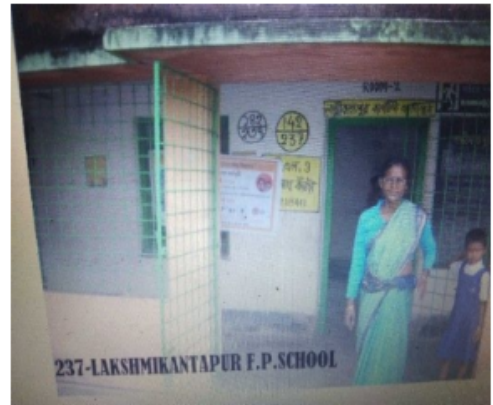

নির্বাচক নিবন্ধন আধিকারিকের স্বাক্ষর

Nazri Naksha

Google Map View

Polling Station Building Front View

Polling Station Front View

Cad View

Key MAP View

1 নাম : সুপ্রিয় ভূইয়া স্বামীর নাম: গোপাল ভূইয়া বাড়ির নং : এন00 বয়স : 23 লিঙ্গ : মহিলা	WET2367282	ফটো উপলব্ধ	2 নাম : প্রণতি মন্ডল স্বামীর নাম: ছট্টু মন্ডল বাড়ির নং : এন0107 বয়স : 23 লিঙ্গ : মহিলা	WET2367563	ফটো উপলব্ধ	3 নাম : কণিকা মন্ডল পিতার নাম: কানাই মন্ডল বাড়ির নং : এন00 বয়স : 24 লিঙ্গ : মহিলা	WET2367548	ফটো উপলব্ধ
4 নাম : অসিত মন্ডল পিতার নাম: অশোক মন্ডল বাড়ির নং : এন0095 বয়স : 23 লিঙ্গ : পুরুষ	WET2367647	ফটো উপলব্ধ	5 নাম : জবা কয়াল স্বামীর নাম: সুধাংশু কয়াল বাড়ির নং : এন001/এ বয়স : 26 লিঙ্গ : মহিলা	WET2367324	ফটো উপলব্ধ	6 নাম : সুপর্ণা হালদার স্বামীর নাম: সুখদেব হালদার বাড়ির নং : এন00341 বয়স : 33 লিঙ্গ : মহিলা	SDE1313816	ফটো উপলব্ধ
7 নাম : অনুপ কুমার মন্ডল পিতার নাম: তপন কুমার মন্ডল বাড়ির নং : এন0103 বয়স : 30 লিঙ্গ : পুরুষ	WET2367613	ফটো উপলব্ধ	8 নাম : শৈশব বাগ পিতার নাম: প্রদীপ বাগ বাড়ির নং : এন00 বয়স : 24 লিঙ্গ : পুরুষ	WET2367001	ফটো উপলব্ধ	9 নাম : মমতা বর স্বামীর নাম: টোটন বর বাড়ির নং : এন0127 বয়স : 30 লিঙ্গ : মহিলা	WET2367241	ফটো উপলব্ধ
10 নাম : ইতি বাগ পিতার নাম: বিশ্বজিৎ বাগ বাড়ির নং : এন00 বয়স : 24 লিঙ্গ : মহিলা	WET2425833	ফটো উপলব্ধ	11 নাম : অভিষেক বাগ পিতার নাম: পরিতোষ বাগ বাড়ির নং : এন00 বয়স : 23 লিঙ্গ : পুরুষ	WET2425858	ফটো উপলব্ধ	12 নাম : অনন্যা মন্ডল স্বামীর নাম: আসিত মন্ডল বাড়ির নং : এন0095 বয়স : 22 লিঙ্গ : মহিলা	WET2535714	ফটো উপলব্ধ
13 নাম : কবিতা কয়াল স্বামীর নাম: রবিন কয়াল বাড়ির নং : n0001 বয়স : 56 লিঙ্গ : মহিলা	WB/16/121/621538	ফটো উপলব্ধ	14 নাম : শুভাংশু কয়াল পিতার নাম: সুধাংশু কয়াল বাড়ির নং : n0001 বয়স : 32 লিঙ্গ : পুরুষ	WET1358837	ফটো উপলব্ধ	15 নাম : অঞ্জলী কয়াল স্বামীর নাম: সুভাষ কয়াল বাড়ির নং : n0001 বয়স : 53 লিঙ্গ : মহিলা	WB/16/121/621537	ফটো উপলব্ধ
16 নাম : সুভাষ কয়াল পিতার নাম: সুদর্শন কয়াল বাড়ির নং : n0001 বয়স : 57 লিঙ্গ : পুরুষ	WB/16/121/621265	ফটো উপলব্ধ	17 নাম : রবীন কয়াল পিতার নাম: সুদর্শন কয়াল বাড়ির নং : n0001 বয়স : 61 লিঙ্গ : পুরুষ	WB/16/121/621523	ফটো উপলব্ধ	18 নাম : প্রতিমা কাঁজী পিতার নাম: সুপ্রভাত কাঁজী বাড়ির নং : এন0074 বয়স : 23 লিঙ্গ : মহিলা	WET2367290	ফটো উপলব্ধ
19 নাম : রোমিও কাঁজী পিতার নাম: সুমঙ্গল কাঁজী বাড়ির নং : এন0074 বয়স : 23 লিঙ্গ : পুরুষ	WET2367415	ফটো উপলব্ধ	20 নাম : বন্দনা কাঁজী স্বামীর নাম: বসন্ত কাঁজী বাড়ির নং : নং বয়স : 23 লিঙ্গ : মহিলা	WET2366813	ফটো উপলব্ধ	21 নাম : সুপ্রিয় কাঁজী পিতার নাম: সনু কাঁজী বাড়ির নং : নং বয়স : 23 লিঙ্গ : পুরুষ	WET2366854	ফটো উপলব্ধ
22 নাম : পবিত্র কাঁজী পিতার নাম: সুপ্রভাত কাঁজী বাড়ির নং : এন0098 বয়স : 25 লিঙ্গ : পুরুষ	WET1972652	ফটো উপলব্ধ	23 নাম : প্রিয়া কাঁজী স্বামীর নাম: রাজেশ কাঁজী বাড়ির নং : - বয়স : 30 লিঙ্গ : মহিলা	WET2308526	ফটো উপলব্ধ	24 নাম : রিয়া কাঁজী পিতার নাম: সনু কাঁজী বাড়ির নং : - বয়স : 25 লিঙ্গ : মহিলা	WET2308773	ফটো উপলব্ধ
25 নাম : রুপা দাস স্বামীর নাম: বিনয় দাস বাড়ির নং : n0003 বয়স : 42 লিঙ্গ : মহিলা	FJW2719482	ফটো উপলব্ধ	26 নাম : বিনয় দাস পিতার নাম: শ্রীধর দাস বাড়ির নং : n0003 বয়স : 50 লিঙ্গ : পুরুষ	WB/16/121/621031	ফটো উপলব্ধ	27 নাম : বাদল দাস পিতার নাম: শ্রীধর দাস বাড়ির নং : n0003 বয়স : 53 লিঙ্গ : পুরুষ	WET2119055	ফটো উপলব্ধ
28 নাম : বিভারানী দাস স্বামীর নাম: শ্রীধর দাস বাড়ির নং : n0003 বয়স : 76 লিঙ্গ : মহিলা	WB/16/121/621004	ফটো উপলব্ধ	29 নাম : শ্রীধর দাস পিতার নাম: রামচন্দ্র দাস বাড়ির নং : n0003 বয়স : 86 লিঙ্গ : পুরুষ	FJW1433887	ফটো উপলব্ধ	30 নাম : মেনকা হালদার দাস স্বামীর নাম: বাদল দাস বাড়ির নং : n0003 বয়স : 46 লিঙ্গ : মহিলা	FJW1434125	ফটো উপলব্ধ