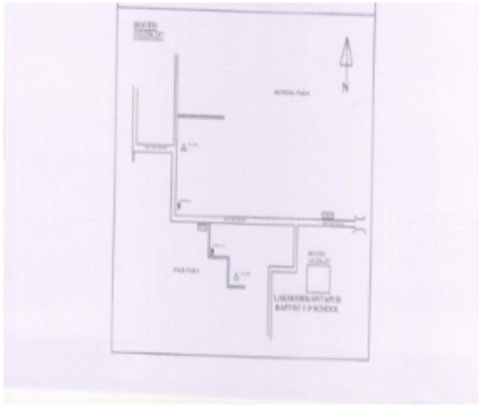

নির্বাচক নিবন্ধন আধিকারিকের স্বাক্ষর

Nazri Naksha

Google Map View

Polling Station Building Front View

Polling Station Front View

Cad View

Key MAP View

1 নাম : সুপ্রিয় ভূইয়া স্বামীর নাম: গোপাল ভূইয়া বাড়ির নং : এন00 বয়স : 23 লিঙ্গ : মহিলা	WET2367282	ফটো উপলব্ধ	2 নাম : প্রণতি মন্ডল স্বামীর নাম: ছট্টু মন্ডল বাড়ির নং : এন0107 বয়স : 23 লিঙ্গ : মহিলা	WET2367563	ফটো উপলব্ধ	3 নাম : কণিকা মন্ডল পিতার নাম: কানাই মন্ডল বাড়ির নং : এন00 বয়স : 24 লিঙ্গ : মহিলা	WET2367548	ফটো উপলব্ধ
4 নাম : অসিত মন্ডল পিতার নাম: অশোক মন্ডল বাড়ির নং : এন0095 বয়স : 23 লিঙ্গ : পুরুষ	WET2367647	ফটো উপলব্ধ	5 নাম : জবা কয়াল স্বামীর নাম: সুধাংশু কয়াল বাড়ির নং : এন001/এ বয়স : 26 লিঙ্গ : মহিলা	WET2367324	ফটো উপলব্ধ	6 নাম : সুপর্ণা হালদার স্বামীর নাম: সুখদেব হালদার বাড়ির নং : এন00341 বয়স : 33 লিঙ্গ : মহিলা	SDE1313816	ফটো উপলব্ধ
7 নাম : অনুপ কুমার মন্ডল পিতার নাম: তপন কুমার মন্ডল বাড়ির নং : এন0103 বয়স : 30 লিঙ্গ : পুরুষ	WET2367613	ফটো উপলব্ধ	8 নাম : শৈশব বাগ পিতার নাম: প্রদীপ বাগ বাড়ির নং : এন00 বয়স : 24 লিঙ্গ : পুরুষ	WET2367001	ফটো উপলব্ধ	9 নাম : মমতা বর স্বামীর নাম: টোটন বর বাড়ির নং : এন0127 বয়স : 30 লিঙ্গ : মহিলা	WET2367241	ফটো উপলব্ধ
10 নাম : ইতি বাগ পিতার নাম: বিশ্বজিৎ বাগ বাড়ির নং : এন00 বয়স : 24 লিঙ্গ : মহিলা	WET2425833	ফটো উপলব্ধ	11 নাম : অভিষেক বাগ পিতার নাম: পরিতোষ বাগ বাড়ির নং : এন00 বয়স : 23 লিঙ্গ : পুরুষ	WET2425858	ফটো উপলব্ধ	12 নাম : অনন্যা মন্ডল স্বামীর নাম: আসিত মন্ডল বাড়ির নং : এন0095 বয়স : 22 লিঙ্গ : মহিলা	WET2535714	ফটো উপলব্ধ
13 নাম : কবিতা কয়াল স্বামীর নাম: রবিন কয়াল বাড়ির নং : n0001 বয়স : 56 লিঙ্গ : মহিলা	WB/16/121/621538	ফটো উপলব্ধ	14 নাম : শুভাংশু কয়াল পিতার নাম: সুধাংশু কয়াল বাড়ির নং : n0001 বয়স : 32 লিঙ্গ : পুরুষ	WET1358837	ফটো উপলব্ধ	15 নাম : অঞ্জলী কয়াল স্বামীর নাম: সুভাষ কয়াল বাড়ির নং : n0001 বয়স : 53 লিঙ্গ : মহিলা	WB/16/121/621537	ফটো উপলব্ধ
16 নাম : সুভাষ কয়াল পিতার নাম: সুদর্শন কয়াল বাড়ির নং : n0001 বয়স : 57 লিঙ্গ : পুরুষ	WB/16/121/621265	ফটো উপলব্ধ	17 নাম : রবীন কয়াল পিতার নাম: সুদর্শন কয়াল বাড়ির নং : n0001 বয়স : 61 লিঙ্গ : পুরুষ	WB/16/121/621523	ফটো উপলব্ধ	18 নাম : প্রতিমা কাঁজী পিতার নাম: সুপ্রভাত কাঁজী বাড়ির নং : এন0074 বয়স : 23 লিঙ্গ : মহিলা	WET2367290	ফটো উপলব্ধ
19 নাম : রোমিও কাঁজী পিতার নাম: সুমঙ্গল কাঁজী বাড়ির নং : এন0074 বয়স : 23 লিঙ্গ : পুরুষ	WET2367415	ফটো উপলব্ধ	20 নাম : বন্দনা কাঁজী স্বামীর নাম: বসন্ত কাঁজী বাড়ির নং : নং বয়স : 23 লিঙ্গ : মহিলা	WET2366813	ফটো উপলব্ধ	21 নাম : সুপ্রিয় কাঁজী পিতার নাম: সনু কাঁজী বাড়ির নং : নং বয়স : 23 লিঙ্গ : পুরুষ	WET2366854	ফটো উপলব্ধ
22 নাম : পবিত্র কাঁজী পিতার নাম: সুপ্রভাত কাঁজী বাড়ির নং : এন0098 বয়স : 25 লিঙ্গ : পুরুষ	WET1972652	ফটো উপলব্ধ	23 নাম : প্রিয়া কাঁজী স্বামীর নাম: রাজেশ কাঁজী বাড়ির নং : - বয়স : 30 লিঙ্গ : মহিলা	WET2308526	ফটো উপলব্ধ	24 নাম : রিয়া কাঁজী পিতার নাম: সনু কাঁজী বাড়ির নং : - বয়স : 25 লিঙ্গ : মহিলা	WET2308773	ফটো উপলব্ধ
25 নাম : রুপা দাস স্বামীর নাম: বিনয় দাস বাড়ির নং : n0003 বয়স : 42 লিঙ্গ : মহিলা	FJW2719482	ফটো উপলব্ধ	26 নাম : বিনয় দাস পিতার নাম: শ্রীধর দাস বাড়ির নং : n0003 বয়স : 50 লিঙ্গ : পুরুষ	WB/16/121/621031	ফটো উপলব্ধ	27 নাম : বাদল দাস পিতার নাম: শ্রীধর দাস বাড়ির নং : n0003 বয়স : 53 লিঙ্গ : পুরুষ	WET2119055	ফটো উপলব্ধ
28 নাম : বিভারানী দাস স্বামীর নাম: শ্রীধর দাস বাড়ির নং : n0003 বয়স : 76 লিঙ্গ : মহিলা	WB/16/121/621004	ফটো উপলব্ধ	29 নাম : শ্রীধর দাস পিতার নাম: রামচন্দ্র দাস বাড়ির নং : n0003 বয়স : 86 লিঙ্গ : পুরুষ	FJW1433887	ফটো উপলব্ধ	30 নাম : মেনকা হালদার দাস স্বামীর নাম: বাদল দাস বাড়ির নং : n0003 বয়স : 46 লিঙ্গ : মহিলা	FJW1434125	ফটো উপলব্ধ