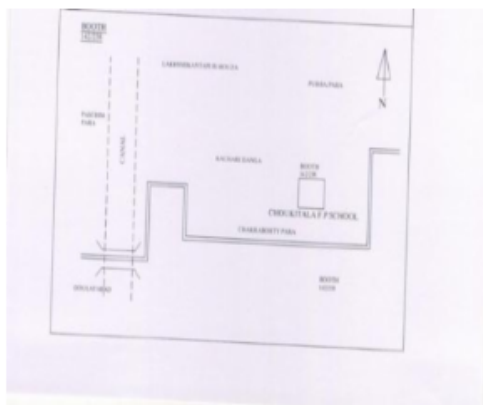

নির্বাচক নিবন্ধন আধিকারিকের স্বাক্ষর

Nazri Naksha

Google Map View

Polling Station Building Front View

Polling Station Front View

Cad View

Key MAP View

1 নাম : রিয়া হালদার প্রামানিক স্বামীর নাম: রাকেশ হালদার বাড়ির নং : - বয়স : 25 লিঙ্গ : মহিলা	WET2312361 ফটো উপলব্ধ	2 নাম : অর্পিতা হাতি চক্রবর্তী পিতার নাম: রঞ্জন কুমার হাতি বাড়ির নং : - বয়স : 36 লিঙ্গ : মহিলা	WET2312197 ফটো উপলব্ধ	3 নাম : মামনি মাইতি স্বামীর নাম: শ্রীমন্ত মইত বাড়ির নং : - বয়স : 31 লিঙ্গ : মহিলা	WET2312510 ফটো উপলব্ধ
4 নাম : প্রনব হালদার পিতার নাম: পঞ্চজ হালদার বাড়ির নং : এন00 বয়স : 22 লিঙ্গ : পুরুষ	WET2417525 ফটো উপলব্ধ	5 নাম : সূচিত্রা মন্ডল হাতি স্বামীর নাম: পঞ্চগনন মন্ডল বাড়ির নং : এন00 বয়স : 23 লিঙ্গ : মহিলা	WET2453579 ফটো উপলব্ধ	6 নাম : অসিত আড়ং পিতার নাম: বটুলাল আড়ং বাড়ির নং : n0001 বয়স : 38 লিঙ্গ : পুরুষ	WET1188556 ফটো উপলব্ধ
7 নাম : মহেন্দ্র কাঁজী পিতার নাম: প্রশান্ত কাঁজী বাড়ির নং : নং 00123 বয়স : 22 লিঙ্গ : পুরুষ	WET2502045 ফটো উপলব্ধ	8 নাম : বিশাখা কাঁজী পিতার নাম: মানিক কাঁজী বাড়ির নং : n0002 বয়স : 58 লিঙ্গ : মহিলা	FJW2904860 ফটো উপলব্ধ	9 নাম : প্রশান্ত কাঁজী পিতার নাম: চিরঞ্জিৎ কাঁজী বাড়ির নং : n0002 বয়স : 55 লিঙ্গ : পুরুষ	WB/16/121/609070 ফটো উপলব্ধ
10 নাম : রুপাসী কাঁজী স্বামীর নাম: ইন্দ্রজিৎ কাঁজী বাড়ির নং : n0002 বয়স : 37 লিঙ্গ : মহিলা	FJW3023769 ফটো উপলব্ধ	11 নাম : জয়ন্তী কাঁজী স্বামীর নাম: প্রশান্ত কাঁজী বাড়ির নং : n0002 বয়স : 44 লিঙ্গ : মহিলা	FJW2713048 ফটো উপলব্ধ	12 নাম : তপতী মিত্রী (কাঁজী) স্বামীর নাম: চিরঞ্জিৎ কাঁজী বাড়ির নং : n0002 বয়স : 29 লিঙ্গ : মহিলা	WET1668698 ফটো উপলব্ধ
13 নাম : চিরঞ্জিৎ কাঁজী পিতার নাম: প্রসাদ কাঁজী বাড়ির নং : n0002 বয়স : 37 লিঙ্গ : পুরুষ	FJW3023645 ফটো উপলব্ধ	14 নাম : ইন্দ্রজিত কাঁজী পিতার নাম: প্রসাদ কাঁজী বাড়ির নং : n0002 বয়স : 39 লিঙ্গ : পুরুষ	FJW2958957 ফটো উপলব্ধ	15 নাম : মানসী কাঁজী স্বামীর নাম: বিশ্বজিৎ কাঁজী বাড়ির নং : এন0002 বয়স : 43 লিঙ্গ : মহিলা	FJW2713030 ফটো উপলব্ধ
16 নাম : বিশ্বজিৎ কাঁজী পিতার নাম: প্রসাদ কাঁজী বাড়ির নং : এন0002 বয়স : 49 লিঙ্গ : পুরুষ	FJW2713022 ফটো উপলব্ধ	17 নাম : প্রতিমা কাঁজী স্বামীর নাম: প্রসাদ কাঁজী বাড়ির নং : এন0002 বয়স : 73 লিঙ্গ : মহিলা	WET2137651 ফটো উপলব্ধ	18 নাম : সুশান্ত কাঁজী পিতার নাম: মানিক কাঁজী বাড়ির নং : n0002 বয়স : 43 লিঙ্গ : পুরুষ	FJW2768661 ফটো উপলব্ধ
19 নাম : সৌভিক কাঁজী পিতার নাম: বিশ্বজিৎ কাঁজী বাড়ির নং : এন0002 বয়স : 25 লিঙ্গ : পুরুষ	WET1978527 ফটো উপলব্ধ	20 নাম : সৌরভ কাঁজী পিতার নাম: বিশ্বজিৎ কাঁজী বাড়ির নং : নং002 বয়স : 22 লিঙ্গ : পুরুষ	WET2563369 ফটো উপলব্ধ	21 নাম : শিবানী ঘাটা স্বামীর নাম: দানিয়েল ঘাটা বাড়ির নং : n0003 বয়স : 42 লিঙ্গ : মহিলা	FJW2713063 ফটো উপলব্ধ
22 নাম : আল্পনা ঘোঁড়ই স্বামীর নাম: গোবিন্দ ঘোঁড়ই বাড়ির নং : n0004 বয়স : 57 লিঙ্গ : মহিলা	WET2082113 ফটো উপলব্ধ	23 নাম : গোবিন্দ ঘোঁড়ই পিতার নাম: রাধারমণ ঘোঁড়ই বাড়ির নং : n0004 বয়স : 63 লিঙ্গ : পুরুষ	WET2099596 ফটো উপলব্ধ	24 নাম : দুরান্ত মাখাল পিতার নাম: শৈলেন মাখাল বাড়ির নং : n0029 বয়স : 30 লিঙ্গ : পুরুষ	WET1592625 ফটো উপলব্ধ
25 নাম : শুভ্রা মাখাল স্বামীর নাম: শৈলেন মাখাল বাড়ির নং : n0029 বয়স : 61 লিঙ্গ : মহিলা	WB/16/121/609376 ফটো উপলব্ধ	26 নাম : শৈলেন মাখাল পিতার নাম: হারান মাখাল বাড়ির নং : n0029 বয়স : 65 লিঙ্গ : পুরুষ	WB/16/121/609379 ফটো উপলব্ধ	27 নাম : সেলিনা (হাজরা) ঘোষ স্বামীর নাম: সুবীর ঘোষ বাড়ির নং : n0029 বয়স : 31 লিঙ্গ : মহিলা	WET1592674 ফটো উপলব্ধ
28 নাম : সুবীর ঘোষ পিতার নাম: হাদল ঘোষ বাড়ির নং : n0029 বয়স : 39 লিঙ্গ : পুরুষ	WET1054196 ফটো উপলব্ধ	29 নাম : বীনা ঘোষ স্বামীর নাম: সজিত ঘোষ বাড়ির নং : n0029 বয়স : 39 লিঙ্গ : মহিলা	FJW3023835 ফটো উপলব্ধ	30 নাম : সজিত ঘোষ পিতার নাম: হাদল ঘোষ বাড়ির নং : n0029 বয়স : 39 লিঙ্গ : পুরুষ	FJW3023827 ফটো উপলব্ধ