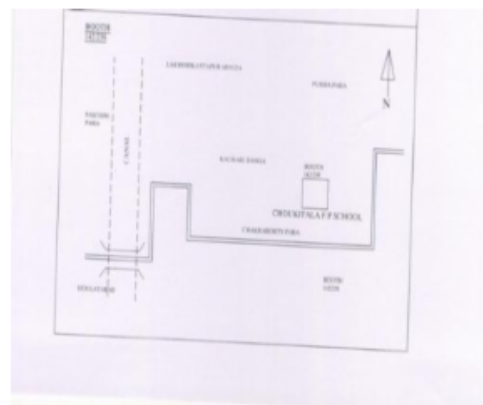

নির্বাচক নিবন্ধন আধিকারিকের স্বাক্ষর

Nazri Naksha

Google Map View

Polling Station Building Front View

Polling Station Front View

Cad View

Key MAP View

1 নাম : রিয়া হালদার প্রামানিক স্বামীর নাম: রাকেশ হালদার বাড়ির নং : - বয়স : 25 লিঙ্গ : মহিলা	WET2312361 ফটো উপলব্ধ	2 নাম : অর্পিতা হাতি চক্রবর্তী পিতার নাম: রঞ্জন কুমার হাতি বাড়ির নং : - বয়স : 36 লিঙ্গ : মহিলা	WET2312197 ফটো উপলব্ধ	3 নাম : মামনি মাইতি স্বামীর নাম: শ্রীমন্ত মইত বাড়ির নং : - বয়স : 31 লিঙ্গ : মহিলা	WET2312510 ফটো উপলব্ধ
4 নাম : প্রনব হালদার পিতার নাম: পঞ্চজ হালদার বাড়ির নং : এন00 বয়স : 22 লিঙ্গ : পুরুষ	WET2417525 ফটো উপলব্ধ	5 নাম : সূচিত্রা মন্ডল হাতি স্বামীর নাম: পঞ্চগনন মন্ডল বাড়ির নং : এন00 বয়স : 23 লিঙ্গ : মহিলা	WET2453579 ফটো উপলব্ধ	6 নাম : অসিত আড়ং পিতার নাম: বটুলাল আড়ং বাড়ির নং : n0001 বয়স : 38 লিঙ্গ : পুরুষ	WET1188556 ফটো উপলব্ধ
7 নাম : মহেন্দ্র কাঁজী পিতার নাম: প্রশান্ত কাঁজী বাড়ির নং : নং 00123 বয়স : 22 লিঙ্গ : পুরুষ	WET2502045 ফটো উপলব্ধ	8 নাম : বিশাখা কাঁজী পিতার নাম: মানিক কাঁজী বাড়ির নং : n0002 বয়স : 58 লিঙ্গ : মহিলা	FJW2904860 ফটো উপলব্ধ	9 নাম : প্রশান্ত কাঁজী পিতার নাম: চিরঞ্জিৎ কাঁজী বাড়ির নং : n0002 বয়স : 55 লিঙ্গ : পুরুষ	WB/16/121/609070 ফটো উপলব্ধ
10 নাম : রুপাসী কাঁজী স্বামীর নাম: ইন্দ্রজিৎ কাঁজী বাড়ির নং : n0002 বয়স : 37 লিঙ্গ : মহিলা	FJW3023769 ফটো উপলব্ধ	11 নাম : জয়ন্তী কাঁজী স্বামীর নাম: প্রশান্ত কাঁজী বাড়ির নং : n0002 বয়স : 44 লিঙ্গ : মহিলা	FJW2713048 ফটো উপলব্ধ	12 নাম : তপতী মিত্রী (কাঁজী) স্বামীর নাম: চিরঞ্জিৎ কাঁজী বাড়ির নং : n0002 বয়স : 29 লিঙ্গ : মহিলা	WET1668698 ফটো উপলব্ধ
13 নাম : চিরঞ্জিৎ কাঁজী পিতার নাম: প্রসাদ কাঁজী বাড়ির নং : n0002 বয়স : 37 লিঙ্গ : পুরুষ	FJW3023645 ফটো উপলব্ধ	14 নাম : ইন্দ্রজিত কাঁজী পিতার নাম: প্রসাদ কাঁজী বাড়ির নং : n0002 বয়স : 39 লিঙ্গ : পুরুষ	FJW2958957 ফটো উপলব্ধ	15 নাম : মানসী কাঁজী স্বামীর নাম: বিশ্বজিৎ কাঁজী বাড়ির নং : এন0002 বয়স : 43 লিঙ্গ : মহিলা	FJW2713030 ফটো উপলব্ধ
16 নাম : বিশ্বজিৎ কাঁজী পিতার নাম: প্রসাদ কাঁজী বাড়ির নং : এন0002 বয়স : 49 লিঙ্গ : পুরুষ	FJW2713022 ফটো উপলব্ধ	17 নাম : প্রতিমা কাঁজী স্বামীর নাম: প্রসাদ কাঁজী বাড়ির নং : এন0002 বয়স : 73 লিঙ্গ : মহিলা	WET2137651 ফটো উপলব্ধ	18 নাম : সুশান্ত কাঁজী পিতার নাম: মানিক কাঁজী বাড়ির নং : n0002 বয়স : 43 লিঙ্গ : পুরুষ	FJW2768661 ফটো উপলব্ধ
19 নাম : সৌভিক কাঁজী পিতার নাম: বিশ্বজিৎ কাঁজী বাড়ির নং : এন0002 বয়স : 25 লিঙ্গ : পুরুষ	WET1978527 ফটো উপলব্ধ	20 নাম : সৌরভ কাঁজী পিতার নাম: বিশ্বজিৎ কাঁজী বাড়ির নং : নং002 বয়স : 22 লিঙ্গ : পুরুষ	WET2563369 ফটো উপলব্ধ	21 নাম : শিবানী ঘাটা স্বামীর নাম: দানিয়েল ঘাটা বাড়ির নং : n0003 বয়স : 42 লিঙ্গ : মহিলা	FJW2713063 ফটো উপলব্ধ
22 নাম : আল্পনা ঘোঁড়ই স্বামীর নাম: গোবিন্দ ঘোঁড়ই বাড়ির নং : n0004 বয়স : 57 লিঙ্গ : মহিলা	WET2082113 ফটো উপলব্ধ	23 নাম : গোবিন্দ ঘোঁড়ই পিতার নাম: রাধারমণ ঘোঁড়ই বাড়ির নং : n0004 বয়স : 63 লিঙ্গ : পুরুষ	WET2099596 ফটো উপলব্ধ	24 নাম : দুরান্ত মাখাল পিতার নাম: শৈলেন মাখাল বাড়ির নং : n0029 বয়স : 30 লিঙ্গ : পুরুষ	WET1592625 ফটো উপলব্ধ
25 নাম : শুভ্রা মাখাল স্বামীর নাম: শৈলেন মাখাল বাড়ির নং : n0029 বয়স : 61 লিঙ্গ : মহিলা	WB/16/121/609376 ফটো উপলব্ধ	26 নাম : শৈলেন মাখাল পিতার নাম: হারান মাখাল বাড়ির নং : n0029 বয়স : 65 লিঙ্গ : পুরুষ	WB/16/121/609379 ফটো উপলব্ধ	27 নাম : সেলিনা (হাজরা) ঘোষ স্বামীর নাম: সুবীর ঘোষ বাড়ির নং : n0029 বয়স : 31 লিঙ্গ : মহিলা	WET1592674 ফটো উপলব্ধ
28 নাম : সুবীর ঘোষ পিতার নাম: হাদল ঘোষ বাড়ির নং : n0029 বয়স : 39 লিঙ্গ : পুরুষ	WET1054196 ফটো উপলব্ধ	29 নাম : বীনা ঘোষ স্বামীর নাম: সজিত ঘোষ বাড়ির নং : n0029 বয়স : 39 লিঙ্গ : মহিলা	FJW3023835 ফটো উপলব্ধ	30 নাম : সজিত ঘোষ পিতার নাম: হাদল ঘোষ বাড়ির নং : n0029 বয়স : 39 লিঙ্গ : পুরুষ	FJW3023827 ফটো উপলব্ধ