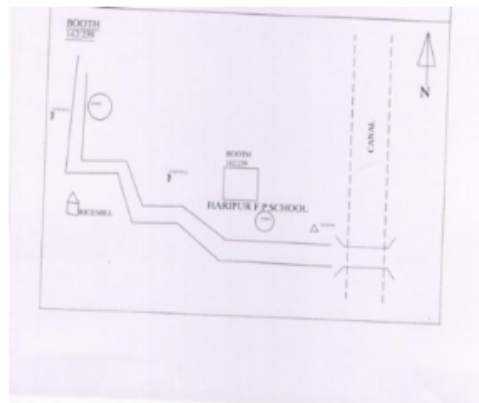

নির্বাচক নিবন্ধন আধিকারিকের স্বাক্ষর

Nazri Naksha

Google Map View

Polling Station Building Front View

Polling Station Front View

Cad View

Key MAP View

1 নাম : উর্মিলা সরদার স্বামীর নাম: অমিত সরদার বাড়ির নং : - বয়স : 25 লিঙ্গ : মহিলা	WET2311298 ফটো উপলব্ধ	2 নাম : মান্ধী সরদার স্বামীর নাম: শ্রীমন্ত সরদার বাড়ির নং : - বয়স : 24 লিঙ্গ : মহিলা	WET2322014 ফটো উপলব্ধ	3 নাম : স্বপন কুলে পিতার নাম: বালাই কুলে বাড়ির নং : - বয়স : 39 লিঙ্গ : পুরুষ	WET2311009 ফটো উপলব্ধ
4 নাম : দীপা মালিক স্বামীর নাম: গোপাল মালিক বাড়ির নং : - বয়স : 26 লিঙ্গ : মহিলা	NYH1916204 ফটো উপলব্ধ	5 নাম : সূশান্ত কুলে পিতার নাম: সোনাতন কুলে বাড়ির নং : - বয়স : 24 লিঙ্গ : পুরুষ	WET2311694 ফটো উপলব্ধ	6 নাম : চন্দ্রানী সরদার পিতার নাম: মুরারী সরদার বাড়ির নং : - বয়স : 24 লিঙ্গ : মহিলা	WET2313252 ফটো উপলব্ধ
7 নাম : মধুমিতা সরদার স্বামীর নাম: নিত্যানন্দ সরদার বাড়ির নং : - বয়স : 25 লিঙ্গ : মহিলা	WET2311678 ফটো উপলব্ধ	8 নাম : রিয়া কুলে পিতার নাম: সমীর কুলে বাড়ির নং : - বয়স : 25 লিঙ্গ : মহিলা	WET2311355 ফটো উপলব্ধ	9 নাম : রূপা কুলে পিতার নাম: শ্যামল কুলে বাড়ির নং : এন0006 বয়স : 23 লিঙ্গ : মহিলা	WET2366193 ফটো উপলব্ধ
10 নাম : দীপা কুলে পিতার নাম: সুরত কুলে বাড়ির নং : - বয়স : 25 লিঙ্গ : মহিলা	WET2164275 ফটো উপলব্ধ	11 নাম : প্রীতম কুলে পিতার নাম: দেবরত কুলে বাড়ির নং : এন0005 বয়স : 21 লিঙ্গ : পুরুষ	WET2491249 ফটো উপলব্ধ	12 নাম : সৌরভ কুলে পিতার নাম: সুরত কুলে বাড়ির নং : এন0003 বয়স : 21 লিঙ্গ : পুরুষ	WET2491298 ফটো উপলব্ধ
13 নাম : মধুমিতা কুলে স্বামীর নাম: রাজু কুলে বাড়ির নং : n0009 বয়স : 38 লিঙ্গ : মহিলা	WET1858349 ফটো উপলব্ধ	14 নাম : সুরত কুলে পিতার নাম: বলাই কুলে বাড়ির নং : n0003 বয়স : 50 লিঙ্গ : পুরুষ	WB/16/121/609365 ফটো উপলব্ধ	15 নাম : রীনা বালা কুলে স্বামীর নাম: সুরত কুলে বাড়ির নং : n0003 বয়স : 43 লিঙ্গ : মহিলা	FJW1434349 ফটো উপলব্ধ
16 নাম : বলাই কুলে পিতার নাম: গোবিন্দ কুলে বাড়ির নং : n0004 বয়স : 64 লিঙ্গ : পুরুষ	WB/16/121/609219 ফটো উপলব্ধ	17 নাম : তপন কুলে পিতার নাম: বলাই কুলে বাড়ির নং : n0004 বয়স : 39 লিঙ্গ : পুরুষ	WET1007848 ফটো উপলব্ধ	18 নাম : ডলি কুলে স্বামীর নাম: তপন কুলে বাড়ির নং : n0004 বয়স : 36 লিঙ্গ : মহিলা	WET1054386 ফটো উপলব্ধ
19 নাম : পালানী কুলে স্বামীর নাম: বলাই কুলে বাড়ির নং : n0005 বয়স : 61 লিঙ্গ : মহিলা	WB/16/121/609311 ফটো উপলব্ধ	20 নাম : দেবরত কুলে পিতার নাম: বলাই কুলে বাড়ির নং : n0005 বয়স : 42 লিঙ্গ : পুরুষ	FJW2291805 ফটো উপলব্ধ	21 নাম : কমলা কুলে স্বামীর নাম: দেবরত কুলে বাড়ির নং : n0005 বয়স : 39 লিঙ্গ : মহিলা	FJW2768885 ফটো উপলব্ধ
22 নাম : শ্যামল কুলে পিতার নাম: বলাই কুলে বাড়ির নং : n0006 বয়স : 59 লিঙ্গ : পুরুষ	WB/16/121/609777 ফটো উপলব্ধ	23 নাম : সাধনা কুলে স্বামীর নাম: শ্যামল কুলে বাড়ির নং : n0006 বয়স : 56 লিঙ্গ : মহিলা	WB/16/121/609757 ফটো উপলব্ধ	24 নাম : দেবাশিষ কুলে পিতার নাম: শ্যামল কুলে বাড়ির নং : n0006 বয়স : 30 লিঙ্গ : পুরুষ	WET1668862 ফটো উপলব্ধ
25 নাম : জয়ন্তী কুলে স্বামীর নাম: গঙ্গাধর কুলে বাড়ির নং : n0008 বয়স : 64 লিঙ্গ : মহিলা	WB/16/121/609222 ফটো উপলব্ধ	26 নাম : গঙ্গাধর কুলে পিতার নাম: বসন্ত কুলে বাড়ির নং : n0009 বয়স : 69 লিঙ্গ : পুরুষ	WB/16/121/609101 ফটো উপলব্ধ	27 নাম : রাজু কুলে পিতার নাম: গঙ্গাধর কুলে বাড়ির নং : n0009 বয়স : 39 লিঙ্গ : পুরুষ	FJW2959302 ফটো উপলব্ধ
28 নাম : রবীন্দ্রনাথ কুলে পিতার নাম: বসন্ত কুলে বাড়ির নং : n0010 বয়স : 63 লিঙ্গ : পুরুষ	WB/16/121/609014 ফটো উপলব্ধ	29 নাম : রমেশ কুলে পিতার নাম: রবীন্দ্রনাথ কুলে বাড়ির নং : n0010 বয়স : 29 লিঙ্গ : পুরুষ	WET1668870 ফটো উপলব্ধ	30 নাম : সুপ্রিয়া কুলে স্বামীর নাম: রবীন্দ্রনাথ কুলে বাড়ির নং : n0011 বয়স : 61 লিঙ্গ : মহিলা	WB/16/121/609314 ফটো উপলব্ধ