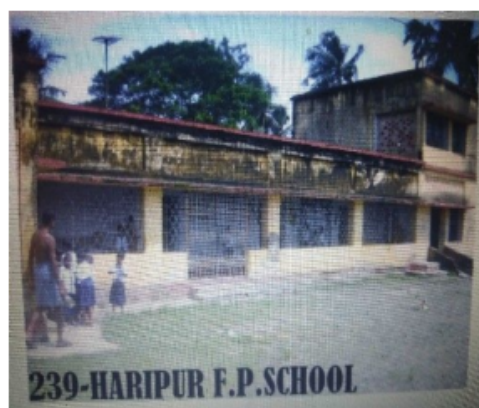

নির্বাচক নিবন্ধন আধিকারিকের স্বাক্ষর

Nazri Naksha

Google Map View

Polling Station Building Front View

Polling Station Front View

Cad View

Key MAP View

1 নাম : উর্মিলা সরদার স্বামীর নাম: অমিত সরদার বাড়ির নং : - বয়স : 25 লিঙ্গ : মহিলা	WET2311298 ফটো উপলব্ধ	2 নাম : মান্ধী সরদার স্বামীর নাম: শ্রীমন্ত সরদার বাড়ির নং : - বয়স : 24 লিঙ্গ : মহিলা	WET2322014 ফটো উপলব্ধ	3 নাম : স্বপন কুলে পিতার নাম: বালাই কুলে বাড়ির নং : - বয়স : 39 লিঙ্গ : পুরুষ	WET2311009 ফটো উপলব্ধ
4 নাম : দীপা মালিক স্বামীর নাম: গোপাল মালিক বাড়ির নং : - বয়স : 26 লিঙ্গ : মহিলা	NYH1916204 ফটো উপলব্ধ	5 নাম : সূশান্ত কুলে পিতার নাম: সোনাতন কুলে বাড়ির নং : - বয়স : 24 লিঙ্গ : পুরুষ	WET2311694 ফটো উপলব্ধ	6 নাম : চন্দ্রানী সরদার পিতার নাম: মুরারী সরদার বাড়ির নং : - বয়স : 24 লিঙ্গ : মহিলা	WET2313252 ফটো উপলব্ধ
7 নাম : মধুমিতা সরদার স্বামীর নাম: নিত্যানন্দ সরদার বাড়ির নং : - বয়স : 25 লিঙ্গ : মহিলা	WET2311678 ফটো উপলব্ধ	8 নাম : রিয়া কুলে পিতার নাম: সমীর কুলে বাড়ির নং : - বয়স : 25 লিঙ্গ : মহিলা	WET2311355 ফটো উপলব্ধ	9 নাম : রূপা কুলে পিতার নাম: শ্যামল কুলে বাড়ির নং : এন0006 বয়স : 23 লিঙ্গ : মহিলা	WET2366193 ফটো উপলব্ধ
10 নাম : দীপা কুলে পিতার নাম: সুরত কুলে বাড়ির নং : - বয়স : 25 লিঙ্গ : মহিলা	WET2164275 ফটো উপলব্ধ	11 নাম : প্রীতম কুলে পিতার নাম: দেবরত কুলে বাড়ির নং : এন0005 বয়স : 21 লিঙ্গ : পুরুষ	WET2491249 ফটো উপলব্ধ	12 নাম : সৌরভ কুলে পিতার নাম: সুরত কুলে বাড়ির নং : এন0003 বয়স : 21 লিঙ্গ : পুরুষ	WET2491298 ফটো উপলব্ধ
13 নাম : মধুমিতা কুলে স্বামীর নাম: রাজু কুলে বাড়ির নং : n0009 বয়স : 38 লিঙ্গ : মহিলা	WET1858349 ফটো উপলব্ধ	14 নাম : সুরত কুলে পিতার নাম: বলাই কুলে বাড়ির নং : n0003 বয়স : 50 লিঙ্গ : পুরুষ	WB/16/121/609365 ফটো উপলব্ধ	15 নাম : রীনা বালা কুলে স্বামীর নাম: সুরত কুলে বাড়ির নং : n0003 বয়স : 43 লিঙ্গ : মহিলা	FJW1434349 ফটো উপলব্ধ
16 নাম : বলাই কুলে পিতার নাম: গোবিন্দ কুলে বাড়ির নং : n0004 বয়স : 64 লিঙ্গ : পুরুষ	WB/16/121/609219 ফটো উপলব্ধ	17 নাম : তপন কুলে পিতার নাম: বলাই কুলে বাড়ির নং : n0004 বয়স : 39 লিঙ্গ : পুরুষ	WET1007848 ফটো উপলব্ধ	18 নাম : ডলি কুলে স্বামীর নাম: তপন কুলে বাড়ির নং : n0004 বয়স : 36 লিঙ্গ : মহিলা	WET1054386 ফটো উপলব্ধ
19 নাম : পালানী কুলে স্বামীর নাম: বলাই কুলে বাড়ির নং : n0005 বয়স : 61 লিঙ্গ : মহিলা	WB/16/121/609311 ফটো উপলব্ধ	20 নাম : দেবরত কুলে পিতার নাম: বলাই কুলে বাড়ির নং : n0005 বয়স : 42 লিঙ্গ : পুরুষ	FJW2291805 ফটো উপলব্ধ	21 নাম : কমলা কুলে স্বামীর নাম: দেবরত কুলে বাড়ির নং : n0005 বয়স : 39 লিঙ্গ : মহিলা	FJW2768885 ফটো উপলব্ধ
22 নাম : শ্যামল কুলে পিতার নাম: বলাই কুলে বাড়ির নং : n0006 বয়স : 59 লিঙ্গ : পুরুষ	WB/16/121/609777 ফটো উপলব্ধ	23 নাম : সাধনা কুলে স্বামীর নাম: শ্যামল কুলে বাড়ির নং : n0006 বয়স : 56 লিঙ্গ : মহিলা	WB/16/121/609757 ফটো উপলব্ধ	24 নাম : দেবাশিষ কুলে পিতার নাম: শ্যামল কুলে বাড়ির নং : n0006 বয়স : 30 লিঙ্গ : পুরুষ	WET1668862 ফটো উপলব্ধ
25 নাম : জয়ন্তী কুলে স্বামীর নাম: গঙ্গাধর কুলে বাড়ির নং : n0008 বয়স : 64 লিঙ্গ : মহিলা	WB/16/121/609222 ফটো উপলব্ধ	26 নাম : গঙ্গাধর কুলে পিতার নাম: বসন্ত কুলে বাড়ির নং : n0009 বয়স : 69 লিঙ্গ : পুরুষ	WB/16/121/609101 ফটো উপলব্ধ	27 নাম : রাজু কুলে পিতার নাম: গঙ্গাধর কুলে বাড়ির নং : n0009 বয়স : 39 লিঙ্গ : পুরুষ	FJW2959302 ফটো উপলব্ধ
28 নাম : রবীন্দ্রনাথ কুলে পিতার নাম: বসন্ত কুলে বাড়ির নং : n0010 বয়স : 63 লিঙ্গ : পুরুষ	WB/16/121/609014 ফটো উপলব্ধ	29 নাম : রমেশ কুলে পিতার নাম: রবীন্দ্রনাথ কুলে বাড়ির নং : n0010 বয়স : 29 লিঙ্গ : পুরুষ	WET1668870 ফটো উপলব্ধ	30 নাম : সুপ্রিয়া কুলে স্বামীর নাম: রবীন্দ্রনাথ কুলে বাড়ির নং : n0011 বয়স : 61 লিঙ্গ : মহিলা	WB/16/121/609314 ফটো উপলব্ধ