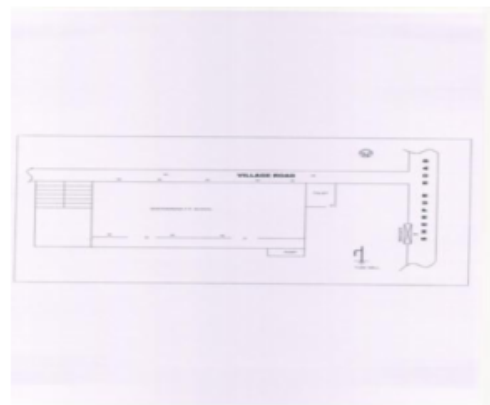

নির্বাচক নিবন্ধন আধিকারিকের স্বাক্ষর

Nazri Naksha

Google Map View

Polling Station Building Front View

Polling Station Front View

Cad View

Key MAP View

1	WET2023489	নাম : মুরাদালি সেখ পিতার নাম: হাতেম সেখ সেখ বাড়ির নং : n0005 বয়স : 63 লিঙ্গ : পুরুষ	ফটো উপলব্ধ	2	WB/18/120/021556	নাম : তমিনা সেখ স্বামীর নাম: মুরাদালী সেখ বাড়ির নং : n0005 বয়স : 55 লিঙ্গ : মহিলা	ফটো উপলব্ধ	3	WET1014075	নাম : মুজিবর সেখ পিতার নাম: মুরাদ আলি সেখ বাড়ির নং : n0005 বয়স : 38 লিঙ্গ : পুরুষ	ফটো উপলব্ধ
4	WET2254761	নাম : কুন্তল মন্ডল পিতার নাম: গণেশ মন্ডল বাড়ির নং : - বয়স : 25 লিঙ্গ : পুরুষ	ফটো উপলব্ধ	5	WET2254746	নাম : অভিক মন্ডল পিতার নাম: তপন কুমার মন্ডল বাড়ির নং : - বয়স : 24 লিঙ্গ : পুরুষ	ফটো উপলব্ধ	6	WET2254894	নাম : সৌভিক হাজরা পিতার নাম: লক্ষ্মণ হাজরা বাড়ির নং : - বয়স : 25 লিঙ্গ : পুরুষ	ফটো উপলব্ধ
7	WET2254803	নাম : পলি চক্রবর্তী স্বামীর নাম: মিলন চক্রবর্তী বাড়ির নং : - বয়স : 26 লিঙ্গ : মহিলা	ফটো উপলব্ধ	8	WET2254936	নাম : অভিজিৎ হালদার পিতার নাম: কৃষ্ণ চন্দ্র হালদার বাড়ির নং : - বয়স : 27 লিঙ্গ : পুরুষ	ফটো উপলব্ধ	9	WET2254860	নাম : কুশল মন্ডল পিতার নাম: ভুবানন্দ মন্ডল বাড়ির নং : - বয়স : 24 লিঙ্গ : পুরুষ	ফটো উপলব্ধ
10	WET1873108	নাম : অমরেশ ভাণ্ডারী পিতার নাম: সুজিৎ ভান্ডারী বাড়ির নং : n0297 বয়স : 26 লিঙ্গ : পুরুষ	ফটো উপলব্ধ	11	NYH1876325	নাম : শিল্পা বারিক স্বামীর নাম: মন্টু বারিক বাড়ির নং : n0305 বয়স : 27 লিঙ্গ : মহিলা	ফটো উপলব্ধ	12	WET2256212	নাম : অর্পিতা মন্ডল পিতার নাম: বিদ্যুৎ মন্ডল বাড়ির নং : - বয়স : 24 লিঙ্গ : মহিলা	ফটো উপলব্ধ
13	WET1938646	নাম : সৌভিক হালদার পিতার নাম: বনমালী হালদার বাড়ির নং : n0213 বয়স : 25 লিঙ্গ : পুরুষ	ফটো উপলব্ধ	14	WET2488872	নাম : বর্ষা দাস স্বামীর নাম: লাল্টু দাস বাড়ির নং : এন0001 বয়স : 22 লিঙ্গ : মহিলা	ফটো উপলব্ধ	15	WET2522787	নাম : রোহিত কয়াল পিতার নাম: স্বরূপ কয়াল বাড়ির নং : এন00 বয়স : 21 লিঙ্গ : পুরুষ	ফটো উপলব্ধ
16	WET2333268	নাম : বৈশাখী কয়াল স্বামীর নাম: সুকান্ত কয়াল বাড়ির নং : নং136 বয়স : 23 লিঙ্গ : মহিলা	ফটো উপলব্ধ	17	WET2227882	নাম : ভারতী কয়াল স্বামীর নাম: গোপাল কয়াল বাড়ির নং : n0278 বয়স : 51 লিঙ্গ : মহিলা	ফটো উপলব্ধ	18	WET2227890	নাম : গোপাল কয়াল পিতার নাম: হারান কয়াল বাড়ির নং : n0277 বয়স : 58 লিঙ্গ : পুরুষ	ফটো উপলব্ধ
19	WET1086164	নাম : সুকান্ত কয়াল পিতার নাম: হারাধন কয়াল বাড়ির নং : n0136 বয়স : 36 লিঙ্গ : পুরুষ	ফটো উপলব্ধ	20	WET2255818	নাম : পৌরী কয়াল স্বামীর নাম: সদানন্দ কয়াল বাড়ির নং : - বয়স : 56 লিঙ্গ : মহিলা	ফটো উপলব্ধ	21	WET1714146	নাম : সৌমেন কয়াল পিতার নাম: গোপাল কয়াল বাড়ির নং : n0277 বয়স : 28 লিঙ্গ : পুরুষ	ফটো উপলব্ধ
22	WET1086156	নাম : তাপস কয়াল পিতার নাম: সদানন্দ কয়াল বাড়ির নং : n0133 বয়স : 35 লিঙ্গ : পুরুষ	ফটো উপলব্ধ	23	WB/18/120/021456	নাম : সদানন্দ কয়াল পিতার নাম: সুনীল কয়াল বাড়ির নং : n0133 বয়স : 61 লিঙ্গ : পুরুষ	ফটো উপলব্ধ	24	CGB2230522	নাম : বন্দনা কয়াল স্বামীর নাম: নিশিকান্ত কয়াল বাড়ির নং : n0136 বয়স : 42 লিঙ্গ : মহিলা	ফটো উপলব্ধ
25	WB/18/120/021330	নাম : নিশিকান্ত কয়াল পিতার নাম: অনিল কয়াল বাড়ির নং : n0136 বয়স : 53 লিঙ্গ : পুরুষ	ফটো উপলব্ধ	26	WB/18/120/021167	নাম : তারাপদ কয়াল পিতার নাম: অনিল কয়াল বাড়ির নং : n0136 বয়স : 61 লিঙ্গ : পুরুষ	ফটো উপলব্ধ	27	WB/18/120/021574	নাম : পৌরী কয়াল স্বামীর নাম: হারাধন কয়াল বাড়ির নং : n0136 বয়স : 59 লিঙ্গ : মহিলা	ফটো উপলব্ধ
28	WB/18/120/021480	নাম : হারাধন কয়াল পিতার নাম: অনিল কয়াল বাড়ির নং : n0136 বয়স : 63 লিঙ্গ : পুরুষ	ফটো উপলব্ধ	29	CGB2618726	নাম : স্বরূপ কয়াল পিতার নাম: যুধিষ্ঠীর কয়াল বাড়ির নং : n0135 বয়স : 43 লিঙ্গ : পুরুষ	ফটো উপলব্ধ	30	CGB2618734	নাম : বর্ণালী কয়াল স্বামীর নাম: অনিমা কয়াল বাড়ির নং : n0135 বয়স : 37 লিঙ্গ : মহিলা	ফটো উপলব্ধ