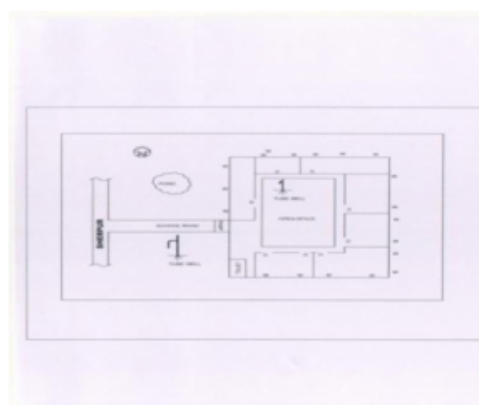

নির্বাচক নিবন্ধন আধিকারিকের স্বাক্ষর

Nazri Naksha

Google Map View

Polling Station Building Front View

Polling Station Front View

Cad View

Key MAP View

1 নাম : সেখ মোঃ আবদুল্লাহ পিতার নাম: সেখ মোঃ জসিমুদ্দিন আহমাদ বাড়ির নং : n0127 বয়স : 67 লিঙ্গ : পুরুষ	WB/18/120/003009	ফটো উপলব্ধ	2 নাম : দেবশীষ মণ্ডল পিতার নাম: বুদ্ধদেব মণ্ডল বাড়ির নং : n0127 বয়স : 47 লিঙ্গ : পুরুষ	CGB1260231	ফটো উপলব্ধ	3 নাম : সেখ নিজামুদ্দিন পিতার নাম: সেখ শহিদুল্লাহ বাড়ির নং : n0011 বয়স : 28 লিঙ্গ : পুরুষ	WET1715739	ফটো উপলব্ধ
4 নাম : সামসুননাস খাতুন স্বামীর নাম: সেখ মোঃ কুতুবউদ্দিন বাড়ির নং : n0011 বয়স : 29 লিঙ্গ : মহিলা	WET1715937	ফটো উপলব্ধ	5 নাম : সেলিমা বিবি স্বামীর নাম: গিয়াস উদ্দিন মণ্ডল বাড়ির নং : n0137 বয়স : 39 লিঙ্গ : মহিলা	WET0155101	ফটো উপলব্ধ	6 নাম : বেগম শাহিদা স্বামীর নাম: সেখ মোঃ শহিদুল্লাহ বাড়ির নং : n0011 বয়স : 61 লিঙ্গ : মহিলা	WET2118701	ফটো উপলব্ধ
7 নাম : সেখ শাহাবুদ্দিন পিতার নাম: সেখ শহিদুল্লাহ বাড়ির নং : n0011 বয়স : 43 লিঙ্গ : পুরুষ	CGB1539758	ফটো উপলব্ধ	8 নাম : খাদিজা সেখ স্বামীর নাম: শাহাবুদ্দিন বাড়ির নং : n0011 বয়স : 32 লিঙ্গ : মহিলা	WET1495670	ফটো উপলব্ধ	9 নাম : সেখ মোঃইসমাইল পিতার নাম: সেখ মোঃ শহিদুল্লাহ বাড়ির নং : n0011 বয়স : 31 লিঙ্গ : পুরুষ	WET1387844	ফটো উপলব্ধ
10 নাম : তাজ মহম্মদ বাসির পিতার নাম: আব্দুল মান্নান বাড়ির নং : n0127 বয়স : 58 লিঙ্গ : পুরুষ	WB/18/120/003339	ফটো উপলব্ধ	11 নাম : সেখ মোঃ শাহিদুল্লাহ পিতার নাম: সেখ মোঃ জসিমউদ্দিন জসিমউদ্দিন আহমেদ বাড়ির নং : n0011 বয়স : 68 লিঙ্গ : পুরুষ	WET2052488	ফটো উপলব্ধ	12 নাম : সেখ মোঃ কুতুবুদ্দিন পিতার নাম: শহিদুল্লাহ সেখ বাড়ির নং : n0011 বয়স : 39 লিঙ্গ : পুরুষ	CGB2616381	ফটো উপলব্ধ
13 নাম : নিমাই চন্দ্র মন্ডল পিতার নাম: অনন্ত কুমার মন্ডল বাড়ির নং : n0127 বয়স : 52 লিঙ্গ : পুরুষ	WET2122349	ফটো উপলব্ধ	14 নাম : শেখ হাসিবুল ইসলাম পিতার নাম: শেখ জামাল বাড়ির নং : এন0327 বয়স : 34 লিঙ্গ : পুরুষ	WET2335339	ফটো উপলব্ধ	15 নাম : সেখ সালাউদ্দিন পিতার নাম: সেখ শাহিদুল্লাহ বাড়ির নং : নং000 বয়স : 23 লিঙ্গ : পুরুষ	WET2335107	ফটো উপলব্ধ
16 নাম : মিনুয়ারা খাতুন স্বামীর নাম: নাজিরুল লস্কর বাড়ির নং : এন00 বয়স : 27 লিঙ্গ : মহিলা	WET2335321	ফটো উপলব্ধ	17 নাম : আনজুয়ারা খাতুন স্বামীর নাম: সুলাইমান সেখ বাড়ির নং : এন00 বয়স : 24 লিঙ্গ : মহিলা	WET2306330	ফটো উপলব্ধ	18 নাম : মহঃ আরিফ বিন আবেদিন পিতার নাম: মহঃ জয়নাল আবেদিন বাড়ির নং : বয়স : 46 লিঙ্গ : পুরুষ	WET0114918	ফটো উপলব্ধ
19 নাম : মহঃ রিয়াজ বিন আবেদিন পিতার নাম: মহঃ জয়নাল আবেদিন বাড়ির নং : বয়স : 53 লিঙ্গ : পুরুষ	WET0114900	ফটো উপলব্ধ	20 নাম : নার্গিস সুরাইয়া আহমেদ স্বামীর নাম: সারাজুদ্দিন আহমেদ বাড়ির নং : n0004 বয়স : 77 লিঙ্গ : মহিলা	CGB0014431	ফটো উপলব্ধ	21 নাম : সাহিনা পারভিন স্বামীর নাম: সিরাজুদ্দিন আহমেদ বাড়ির নং : n0004 বয়স : 46 লিঙ্গ : মহিলা	CGB2921914	ফটো উপলব্ধ
22 নাম : সিরাজুদ্দিন আহমেদ পিতার নাম: সারওয়াদিন আহমেদ বাড়ির নং : n0004 বয়স : 58 লিঙ্গ : পুরুষ	CGB0014449	ফটো উপলব্ধ	23 নাম : ওয়াসিম রাজা পিতার নাম: মোস্তাক আহমেদ মণ্ডল বাড়ির নং : n0007 বয়স : 28 লিঙ্গ : পুরুষ	WET1715432	ফটো উপলব্ধ	24 নাম : মুস্তাক আহমেদ পিতার নাম: আব্দুল হাম্মান মণ্ডল বাড়ির নং : n0007 বয়স : 63 লিঙ্গ : পুরুষ	CGB0001180	ফটো উপলব্ধ
25 নাম : রেহেনা বেগম স্বামীর নাম: মুস্তাক আহমেদ বাড়ির নং : n0007 বয়স : 51 লিঙ্গ : মহিলা	CGB2256683	ফটো উপলব্ধ	26 নাম : আবুজাফর সেখ পিতার নাম: জসিমুদ্দিন সেখ বাড়ির নং : n0007 বয়স : 66 লিঙ্গ : পুরুষ	WET2130979	ফটো উপলব্ধ	27 নাম : খাদিজা সেখ স্বামীর নাম: আবুজাফর সেখ বাড়ির নং : n0007 বয়স : 55 লিঙ্গ : মহিলা	WET2130995	ফটো উপলব্ধ
28 নাম : জুলফিকার সেখ পিতার নাম: আবুজাফর সেখ বাড়ির নং : n0007 বয়স : 34 লিঙ্গ : পুরুষ	WET1196815	ফটো উপলব্ধ	29 নাম : সাফিয়া খাতুন পিতার নাম: আবুজাফর সেখ বাড়ির নং : 0007 বয়স : 20 লিঙ্গ : মহিলা	WET2600948	ফটো উপলব্ধ	30 নাম : সুরাইয়া খাতুন স্বামীর নাম: আব্দুল সালাম লস্কর বাড়ির নং : এন000 বয়স : 22 লিঙ্গ : মহিলা	WET2452472	ফটো উপলব্ধ