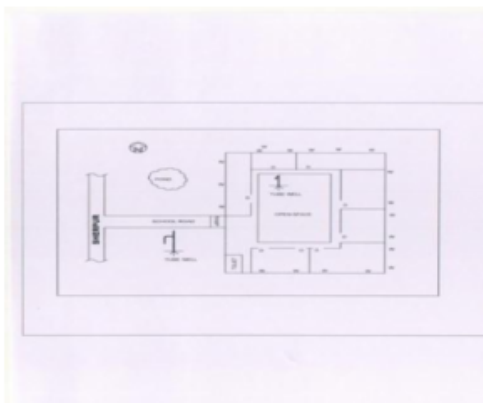

নির্বাচক নিবন্ধন আধিকারিকের স্বাক্ষর

Nazri Naksha

Google Map View

Polling Station Building Front View

Polling Station Front View

Cad View

Key MAP View

1 নাম : সেখ মোঃ আবদুল্লাহ পিতার নাম: সেখ মোঃ জসিমুদ্দিন আহমাদ বাড়ির নং : n0127 বয়স : 67 লিঙ্গ : পুরুষ	WB/18/120/003009	ফটো উপলব্ধ	2 নাম : দেবশীষ মণ্ডল পিতার নাম: বুদ্ধদেব মণ্ডল বাড়ির নং : n0127 বয়স : 47 লিঙ্গ : পুরুষ	CGB1260231	ফটো উপলব্ধ	3 নাম : সেখ নিজামুদ্দিন পিতার নাম: সেখ শহিদুল্লাহ বাড়ির নং : n0011 বয়স : 28 লিঙ্গ : পুরুষ	WET1715739	ফটো উপলব্ধ
4 নাম : সামসুননাস খাতুন স্বামীর নাম: সেখ মোঃ কুতুবউদ্দিন বাড়ির নং : n0011 বয়স : 29 লিঙ্গ : মহিলা	WET1715937	ফটো উপলব্ধ	5 নাম : সেলিমা বিবি স্বামীর নাম: গিয়াস উদ্দিন মণ্ডল বাড়ির নং : n0137 বয়স : 39 লিঙ্গ : মহিলা	WET0155101	ফটো উপলব্ধ	6 নাম : বেগম শাহিদা স্বামীর নাম: সেখ মোঃ শহিদুল্লাহ বাড়ির নং : n0011 বয়স : 61 লিঙ্গ : মহিলা	WET2118701	ফটো উপলব্ধ
7 নাম : সেখ শাহাবুদ্দিন পিতার নাম: সেখ শহিদুল্লাহ বাড়ির নং : n0011 বয়স : 43 লিঙ্গ : পুরুষ	CGB1539758	ফটো উপলব্ধ	8 নাম : খাদিজা সেখ স্বামীর নাম: শাহাবুদ্দিন বাড়ির নং : n0011 বয়স : 32 লিঙ্গ : মহিলা	WET1495670	ফটো উপলব্ধ	9 নাম : সেখ মোঃইসমাইল পিতার নাম: সেখ মোঃ শহিদুল্লাহ বাড়ির নং : n0011 বয়স : 31 লিঙ্গ : পুরুষ	WET1387844	ফটো উপলব্ধ
10 নাম : তাজ মহম্মদ বাসির পিতার নাম: আব্দুল মান্নান বাড়ির নং : n0127 বয়স : 58 লিঙ্গ : পুরুষ	WB/18/120/003339	ফটো উপলব্ধ	11 নাম : সেখ মোঃ শাহিদুল্লাহ পিতার নাম: সেখ মোঃ জসিমউদ্দিন জসিমউদ্দিন আহমেদ বাড়ির নং : n0011 বয়স : 68 লিঙ্গ : পুরুষ	WET2052488	ফটো উপলব্ধ	12 নাম : সেখ মোঃ কুতুবুদ্দিন পিতার নাম: শহিদুল্লাহ সেখ বাড়ির নং : n0011 বয়স : 39 লিঙ্গ : পুরুষ	CGB2616381	ফটো উপলব্ধ
13 নাম : নিমাই চন্দ্র মন্ডল পিতার নাম: অনন্ত কুমার মন্ডল বাড়ির নং : n0127 বয়স : 52 লিঙ্গ : পুরুষ	WET2122349	ফটো উপলব্ধ	14 নাম : শেখ হাসিবুল ইসলাম পিতার নাম: শেখ জামাল বাড়ির নং : এন0327 বয়স : 34 লিঙ্গ : পুরুষ	WET2335339	ফটো উপলব্ধ	15 নাম : সেখ সালাউদ্দিন পিতার নাম: সেখ শাহিদুল্লাহ বাড়ির নং : নং000 বয়স : 23 লিঙ্গ : পুরুষ	WET2335107	ফটো উপলব্ধ
16 নাম : মিনুয়ারা খাতুন স্বামীর নাম: নাজিরুল লস্কর বাড়ির নং : এন00 বয়স : 27 লিঙ্গ : মহিলা	WET2335321	ফটো উপলব্ধ	17 নাম : আনজুয়ারা খাতুন স্বামীর নাম: সুলাইমান সেখ বাড়ির নং : এন00 বয়স : 24 লিঙ্গ : মহিলা	WET2306330	ফটো উপলব্ধ	18 নাম : মহঃ আরিফ বিন আবেদিন পিতার নাম: মহঃ জয়নাল আবেদিন বাড়ির নং : বয়স : 46 লিঙ্গ : পুরুষ	WET0114918	ফটো উপলব্ধ
19 নাম : মহঃ রিয়াজ বিন আবেদিন পিতার নাম: মহঃ জয়নাল আবেদিন বাড়ির নং : বয়স : 53 লিঙ্গ : পুরুষ	WET0114900	ফটো উপলব্ধ	20 নাম : নার্গিস সুরাইয়া আহমেদ স্বামীর নাম: সারাজুদ্দিন আহমেদ বাড়ির নং : n0004 বয়স : 77 লিঙ্গ : মহিলা	CGB0014431	ফটো উপলব্ধ	21 নাম : সাহিনা পারভিন স্বামীর নাম: সিরাজুদ্দিন আহমেদ বাড়ির নং : n0004 বয়স : 46 লিঙ্গ : মহিলা	CGB2921914	ফটো উপলব্ধ
22 নাম : সিরাজুদ্দিন আহমেদ পিতার নাম: সারওয়াদিন আহমেদ বাড়ির নং : n0004 বয়স : 58 লিঙ্গ : পুরুষ	CGB0014449	ফটো উপলব্ধ	23 নাম : ওয়াসিম রাজা পিতার নাম: মোস্তাক আহমেদ মণ্ডল বাড়ির নং : n0007 বয়স : 28 লিঙ্গ : পুরুষ	WET1715432	ফটো উপলব্ধ	24 নাম : মুস্তাক আহমেদ পিতার নাম: আব্দুল হাম্মান মণ্ডল বাড়ির নং : n0007 বয়স : 63 লিঙ্গ : পুরুষ	CGB0001180	ফটো উপলব্ধ
25 নাম : রেহেনা বেগম স্বামীর নাম: মুস্তাক আহমেদ বাড়ির নং : n0007 বয়স : 51 লিঙ্গ : মহিলা	CGB2256683	ফটো উপলব্ধ	26 নাম : আবুজাফর সেখ পিতার নাম: জসিমুদ্দিন সেখ বাড়ির নং : n0007 বয়স : 66 লিঙ্গ : পুরুষ	WET2130979	ফটো উপলব্ধ	27 নাম : খাদিজা সেখ স্বামীর নাম: আবুজাফর সেখ বাড়ির নং : n0007 বয়স : 55 লিঙ্গ : মহিলা	WET2130995	ফটো উপলব্ধ
28 নাম : জুলফিকার সেখ পিতার নাম: আবুজাফর সেখ বাড়ির নং : n0007 বয়স : 34 লিঙ্গ : পুরুষ	WET1196815	ফটো উপলব্ধ	29 নাম : সাফিয়া খাতুন পিতার নাম: আবুজাফর সেখ বাড়ির নং : 0007 বয়স : 20 লিঙ্গ : মহিলা	WET2600948	ফটো উপলব্ধ	30 নাম : সুরাইয়া খাতুন স্বামীর নাম: আব্দুল সালাম লস্কর বাড়ির নং : এন000 বয়স : 22 লিঙ্গ : মহিলা	WET2452472	ফটো উপলব্ধ