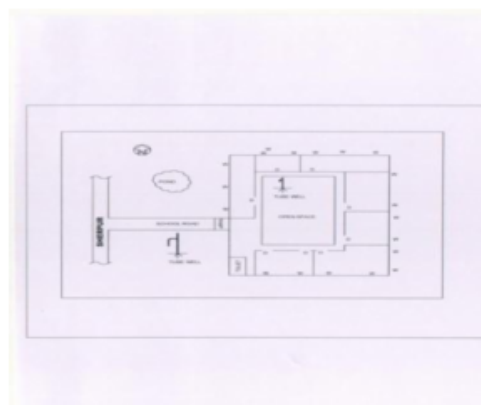

নির্বাচক নিবন্ধন আধিকারিকের স্বাক্ষর

Nazri Naksha

Google Map View

Polling Station Building Front View

Polling Station Front View

Cad View

Key MAP View

1 নাম : তপন কুমার ঘোড়াই পিতার নাম: বাবলু কুমার ঘোড়াই বাড়ির নং : n0114 বয়স : 36 লিঙ্গ : পুরুষ	CGB2921948 ফটো উপলব্ধ	2 নাম : স্বপন কুমার ঘোড়াই পিতার নাম: বাবলু কুমার ঘোড়াই বাড়ির নং : n0114 বয়স : 38 লিঙ্গ : পুরুষ	CGB2839843 ফটো উপলব্ধ	3 নাম : সুদীপ কুমার ঘোড়াই পিতার নাম: বাবলু ঘোড়াই বাড়ির নং : n0114 বয়স : 34 লিঙ্গ : পুরুষ	WET1282177 ফটো উপলব্ধ
4 নাম : যমুনা ঘোড়াই স্বামীর নাম: বাবলু ঘোড়াই বাড়ির নং : n0114 বয়স : 61 লিঙ্গ : মহিলা	WET2116556 ফটো উপলব্ধ	5 নাম : ডলি সাঁতরা স্বামীর নাম: ভোলানাথ সাঁতরা বাড়ির নং : n0116 বয়স : 48 লিঙ্গ : মহিলা	CGB2257533 ফটো উপলব্ধ	6 নাম : শ্রাবন্তী আদক স্বামীর নাম: শুভায়ু আদক বাড়ির নং : n0236 বয়স : 32 লিঙ্গ : মহিলা	WET1924273 ফটো উপলব্ধ
7 নাম : শুভায়ু আদক পিতার নাম: তুষার কান্তি আদক বাড়ির নং : n0112 বয়স : 40 লিঙ্গ : পুরুষ	CGB2616399 ফটো উপলব্ধ	8 নাম : তুষারকান্তি আদক পিতার নাম: বেচুরাম আদক বাড়ির নং : n0112 বয়স : 74 লিঙ্গ : পুরুষ	CGB2682953 ফটো উপলব্ধ	9 নাম : অর্চনা আদক স্বামীর নাম: তুষারকান্তি আদক বাড়ির নং : n0112 বয়স : 62 লিঙ্গ : মহিলা	CGB2682961 ফটো উপলব্ধ
10 নাম : সুকান্ত আদক পিতার নাম: তুষার আদক বাড়ির নং : n0112 বয়স : 32 লিঙ্গ : পুরুষ	WET1282250 ফটো উপলব্ধ	11 নাম : পাপিয়া কুন্তি (মণ্ডল) স্বামীর নাম: নির্মল কুমার মন্ডল বাড়ির নং : n0205 বয়স : 38 লিঙ্গ : মহিলা	CGB2842771 ফটো উপলব্ধ	12 নাম : ডিষ্টার কবিরাজ পিতার নাম: তরুণ কবিরাজ বাড়ির নং : নং141 বয়স : 24 লিঙ্গ : পুরুষ	WET2335479 ফটো উপলব্ধ
13 নাম : কৃষ্ণা পাল স্বামীর নাম: সঞ্জয় কুমার পাল বাড়ির নং : এন0104 বয়স : 32 লিঙ্গ : মহিলা	WET2425171 ফটো উপলব্ধ	14 নাম : বিক্রমাদিত্য কয়াল মায়ের নাম: রঞ্জিতা কয়াল বাড়ির নং : n0217 বয়স : 27 লিঙ্গ : পুরুষ	WET1874023 ফটো উপলব্ধ	15 নাম : বনশ্রী কয়াল স্বামীর নাম: প্রদীপ কয়াল বাড়ির নং : n0238 বয়স : 33 লিঙ্গ : মহিলা	WET1924299 ফটো উপলব্ধ
16 নাম : রিঙ্কু কয়াল স্বামীর নাম: বিদ্যাৎ কুমার কয়াল বাড়ির নং : এন00 বয়স : 23 লিঙ্গ : মহিলা	WET2335701 ফটো উপলব্ধ	17 নাম : রাকেশ কয়াল পিতার নাম: পুসেপন কয়াল বাড়ির নং : এন00 বয়স : 23 লিঙ্গ : পুরুষ	WET2335693 ফটো উপলব্ধ	18 নাম : মেহা কয়াল পিতার নাম: শৈলেন কয়াল বাড়ির নং : নং বয়স : 23 লিঙ্গ : মহিলা	WET2335545 ফটো উপলব্ধ
19 নাম : অতনু কয়াল পিতার নাম: অরবিন্দু কয়াল বাড়ির নং : - বয়স : 24 লিঙ্গ : পুরুষ	WET2264356 ফটো উপলব্ধ	20 নাম : লীনা কয়াল পিতার নাম: অরুণ কয়াল বাড়ির নং : - বয়স : 25 লিঙ্গ : মহিলা	WET2264935 ফটো উপলব্ধ	21 নাম : সোনালী কয়াল(মণ্ডল) স্বামীর নাম: উৎপলেন্দু মণ্ডল বাড়ির নং : n0207 বয়স : 48 লিঙ্গ : মহিলা	CGB2267920 ফটো উপলব্ধ
22 নাম : পিঙ্কি কর(সাঁতরা) স্বামীর নাম: ইন্দ্রজিৎ সাঁতরা বাড়ির নং : n0224 বয়স : 27 লিঙ্গ : মহিলা	WET1874098 ফটো উপলব্ধ	23 নাম : বর্নালী কর্মকার (মণ্ডল) স্বামীর নাম: জয়প্রকাশ কর্মকার বাড়ির নং : n0200 বয়স : 45 লিঙ্গ : মহিলা	CGB1263649 ফটো উপলব্ধ	24 নাম : কানু চন্দ্র পাল পিতার নাম: গনেশ চন্দ্র পাল বাড়ির নং : n0115 বয়স : 42 লিঙ্গ : পুরুষ	CGB1905256 ফটো উপলব্ধ
25 নাম : কজশ কান্তি কোলে পিতার নাম: জয়দেব কোলে বাড়ির নং : n001 বয়স : 25 লিঙ্গ : পুরুষ	WET2264729 ফটো উপলব্ধ	26 নাম : মিঠু কয়াল স্বামীর নাম: জহর কয়াল বাড়ির নং : n0115 বয়স : 47 লিঙ্গ : মহিলা	WET1388263 ফটো উপলব্ধ	27 নাম : প্রিয়াঙ্কা পাল স্বামীর নাম: কানু চন্দ্র পাল বাড়ির নং : n0115 বয়স : 30 লিঙ্গ : মহিলা	WET1716257 ফটো উপলব্ধ
28 নাম : চন্দ্রিমা কোলে পিতার নাম: জয়দেব কোলে বাড়ির নং : n0115 বয়স : 28 লিঙ্গ : মহিলা	WET1716075 ফটো উপলব্ধ	29 নাম : শঙ্করী কোলে স্বামীর নাম: জয়দেব কোলে বাড়ির নং : n0115 বয়স : 53 লিঙ্গ : মহিলা	CGB2682979 ফটো উপলব্ধ	30 নাম : জয়দেব কোলে পিতার নাম: গোবিন্দ চন্দ্র কোলে বাড়ির নং : n0115 বয়স : 59 লিঙ্গ : পুরুষ	WET2130854 ফটো উপলব্ধ