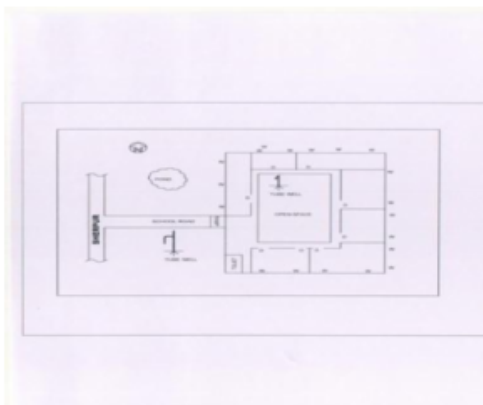

নির্বাচক নিবন্ধন আধিকারিকের স্বাক্ষর

Nazri Naksha

Google Map View

Polling Station Building Front View

Polling Station Front View

Cad View

Key MAP View

1 নাম : তপন কুমার ঘোড়াই পিতার নাম: বাবলু কুমার ঘোড়াই বাড়ির নং : n0114 বয়স : 36 লিঙ্গ : পুরুষ	CGB2921948 ফটো উপলব্ধ	2 নাম : স্বপন কুমার ঘোড়াই পিতার নাম: বাবলু কুমার ঘোড়াই বাড়ির নং : n0114 বয়স : 38 লিঙ্গ : পুরুষ	CGB2839843 ফটো উপলব্ধ	3 নাম : সুদীপ কুমার ঘোড়াই পিতার নাম: বাবলু ঘোড়াই বাড়ির নং : n0114 বয়স : 34 লিঙ্গ : পুরুষ	WET1282177 ফটো উপলব্ধ
4 নাম : যমুনা ঘোড়াই স্বামীর নাম: বাবলু ঘোড়াই বাড়ির নং : n0114 বয়স : 61 লিঙ্গ : মহিলা	WET2116556 ফটো উপলব্ধ	5 নাম : ডলি সাঁতরা স্বামীর নাম: ভোলানাথ সাঁতরা বাড়ির নং : n0116 বয়স : 48 লিঙ্গ : মহিলা	CGB2257533 ফটো উপলব্ধ	6 নাম : শ্রাবন্তী আদক স্বামীর নাম: শুভায়ু আদক বাড়ির নং : n0236 বয়স : 32 লিঙ্গ : মহিলা	WET1924273 ফটো উপলব্ধ
7 নাম : শুভায়ু আদক পিতার নাম: তুষার কান্তি আদক বাড়ির নং : n0112 বয়স : 40 লিঙ্গ : পুরুষ	CGB2616399 ফটো উপলব্ধ	8 নাম : তুষারকান্তি আদক পিতার নাম: বেচুরাম আদক বাড়ির নং : n0112 বয়স : 74 লিঙ্গ : পুরুষ	CGB2682953 ফটো উপলব্ধ	9 নাম : অর্চনা আদক স্বামীর নাম: তুষারকান্তি আদক বাড়ির নং : n0112 বয়স : 62 লিঙ্গ : মহিলা	CGB2682961 ফটো উপলব্ধ
10 নাম : সুকান্ত আদক পিতার নাম: তুষার আদক বাড়ির নং : n0112 বয়স : 32 লিঙ্গ : পুরুষ	WET1282250 ফটো উপলব্ধ	11 নাম : পাপিয়া কুন্তি (মণ্ডল) স্বামীর নাম: নির্মল কুমার মন্ডল বাড়ির নং : n0205 বয়স : 38 লিঙ্গ : মহিলা	CGB2842771 ফটো উপলব্ধ	12 নাম : ডিষ্টার কবিরাজ পিতার নাম: তরুণ কবিরাজ বাড়ির নং : নং141 বয়স : 24 লিঙ্গ : পুরুষ	WET2335479 ফটো উপলব্ধ
13 নাম : কৃষ্ণা পাল স্বামীর নাম: সঞ্জয় কুমার পাল বাড়ির নং : এন0104 বয়স : 32 লিঙ্গ : মহিলা	WET2425171 ফটো উপলব্ধ	14 নাম : বিক্রমাদিত্য কয়াল মায়ের নাম: রঞ্জিতা কয়াল বাড়ির নং : n0217 বয়স : 27 লিঙ্গ : পুরুষ	WET1874023 ফটো উপলব্ধ	15 নাম : বনশ্রী কয়াল স্বামীর নাম: প্রদীপ কয়াল বাড়ির নং : n0238 বয়স : 33 লিঙ্গ : মহিলা	WET1924299 ফটো উপলব্ধ
16 নাম : রিঙ্কু কয়াল স্বামীর নাম: বিদ্যাৎ কুমার কয়াল বাড়ির নং : এন00 বয়স : 23 লিঙ্গ : মহিলা	WET2335701 ফটো উপলব্ধ	17 নাম : রাকেশ কয়াল পিতার নাম: পুসেপন কয়াল বাড়ির নং : এন00 বয়স : 23 লিঙ্গ : পুরুষ	WET2335693 ফটো উপলব্ধ	18 নাম : মেহা কয়াল পিতার নাম: শৈলেন কয়াল বাড়ির নং : নং বয়স : 23 লিঙ্গ : মহিলা	WET2335545 ফটো উপলব্ধ
19 নাম : অতনু কয়াল পিতার নাম: অরবিন্দু কয়াল বাড়ির নং : - বয়স : 24 লিঙ্গ : পুরুষ	WET2264356 ফটো উপলব্ধ	20 নাম : লীনা কয়াল পিতার নাম: অরুণ কয়াল বাড়ির নং : - বয়স : 25 লিঙ্গ : মহিলা	WET2264935 ফটো উপলব্ধ	21 নাম : সোনালী কয়াল(মণ্ডল) স্বামীর নাম: উৎপলেন্দু মণ্ডল বাড়ির নং : n0207 বয়স : 48 লিঙ্গ : মহিলা	CGB2267920 ফটো উপলব্ধ
22 নাম : পিঙ্কি কর(সাঁতরা) স্বামীর নাম: ইন্দ্রজিৎ সাঁতরা বাড়ির নং : n0224 বয়স : 27 লিঙ্গ : মহিলা	WET1874098 ফটো উপলব্ধ	23 নাম : বর্নালী কর্মকার (মণ্ডল) স্বামীর নাম: জয়প্রকাশ কর্মকার বাড়ির নং : n0200 বয়স : 45 লিঙ্গ : মহিলা	CGB1263649 ফটো উপলব্ধ	24 নাম : কানু চন্দ্র পাল পিতার নাম: গনেশ চন্দ্র পাল বাড়ির নং : n0115 বয়স : 42 লিঙ্গ : পুরুষ	CGB1905256 ফটো উপলব্ধ
25 নাম : কজশ কান্তি কোলে পিতার নাম: জয়দেব কোলে বাড়ির নং : n001 বয়স : 25 লিঙ্গ : পুরুষ	WET2264729 ফটো উপলব্ধ	26 নাম : মিঠু কয়াল স্বামীর নাম: জহর কয়াল বাড়ির নং : n0115 বয়স : 47 লিঙ্গ : মহিলা	WET1388263 ফটো উপলব্ধ	27 নাম : প্রিয়াঙ্কা পাল স্বামীর নাম: কানু চন্দ্র পাল বাড়ির নং : n0115 বয়স : 30 লিঙ্গ : মহিলা	WET1716257 ফটো উপলব্ধ
28 নাম : চন্দ্রিমা কোলে পিতার নাম: জয়দেব কোলে বাড়ির নং : n0115 বয়স : 28 লিঙ্গ : মহিলা	WET1716075 ফটো উপলব্ধ	29 নাম : শঙ্করী কোলে স্বামীর নাম: জয়দেব কোলে বাড়ির নং : n0115 বয়স : 53 লিঙ্গ : মহিলা	CGB2682979 ফটো উপলব্ধ	30 নাম : জয়দেব কোলে পিতার নাম: গোবিন্দ চন্দ্র কোলে বাড়ির নং : n0115 বয়স : 59 লিঙ্গ : পুরুষ	WET2130854 ফটো উপলব্ধ