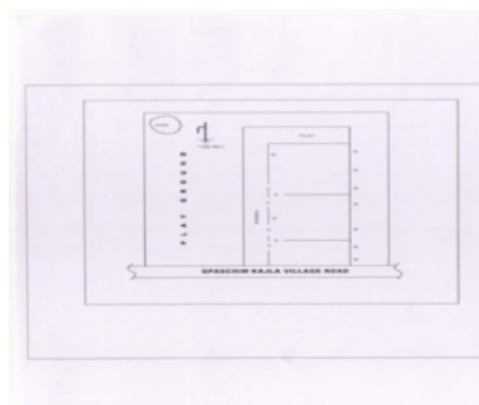

নির্বাচক নিবন্ধন আধিকারিকের স্বাক্ষর

Nazri Naksha

Google Map View

Polling Station Building Front View

Polling Station Front View

Cad View

Key MAP View

1 নাম : দেবদাস ঘোষ পিতার নাম: আলোক ঘোষ বাড়ির নং : এন0127 বয়স : 21 লিঙ্গ : পুরুষ	WET2488344 ফটো উপলব্ধ	2 নাম : গোপিনাথ আধিকারী পিতার নাম: ধনঞ্জয় আধিকারী বাড়ির নং : n0006 বয়স : 32 লিঙ্গ : পুরুষ	WET1388602 ফটো উপলব্ধ	3 নাম : মনিষা আধিকারী পিতার নাম: মৃত্যুঞ্জয় আধিকারী বাড়ির নং : এন0005 বয়স : 23 লিঙ্গ : মহিলা	WET2336717 ফটো উপলব্ধ
4 নাম : মামনী আধিকারী পিতার নাম: অজয় আধিকারী বাড়ির নং : N0001 বয়স : 24 লিঙ্গ : মহিলা	WET2266583 ফটো উপলব্ধ	5 নাম : সৌরভ আধিকারী পিতার নাম: ধনঞ্জয় আধিকারী বাড়ির নং : n0006 বয়স : 28 লিঙ্গ : পুরুষ	WET1716703 ফটো উপলব্ধ	6 নাম : অজয় আধিকারী পিতার নাম: হারাধন আধিকারী বাড়ির নং : n0001 বয়স : 61 লিঙ্গ : পুরুষ	WET2049237 ফটো উপলব্ধ
7 নাম : পিপাসা আধিকারী স্বামীর নাম: অজয় আধিকারী বাড়ির নং : n0001 বয়স : 48 লিঙ্গ : মহিলা	CGB2269520 ফটো উপলব্ধ	8 নাম : নয়ন আধিকারী পিতার নাম: অজয় আধিকারী বাড়ির নং : এন0001 বয়স : 20 লিঙ্গ : পুরুষ	WET2565547 ফটো উপলব্ধ	9 নাম : বিজয় আধিকারী পিতার নাম: হারাধন আধিকারী বাড়ির নং : n0002 বয়স : 76 লিঙ্গ : পুরুষ	WB/18/120/027590 ফটো উপলব্ধ
10 নাম : মুক্তি আধিকারী স্বামীর নাম: বিজয় আধিকারী বাড়ির নং : n0002 বয়স : 61 লিঙ্গ : মহিলা	WB/18/120/027570 ফটো উপলব্ধ	11 নাম : নিত্যানন্দ আধিকারী পিতার নাম: বিজয় আধিকারী বাড়ির নং : n0002 বয়স : 35 লিঙ্গ : পুরুষ	WET1197102 ফটো উপলব্ধ	12 নাম : কৃষ্ণচন্দ্র আধিকারী পিতার নাম: বিজয়কৃষ্ণ আধিকারী বাড়ির নং : n0002 বয়স : 40 লিঙ্গ : পুরুষ	WET1064906 ফটো উপলব্ধ
13 নাম : রেবা আধিকারী স্বামীর নাম: জয় চন্দ্র আধিকারী বাড়ির নং : n0003 বয়স : 59 লিঙ্গ : মহিলা	WB/18/120/024109 ফটো উপলব্ধ	14 নাম : সঞ্জয় আধিকারী পিতার নাম: হারাধন আধিকারী বাড়ির নং : n0004 বয়স : 59 লিঙ্গ : পুরুষ	WB/18/120/027122 ফটো উপলব্ধ	15 নাম : দীপিকা আধিকারী স্বামীর নাম: ধনঞ্জয় আধিকারী বাড়ির নং : n0006 বয়স : 49 লিঙ্গ : মহিলা	WB/18/120/027399 ফটো উপলব্ধ
16 নাম : ধনঞ্জয় আধিকারী পিতার নাম: হারাধন আধিকারী বাড়ির নং : n0006 বয়স : 53 লিঙ্গ : পুরুষ	WB/18/120/027398 ফটো উপলব্ধ	17 নাম : মৃত্যুঞ্জয় আধিকারী পিতার নাম: হারাধন আধিকারী বাড়ির নং : n0005 বয়স : 57 লিঙ্গ : পুরুষ	WB/18/120/027234 ফটো উপলব্ধ	18 নাম : নীলিমা আধিকারী স্বামীর নাম: সঞ্জয় আধিকারী বাড়ির নং : n0004 বয়স : 53 লিঙ্গ : মহিলা	WB/18/120/027075 ফটো উপলব্ধ
19 নাম : লতিকা আধিকারী স্বামীর নাম: কৃষ্ণচন্দ্র আধিকারী বাড়ির নং : n0002 বয়স : 36 লিঙ্গ : মহিলা	WET1088095 ফটো উপলব্ধ	20 নাম : জীবন আধিকারী পিতার নাম: জয় চন্দ্র আধিকারী বাড়ির নং : n0198 বয়স : 31 লিঙ্গ : পুরুষ	WET1806801 ফটো উপলব্ধ	21 নাম : সীমা আধিকারী স্বামীর নাম: মৃত্যুঞ্জয় আধিকারী বাড়ির নং : n0005 বয়স : 47 লিঙ্গ : মহিলা	CGB2269538 ফটো উপলব্ধ
22 নাম : সায়েন কয়াল পিতার নাম: সৌমেন কয়াল বাড়ির নং : নং134 বয়স : 23 লিঙ্গ : পুরুষ	WET2336204 ফটো উপলব্ধ	23 নাম : রুমকী কয়াল স্বামীর নাম: সন্দীপ কয়াল বাড়ির নং : n0181 বয়স : 40 লিঙ্গ : মহিলা	WET1088483 ফটো উপলব্ধ	24 নাম : সাবিলা খাতুন পিতার নাম: লোকমান খাঁন বাড়ির নং : n0089 বয়স : 30 লিঙ্গ : মহিলা	WET1922780 ফটো উপলব্ধ
25 নাম : রওসানা বিবি স্বামীর নাম: হামিদ আলি খাঁন বাড়ির নং : n0092 বয়স : 61 লিঙ্গ : মহিলা	WET2249183 ফটো উপলব্ধ	26 নাম : তাসলিমা বিবি খাঁন স্বামীর নাম: আজিজুল খান বাড়ির নং : n0092 বয়স : 38 লিঙ্গ : মহিলা	WET1088277 ফটো উপলব্ধ	27 নাম : লুৎফর খান পিতার নাম: লোকমান খান বাড়ির নং : n0089 বয়স : 38 লিঙ্গ : পুরুষ	WET1088269 ফটো উপলব্ধ
28 নাম : কামরুদ্দিন খান পিতার নাম: সেলিম খান বাড়ির নং : n0094 বয়স : 44 লিঙ্গ : পুরুষ	CGB1539592 ফটো উপলব্ধ	29 নাম : কুলসম খান স্বামীর নাম: সেলিম খান বাড়ির নং : n0094 বয়স : 66 লিঙ্গ : মহিলা	WB/18/120/027160 ফটো উপলব্ধ	30 নাম : সেলিম খান পিতার নাম: জামসেদ খান বাড়ির নং : n0094 বয়স : 71 লিঙ্গ : পুরুষ	WET2027670 ফটো উপলব্ধ