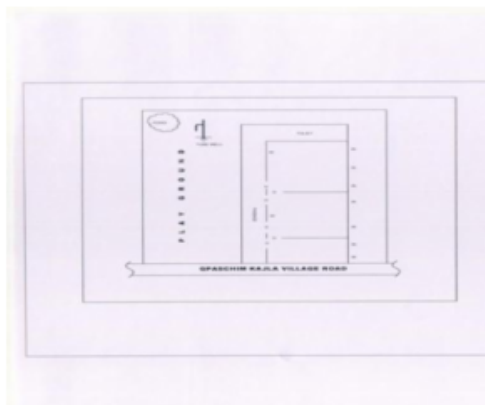

নির্বাচক নিবন্ধন আধিকারিকের স্বাক্ষর

Nazri Naksha

Google Map View

Polling Station Building Front View

Polling Station Front View

Cad View

Key MAP View

1 নাম : দেবদাস ঘোষ পিতার নাম: আলোক ঘোষ বাড়ির নং : এন0127 বয়স : 21 লিঙ্গ : পুরুষ	WET2488344 ফটো উপলব্ধ	2 নাম : গোপিনাথ আধিকারী পিতার নাম: ধনঞ্জয় আধিকারী বাড়ির নং : n0006 বয়স : 32 লিঙ্গ : পুরুষ	WET1388602 ফটো উপলব্ধ	3 নাম : মনিষা আধিকারী পিতার নাম: মৃত্যুঞ্জয় আধিকারী বাড়ির নং : এন0005 বয়স : 23 লিঙ্গ : মহিলা	WET2336717 ফটো উপলব্ধ
4 নাম : মামনী আধিকারী পিতার নাম: অজয় আধিকারী বাড়ির নং : N0001 বয়স : 24 লিঙ্গ : মহিলা	WET2266583 ফটো উপলব্ধ	5 নাম : সৌরভ আধিকারী পিতার নাম: ধনঞ্জয় আধিকারী বাড়ির নং : n0006 বয়স : 28 লিঙ্গ : পুরুষ	WET1716703 ফটো উপলব্ধ	6 নাম : অজয় আধিকারী পিতার নাম: হারাধন আধিকারী বাড়ির নং : n0001 বয়স : 61 লিঙ্গ : পুরুষ	WET2049237 ফটো উপলব্ধ
7 নাম : পিপাসা আধিকারী স্বামীর নাম: অজয় আধিকারী বাড়ির নং : n0001 বয়স : 48 লিঙ্গ : মহিলা	CGB2269520 ফটো উপলব্ধ	8 নাম : নয়ন আধিকারী পিতার নাম: অজয় আধিকারী বাড়ির নং : এন0001 বয়স : 20 লিঙ্গ : পুরুষ	WET2565547 ফটো উপলব্ধ	9 নাম : বিজয় আধিকারী পিতার নাম: হারাধন আধিকারী বাড়ির নং : n0002 বয়স : 76 লিঙ্গ : পুরুষ	WB/18/120/027590 ফটো উপলব্ধ
10 নাম : মুক্তি আধিকারী স্বামীর নাম: বিজয় আধিকারী বাড়ির নং : n0002 বয়স : 61 লিঙ্গ : মহিলা	WB/18/120/027570 ফটো উপলব্ধ	11 নাম : নিত্যানন্দ আধিকারী পিতার নাম: বিজয় আধিকারী বাড়ির নং : n0002 বয়স : 35 লিঙ্গ : পুরুষ	WET1197102 ফটো উপলব্ধ	12 নাম : কৃষ্ণচন্দ্র আধিকারী পিতার নাম: বিজয়কৃষ্ণ আধিকারী বাড়ির নং : n0002 বয়স : 40 লিঙ্গ : পুরুষ	WET1064906 ফটো উপলব্ধ
13 নাম : রেবা আধিকারী স্বামীর নাম: জয় চন্দ্র আধিকারী বাড়ির নং : n0003 বয়স : 59 লিঙ্গ : মহিলা	WB/18/120/024109 ফটো উপলব্ধ	14 নাম : সঞ্জয় আধিকারী পিতার নাম: হারাধন আধিকারী বাড়ির নং : n0004 বয়স : 59 লিঙ্গ : পুরুষ	WB/18/120/027122 ফটো উপলব্ধ	15 নাম : দীপিকা আধিকারী স্বামীর নাম: ধনঞ্জয় আধিকারী বাড়ির নং : n0006 বয়স : 49 লিঙ্গ : মহিলা	WB/18/120/027399 ফটো উপলব্ধ
16 নাম : ধনঞ্জয় আধিকারী পিতার নাম: হারাধন আধিকারী বাড়ির নং : n0006 বয়স : 53 লিঙ্গ : পুরুষ	WB/18/120/027398 ফটো উপলব্ধ	17 নাম : মৃত্যুঞ্জয় আধিকারী পিতার নাম: হারাধন আধিকারী বাড়ির নং : n0005 বয়স : 57 লিঙ্গ : পুরুষ	WB/18/120/027234 ফটো উপলব্ধ	18 নাম : নীলিমা আধিকারী স্বামীর নাম: সঞ্জয় আধিকারী বাড়ির নং : n0004 বয়স : 53 লিঙ্গ : মহিলা	WB/18/120/027075 ফটো উপলব্ধ
19 নাম : লতিকা আধিকারী স্বামীর নাম: কৃষ্ণচন্দ্র আধিকারী বাড়ির নং : n0002 বয়স : 36 লিঙ্গ : মহিলা	WET1088095 ফটো উপলব্ধ	20 নাম : জীবন আধিকারী পিতার নাম: জয় চন্দ্র আধিকারী বাড়ির নং : n0198 বয়স : 31 লিঙ্গ : পুরুষ	WET1806801 ফটো উপলব্ধ	21 নাম : সীমা আধিকারী স্বামীর নাম: মৃত্যুঞ্জয় আধিকারী বাড়ির নং : n0005 বয়স : 47 লিঙ্গ : মহিলা	CGB2269538 ফটো উপলব্ধ
22 নাম : সায়েন কয়াল পিতার নাম: সৌমেন কয়াল বাড়ির নং : নং134 বয়স : 23 লিঙ্গ : পুরুষ	WET2336204 ফটো উপলব্ধ	23 নাম : রুমকী কয়াল স্বামীর নাম: সন্দীপ কয়াল বাড়ির নং : n0181 বয়স : 40 লিঙ্গ : মহিলা	WET1088483 ফটো উপলব্ধ	24 নাম : সাবিলা খাতুন পিতার নাম: লোকমান খাঁন বাড়ির নং : n0089 বয়স : 30 লিঙ্গ : মহিলা	WET1922780 ফটো উপলব্ধ
25 নাম : রওসানা বিবি স্বামীর নাম: হামিদ আলি খাঁন বাড়ির নং : n0092 বয়স : 61 লিঙ্গ : মহিলা	WET2249183 ফটো উপলব্ধ	26 নাম : তাসলিমা বিবি খাঁন স্বামীর নাম: আজিজুল খান বাড়ির নং : n0092 বয়স : 38 লিঙ্গ : মহিলা	WET1088277 ফটো উপলব্ধ	27 নাম : লুৎফর খান পিতার নাম: লোকমান খান বাড়ির নং : n0089 বয়স : 38 লিঙ্গ : পুরুষ	WET1088269 ফটো উপলব্ধ
28 নাম : কামরুদ্দিন খান পিতার নাম: সেলিম খান বাড়ির নং : n0094 বয়স : 44 লিঙ্গ : পুরুষ	CGB1539592 ফটো উপলব্ধ	29 নাম : কুলসম খান স্বামীর নাম: সেলিম খান বাড়ির নং : n0094 বয়স : 66 লিঙ্গ : মহিলা	WB/18/120/027160 ফটো উপলব্ধ	30 নাম : সেলিম খান পিতার নাম: জামসেদ খান বাড়ির নং : n0094 বয়স : 71 লিঙ্গ : পুরুষ	WET2027670 ফটো উপলব্ধ