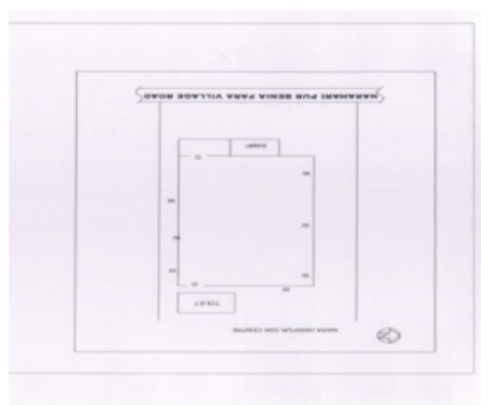

নির্বাচক নিবন্ধন আধিকারিকের স্বাক্ষর

Nazri Naksha

Google Map View

Polling Station Building Front View

Polling Station Front View

Cad View

Key MAP View

1 নাম : সোনি বিবি স্বামীর নাম: সানোয়ার সাঁফুই বাড়ির নং : n0034 বয়স : 52 লিঙ্গ : মহিলা	LFB0295576 ফটো উপলব্ধ	2 নাম : মোঃ সেলিম আলি সাঁফুই পিতার নাম: মোঃ সওকাত আলি সাঁফুই বাড়ির নং : n0034 বয়স : 46 লিঙ্গ : পুরুষ	CGB0066332 ফটো উপলব্ধ	3 নাম : রাকিবা সুলতানা পিতার নাম: বাগবুল সাঁফুই বাড়ির নং : n0233 বয়স : 29 লিঙ্গ : মহিলা	WET1614650 ফটো উপলব্ধ
4 নাম : আরাতন বিবি স্বামীর নাম: রমজান আলি মোল্লা বাড়ির নং : 228 বয়স : 33 লিঙ্গ : মহিলা	WET2032837 ফটো উপলব্ধ	5 নাম : হামিদা বিবি স্বামীর নাম: জামাল মিস্ত্রী বাড়ির নং : n0057 বয়স : 71 লিঙ্গ : মহিলা	WB/18/120/036090 ফটো উপলব্ধ	6 নাম : সেলিমা বিবি স্বামীর নাম: রবিওল মিস্ত্রী বাড়ির নং : n0059 বয়স : 40 লিঙ্গ : মহিলা	WET1015460 ফটো উপলব্ধ
7 নাম : রাজেশ মন্ডল পিতার নাম: বাস্তু রাম মন্ডল বাড়ির নং : এন0192 বয়স : 21 লিঙ্গ : পুরুষ	WET2514743 ফটো উপলব্ধ	8 নাম : সিদ্ধার্থ বেনিয়া পিতার নাম: তারাপাদ বেনিয়া বাড়ির নং : এন0001 বয়স : 21 লিঙ্গ : পুরুষ	WET2513919 ফটো উপলব্ধ	9 নাম : ইসমাৎ আরা বিবি স্বামীর নাম: জুলফিকার আলি সাঁফুই বাড়ির নং : n0034 বয়স : 55 লিঙ্গ : মহিলা	CGB1261643 ফটো উপলব্ধ
10 নাম : মোহাম্মদ মাহবুব আলম সাঁফুই পিতার নাম: মোঃ মোহসিন সাঁফুই বাড়ির নং : এন000 বয়স : 23 লিঙ্গ : পুরুষ	WET2336782 ফটো উপলব্ধ	11 নাম : ইফতিকার আহমেদ পিতার নাম: মোঃ জুলফিকার আলি সাঁফুই বাড়ির নং : n0034 বয়স : 27 লিঙ্গ : পুরুষ	WET1860246 ফটো উপলব্ধ	12 নাম : রাজিবুল ইসলাম মিস্ত্রী পিতার নাম: সহীদুল হক মিস্ত্রী বাড়ির নং : এন002 বয়স : 25 লিঙ্গ : পুরুষ	WET1994698 ফটো উপলব্ধ
13 নাম : লুসিফা খাতুন স্বামীর নাম: হসিবর সান্ফুই বাড়ির নং : এন0175 বয়স : 36 লিঙ্গ : মহিলা	WET2337004 ফটো উপলব্ধ	14 নাম : ওয়াসিম গাজী পিতার নাম: নজরুল ইসলাম গাজী বাড়ির নং : n0021 বয়স : 27 লিঙ্গ : পুরুষ	WET1806926 ফটো উপলব্ধ	15 নাম : মুকুল বিবি গাজী স্বামীর নাম: নজরুল ইসলাম গাজী বাড়ির নং : n0021 বয়স : 66 লিঙ্গ : মহিলা	WB/18/120/033295 ফটো উপলব্ধ
16 নাম : ওমর গাজী পিতার নাম: নজরুল ইসলাম গাজী বাড়ির নং : n0021 বয়স : 32 লিঙ্গ : পুরুষ	WET1282912 ফটো উপলব্ধ	17 নাম : পিন্টু কুমার চৌধুরী পিতার নাম: সুফল চন্দ্র চৌধুরী বাড়ির নং : n0019 বয়স : 32 লিঙ্গ : পুরুষ	WET1282920 ফটো উপলব্ধ	18 নাম : মৌমিতা রায় পিতার নাম: জ্যোতির্ময় রায় বাড়ির নং : n0019 বয়স : 31 লিঙ্গ : মহিলা	WET1496710 ফটো উপলব্ধ
19 নাম : প্রতিমা রায় স্বামীর নাম: জ্যোতির্ময় রায় বাড়ির নং : n0019 বয়স : 57 লিঙ্গ : মহিলা	WB/18/120/033304 ফটো উপলব্ধ	20 নাম : জ্যোতির্ময় রায় পিতার নাম: পরেশনাথ রায় বাড়ির নং : n0019 বয়স : 64 লিঙ্গ : পুরুষ	WB/18/120/033305 ফটো উপলব্ধ	21 নাম : সন্টু চৌধুরী পিতার নাম: সুফল চৌধুরী বাড়ির নং : n0019 বয়স : 40 লিঙ্গ : পুরুষ	CGB2843670 ফটো উপলব্ধ
22 নাম : সুফল চৌধুরী পিতার নাম: রাজেন্দ্রনাথ চৌধুরী বাড়ির নং : বয়স : 64 লিঙ্গ : পুরুষ	CGB2271633 ফটো উপলব্ধ	23 নাম : অসিমা দাস স্বামীর নাম: ধনঞ্জয় দাস বাড়ির নং : n0026 বয়স : 50 লিঙ্গ : মহিলা	WET1807130 ফটো উপলব্ধ	24 নাম : উমা দাস পিতার নাম: সুখদেব দাস বাড়ির নং : n0027 বয়স : 46 লিঙ্গ : মহিলা	WET1614551 ফটো উপলব্ধ
25 নাম : মিঠু দাস স্বামীর নাম: তপন দাস বাড়ির নং : n0027 বয়স : 48 লিঙ্গ : মহিলা	WET2119766 ফটো উপলব্ধ	26 নাম : তপন দাস পিতার নাম: মনোরঞ্জন দাস বাড়ির নং : n0027 বয়স : 53 লিঙ্গ : পুরুষ	WET2120632 ফটো উপলব্ধ	27 নাম : ঝন্টু ভৌমিক পিতার নাম: শঙ্কর ভৌমিক বাড়ির নং : n0026 বয়স : 32 লিঙ্গ : পুরুষ	WET1388958 ফটো উপলব্ধ
28 নাম : দেবী দাস স্বামীর নাম: সনৎ দাস বাড়ির নং : n0026 বয়স : 31 লিঙ্গ : মহিলা	WET1496561 ফটো উপলব্ধ	29 নাম : শেফালী দাস স্বামীর নাম: সনৎ দাস বাড়ির নং : n0026 বয়স : 44 লিঙ্গ : মহিলা	CGB1918028 ফটো উপলব্ধ	30 নাম : সনৎ দাস পিতার নাম: দুখীরাম দাস বাড়ির নং : n0026 বয়স : 50 লিঙ্গ : পুরুষ	WB/18/120/033138 ফটো উপলব্ধ