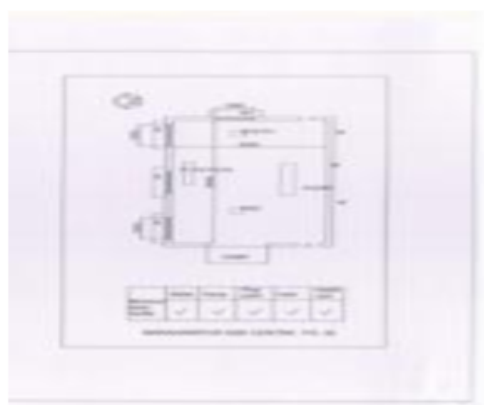

নির্বাচক নিবন্ধন আধিকারিকের স্বাক্ষর

Nazri Naksha

Google Map View

Polling Station Building Front View

Polling Station Front View

Cad View

Key MAP View

1 নাম : সোনি বিবি স্বামীর নাম: সানোয়ার সাঁফুই বাড়ির নং : n0034 বয়স : 52 লিঙ্গ : মহিলা	LFB0295576 ফটো উপলব্ধ	2 নাম : মোঃ সেলিম আলি সাঁফুই পিতার নাম: মোঃ সওকাত আলি সাঁফুই বাড়ির নং : n0034 বয়স : 46 লিঙ্গ : পুরুষ	CGB0066332 ফটো উপলব্ধ	3 নাম : রাকিবা সুলতানা পিতার নাম: বাগবুল সাঁফুই বাড়ির নং : n0233 বয়স : 29 লিঙ্গ : মহিলা	WET1614650 ফটো উপলব্ধ
4 নাম : আরাতন বিবি স্বামীর নাম: রমজান আলি মোল্লা বাড়ির নং : 228 বয়স : 33 লিঙ্গ : মহিলা	WET2032837 ফটো উপলব্ধ	5 নাম : হামিদা বিবি স্বামীর নাম: জামাল মিস্ত্রী বাড়ির নং : n0057 বয়স : 71 লিঙ্গ : মহিলা	WB/18/120/036090 ফটো উপলব্ধ	6 নাম : সেলিমা বিবি স্বামীর নাম: রবিওল মিস্ত্রী বাড়ির নং : n0059 বয়স : 40 লিঙ্গ : মহিলা	WET1015460 ফটো উপলব্ধ
7 নাম : রাজেশ মন্ডল পিতার নাম: বাস্তু রাম মন্ডল বাড়ির নং : এন0192 বয়স : 21 লিঙ্গ : পুরুষ	WET2514743 ফটো উপলব্ধ	8 নাম : সিদ্ধার্থ বেনিয়া পিতার নাম: তারাপাদ বেনিয়া বাড়ির নং : এন0001 বয়স : 21 লিঙ্গ : পুরুষ	WET2513919 ফটো উপলব্ধ	9 নাম : ইসমাৎ আরা বিবি স্বামীর নাম: জুলফিকার আলি সাঁফুই বাড়ির নং : n0034 বয়স : 55 লিঙ্গ : মহিলা	CGB1261643 ফটো উপলব্ধ
10 নাম : মোহাম্মদ মাহবুব আলম সাঁফুই পিতার নাম: মোঃ মোহসিন সাঁফুই বাড়ির নং : এন000 বয়স : 23 লিঙ্গ : পুরুষ	WET2336782 ফটো উপলব্ধ	11 নাম : ইফতিকার আহমেদ পিতার নাম: মোঃ জুলফিকার আলি সাঁফুই বাড়ির নং : n0034 বয়স : 27 লিঙ্গ : পুরুষ	WET1860246 ফটো উপলব্ধ	12 নাম : রাজিবুল ইসলাম মিস্ত্রী পিতার নাম: সহীদুল হক মিস্ত্রী বাড়ির নং : এন002 বয়স : 25 লিঙ্গ : পুরুষ	WET1994698 ফটো উপলব্ধ
13 নাম : লুসিফা খাতুন স্বামীর নাম: হসিবর সান্ফুই বাড়ির নং : এন0175 বয়স : 36 লিঙ্গ : মহিলা	WET2337004 ফটো উপলব্ধ	14 নাম : ওয়াসিম গাজী পিতার নাম: নজরুল ইসলাম গাজী বাড়ির নং : n0021 বয়স : 27 লিঙ্গ : পুরুষ	WET1806926 ফটো উপলব্ধ	15 নাম : মুকুল বিবি গাজী স্বামীর নাম: নজরুল ইসলাম গাজী বাড়ির নং : n0021 বয়স : 66 লিঙ্গ : মহিলা	WB/18/120/033295 ফটো উপলব্ধ
16 নাম : ওমর গাজী পিতার নাম: নজরুল ইসলাম গাজী বাড়ির নং : n0021 বয়স : 32 লিঙ্গ : পুরুষ	WET1282912 ফটো উপলব্ধ	17 নাম : পিন্টু কুমার চৌধুরী পিতার নাম: সুফল চন্দ্র চৌধুরী বাড়ির নং : n0019 বয়স : 32 লিঙ্গ : পুরুষ	WET1282920 ফটো উপলব্ধ	18 নাম : মৌমিতা রায় পিতার নাম: জ্যোতির্ময় রায় বাড়ির নং : n0019 বয়স : 31 লিঙ্গ : মহিলা	WET1496710 ফটো উপলব্ধ
19 নাম : প্রতিমা রায় স্বামীর নাম: জ্যোতির্ময় রায় বাড়ির নং : n0019 বয়স : 57 লিঙ্গ : মহিলা	WB/18/120/033304 ফটো উপলব্ধ	20 নাম : জ্যোতির্ময় রায় পিতার নাম: পরেশনাথ রায় বাড়ির নং : n0019 বয়স : 64 লিঙ্গ : পুরুষ	WB/18/120/033305 ফটো উপলব্ধ	21 নাম : সন্টু চৌধুরী পিতার নাম: সুফল চৌধুরী বাড়ির নং : n0019 বয়স : 40 লিঙ্গ : পুরুষ	CGB2843670 ফটো উপলব্ধ
22 নাম : সুফল চৌধুরী পিতার নাম: রাজেন্দ্রনাথ চৌধুরী বাড়ির নং : বয়স : 64 লিঙ্গ : পুরুষ	CGB2271633 ফটো উপলব্ধ	23 নাম : অসিমা দাস স্বামীর নাম: ধনঞ্জয় দাস বাড়ির নং : n0026 বয়স : 50 লিঙ্গ : মহিলা	WET1807130 ফটো উপলব্ধ	24 নাম : উমা দাস পিতার নাম: সুখদেব দাস বাড়ির নং : n0027 বয়স : 46 লিঙ্গ : মহিলা	WET1614551 ফটো উপলব্ধ
25 নাম : মিঠু দাস স্বামীর নাম: তপন দাস বাড়ির নং : n0027 বয়স : 48 লিঙ্গ : মহিলা	WET2119766 ফটো উপলব্ধ	26 নাম : তপন দাস পিতার নাম: মনোরঞ্জন দাস বাড়ির নং : n0027 বয়স : 53 লিঙ্গ : পুরুষ	WET2120632 ফটো উপলব্ধ	27 নাম : ঝন্টু ভৌমিক পিতার নাম: শঙ্কর ভৌমিক বাড়ির নং : n0026 বয়স : 32 লিঙ্গ : পুরুষ	WET1388958 ফটো উপলব্ধ
28 নাম : দেবী দাস স্বামীর নাম: সনৎ দাস বাড়ির নং : n0026 বয়স : 31 লিঙ্গ : মহিলা	WET1496561 ফটো উপলব্ধ	29 নাম : শেফালী দাস স্বামীর নাম: সনৎ দাস বাড়ির নং : n0026 বয়স : 44 লিঙ্গ : মহিলা	CGB1918028 ফটো উপলব্ধ	30 নাম : সনৎ দাস পিতার নাম: দুখীরাম দাস বাড়ির নং : n0026 বয়স : 50 লিঙ্গ : পুরুষ	WB/18/120/033138 ফটো উপলব্ধ