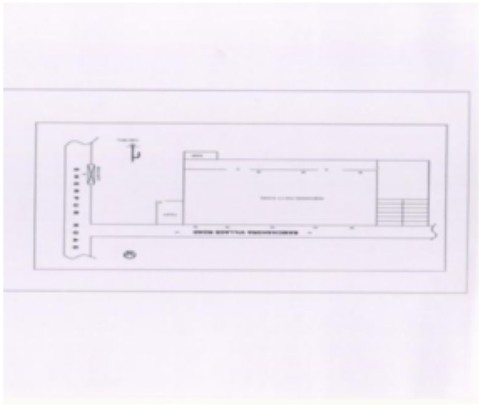

Nazri Naksha