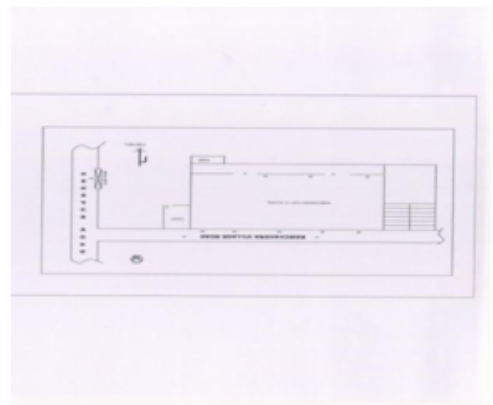

নির্বাচক নিবন্ধন আধিকারিকের স্বাক্ষর

Nazri Naksha

Google Map View

Polling Station Building Front View

Polling Station Front View

Cad View

Key MAP View

1 নাম : দিনমহম্মত সাঁপুই পিতার নাম: আপচার সাঁপুই বাড়ির নং : n0049 বয়স : 49 লিঙ্গ : পুরুষ	CGB2681583 ফটো উপলব্ধ	2 নাম : মনিরুল সাঁফুই পিতার নাম: আপচার সাঁফুই বাড়ির নং : n0049 বয়স : 43 লিঙ্গ : পুরুষ	CGB2921369 ফটো উপলব্ধ	3 নাম : রেজিনা মন্ডল স্বামীর নাম: হাবিবুর মন্ডল বাড়ির নং : এন000 বয়স : 25 লিঙ্গ : মহিলা	WET2427045 ফটো উপলব্ধ
4 নাম : সাহাবুদ্দিন সাঁফুই পিতার নাম: আপচার সাঁফুই বাড়ির নং : n0049 বয়স : 57 লিঙ্গ : পুরুষ	WET2028132 ফটো উপলব্ধ	5 নাম : কাশমিরা সাঁফুই স্বামীর নাম: সাহাবুদ্দিন সাঁফুই বাড়ির নং : এন0049 বয়স : 46 লিঙ্গ : মহিলা	CGB2253623 ফটো উপলব্ধ	6 নাম : রসিা মন্ডল স্বামীর নাম: মতিবুর মন্ডল বাড়ির নং : এন000 বয়স : 25 লিঙ্গ : মহিলা	WET2427763 ফটো উপলব্ধ
7 নাম : মুক্তা কয়াল স্বামীর নাম: অভিজিৎ কয়াল বাড়ির নং : এন000 বয়স : 22 লিঙ্গ : মহিলা	WET2422152 ফটো উপলব্ধ	8 নাম : খোকন পুরকাইত অন্যান্য: অর্পিতা রাজ বাড়ির নং : এন000 বয়স : 28 লিঙ্গ : পুরুষ	WET2422178 ফটো উপলব্ধ	9 নাম : পিয়ালি কয়াল পিতার নাম: হরনা চন্দ্র কয়াল বাড়ির নং : এন000 বয়স : 22 লিঙ্গ : মহিলা	WET2426641 ফটো উপলব্ধ
10 নাম : রিয়া মন্ডল পিতার নাম: তপন মন্ডল বাড়ির নং : এন000 বয়স : 22 লিঙ্গ : মহিলা	WET2426716 ফটো উপলব্ধ	11 নাম : জয়ন্তী কয়াল স্বামীর নাম: বিভাস কয়াল বাড়ির নং : এন000 বয়স : 31 লিঙ্গ : মহিলা	WET2427441 ফটো উপলব্ধ	12 নাম : মিতালি কয়াল স্বামীর নাম: সুভংকর কয়াল বাড়ির নং : এন000 বয়স : 26 লিঙ্গ : মহিলা	WET2427557 ফটো উপলব্ধ
13 নাম : পালি খাতুন মায়ের নাম: মুরশিদা মন্ডল বাড়ির নং : এন000 বয়স : 26 লিঙ্গ : মহিলা	WET2427672 ফটো উপলব্ধ	14 নাম : রিম্পা কয়াল স্বামীর নাম: মানস কুমার কয়াল বাড়ির নং : এন000 বয়স : 22 লিঙ্গ : মহিলা	WET2427102 ফটো উপলব্ধ	15 নাম : রাহুল কয়াল পিতার নাম: রিফক কয়াল বাড়ির নং : এন000 বয়স : 23 লিঙ্গ : পুরুষ	WET2427177 ফটো উপলব্ধ
16 নাম : সুমিতা কয়াল স্বামীর নাম: সাসন্বকর শেখর কয়াল বাড়ির নং : এন000 বয়স : 22 লিঙ্গ : মহিলা	WET2427086 ফটো উপলব্ধ	17 নাম : ত্রীশা কয়াল পিতার নাম: গৌতম কুমার কয়াল বাড়ির নং : এন000 বয়স : 22 লিঙ্গ : মহিলা	WET2464469 ফটো উপলব্ধ	18 নাম : আরিফা মন্ডল স্বামীর নাম: রফিক মন্ডল বাড়ির নং : এন000 বয়স : 22 লিঙ্গ : মহিলা	WET2464535 ফটো উপলব্ধ
19 নাম : সুভদ্রা কয়াল অন্যান্য: হিমংস কয়াল বাড়ির নং : এন000 বয়স : 62 লিঙ্গ : মহিলা	WET2464170 ফটো উপলব্ধ	20 নাম : আরিফ মন্ডল পিতার নাম: আলমগীর মন্ডল বাড়ির নং : এন000 বয়স : 22 লিঙ্গ : পুরুষ	WET2464261 ফটো উপলব্ধ	21 নাম : অপর্ণা কয়াল স্বামীর নাম: কর্না কয়াল বাড়ির নং : এন000 বয়স : 35 লিঙ্গ : মহিলা	WET2464337 ফটো উপলব্ধ
22 নাম : প্রদ্যৎ কুমার কয়াল পিতার নাম: সনাতন কয়াল বাড়ির নং : এন0006 বয়স : 23 লিঙ্গ : পুরুষ	WET2423960 ফটো উপলব্ধ	23 নাম : গোপাল কয়াল পিতার নাম: তারক নাথ কয়াল বাড়ির নং : 00 বয়স : 57 লিঙ্গ : পুরুষ	WET2487387 ফটো উপলব্ধ	24 নাম : রাকেশ কয়াল পিতার নাম: গোপাল কয়াল বাড়ির নং : 00 বয়স : 22 লিঙ্গ : পুরুষ	WET2487338 ফটো উপলব্ধ
25 নাম : আদুরি কয়াল স্বামীর নাম: গোপাল কয়াল বাড়ির নং : 00 বয়স : 43 লিঙ্গ : মহিলা	WET2470615 ফটো উপলব্ধ	26 নাম : প্রিয়া কয়াল পিতার নাম: নেপাল কয়াল বাড়ির নং : এন00 বয়স : 23 লিঙ্গ : মহিলা	WET2338390 ফটো উপলব্ধ	27 নাম : কিরণ কয়াল পিতার নাম: শিবচরন কয়াল বাড়ির নং : এন00 বয়স : 24 লিঙ্গ : পুরুষ	WET2338366 ফটো উপলব্ধ
28 নাম : সুস্মিতা কয়াল পিতার নাম: প্রশান্ত কয়াল বাড়ির নং : এন00 বয়স : 23 লিঙ্গ : মহিলা	WET2338457 ফটো উপলব্ধ	29 নাম : মুরাদ মন্ডল পিতার নাম: সৌদাম মন্ডল বাড়ির নং : এন0002 বয়স : 23 লিঙ্গ : পুরুষ	WET2338283 ফটো উপলব্ধ	30 নাম : অম্বিকা কয়াল পিতার নাম: মোদনমোহন কয়াল বাড়ির নং : এন00 বয়স : 26 লিঙ্গ : মহিলা	WET1994466 ফটো উপলব্ধ