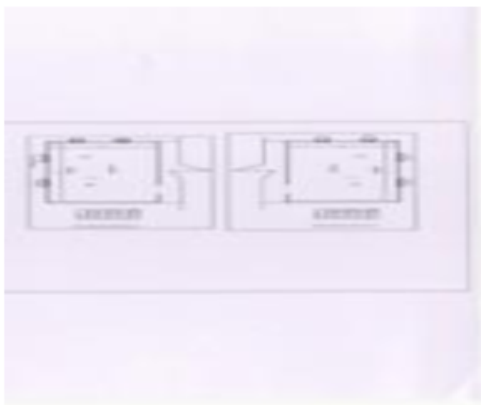

নির্বাচক নিবন্ধন আধিকারিকের স্বাক্ষর

Nazri Naksha

Google Map View

Polling Station Building Front View

Polling Station Front View

Cad View

Key MAP View

1	WET2338978	নাম : রেশমা খাতুন পিতার নাম : ফজলু হক মন্ডল বাড়ির নং : নং00 বয়স : 23 লিঙ্গ : মহিলা	ফটো উপলব্ধ	2	WET2419687	নাম : সালমা খাতুন স্বামীর নাম : সাইদুল মোল্লা বাড়ির নং : এন000 বয়স : 27 লিঙ্গ : মহিলা	ফটো উপলব্ধ	3	WET2457877	নাম : রেশমা খাতুন স্বামীর নাম : সাইফুদ্দিন মন্ডল বাড়ির নং : এন000 বয়স : 40 লিঙ্গ : মহিলা	ফটো উপলব্ধ
4	WET2338903	নাম : সাবিনা খাতুন স্বামীর নাম : বিকি মন্ডল বাড়ির নং : এন00 বয়স : 23 লিঙ্গ : মহিলা	ফটো উপলব্ধ	5	WET1991173	নাম : টুম্পা খাতুন পিতার নাম : সানওয়াজ হালদার বাড়ির নং : এন00 বয়স : 27 লিঙ্গ : মহিলা	ফটো উপলব্ধ	6	WET2446284	নাম : নাসিফা খাতুন স্বামীর নাম : মোঃ সেলিম আলি সেখ বাড়ির নং : এন00075 বয়স : 22 লিঙ্গ : মহিলা	ফটো উপলব্ধ
7	CGB2921625	নাম : মোঃ ফরিদ গাজী পিতার নাম : মহঃ ফকির গাজী বাড়ির নং : n0036 বয়স : 40 লিঙ্গ : পুরুষ	ফটো উপলব্ধ	8	WET1090802	নাম : পুতুল বিবি স্বামীর নাম : ফিরোজ গাজী বাড়ির নং : n0036 বয়স : 40 লিঙ্গ : মহিলা	ফটো উপলব্ধ	9	CGB2839421	নাম : ফিরোজ গাজী পিতার নাম : ফকির গাজী বাড়ির নং : n0036 বয়স : 43 লিঙ্গ : পুরুষ	ফটো উপলব্ধ
10	WB/18/120/000713	নাম : গোলাপজান গাজী স্বামীর নাম : ফকির গাজী বাড়ির নং : n0036 বয়স : 76 লিঙ্গ : মহিলা	ফটো উপলব্ধ	11	WET1498450	নাম : নাইমা বিবি গাজী স্বামীর নাম : ফরিদ গাজী বাড়ির নং : n0036 বয়স : 36 লিঙ্গ : মহিলা	ফটো উপলব্ধ	12	WET2586782	নাম : ইয়াসিন গাজী পিতার নাম : ফিরোজ গাজী বাড়ির নং : n0036 বয়স : 20 লিঙ্গ : পুরুষ	ফটো উপলব্ধ
13	CGB2616035	নাম : রণজিৎ দাস পিতার নাম : রামদেব দাস বাড়ির নং : n0015 বয়স : 39 লিঙ্গ : পুরুষ	ফটো উপলব্ধ	14	WB/18/120/000747	নাম : রামদেব দাস পিতার নাম : লক্ষন দাস বাড়ির নং : n0015 বয়স : 76 লিঙ্গ : পুরুষ	ফটো উপলব্ধ	15	WB/18/120/000783	নাম : প্রনব মুধা পিতার নাম : পতিতপাবন মুধা বাড়ির নং : n0001 বয়স : 51 লিঙ্গ : পুরুষ	ফটো উপলব্ধ
16	CGB2921633	নাম : সুমন দাস পিতার নাম : মনিমোহন দাস বাড়ির নং : n0001 বয়স : 38 লিঙ্গ : পুরুষ	ফটো উপলব্ধ	17	CGB2616233	নাম : সঞ্জিতা দাস স্বামীর নাম : মনিমোহন দাস বাড়ির নং : n0001 বয়স : 64 লিঙ্গ : মহিলা	ফটো উপলব্ধ	18	WET2290179	নাম : রামিজ রাজা মন্ডল পিতার নাম : রাকিব মন্ডল বাড়ির নং : N0001 বয়স : 24 লিঙ্গ : পুরুষ	ফটো উপলব্ধ
19	WB/18/120/000787	নাম : পরেশ দাস পিতার নাম : বাদল দাস বাড়ির নং : n0016 বয়স : 66 লিঙ্গ : পুরুষ	ফটো উপলব্ধ	20	CGB2254688	নাম : মেনকা দাস স্বামীর নাম : পরেশ দাস বাড়ির নং : n0016 বয়স : 61 লিঙ্গ : মহিলা	ফটো উপলব্ধ	21	WB/18/120/000548	নাম : গনেশ দাস পিতার নাম : বাদল দাস বাড়ির নং : n0016 বয়স : 63 লিঙ্গ : পুরুষ	ফটো উপলব্ধ
22	WB/18/120/000527	নাম : জ্যোৎস্না দাস স্বামীর নাম : গনেশ দাস বাড়ির নং : n0016 বয়স : 57 লিঙ্গ : মহিলা	ফটো উপলব্ধ	23	CGB2682144	নাম : শ্রীমন্ত দাস পিতার নাম : গনেশ দাস বাড়ির নং : n0016 বয়স : 41 লিঙ্গ : পুরুষ	ফটো উপলব্ধ	24	WET2489714	নাম : আলফরাজ মন্ডল পিতার নাম : অলীমুল মন্ডল বাড়ির নং : এন0001 বয়স : 21 লিঙ্গ : পুরুষ	ফটো উপলব্ধ
25	WET1090679	নাম : সুরজিত দাস পিতার নাম : রামদেব দাস বাড়ির নং : n0015 বয়স : 35 লিঙ্গ : পুরুষ	ফটো উপলব্ধ	26	WET1390582	নাম : অনিন্দিতা মুধা পিতার নাম : চয়ন মুধা বাড়ির নং : সিসি 11 বয়স : 35 লিঙ্গ : মহিলা	ফটো উপলব্ধ	27	WET2338820	নাম : পিয়ালী দাস স্বামীর নাম : সুমন দাস বাড়ির নং : এন00 বয়স : 34 লিঙ্গ : মহিলা	ফটো উপলব্ধ
28	WET1807841	নাম : টুম্পা দাস স্বামীর নাম : শ্রীমন্ত দাস বাড়ির নং : n0016 বয়স : 33 লিঙ্গ : মহিলা	ফটো উপলব্ধ	29	WET1090653	নাম : সঞ্জিত দাস পিতার নাম : রামদেব দাস বাড়ির নং : n0015 বয়স : 42 লিঙ্গ : পুরুষ	ফটো উপলব্ধ	30	WET1090810	নাম : মধুমিতা দাস স্বামীর নাম : সঞ্জিত দাস বাড়ির নং : n0015 বয়স : 40 লিঙ্গ : মহিলা	ফটো উপলব্ধ