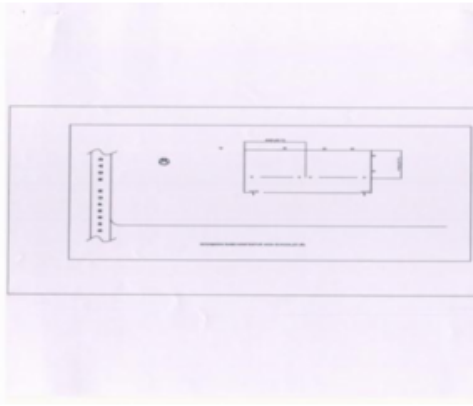

নির্বাচক নিবন্ধন আধিকারিকের স্বাক্ষর

Nazri Naksha

Google Map View

Polling Station Building Front View

Polling Station Front View

Cad View

Key MAP View

1 নাম : মোঃ সামসুর রহমান সামস পিতার নাম: মোঃ সামসুদ্দিন বাড়ির নং : n0031 বয়স : 32 লিঙ্গ : পুরুষ	WET1283977 ফটো উপলব্ধ	2 নাম : মোসাঃ সাবিনা বিবি স্বামীর নাম: মোঃ মাহমুদ করিম সামস বাড়ির নং : n0031 বয়স : 41 লিঙ্গ : মহিলা	CGB2840288 ফটো উপলব্ধ	3 নাম : টুকটুকি বিবি স্বামীর নাম: আসগার আলি মণ্ডল বাড়ির নং : n0055 বয়স : 44 লিঙ্গ : মহিলা	CGB2628931 ফটো উপলব্ধ
4 নাম : হাকিমা বিবি মন্ডল স্বামীর নাম: মনোয়ার মন্ডল বাড়ির নং : n0052 বয়স : 36 লিঙ্গ : মহিলা	WET1091164 ফটো উপলব্ধ	5 নাম : বিন ইয়ামিন পুরকাইত পিতার নাম: মোঃ মুরসালিন বাড়ির নং : n0002 বয়স : 33 লিঙ্গ : পুরুষ	WET1199272 ফটো উপলব্ধ	6 নাম : মোঃ সুলতানুল আরাফীন পিতার নাম: মোঃ মুরসালিম বাড়ির নং : n0002 বয়স : 41 লিঙ্গ : পুরুষ	CGB1905744 ফটো উপলব্ধ
7 নাম : মাকসুদা বেগম স্বামীর নাম: মোঃ আব্দুর রাকিব বাড়ির নং : n0002 বয়স : 42 লিঙ্গ : মহিলা	CGB2258135 ফটো উপলব্ধ	8 নাম : সাবিনা বিবি স্বামীর নাম: মোঃ মসিহুর রহমান বাড়ির নং : n0002 বয়স : 36 লিঙ্গ : মহিলা	WET1498807 ফটো উপলব্ধ	9 নাম : আকলিমা বিবি স্বামীর নাম: মোঃ মুরসালীন বাড়ির নং : n0002 বয়স : 72 লিঙ্গ : মহিলা	WET2089860 ফটো উপলব্ধ
10 নাম : মনহারা বিবি স্বামীর নাম: রাইহান মন্ডল বাড়ির নং : n0052 বয়স : 74 লিঙ্গ : মহিলা	WET1498872 ফটো উপলব্ধ	11 নাম : কাজী শিরিন ইয়াসমিন স্বামীর নাম: মোঃ সাহাবুদ্দিন আলি আহমেদ বাড়ির নং : n0016 বয়স : 48 লিঙ্গ : মহিলা	CGB2922169 ফটো উপলব্ধ	12 নাম : সারোয়ার উদ্দিন পুরকাইত পিতার নাম: সফিউদ্দিন আহমেদ বাড়ির নং : n0016 বয়স : 47 লিঙ্গ : পুরুষ	WB/18/120/009368 ফটো উপলব্ধ
13 নাম : মোঃ সাহাবুদ্দিন আলী আহমেদ পিতার নাম: সফিউদ্দিন আহমেদ বাড়ির নং : n0016 বয়স : 58 লিঙ্গ : পুরুষ	CGB1576271 ফটো উপলব্ধ	14 নাম : মোহাম্মাদ আলি আসগার পুরকাইত পিতার নাম: আজিজুল পুরকাইত বাড়ির নং : n0016 বয়স : 37 লিঙ্গ : পুরুষ	CGB2922276 ফটো উপলব্ধ	15 নাম : হোসেনহারা পুরকাইত স্বামীর নাম: আজিজুল পুরকাইত বাড়ির নং : n0016 বয়স : 66 লিঙ্গ : মহিলা	WET2088227 ফটো উপলব্ধ
16 নাম : আজিজুল পুরকাইত পিতার নাম: সাহাদ আলি পুরকাইত বাড়ির নং : n0016 বয়স : 69 লিঙ্গ : পুরুষ	CGB2683605 ফটো উপলব্ধ	17 নাম : সেলিমুদ্দিন পুরকাইত পিতার নাম: সফিউদ্দিন পুরকাইত বাড়ির নং : n0016 বয়স : 54 লিঙ্গ : পুরুষ	WB/18/120/009144 ফটো উপলব্ধ	18 নাম : মোঃ হাবিবুর রহমান পুরকাইত পিতার নাম: আজিজুল পুরকাইত বাড়ির নং : বয়স : 34 লিঙ্গ : পুরুষ	WET1091024 ফটো উপলব্ধ
19 নাম : সানজিদা বিবি স্বামীর নাম: মোঃসুলতানুলআরাফিন বাড়ির নং : n0002 বয়স : 35 লিঙ্গ : মহিলা	WET1807882 ফটো উপলব্ধ	20 নাম : মোঃ মাহমুদ করিম সামস পিতার নাম: মোঃ সামসুদ্দিন মন্ডল বাড়ির নং : n0031 বয়স : 45 লিঙ্গ : পুরুষ	CGB0022970 ফটো উপলব্ধ	21 নাম : সামিমা বিবি স্বামীর নাম: মোঃ গোলাম কাদের সামস বাড়ির নং : n0031 বয়স : 40 লিঙ্গ : মহিলা	WET1090943 ফটো উপলব্ধ
22 নাম : মোঃ মসিহুর রহমান পিতার নাম: মোঃ মোরসালিন বাড়ির নং : n0002 বয়স : 43 লিঙ্গ : পুরুষ	CGB1905728 ফটো উপলব্ধ	23 নাম : আইরিন জাহান পুরকাইত স্বামীর নাম: সেলিম উদ্দিন পুরকাইত বাড়ির নং : n0016 বয়স : 42 লিঙ্গ : মহিলা	CGB2616654 ফটো উপলব্ধ	24 নাম : মদিনা বিবি স্বামীর নাম: জুলফিকার মন্ডল বাড়ির নং : n0159 বয়স : 36 লিঙ্গ : মহিলা	WET1437094 ফটো উপলব্ধ
25 নাম : আমিনা বিবি স্বামীর নাম: মোঃ কুতুবউদ্দিন সামস বাড়ির নং : n0031 বয়স : 46 লিঙ্গ : মহিলা	CGB1260389 ফটো উপলব্ধ	26 নাম : মোঃ আব্দুর রাকিব পিতার নাম: মোঃ মুরসালিন আহমেদ বাড়ির নং : n0002 বয়স : 55 লিঙ্গ : পুরুষ	WET2222818 ফটো উপলব্ধ	27 নাম : মোঃ আবুল ফজল মন্ডল পিতার নাম: কুতুবউদ্দিন সামস সামস বাড়ির নং : এন0001 বয়স : 26 লিঙ্গ : পুরুষ	WET1939578 ফটো উপলব্ধ
28 নাম : রোহিত মোল্লা পিতার নাম: ফরিদ মোল্লা বাড়ির নং : এন0112 বয়স : 25 লিঙ্গ : পুরুষ	WET1939511 ফটো উপলব্ধ	29 নাম : মোঃগোলাম কাদের সামস পিতার নাম: মোঃসামসুদ্দিন বাড়ির নং : এন0031 বয়স : 39 লিঙ্গ : পুরুষ	CGB2261857 ফটো উপলব্ধ	30 নাম : মোঃগোলামকিবরিয়া সামস পিতার নাম: মোঃমুদা সমসুদ্দিন বাড়ির নং : n0031 বয়স : 43 লিঙ্গ : পুরুষ	CGB2230043 ফটো উপলব্ধ