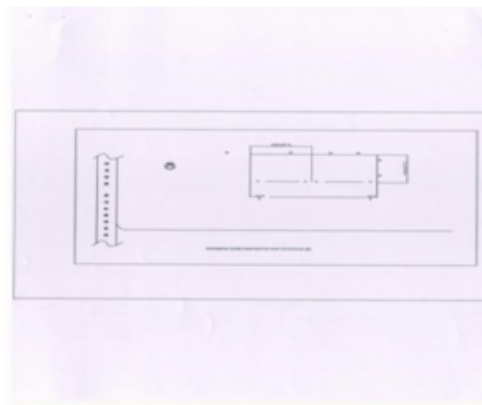

নির্বাচক নিবন্ধন আধিকারিকের স্বাক্ষর

Nazri Naksha

Google Map View

Polling Station Building Front View

Polling Station Front View

Cad View

Key MAP View

1 নাম : মোঃ সামসুর রহমান সামস পিতার নাম: মোঃ সামসুদ্দিন বাড়ির নং : n0031 বয়স : 32 লিঙ্গ : পুরুষ	WET1283977 ফটো উপলব্ধ	2 নাম : মোসাঃ সাবিনা বিবি স্বামীর নাম: মোঃ মাহমুদ করিম সামস বাড়ির নং : n0031 বয়স : 41 লিঙ্গ : মহিলা	CGB2840288 ফটো উপলব্ধ	3 নাম : টুকটুকি বিবি স্বামীর নাম: আসগার আলি মণ্ডল বাড়ির নং : n0055 বয়স : 44 লিঙ্গ : মহিলা	CGB2628931 ফটো উপলব্ধ
4 নাম : হাকিমা বিবি মন্ডল স্বামীর নাম: মনোয়ার মন্ডল বাড়ির নং : n0052 বয়স : 36 লিঙ্গ : মহিলা	WET1091164 ফটো উপলব্ধ	5 নাম : বিন ইয়ামিন পুরকাইত পিতার নাম: মোঃ মুরসালিন বাড়ির নং : n0002 বয়স : 33 লিঙ্গ : পুরুষ	WET1199272 ফটো উপলব্ধ	6 নাম : মোঃ সুলতানুল আরাফীন পিতার নাম: মোঃ মুরসালিম বাড়ির নং : n0002 বয়স : 41 লিঙ্গ : পুরুষ	CGB1905744 ফটো উপলব্ধ
7 নাম : মাকসুদা বেগম স্বামীর নাম: মোঃ আব্দুর রাকিব বাড়ির নং : n0002 বয়স : 42 লিঙ্গ : মহিলা	CGB2258135 ফটো উপলব্ধ	8 নাম : সাবিনা বিবি স্বামীর নাম: মোঃ মসিহুর রহমান বাড়ির নং : n0002 বয়স : 36 লিঙ্গ : মহিলা	WET1498807 ফটো উপলব্ধ	9 নাম : আকলিমা বিবি স্বামীর নাম: মোঃ মুরসালীন বাড়ির নং : n0002 বয়স : 72 লিঙ্গ : মহিলা	WET2089860 ফটো উপলব্ধ
10 নাম : মনহারা বিবি স্বামীর নাম: রাইহান মন্ডল বাড়ির নং : n0052 বয়স : 74 লিঙ্গ : মহিলা	WET1498872 ফটো উপলব্ধ	11 নাম : কাজী শিরিন ইয়াসমিন স্বামীর নাম: মোঃ সাহাবুদ্দিন আলি আহমেদ বাড়ির নং : n0016 বয়স : 48 লিঙ্গ : মহিলা	CGB2922169 ফটো উপলব্ধ	12 নাম : সারোয়ার উদ্দিন পুরকাইত পিতার নাম: সফিউদ্দিন আহমেদ বাড়ির নং : n0016 বয়স : 47 লিঙ্গ : পুরুষ	WB/18/120/009368 ফটো উপলব্ধ
13 নাম : মোঃ সাহাবুদ্দিন আলী আহমেদ পিতার নাম: সফিউদ্দিন আহমেদ বাড়ির নং : n0016 বয়স : 58 লিঙ্গ : পুরুষ	CGB1576271 ফটো উপলব্ধ	14 নাম : মোহাম্মাদ আলি আসগার পুরকাইত পিতার নাম: আজিজুল পুরকাইত বাড়ির নং : n0016 বয়স : 37 লিঙ্গ : পুরুষ	CGB2922276 ফটো উপলব্ধ	15 নাম : হোসেনহারা পুরকাইত স্বামীর নাম: আজিজুল পুরকাইত বাড়ির নং : n0016 বয়স : 66 লিঙ্গ : মহিলা	WET2088227 ফটো উপলব্ধ
16 নাম : আজিজুল পুরকাইত পিতার নাম: সাহাদ আলি পুরকাইত বাড়ির নং : n0016 বয়স : 69 লিঙ্গ : পুরুষ	CGB2683605 ফটো উপলব্ধ	17 নাম : সেলিমুদ্দিন পুরকাইত পিতার নাম: সফিউদ্দিন পুরকাইত বাড়ির নং : n0016 বয়স : 54 লিঙ্গ : পুরুষ	WB/18/120/009144 ফটো উপলব্ধ	18 নাম : মোঃ হাবিবুর রহমান পুরকাইত পিতার নাম: আজিজুল পুরকাইত বাড়ির নং : বয়স : 34 লিঙ্গ : পুরুষ	WET1091024 ফটো উপলব্ধ
19 নাম : সানজিদা বিবি স্বামীর নাম: মোঃসুলতানুলআরাফিন বাড়ির নং : n0002 বয়স : 35 লিঙ্গ : মহিলা	WET1807882 ফটো উপলব্ধ	20 নাম : মোঃ মাহমুদ করিম সামস পিতার নাম: মোঃ সামসুদ্দিন মন্ডল বাড়ির নং : n0031 বয়স : 45 লিঙ্গ : পুরুষ	CGB0022970 ফটো উপলব্ধ	21 নাম : সামিমা বিবি স্বামীর নাম: মোঃ গোলাম কাদের সামস বাড়ির নং : n0031 বয়স : 40 লিঙ্গ : মহিলা	WET1090943 ফটো উপলব্ধ
22 নাম : মোঃ মসিহুর রহমান পিতার নাম: মোঃ মোরসালিন বাড়ির নং : n0002 বয়স : 43 লিঙ্গ : পুরুষ	CGB1905728 ফটো উপলব্ধ	23 নাম : আইরিন জাহান পুরকাইত স্বামীর নাম: সেলিম উদ্দিন পুরকাইত বাড়ির নং : n0016 বয়স : 42 লিঙ্গ : মহিলা	CGB2616654 ফটো উপলব্ধ	24 নাম : মদিনা বিবি স্বামীর নাম: জুলফিকার মন্ডল বাড়ির নং : n0159 বয়স : 36 লিঙ্গ : মহিলা	WET1437094 ফটো উপলব্ধ
25 নাম : আমিনা বিবি স্বামীর নাম: মোঃ কুতুবউদ্দিন সামস বাড়ির নং : n0031 বয়স : 46 লিঙ্গ : মহিলা	CGB1260389 ফটো উপলব্ধ	26 নাম : মোঃ আব্দুর রাকিব পিতার নাম: মোঃ মুরসালিন আহমেদ বাড়ির নং : n0002 বয়স : 55 লিঙ্গ : পুরুষ	WET2222818 ফটো উপলব্ধ	27 নাম : মোঃ আবুল ফজল মন্ডল পিতার নাম: কুতুবউদ্দিন সামস সামস বাড়ির নং : এন0001 বয়স : 26 লিঙ্গ : পুরুষ	WET1939578 ফটো উপলব্ধ
28 নাম : রোহিত মোল্লা পিতার নাম: ফরিদ মোল্লা বাড়ির নং : এন0112 বয়স : 25 লিঙ্গ : পুরুষ	WET1939511 ফটো উপলব্ধ	29 নাম : মোঃগোলাম কাদের সামস পিতার নাম: মোঃসামসুদ্দিন বাড়ির নং : এন0031 বয়স : 39 লিঙ্গ : পুরুষ	CGB2261857 ফটো উপলব্ধ	30 নাম : মোঃগোলামকিবরিয়া সামস পিতার নাম: মোঃমুদা সমসুদ্দিন বাড়ির নং : n0031 বয়স : 43 লিঙ্গ : পুরুষ	CGB2230043 ফটো উপলব্ধ