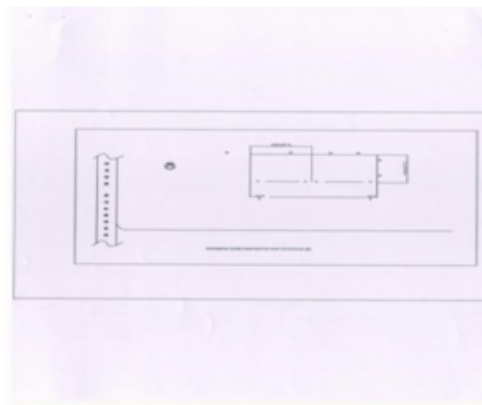

নির্বাচক নিবন্ধন আধিকারিকের স্বাক্ষর

Nazri Naksha

Google Map View

Polling Station Building Front View

Polling Station Front View

Cad View

Key MAP View

1 নাম : কারিমা বিবি স্বামীর নাম: নরুল হক লস্কর বাড়ির নং : n0090 বয়স : 37 লিঙ্গ : মহিলা	WET1198951	ফটো উপলব্ধ	2 নাম : সেখ আব্দুল্লা পিতার নাম: সেখ এরশাদউল্লা বাড়ির নং : n0198 বয়স : 62 লিঙ্গ : পুরুষ	WET2083418	ফটো উপলব্ধ	3 নাম : নাসিরা বিবি স্বামীর নাম: সাবির হোসেন লস্কর বাড়ির নং : - বয়স : 29 লিঙ্গ : মহিলা	WET2278109	ফটো উপলব্ধ
4 নাম : অহমিদা বিবি স্বামীর নাম: হাসিবর রহমান মন্ডল বাড়ির নং : - বয়স : 24 লিঙ্গ : মহিলা	WET2278224	ফটো উপলব্ধ	5 নাম : সুমিতা বিবি স্বামীর নাম: রাবিয়েল মন্ডল বাড়ির নং : - বয়স : 27 লিঙ্গ : মহিলা	WET2319788	ফটো উপলব্ধ	6 নাম : সালেহা বিবি স্বামীর নাম: সরিফুল মন্ডল বাড়ির নং : - বয়স : 24 লিঙ্গ : মহিলা	WET2277879	ফটো উপলব্ধ
7 নাম : মাসুদা বিবি স্বামীর নাম: আরিফুল রহমান মন্ডল বাড়ির নং : n0001 বয়স : 27 লিঙ্গ : মহিলা	WET2280410	ফটো উপলব্ধ	8 নাম : মহিমা খাতুন স্বামীর নাম: এমাদুল মন্ডল বাড়ির নং : - বয়স : 35 লিঙ্গ : মহিলা	WET2278307	ফটো উপলব্ধ	9 নাম : সাবেরা মন্ডল স্বামীর নাম: মস্তাকিন মন্ডল বাড়ির নং : এন0001 বয়স : 31 লিঙ্গ : মহিলা	WET1971878	ফটো উপলব্ধ
10 নাম : আজমিরা বিবি স্বামীর নাম: সেখ আব্দুল্লা বাড়ির নং : n0199 বয়স : 49 লিঙ্গ : মহিলা	WET2140291	ফটো উপলব্ধ	11 নাম : সপনাম খাতুন পিতার নাম: কাহারুল মন্ডল বাড়ির নং : এন0000 বয়স : 23 লিঙ্গ : মহিলা	WET2340735	ফটো উপলব্ধ	12 নাম : মাকসুদা খাতুন পিতার নাম: সেখ আব্দুল্লা বাড়ির নং : এন0198 বয়স : 23 লিঙ্গ : পুরুষ	WET2339976	ফটো উপলব্ধ
13 নাম : খালিদ বেগম স্বামীর নাম: আকবর আলি মন্ডল বাড়ির নং : - বয়স : 36 লিঙ্গ : মহিলা	WET2278489	ফটো উপলব্ধ	14 নাম : হালিমা খাতুন স্বামীর নাম: মোঃ রাজীব মন্ডল বাড়ির নং : n0102 বয়স : 28 লিঙ্গ : মহিলা	WET2294221	ফটো উপলব্ধ	15 নাম : রাহিমা বিবি স্বামীর নাম: জাহাঙ্গীর মন্ডল বাড়ির নং : - বয়স : 25 লিঙ্গ : মহিলা	WET2277911	ফটো উপলব্ধ
16 নাম : জয়নাব বানু পিতার নাম: আবু তালাহা মন্ডল বাড়ির নং : - বয়স : 24 লিঙ্গ : মহিলা	WET2319523	ফটো উপলব্ধ	17 নাম : জেনেসা সুলতানা পিতার নাম: আবু জাফর মন্ডল বাড়ির নং : - বয়স : 24 লিঙ্গ : মহিলা	WET2319473	ফটো উপলব্ধ	18 নাম : আফরুজা বিবি স্বামীর নাম: সাদাম মন্ডল বাড়ির নং : - বয়স : 25 লিঙ্গ : মহিলা	WET2278141	ফটো উপলব্ধ
19 নাম : আর্জিনা বিবি স্বামীর নাম: ইদ্রিস মন্ডল বাড়ির নং : - বয়স : 32 লিঙ্গ : মহিলা	WET2319887	ফটো উপলব্ধ	20 নাম : সাকিলা লস্কর স্বামীর নাম: আবুল বাসার লস্কর বাড়ির নং : n0001 বয়স : 27 লিঙ্গ : মহিলা	WET2276871	ফটো উপলব্ধ	21 নাম : নূর আকসান বিবি স্বামীর নাম: তৈয়েব আলি মন্ডল বাড়ির নং : - বয়স : 40 লিঙ্গ : মহিলা	WET2278422	ফটো উপলব্ধ
22 নাম : মানুজা বিবি স্বামীর নাম: মহিদুল মন্ডল বাড়ির নং : - বয়স : 39 লিঙ্গ : মহিলা	WET2319457	ফটো উপলব্ধ	23 নাম : সারিফা বিবি স্বামীর নাম: আব্দুল রফিক মন্ডল বাড়ির নং : - বয়স : 27 লিঙ্গ : মহিলা	WET2278323	ফটো উপলব্ধ	24 নাম : সামসুনা স্বামীর নাম: সন্টু মন্ডল বাড়ির নং : নং 00 বয়স : 42 লিঙ্গ : মহিলা	WET2518439	ফটো উপলব্ধ
25 নাম : রসিদা মন্ডল পিতার নাম: সাহাজান মন্ডল বাড়ির নং : নং01 বয়স : 25 লিঙ্গ : মহিলা	WET2340388	ফটো উপলব্ধ	26 নাম : রমিলা বিবি স্বামীর নাম: সিরাজুল মন্ডল বাড়ির নং : এন0000 বয়স : 45 লিঙ্গ : মহিলা	WET2340719	ফটো উপলব্ধ	27 নাম : তুহিনা সুলতানা পিতার নাম: মো মোয়াজ্জেম হোসেন মোল্লা বাড়ির নং : - বয়স : 24 লিঙ্গ : মহিলা	WET2319804	ফটো উপলব্ধ
28 নাম : আফসানা বিবি স্বামীর নাম: এমদুল মন্ডল বাড়ির নং : - বয়স : 28 লিঙ্গ : মহিলা	WET2319846	ফটো উপলব্ধ	29 নাম : খয়রুল আনাম মন্ডল পিতার নাম: কামাল উদ্দিন মন্ডল বাড়ির নং : n0001 বয়স : 35 লিঙ্গ : পুরুষ	WET1091255	ফটো উপলব্ধ	30 নাম : সাবিনা ইয়াসমিন স্বামীর নাম: আবু ইউসুফ মন্ডল বাড়ির নং : নং 00 বয়স : 26 লিঙ্গ : মহিলা	WET2518504	ফটো উপলব্ধ