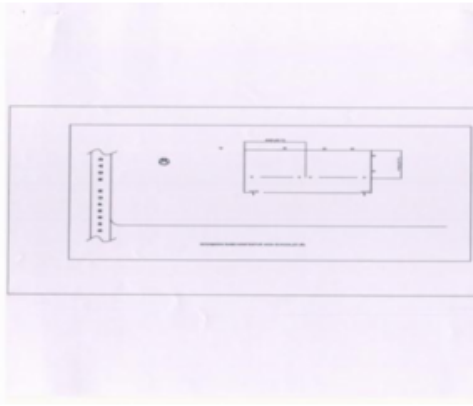

নির্বাচক নিবন্ধন আধিকারিকের স্বাক্ষর

Nazri Naksha

Google Map View

Polling Station Building Front View

Polling Station Front View

Cad View

Key MAP View

1 নাম : কারিমা বিবি স্বামীর নাম: নরুল হক লস্কর বাড়ির নং : n0090 বয়স : 37 লিঙ্গ : মহিলা	WET1198951	ফটো উপলব্ধ	2 নাম : সেখ আব্দুল্লা পিতার নাম: সেখ এরশাদউল্লা বাড়ির নং : n0198 বয়স : 62 লিঙ্গ : পুরুষ	WET2083418	ফটো উপলব্ধ	3 নাম : নাসিরা বিবি স্বামীর নাম: সাবির হোসেন লস্কর বাড়ির নং : - বয়স : 29 লিঙ্গ : মহিলা	WET2278109	ফটো উপলব্ধ
4 নাম : অহমিদা বিবি স্বামীর নাম: হাসিবর রহমান মন্ডল বাড়ির নং : - বয়স : 24 লিঙ্গ : মহিলা	WET2278224	ফটো উপলব্ধ	5 নাম : সুমিতা বিবি স্বামীর নাম: রাবিয়েল মন্ডল বাড়ির নং : - বয়স : 27 লিঙ্গ : মহিলা	WET2319788	ফটো উপলব্ধ	6 নাম : সালেহা বিবি স্বামীর নাম: সরিফুল মন্ডল বাড়ির নং : - বয়স : 24 লিঙ্গ : মহিলা	WET2277879	ফটো উপলব্ধ
7 নাম : মাসুদা বিবি স্বামীর নাম: আরিফুল রহমান মন্ডল বাড়ির নং : n0001 বয়স : 27 লিঙ্গ : মহিলা	WET2280410	ফটো উপলব্ধ	8 নাম : মহিমা খাতুন স্বামীর নাম: এমাদুল মন্ডল বাড়ির নং : - বয়স : 35 লিঙ্গ : মহিলা	WET2278307	ফটো উপলব্ধ	9 নাম : সাবেরা মন্ডল স্বামীর নাম: মস্তাকিন মন্ডল বাড়ির নং : এন0001 বয়স : 31 লিঙ্গ : মহিলা	WET1971878	ফটো উপলব্ধ
10 নাম : আজমিরা বিবি স্বামীর নাম: সেখ আব্দুল্লা বাড়ির নং : n0199 বয়স : 49 লিঙ্গ : মহিলা	WET2140291	ফটো উপলব্ধ	11 নাম : সপনাম খাতুন পিতার নাম: কাহারুল মন্ডল বাড়ির নং : এন0000 বয়স : 23 লিঙ্গ : মহিলা	WET2340735	ফটো উপলব্ধ	12 নাম : মাকসুদা খাতুন পিতার নাম: সেখ আব্দুল্লা বাড়ির নং : এন0198 বয়স : 23 লিঙ্গ : পুরুষ	WET2339976	ফটো উপলব্ধ
13 নাম : খালিদ বেগম স্বামীর নাম: আকবর আলি মন্ডল বাড়ির নং : - বয়স : 36 লিঙ্গ : মহিলা	WET2278489	ফটো উপলব্ধ	14 নাম : হালিমা খাতুন স্বামীর নাম: মোঃ রাজীব মন্ডল বাড়ির নং : n0102 বয়স : 28 লিঙ্গ : মহিলা	WET2294221	ফটো উপলব্ধ	15 নাম : রাহিমা বিবি স্বামীর নাম: জাহাঙ্গীর মন্ডল বাড়ির নং : - বয়স : 25 লিঙ্গ : মহিলা	WET2277911	ফটো উপলব্ধ
16 নাম : জয়নাব বানু পিতার নাম: আবু তালাহা মন্ডল বাড়ির নং : - বয়স : 24 লিঙ্গ : মহিলা	WET2319523	ফটো উপলব্ধ	17 নাম : জেনেসা সুলতানা পিতার নাম: আবু জাফর মন্ডল বাড়ির নং : - বয়স : 24 লিঙ্গ : মহিলা	WET2319473	ফটো উপলব্ধ	18 নাম : আফরুজা বিবি স্বামীর নাম: সাদাম মন্ডল বাড়ির নং : - বয়স : 25 লিঙ্গ : মহিলা	WET2278141	ফটো উপলব্ধ
19 নাম : আর্জিনা বিবি স্বামীর নাম: ইদ্রিস মন্ডল বাড়ির নং : - বয়স : 32 লিঙ্গ : মহিলা	WET2319887	ফটো উপলব্ধ	20 নাম : সাকিলা লস্কর স্বামীর নাম: আবুল বাসার লস্কর বাড়ির নং : n0001 বয়স : 27 লিঙ্গ : মহিলা	WET2276871	ফটো উপলব্ধ	21 নাম : নূর আকসান বিবি স্বামীর নাম: তৈয়েব আলি মন্ডল বাড়ির নং : - বয়স : 40 লিঙ্গ : মহিলা	WET2278422	ফটো উপলব্ধ
22 নাম : মানুজা বিবি স্বামীর নাম: মহিদুল মন্ডল বাড়ির নং : - বয়স : 39 লিঙ্গ : মহিলা	WET2319457	ফটো উপলব্ধ	23 নাম : সারিফা বিবি স্বামীর নাম: আব্দুল রফিক মন্ডল বাড়ির নং : - বয়স : 27 লিঙ্গ : মহিলা	WET2278323	ফটো উপলব্ধ	24 নাম : সামসুনা স্বামীর নাম: সন্টু মন্ডল বাড়ির নং : নং 00 বয়স : 42 লিঙ্গ : মহিলা	WET2518439	ফটো উপলব্ধ
25 নাম : রসিদা মন্ডল পিতার নাম: সাহাজান মন্ডল বাড়ির নং : নং01 বয়স : 25 লিঙ্গ : মহিলা	WET2340388	ফটো উপলব্ধ	26 নাম : রমিলা বিবি স্বামীর নাম: সিরাজুল মন্ডল বাড়ির নং : এন0000 বয়স : 45 লিঙ্গ : মহিলা	WET2340719	ফটো উপলব্ধ	27 নাম : তুহিনা সুলতানা পিতার নাম: মো মোয়াজ্জেম হোসেন মোল্লা বাড়ির নং : - বয়স : 24 লিঙ্গ : মহিলা	WET2319804	ফটো উপলব্ধ
28 নাম : আফসানা বিবি স্বামীর নাম: এমদুল মন্ডল বাড়ির নং : - বয়স : 28 লিঙ্গ : মহিলা	WET2319846	ফটো উপলব্ধ	29 নাম : খয়রুল আনাম মন্ডল পিতার নাম: কামাল উদ্দিন মন্ডল বাড়ির নং : n0001 বয়স : 35 লিঙ্গ : পুরুষ	WET1091255	ফটো উপলব্ধ	30 নাম : সাবিনা ইয়াসমিন স্বামীর নাম: আবু ইউসুফ মন্ডল বাড়ির নং : নং 00 বয়স : 26 লিঙ্গ : মহিলা	WET2518504	ফটো উপলব্ধ