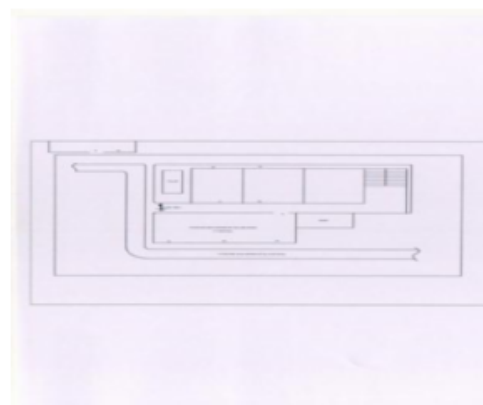

নির্বাচক নিবন্ধন আধিকারিকের স্বাক্ষর

Nazri Naksha

Google Map View

Polling Station Building Front View

Polling Station Front View

Cad View

Key MAP View

1 নাম : বিজয় মন্ডল পিতার নাম: সঞ্জয় মন্ডল বাড়ির নং : এন0112 বয়স : 21 লিঙ্গ : পুরুষ	WET2512143 ফটো উপলব্ধ	2 নাম : প্রদীপ কুমার মুখার্জী পিতার নাম: নব কুমার মুখার্জী বাড়ির নং : এন0138 বয়স : 22 লিঙ্গ : পুরুষ	WET2417947 ফটো উপলব্ধ	3 নাম : অম্বিকা কয়াল পিতার নাম: নিত্যানন্দ কয়াল বাড়ির নং : নং167 বয়স : 23 লিঙ্গ : মহিলা	WET2341378 ফটো উপলব্ধ
4 নাম : সুস্মিতা কাঞ্জি স্বামীর নাম: সমীর কাঞ্জি বাড়ির নং : n0005 বয়স : 39 লিঙ্গ : মহিলা	WET0159772 ফটো উপলব্ধ	5 নাম : নিয়তি কাঁজী পিতার নাম: রামপদ কাঁজী বাড়ির নং : n0005 বয়স : 73 লিঙ্গ : মহিলা	WB/18/120/039252 ফটো উপলব্ধ	6 নাম : স্বপন কাঁজী পিতার নাম: রামপদ কাঁজী বাড়ির নং : n0005 বয়স : 56 লিঙ্গ : পুরুষ	WET2091502 ফটো উপলব্ধ
7 নাম : সমীর কাঁজী পিতার নাম: রামপদ কাঁজী বাড়ির নং : n0005 বয়স : 51 লিঙ্গ : পুরুষ	WET2088995 ফটো উপলব্ধ	8 নাম : ইরা কাঁজি স্বামীর নাম: স্বপন কাঁজি বাড়ির নং : n0005 বয়স : 53 লিঙ্গ : মহিলা	CGB2274728 ফটো উপলব্ধ	9 নাম : দীনবন্ধু গায়েন পিতার নাম: খড়কেশ্বর গায়েন বাড়ির নং : n0006 বয়স : 67 লিঙ্গ : পুরুষ	WB/18/120/039635 ফটো উপলব্ধ
10 নাম : মনজুরানী গায়েন স্বামীর নাম: দীনবন্ধু গায়েন বাড়ির নং : n0006 বয়স : 58 লিঙ্গ : মহিলা	WB/18/120/039670 ফটো উপলব্ধ	11 নাম : হিরনময় গায়েন পিতার নাম: দীনবন্ধু গায়েন বাড়ির নং : n0006 বয়স : 49 লিঙ্গ : পুরুষ	WB/18/120/039265 ফটো উপলব্ধ	12 নাম : মীতা গায়েন স্বামীর নাম: হিরনময় গায়েন বাড়ির নং : n0006 বয়স : 43 লিঙ্গ : মহিলা	CGB2274736 ফটো উপলব্ধ
13 নাম : পম্পা গায়েন পিতার নাম: দীনবন্ধু গায়েন বাড়ির নং : n0183 বয়স : 37 লিঙ্গ : মহিলা	WET1011923 ফটো উপলব্ধ	14 নাম : সানি গায়েন পিতার নাম: হিরনময় গায়েন বাড়ির নং : এন0006 বয়স : 21 লিঙ্গ : পুরুষ	WET2487999 ফটো উপলব্ধ	15 নাম : পিন্টু দাস পিতার নাম: গোবিন্দ দাস বাড়ির নং : n0007 বয়স : 41 লিঙ্গ : পুরুষ	CGB2620359 ফটো উপলব্ধ
16 নাম : তপন দাস পিতার নাম: উথান দাস বাড়ির নং : n0128 বয়স : 53 লিঙ্গ : পুরুষ	CGB0078360 ফটো উপলব্ধ	17 নাম : মৌসুমী দাস স্বামীর নাম: জয়ন্ত দাস বাড়ির নং : N0173 বয়স : 35 লিঙ্গ : মহিলা	WET2274207 ফটো উপলব্ধ	18 নাম : রাধেশ্যাম দাস পিতার নাম: ক্ষেমানন্দ দাস বাড়ির নং : n0007 বয়স : 86 লিঙ্গ : পুরুষ	WB/18/120/039436 ফটো উপলব্ধ
19 নাম : নমিতা দাস স্বামীর নাম: রাধেশ্যাম দাস বাড়ির নং : n0007 বয়স : 77 লিঙ্গ : মহিলা	WET1674001 ফটো উপলব্ধ	20 নাম : লাল্টু দাস পিতার নাম: রাধেশ্যাম দাস বাড়ির নং : n0007 বয়স : 50 লিঙ্গ : পুরুষ	WB/18/120/039167 ফটো উপলব্ধ	21 নাম : রিন্টু দাস পিতার নাম: রাধেশ্যাম দাস বাড়ির নং : n0007 বয়স : 44 লিঙ্গ : পুরুষ	CGB1923325 ফটো উপলব্ধ
22 নাম : মিন্টু দাস পিতার নাম: গোবিন্দ দাস বাড়ির নং : n0007 বয়স : 38 লিঙ্গ : পুরুষ	CGB2844215 ফটো উপলব্ধ	23 নাম : মিতা রানী দাস স্বামীর নাম: কালীপদ দাস বাড়ির নং : n0007 বয়স : 43 লিঙ্গ : মহিলা	CGB1920883 ফটো উপলব্ধ	24 নাম : কালীপদ দাস পিতার নাম: গোবিন্দ দাস বাড়ির নং : n0007 বয়স : 48 লিঙ্গ : পুরুষ	WET1674076 ফটো উপলব্ধ
25 নাম : কল্পনা দাস স্বামীর নাম: গোবিন্দ দাস বাড়ির নং : n0007 বয়স : 64 লিঙ্গ : মহিলা	WET1674035 ফটো উপলব্ধ	26 নাম : কৃশানু নস্কর পিতার নাম: তপন নস্কর বাড়ির নং : n0194 বয়স : 26 লিঙ্গ : পুরুষ	WET1916410 ফটো উপলব্ধ	27 নাম : দীপালি পুরকাইত স্বামীর নাম: ভোলানাথ পুরকাইত বাড়ির নং : এন0082 বয়স : 52 লিঙ্গ : মহিলা	WET2341386 ফটো উপলব্ধ
28 নাম : স্বপন পুরকাইত পিতার নাম: দীনো পুরকাইত বাড়ির নং : এন000 বয়স : 30 লিঙ্গ : পুরুষ	WET2461135 ফটো উপলব্ধ	29 নাম : সুনয়না পুরকাইত স্বামীর নাম: রাকেশ পুরকাইত বাড়ির নং : n0200 বয়স : 26 লিঙ্গ : মহিলা	WET1916477 ফটো উপলব্ধ	30 নাম : শুভা পুরকাইত(মন্ডল) স্বামীর নাম: কৃশাল পুরকাইত বাড়ির নং : n0088 বয়স : 29 লিঙ্গ : মহিলা	WET1720234 ফটো উপলব্ধ