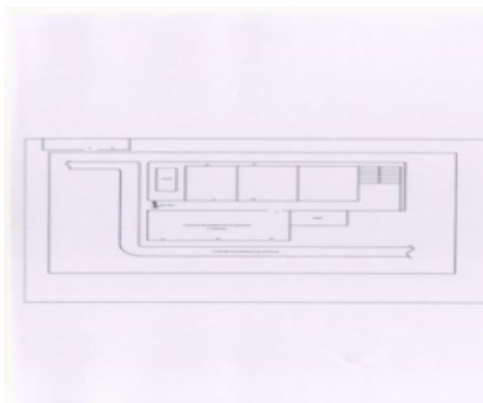

নির্বাচক নিবন্ধন আধিকারিকের স্বাক্ষর

Nazri Naksha

Google Map View

Polling Station Building Front View

Polling Station Front View

Cad View

Key MAP View

1 নাম : বিজয় মন্ডল পিতার নাম: সঞ্জয় মন্ডল বাড়ির নং : এন0112 বয়স : 21 লিঙ্গ : পুরুষ	WET2512143 ফটো উপলব্ধ	2 নাম : প্রদীপ কুমার মুখার্জী পিতার নাম: নব কুমার মুখার্জী বাড়ির নং : এন0138 বয়স : 22 লিঙ্গ : পুরুষ	WET2417947 ফটো উপলব্ধ	3 নাম : অম্বিকা কয়াল পিতার নাম: নিত্যানন্দ কয়াল বাড়ির নং : নং167 বয়স : 23 লিঙ্গ : মহিলা	WET2341378 ফটো উপলব্ধ
4 নাম : সুস্মিতা কাঞ্জি স্বামীর নাম: সমীর কাঞ্জি বাড়ির নং : n0005 বয়স : 39 লিঙ্গ : মহিলা	WET0159772 ফটো উপলব্ধ	5 নাম : নিয়তি কাঁজী পিতার নাম: রামপদ কাঁজী বাড়ির নং : n0005 বয়স : 73 লিঙ্গ : মহিলা	WB/18/120/039252 ফটো উপলব্ধ	6 নাম : স্বপন কাঁজী পিতার নাম: রামপদ কাঁজী বাড়ির নং : n0005 বয়স : 56 লিঙ্গ : পুরুষ	WET2091502 ফটো উপলব্ধ
7 নাম : সমীর কাঁজী পিতার নাম: রামপদ কাঁজী বাড়ির নং : n0005 বয়স : 51 লিঙ্গ : পুরুষ	WET2088995 ফটো উপলব্ধ	8 নাম : ইরা কাঁজি স্বামীর নাম: স্বপন কাঁজি বাড়ির নং : n0005 বয়স : 53 লিঙ্গ : মহিলা	CGB2274728 ফটো উপলব্ধ	9 নাম : দীনবন্ধু গায়েন পিতার নাম: খড়কেশ্বর গায়েন বাড়ির নং : n0006 বয়স : 67 লিঙ্গ : পুরুষ	WB/18/120/039635 ফটো উপলব্ধ
10 নাম : মনজুরানী গায়েন স্বামীর নাম: দীনবন্ধু গায়েন বাড়ির নং : n0006 বয়স : 58 লিঙ্গ : মহিলা	WB/18/120/039670 ফটো উপলব্ধ	11 নাম : হিরনময় গায়েন পিতার নাম: দীনবন্ধু গায়েন বাড়ির নং : n0006 বয়স : 49 লিঙ্গ : পুরুষ	WB/18/120/039265 ফটো উপলব্ধ	12 নাম : মীতা গায়েন স্বামীর নাম: হিরনময় গায়েন বাড়ির নং : n0006 বয়স : 43 লিঙ্গ : মহিলা	CGB2274736 ফটো উপলব্ধ
13 নাম : পম্পা গায়েন পিতার নাম: দীনবন্ধু গায়েন বাড়ির নং : n0183 বয়স : 37 লিঙ্গ : মহিলা	WET1011923 ফটো উপলব্ধ	14 নাম : সানি গায়েন পিতার নাম: হিরনময় গায়েন বাড়ির নং : এন0006 বয়স : 21 লিঙ্গ : পুরুষ	WET2487999 ফটো উপলব্ধ	15 নাম : পিন্টু দাস পিতার নাম: গোবিন্দ দাস বাড়ির নং : n0007 বয়স : 41 লিঙ্গ : পুরুষ	CGB2620359 ফটো উপলব্ধ
16 নাম : তপন দাস পিতার নাম: উথান দাস বাড়ির নং : n0128 বয়স : 53 লিঙ্গ : পুরুষ	CGB0078360 ফটো উপলব্ধ	17 নাম : মৌসুমী দাস স্বামীর নাম: জয়ন্ত দাস বাড়ির নং : N0173 বয়স : 35 লিঙ্গ : মহিলা	WET2274207 ফটো উপলব্ধ	18 নাম : রাধেশ্যাম দাস পিতার নাম: ক্ষেমানন্দ দাস বাড়ির নং : n0007 বয়স : 86 লিঙ্গ : পুরুষ	WB/18/120/039436 ফটো উপলব্ধ
19 নাম : নমিতা দাস স্বামীর নাম: রাধেশ্যাম দাস বাড়ির নং : n0007 বয়স : 77 লিঙ্গ : মহিলা	WET1674001 ফটো উপলব্ধ	20 নাম : লাল্টু দাস পিতার নাম: রাধেশ্যাম দাস বাড়ির নং : n0007 বয়স : 50 লিঙ্গ : পুরুষ	WB/18/120/039167 ফটো উপলব্ধ	21 নাম : রিন্টু দাস পিতার নাম: রাধেশ্যাম দাস বাড়ির নং : n0007 বয়স : 44 লিঙ্গ : পুরুষ	CGB1923325 ফটো উপলব্ধ
22 নাম : মিন্টু দাস পিতার নাম: গোবিন্দ দাস বাড়ির নং : n0007 বয়স : 38 লিঙ্গ : পুরুষ	CGB2844215 ফটো উপলব্ধ	23 নাম : মিতা রানী দাস স্বামীর নাম: কালীপদ দাস বাড়ির নং : n0007 বয়স : 43 লিঙ্গ : মহিলা	CGB1920883 ফটো উপলব্ধ	24 নাম : কালীপদ দাস পিতার নাম: গোবিন্দ দাস বাড়ির নং : n0007 বয়স : 48 লিঙ্গ : পুরুষ	WET1674076 ফটো উপলব্ধ
25 নাম : কল্পনা দাস স্বামীর নাম: গোবিন্দ দাস বাড়ির নং : n0007 বয়স : 64 লিঙ্গ : মহিলা	WET1674035 ফটো উপলব্ধ	26 নাম : কৃশানু নস্কর পিতার নাম: তপন নস্কর বাড়ির নং : n0194 বয়স : 26 লিঙ্গ : পুরুষ	WET1916410 ফটো উপলব্ধ	27 নাম : দীপালি পুরকাইত স্বামীর নাম: ভোলানাথ পুরকাইত বাড়ির নং : এন0082 বয়স : 52 লিঙ্গ : মহিলা	WET2341386 ফটো উপলব্ধ
28 নাম : স্বপন পুরকাইত পিতার নাম: দীনো পুরকাইত বাড়ির নং : এন000 বয়স : 30 লিঙ্গ : পুরুষ	WET2461135 ফটো উপলব্ধ	29 নাম : সুনয়না পুরকাইত স্বামীর নাম: রাকেশ পুরকাইত বাড়ির নং : n0200 বয়স : 26 লিঙ্গ : মহিলা	WET1916477 ফটো উপলব্ধ	30 নাম : শুভা পুরকাইত(মন্ডল) স্বামীর নাম: কৃশাল পুরকাইত বাড়ির নং : n0088 বয়স : 29 লিঙ্গ : মহিলা	WET1720234 ফটো উপলব্ধ