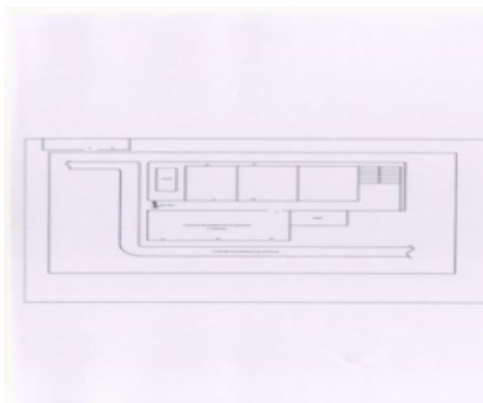

নির্বাচক নিবন্ধন আধিকারিকের স্বাক্ষর

Nazri Naksha

Google Map View

Polling Station Building Front View

Polling Station Front View

Cad View

Key MAP View

1 নাম : রেজিনা বিবি স্বামীর নাম: ফারুক সেখ বাড়ির নং : n0111 বয়স : 36 লিঙ্গ : মহিলা	CGB2930444 ফটো উপলব্ধ	2 নাম : সুরিফা মলিক স্বামীর নাম: রাজু মল্লিক বাড়ির নং : এন000 বয়স : 30 লিঙ্গ : মহিলা	WET2342541 ফটো উপলব্ধ	3 নাম : তাসলিমা বিবি স্বামীর নাম: নুরউদ্দিন মোল্লা বাড়ির নং : এন000 বয়স : 24 লিঙ্গ : মহিলা	WET2342459 ফটো উপলব্ধ
4 নাম : মোসারাক সেখ পিতার নাম: মুরাদ সেখ বাড়ির নং : এন00 বয়স : 24 লিঙ্গ : পুরুষ	WET2342715 ফটো উপলব্ধ	5 নাম : রহিমা মন্ডল স্বামীর নাম: আফতাবুদ্দিন মন্ডল বাড়ির নং : এন000 বয়স : 24 লিঙ্গ : মহিলা	WET2463719 ফটো উপলব্ধ	6 নাম : আফতাবুদ্দিন মন্ডল পিতার নাম: সেলিম মন্ডল বাড়ির নং : এন000 বয়স : 24 লিঙ্গ : পুরুষ	WET2465268 ফটো উপলব্ধ
7 নাম : পায়েল বিবি স্বামীর নাম: মোসরফ, সেখ বাড়ির নং : এন0001 বয়স : 26 লিঙ্গ : মহিলা	WET2487643 ফটো উপলব্ধ	8 নাম : সারমিনা খাতুন স্বামীর নাম: রাকিবুল সেখ বাড়ির নং : এন0000 বয়স : 29 লিঙ্গ : মহিলা	WET2342343 ফটো উপলব্ধ	9 নাম : হাবিবা খাতুন পিতার নাম: গনি সেখ বাড়ির নং : - বয়স : 30 লিঙ্গ : মহিলা	WET2252062 ফটো উপলব্ধ
10 নাম : রুকিয়া খাতুন পিতার নাম: মহ ওসমান আলি খাঁন বাড়ির নং : এন002 বয়স : 36 লিঙ্গ : মহিলা	WET1200575 ফটো উপলব্ধ	11 নাম : মনিষা খাতুন পিতার নাম: ময়মুরশা সিপাই বাড়ির নং : n0084 বয়স : 26 লিঙ্গ : মহিলা	WET1916758 ফটো উপলব্ধ	12 নাম : নুরবানু খাতুন পিতার নাম: নুরহোসেন সেখ বাড়ির নং : n0008 বয়স : 26 লিঙ্গ : মহিলা	WET1882026 ফটো উপলব্ধ
13 নাম : লিলুফা খাতুন পিতার নাম: সুরাবুদ্দিন মন্ডল বাড়ির নং : n0033 বয়স : 28 লিঙ্গ : মহিলা	WET1882075 ফটো উপলব্ধ	14 নাম : মামোনি খাতুন পিতার নাম: আসরাফ সেখ বাড়ির নং : n0008 বয়স : 28 লিঙ্গ : মহিলা	WET1882083 ফটো উপলব্ধ	15 নাম : কাশিরা খাতুন পিতার নাম: আরশাদ সেখ বাড়ির নং : n0117 বয়স : 31 লিঙ্গ : মহিলা	WET1882133 ফটো উপলব্ধ
16 নাম : দিলুয়ারা খাতুন পিতার নাম: মান্নান সেখ বাড়ির নং : 30এ বয়স : 25 লিঙ্গ : মহিলা	WET2250793 ফটো উপলব্ধ	17 নাম : মহঃ লালচাঁদ খাঁন পিতার নাম: মুরাদ আলি খাঁন বাড়ির নং : n0017 বয়স : 35 লিঙ্গ : পুরুষ	WET1016807 ফটো উপলব্ধ	18 নাম : কিয়ামুদ্দিন খাঁন পিতার নাম: মুসারফ খাঁন বাড়ির নং : n0017 বয়স : 32 লিঙ্গ : পুরুষ	WET1674308 ফটো উপলব্ধ
19 নাম : মুসারফ খাঁন পিতার নাম: ইয়াকুব আলি খাঁন বাড়ির নং : n0017 বয়স : 50 লিঙ্গ : পুরুষ	WET2079861 ফটো উপলব্ধ	20 নাম : গোরচাঁদ খাঁন পিতার নাম: মুরাদ খাঁন বাড়ির নং : n0017 বয়স : 30 লিঙ্গ : পুরুষ	WET1500875 ফটো উপলব্ধ	21 নাম : মাসুমা বিবি স্বামীর নাম: মোঃ লালচাঁদ খাঁন বাড়ির নং : n0017 বয়স : 33 লিঙ্গ : মহিলা	WET1721240 ফটো উপলব্ধ
22 নাম : মুরাদ আলি খান পিতার নাম: ইয়াকুব আলি খান বাড়ির নং : n0017 বয়স : 63 লিঙ্গ : পুরুষ	WET2033413 ফটো উপলব্ধ	23 নাম : ইস্তাজ খান পিতার নাম: মহঃ ওসমান আলি খাঁন বাড়ির নং : N002 বয়স : 30 লিঙ্গ : পুরুষ	WET1200468 ফটো উপলব্ধ	24 নাম : সাবেরা বিবি স্বামীর নাম: কেয়ামুদ্দিন খান বাড়ির নং : n0017 বয়স : 30 লিঙ্গ : মহিলা	WET2250595 ফটো উপলব্ধ
25 নাম : পারিজাত বিবি স্বামীর নাম: মুসারফ খাঁন বাড়ির নং : n0017 বয়স : 46 লিঙ্গ : মহিলা	WET2232767 ফটো উপলব্ধ	26 নাম : ফুলচাঁদ খান পিতার নাম: মুরাদ আলি খান বাড়ির নং : এন0017 বয়স : 23 লিঙ্গ : পুরুষ	WET2341964 ফটো উপলব্ধ	27 নাম : নুরবানু বিবি স্বামীর নাম: মুরাদ আলি খান বাড়ির নং : n0017 বয়স : 61 লিঙ্গ : মহিলা	WET2032472 ফটো উপলব্ধ
28 নাম : নাজেমা বিবি স্বামীর নাম: ইস্তাজ খান বাড়ির নং : এন002 বয়স : 26 লিঙ্গ : মহিলা	WET2410660 ফটো উপলব্ধ	29 নাম : মুস্তাজ আলি খান পিতার নাম: মহঃ ওসমান আলি খাঁন বাড়ির নং : এন007 বয়স : 32 লিঙ্গ : পুরুষ	WET1016864 ফটো উপলব্ধ	30 নাম : মোঃ ওসমান আলি খান পিতার নাম: ইয়াকুব খাঁ বাড়ির নং : এন002 বয়স : 68 লিঙ্গ : পুরুষ	WET2004174 ফটো উপলব্ধ